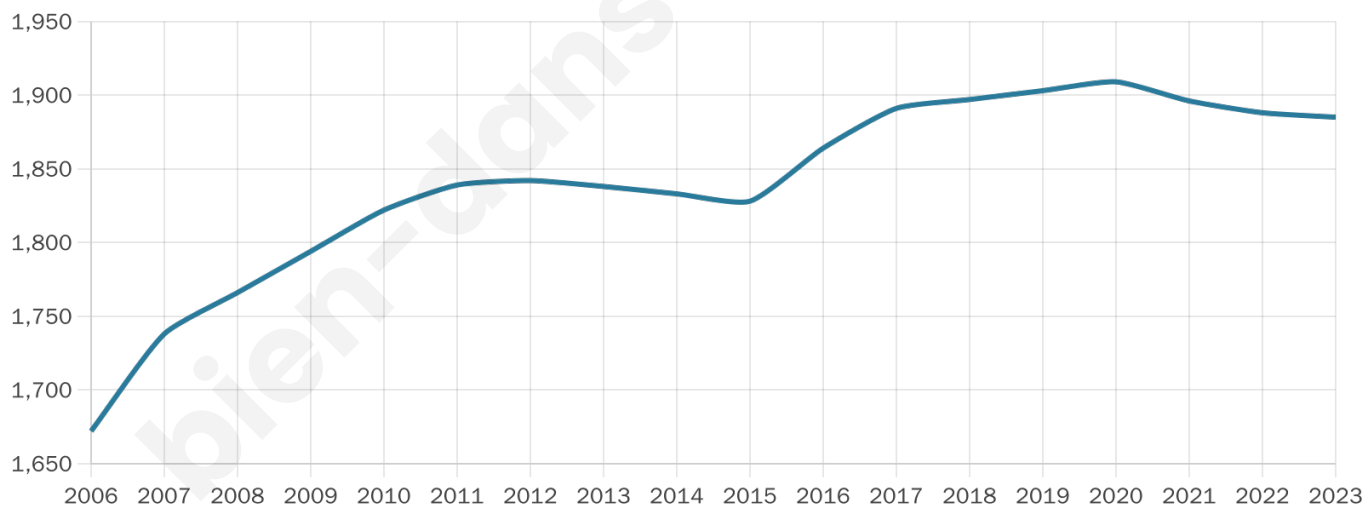

# Statistiques sur la population

Nombre d'habitants

**1 885**

Age moyen

**39 ans**

Pop active

**51%**

Taux chômage

**2.8%**

Pop densité

**90 h/km<sup>2</sup>**

Revenu moyen

**24 420 €/an**

## Evolution du nombre d'habitants

Sources : Institut national de la statistique et des études économiques (insee) selon Les dernières parutions officielles de 2024 portant sur les années 2020, 2021 et 2022.