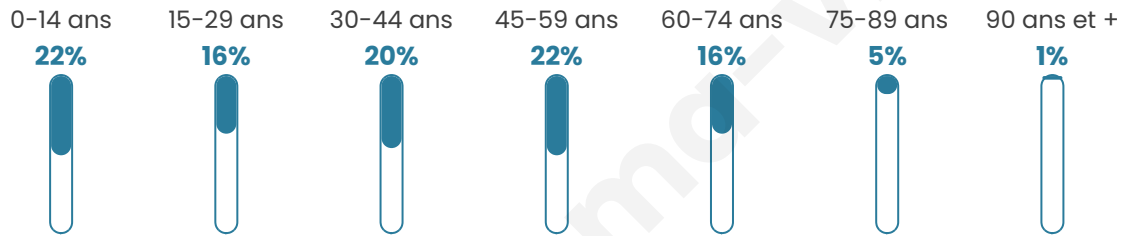

# Statistiques sur la population

Nombre d'habitants

**1 885**

Age moyen

**39 ans**

Pop active

**51%**

Taux chômage

**2.8%**

Pop densité

**90 h/km<sup>2</sup>**

Revenu moyen

**24 420 €/an**

## Evolution du nombre d'habitants

Sources : Institut national de la statistique et des études économiques (insee) selon Les dernières parutions officielles de 2024 portant sur les années 2020, 2021 et 2022.

## Tranche d'âge