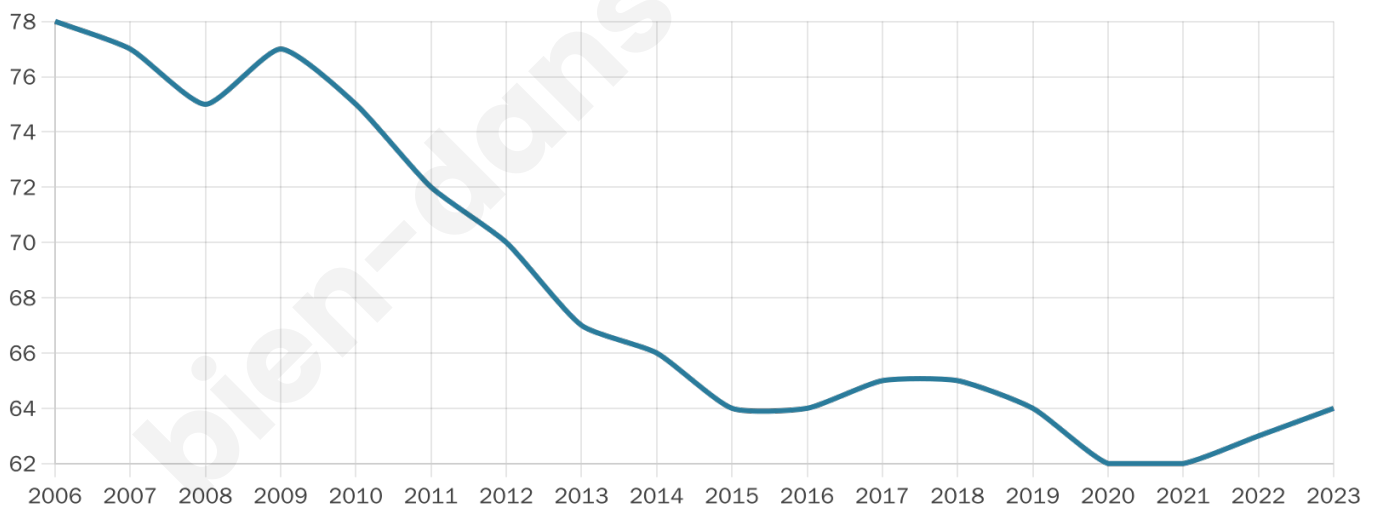

57 ans

Pop active

40.6%

Taux chômage

8.6%

Pop densité

6 h/km²

Revenu moyen

NC

Evolution du nombre d'habitants

Sources : Institut national de la statistique et des études économiques (insee) selon Les dernières parutions officielles de 2024 portant sur les années 2020, 2021 et 2022.