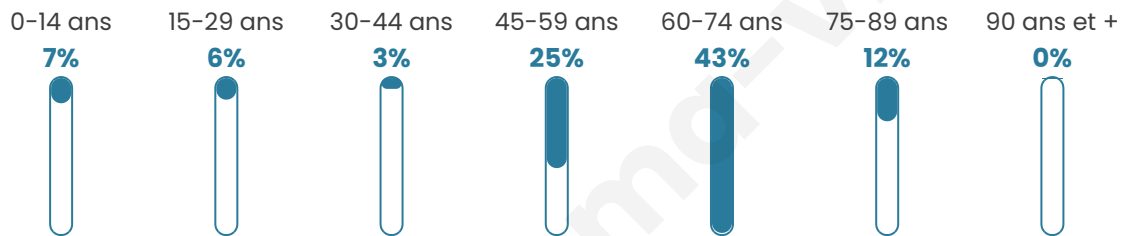

57 ans

Pop active

40.6%

Taux chômage

8.6%

Pop densité

6 h/km²

Revenu moyen

Tranche d'âge

Activité professionnelle

Niveau de diplôme

Composition des ménages

Profils électoraux

Premier tour

	Emmanuel MACRON	25.00 %
	Jean-Luc MÉLENCHON	25.00 %
	Jean LASSALLE	12.50 %
	Nicolas DUPONT- AIGNAN	10.71 %
	Éric ZEMMOUR	8.93 %
	Yannick JADOT	7.14 %
	Fabien ROUSSEL	3.57 %
	Marine LE PEN	3.57 %
	Nathalie ARTHAUD	1.79 %
	Anne HIDALGO	1.79 %
	Valérie PÉCRESSE	0.00 %
	Philippe POUTOU	0.00 %