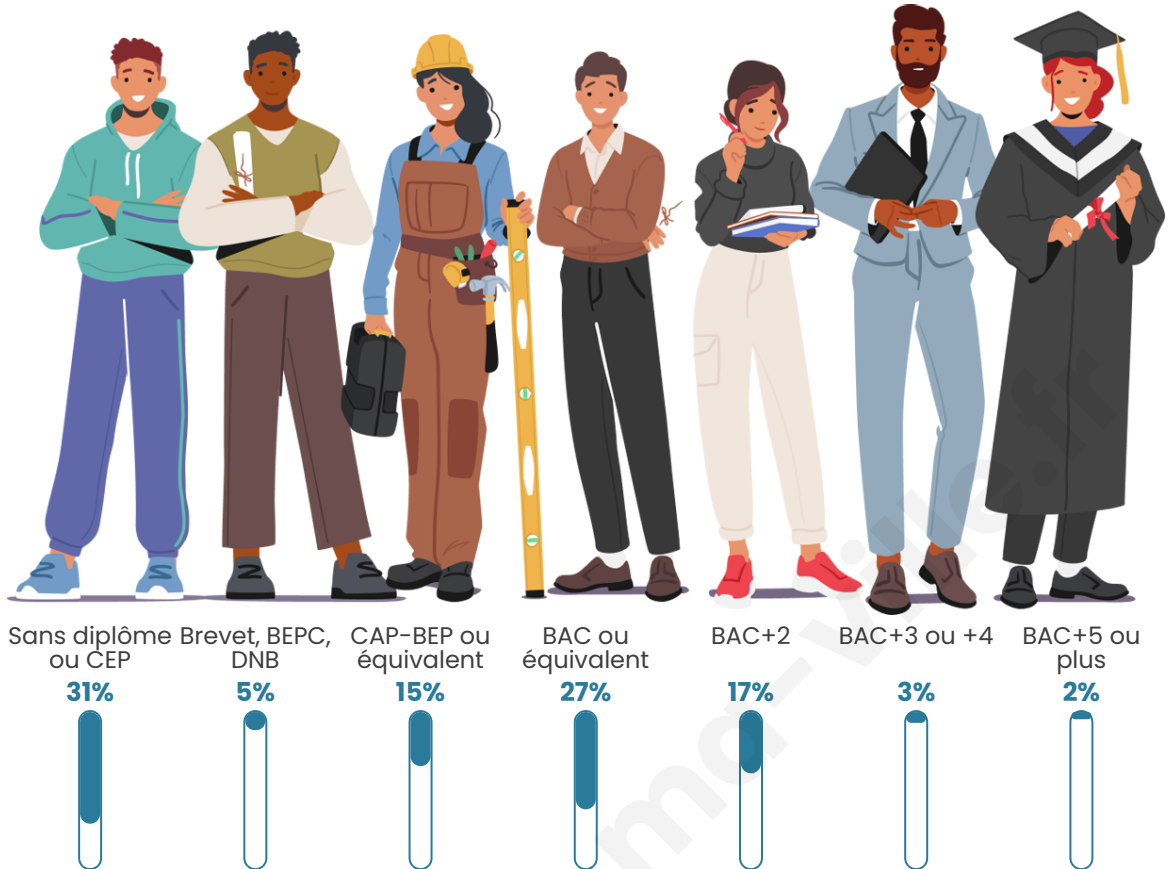

57 ans

Pop active

40.6%

Taux chômage

8.6%

Pop densité

6 h/km²

Revenu moyen

Tranche d'âge

Activité professionnelle

Niveau de diplôme

Composition des ménages

Profils électoraux

Premier tour

	Emmanuel MACRON	25.00 %
	Jean-Luc MÉLENCHON	25.00 %
	Jean LASSALLE	12.50 %
	Nicolas DUPONT- AIGNAN	10.71 %
	Éric ZEMMOUR	8.93 %
	Yannick JADOT	7.14 %
	Fabien ROUSSEL	3.57 %
	Marine LE PEN	3.57 %
	Nathalie ARTHAUD	1.79 %
	Anne HIDALGO	1.79 %
	Valérie PÉCRESSE	0.00 %
	Philippe POUTOU	0.00 %