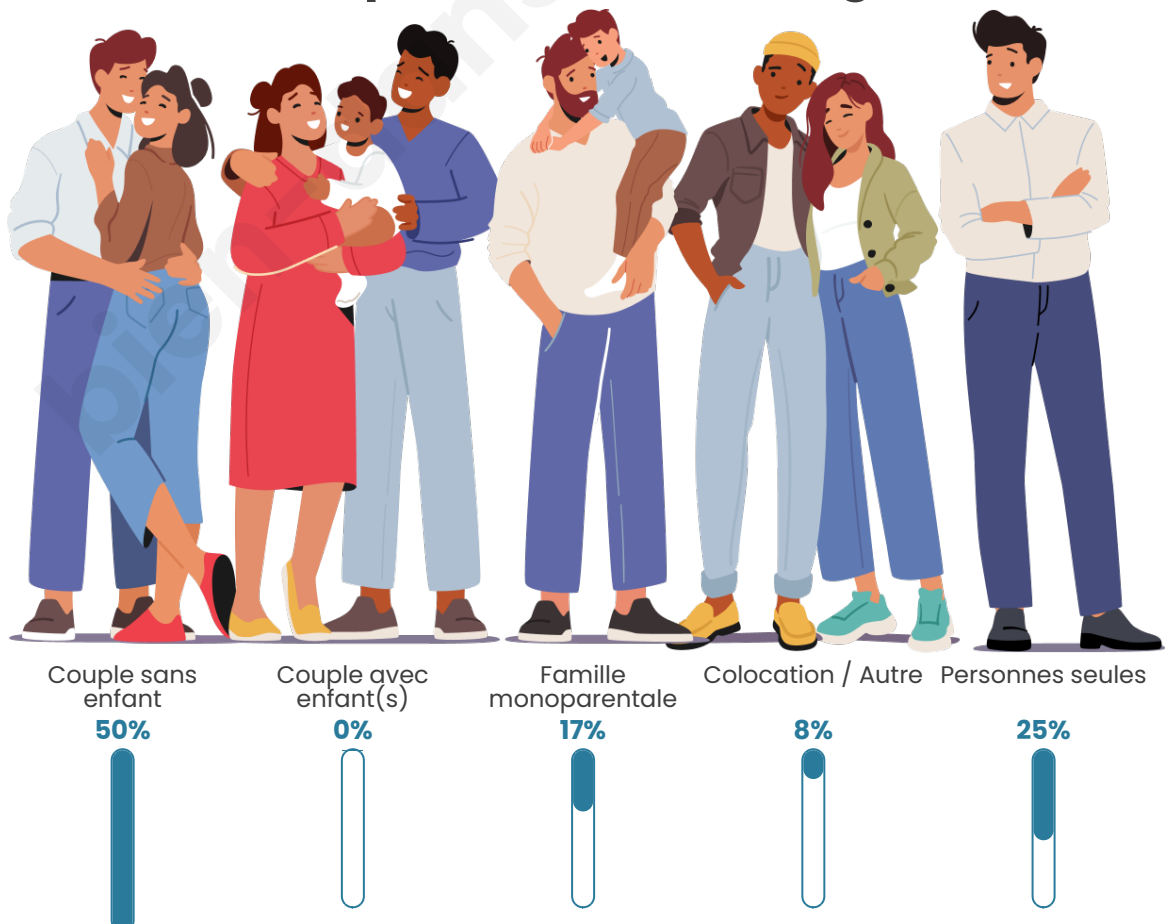

Tranche d'âge

Activité professionnelle

Niveau de diplôme

Composition des ménages

Profils électoraux

Premier tour

	Emmanuel MACRON	25.00 %
	Jean-Luc MÉLENCHON	25.00 %
	Jean LASSALLE	12.50 %
	Nicolas DUPONT- AIGNAN	10.71 %
	Éric ZEMMOUR	8.93 %
	Yannick JADOT	7.14 %
	Fabien ROUSSEL	3.57 %
	Marine LE PEN	3.57 %
	Nathalie ARTHAUD	1.79 %
	Anne HIDALGO	1.79 %
	Valérie PÉCRESSE	0.00 %
	Philippe POUTOU	0.00 %