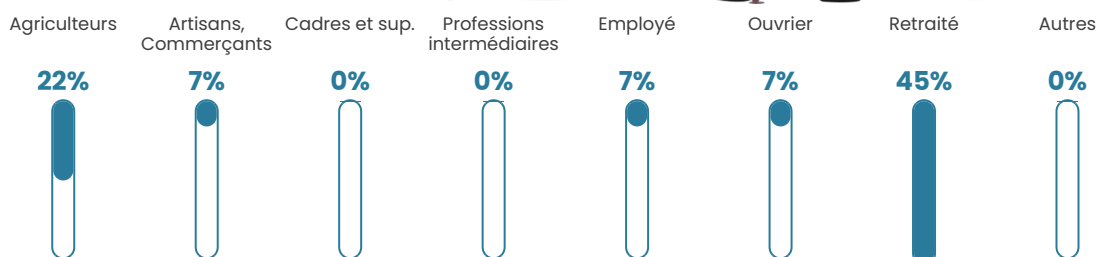

NC

Evolution du nombre d'habitants

Sources : Institut national de la statistique et des études économiques (insee) selon Les dernières parutions officielles de 2024 portant sur les années 2020, 2021 et 2022.

Tranche d'âge

Activité professionnelle

Niveau de diplôme

Composition des ménages

Profils électoraux

Premier tour

	Emmanuel MACRON	25.00 %
	Jean-Luc MÉLENCHON	25.00 %
	Jean LASSALLE	12.50 %
	Nicolas DUPONT- AIGNAN	10.71 %
	Éric ZEMMOUR	8.93 %
	Yannick JADOT	7.14 %
	Fabien ROUSSEL	3.57 %
	Marine LE PEN	3.57 %
	Nathalie ARTHAUD	1.79 %
	Anne HIDALGO	1.79 %
	Valérie PÉCRESSE	0.00 %
	Philippe POUTOU	0.00 %