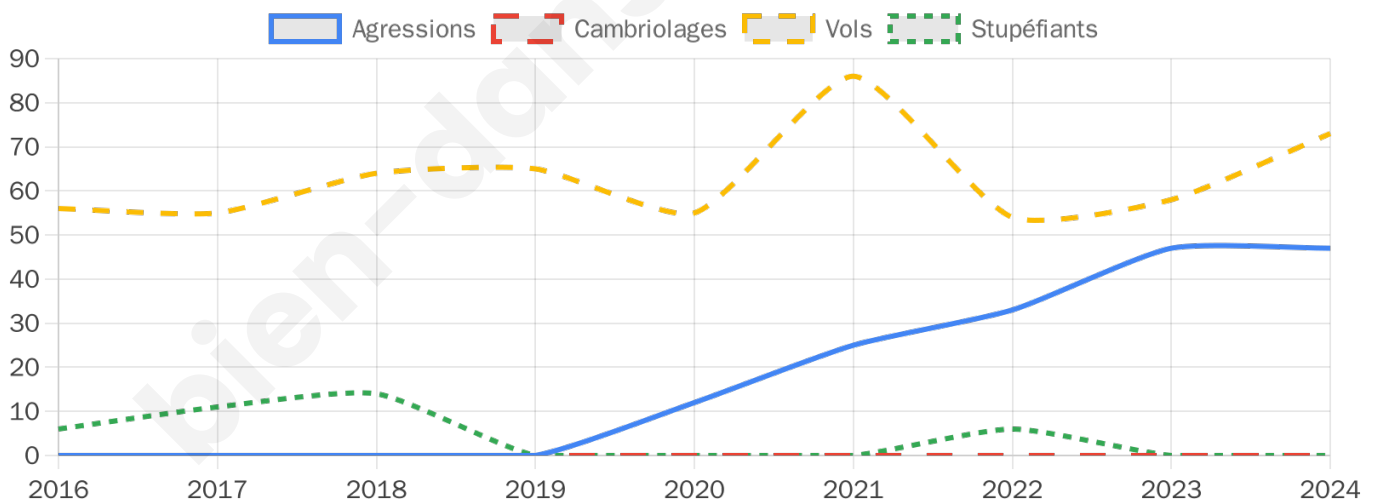

2 730 inscrits

Participation : 79.78%

Votes blancs : 1.79%

Votes nuls : 1.06%

Second tour

	Emmanuel MACRON	56 %
	Marine LE PEN	44 %

2 728 inscrits

Participation : 77.82%

Votes blancs : 5.89%

Votes nuls : 3.86%

Sécurité

Agressions physiques / sexuelles

47

Cambriolages

0

Vols / dégradations

73

Stupéfiants

0

Evolution du nombre d'infractions

Pour comparer

(en proportion du nombre d'habitants)

Sources : Bases statistiques communale, départementale et régionale de la délinquance enregistrée par la police et la gendarmerie nationales selon les dernières parutions officielles de 2025 portant sur l'année 2024 ([data.gouv](https://data.gouv.fr)).