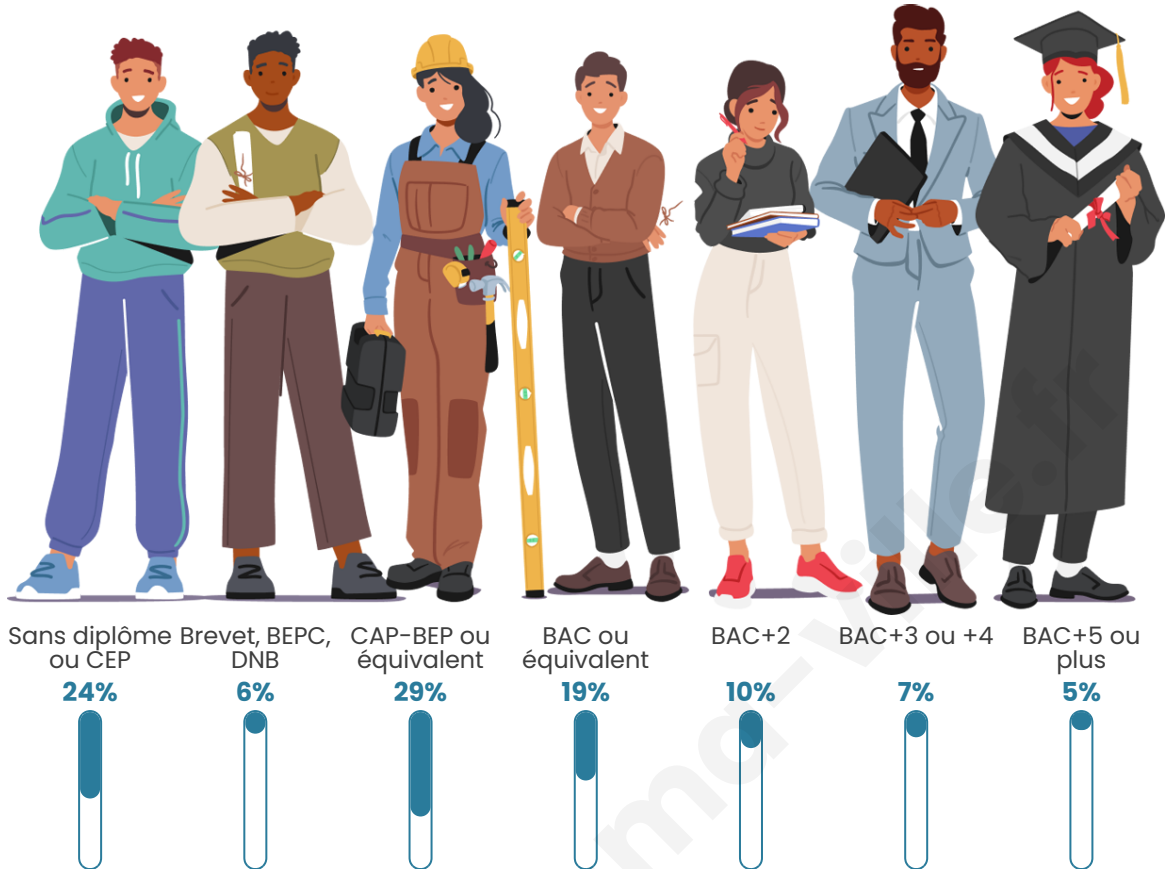

Tranche d'âge

Activité professionnelle

Niveau de diplôme

Composition des ménages

Profils électoraux

Premier tour

	Emmanuel MACRON	30.29 %
	Marine LE PEN	24.10 %
	Jean-Luc MÉLENCHON	15.08 %
	Valérie PÉCRESSÉ	7.23 %
	Jean LASSALLE	7.14 %
	Éric ZEMMOUR	5.77 %
	Yannick JADOT	2.55 %
	Nicolas DUPONT- AIGNAN	2.50 %
	Fabien ROUSSEL	2.36 %
	Anne HIDALGO	1.51 %
	Nathalie ARTHAUD	0.80 %
	Philippe POUTOU	0.66 %