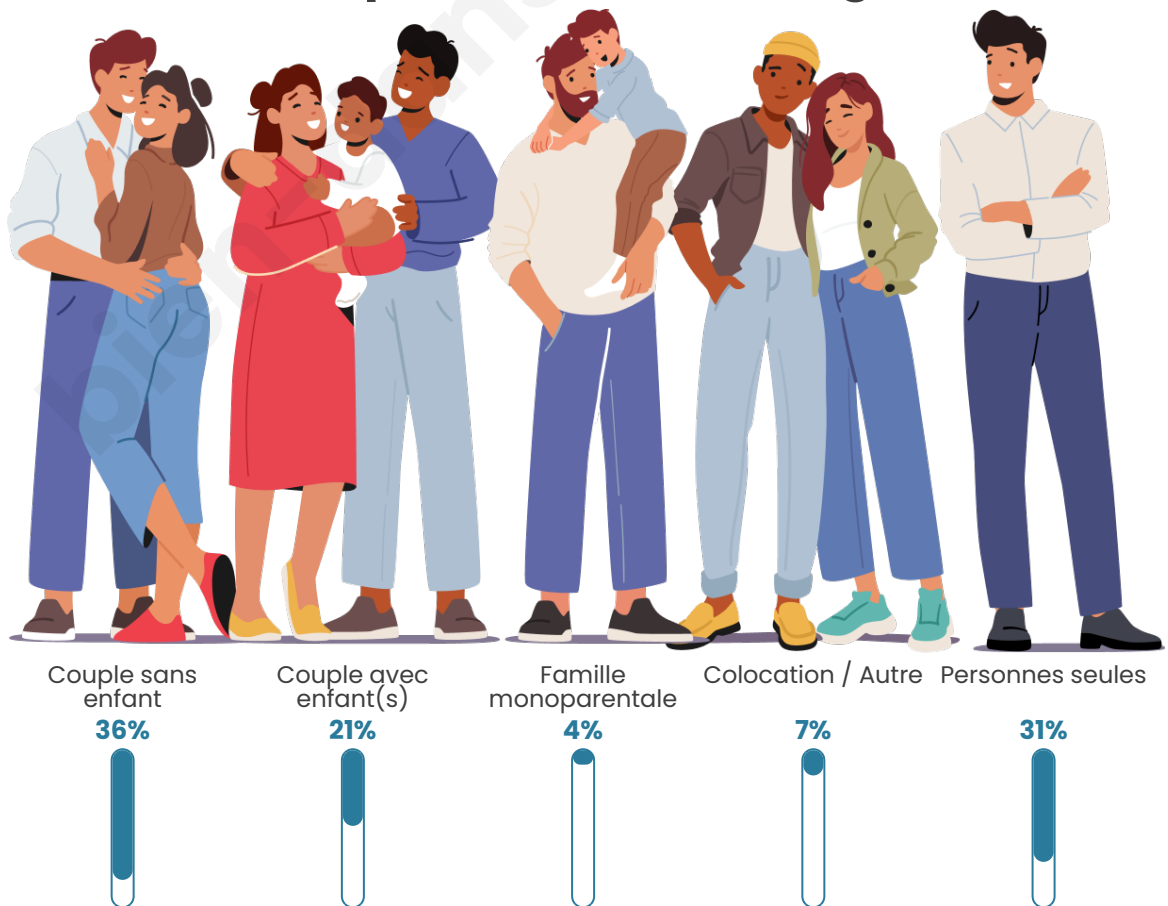

Tranche d'âge

Activité professionnelle

Niveau de diplôme

Composition des ménages

Profils électoraux

Premier tour

	Emmanuel MACRON	30.29 %
	Marine LE PEN	24.10 %
	Jean-Luc MÉLENCHON	15.08 %
	Valérie PÉCRESSÉ	7.23 %
	Jean LASSALLE	7.14 %
	Éric ZEMMOUR	5.77 %
	Yannick JADOT	2.55 %
	Nicolas DUPONT- AIGNAN	2.50 %
	Fabien ROUSSEL	2.36 %
	Anne HIDALGO	1.51 %
	Nathalie ARTHAUD	0.80 %
	Philippe POUTOU	0.66 %