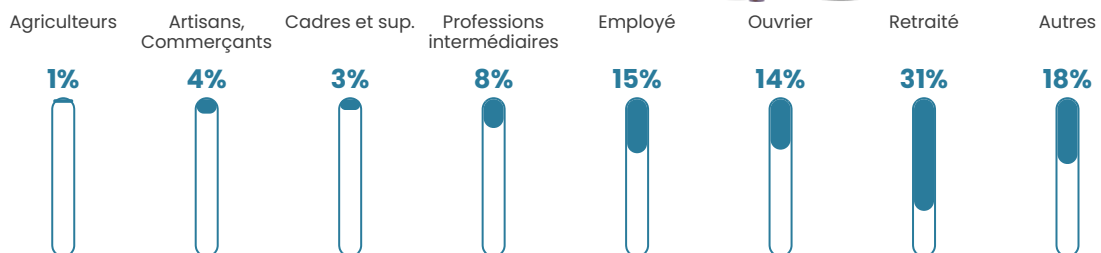

45 ans

Pop active

44.3%

Taux chômage

5.2%

Pop densité

141 h/km²

Revenu moyen

22 270 €/an

Evolution du nombre d'habitants

Sources : Institut national de la statistique et des études économiques (insee) selon Les dernières parutions officielles de 2024 portant sur les années 2020, 2021 et 2022.

Tranche d'âge

Activité professionnelle

Niveau de diplôme

Composition des ménages

Profils électoraux

Premier tour

	Emmanuel MACRON	30.29 %
	Marine LE PEN	24.10 %
	Jean-Luc MÉLENCHON	15.08 %
	Valérie PÉCRESSÉ	7.23 %
	Jean LASSALLE	7.14 %
	Éric ZEMMOUR	5.77 %
	Yannick JADOT	2.55 %
	Nicolas DUPONT- AIGNAN	2.50 %
	Fabien ROUSSEL	2.36 %
	Anne HIDALGO	1.51 %
	Nathalie ARTHAUD	0.80 %
	Philippe POUTOU	0.66 %