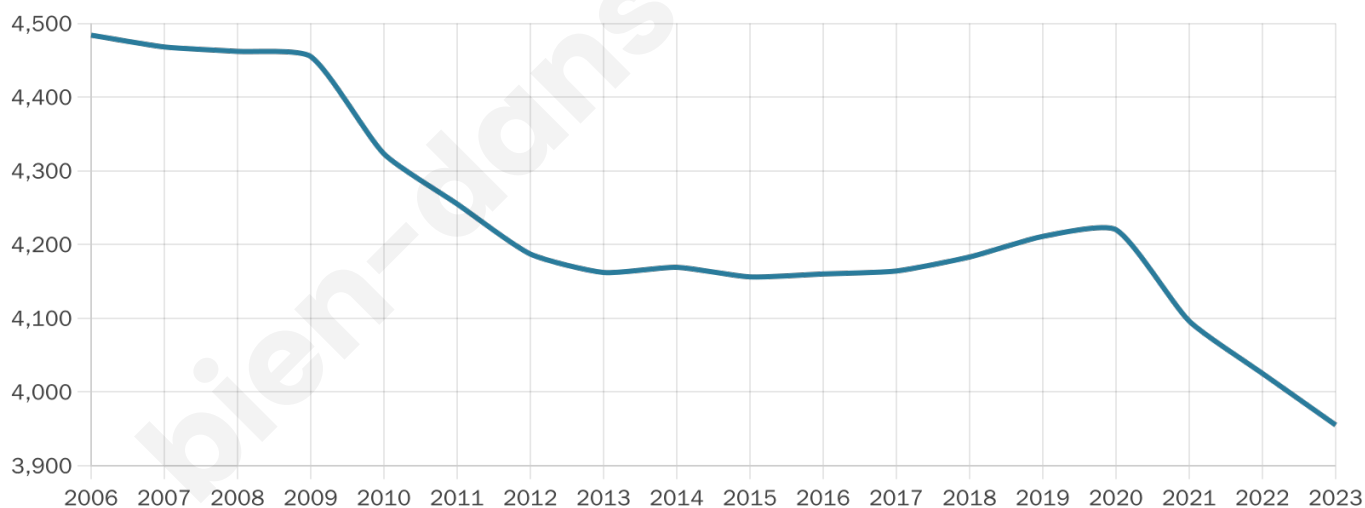

45 ans

Pop active

44.3%

Taux chômage

5.2%

Pop densité

141 h/km²

Revenu moyen

22 270 €/an

Evolution du nombre d'habitants

Sources : Institut national de la statistique et des études économiques (insee) selon Les dernières parutions officielles de 2024 portant sur les années 2020, 2021 et 2022.