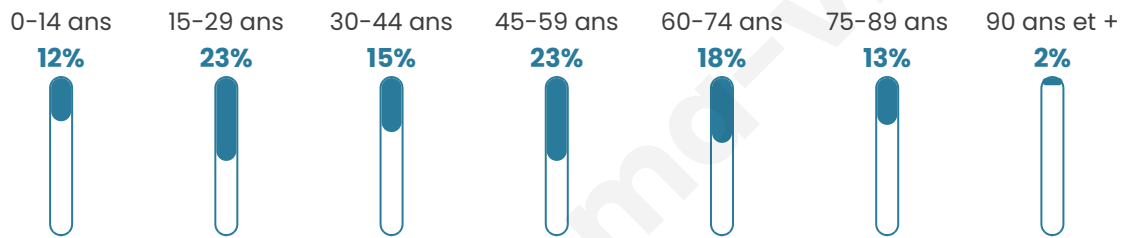

45 ans

Pop active

44.3%

Taux chômage

5.2%

Pop densité

141 h/km²

Revenu moyen

Tranche d'âge

Activité professionnelle

Niveau de diplôme

Composition des ménages

Profils électoraux

Premier tour

	Emmanuel MACRON	30.29 %
	Marine LE PEN	24.10 %
	Jean-Luc MÉLENCHON	15.08 %
	Valérie PÉCRESSÉ	7.23 %
	Jean LASSALLE	7.14 %
	Éric ZEMMOUR	5.77 %
	Yannick JADOT	2.55 %
	Nicolas DUPONT- AIGNAN	2.50 %
	Fabien ROUSSEL	2.36 %
	Anne HIDALGO	1.51 %
	Nathalie ARTHAUD	0.80 %
	Philippe POUTOU	0.66 %