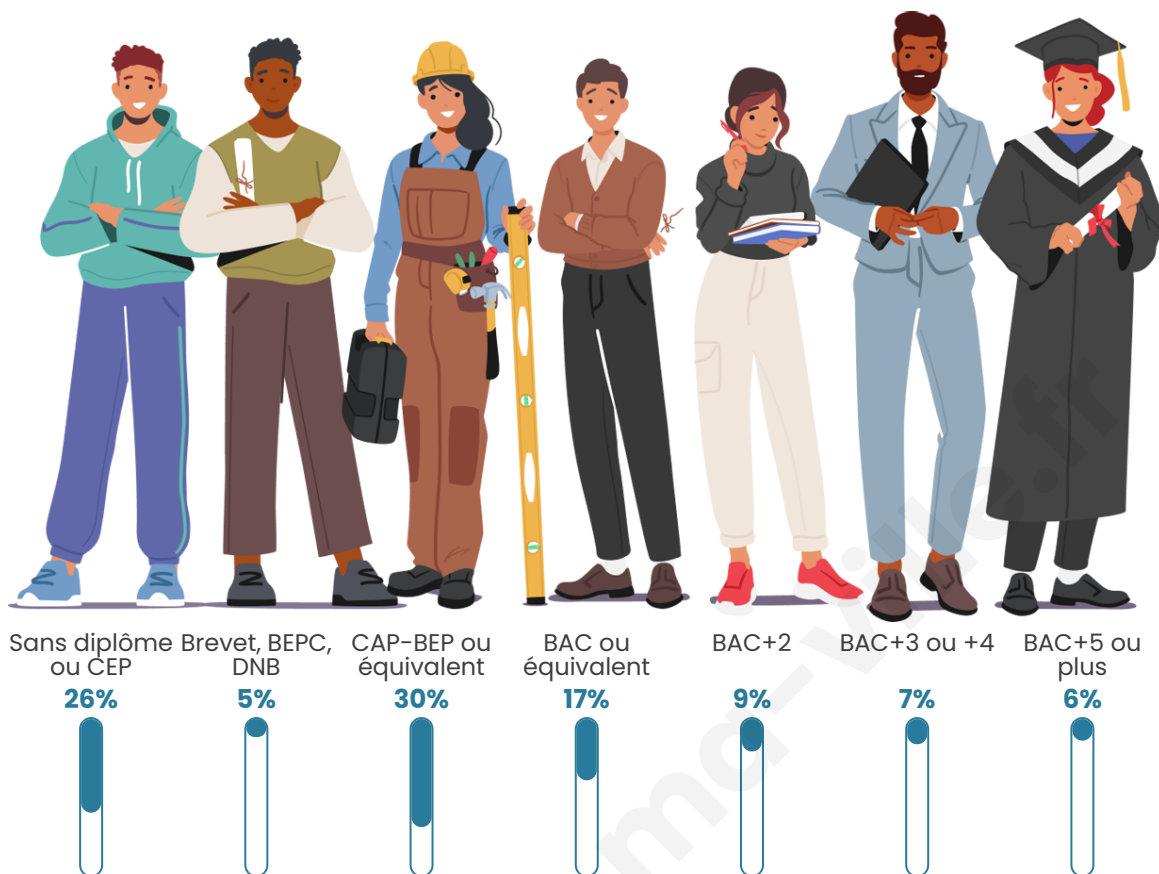

SÉM
SAINT-ÉTIENNE
la métropole

Statistiques sur la population

Nombre d'habitants

35 646

Age moyen

42 ans

Pop active

40.6%

Taux chômage

10.2%

Pop densité

660 h/km²

Revenu moyen

20 330 €/an

Evolution du nombre d'habitants

Sources : Institut national de la statistique et des études économiques (insee) selon Les dernières parutions officielles de 2024 portant sur les années 2020, 2021 et 2022.

Tranche d'âge

Activité professionnelle

Niveau de diplôme

Composition des ménages

Profils électoraux

Premier tour

	Jean-Luc MÉLENCHON	26.13 %
	Emmanuel MACRON	24.78 %
	Marine LE PEN	24.21 %
	Éric ZEMMOUR	7.70 %
	Valérie PÉCRESSÉ	3.91 %
	Yannick JADOT	3.88 %
	Nicolas DUPONT- AIGNAN	2.21 %
	Jean LASSALLE	2.10 %
	Anne HIDALGO	2.04 %
	Fabien ROUSSEL	1.84 %
	Philippe POUTOU	0.64 %
	Nathalie ARTHAUD	0.54 %