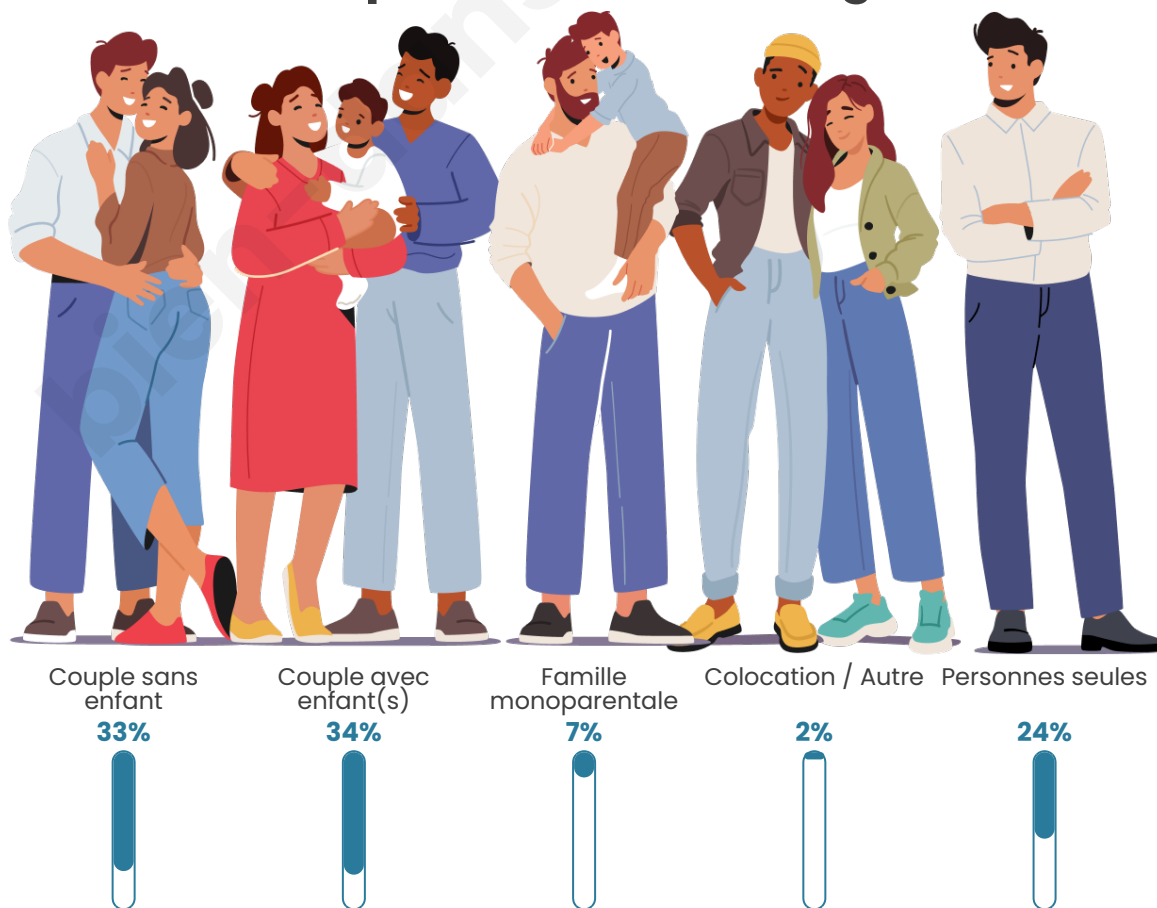

Tranche d'âge

Activité professionnelle

Niveau de diplôme

Composition des ménages

Profils électoraux

Premier tour

	Jean-Luc MÉLENCHON	26.13 %
	Emmanuel MACRON	24.78 %
	Marine LE PEN	24.21 %
	Éric ZEMMOUR	7.70 %
	Valérie PÉCRESSÉ	3.91 %
	Yannick JADOT	3.88 %
	Nicolas DUPONT- AIGNAN	2.21 %
	Jean LASSALLE	2.10 %
	Anne HIDALGO	2.04 %
	Fabien ROUSSEL	1.84 %
	Philippe POUTOU	0.64 %
	Nathalie ARTHAUD	0.54 %