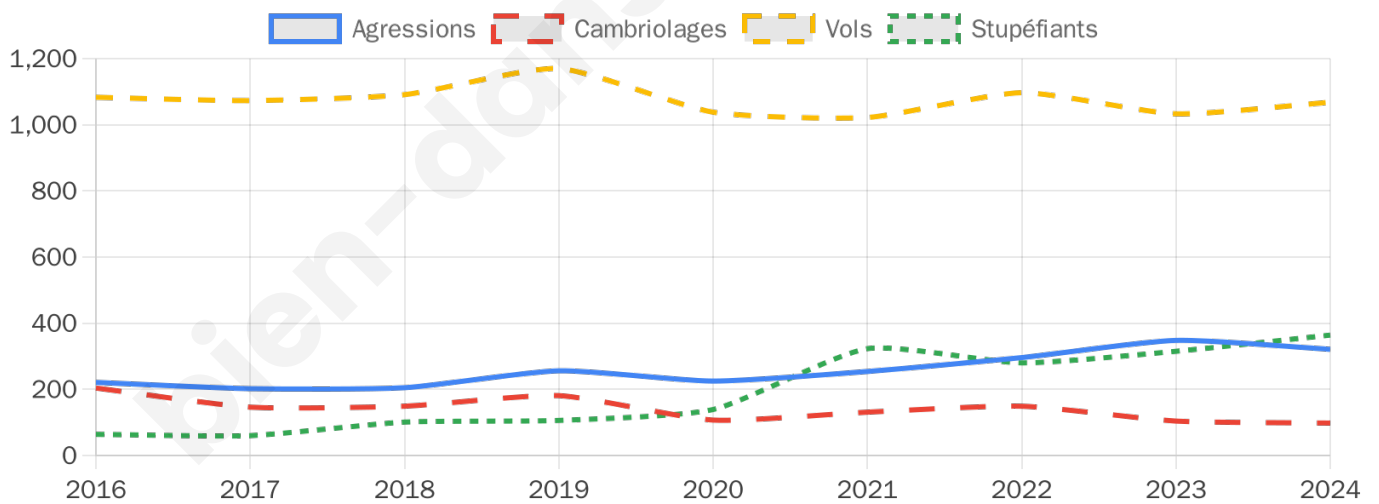

23 296 inscrits

Participation : 68.43%

Votes blancs : 2.71%

Votes nuls : 0.00%

Second tour

	Emmanuel MACRON	57,67 %
	Marine LE PEN	42,33 %

23 296 inscrits

Participation : 64.47%

Votes blancs : 9.47%

Votes nuls : 0%

Sécurité

Agressions physiques / sexuelles

321

Cambriolages

98

Vols / dégradations

1 068

Stupéfiants

364

Evolution du nombre d'infractions

Pour comparer

(en proportion du nombre d'habitants)

Sources : Bases statistiques communale, départementale et régionale de la délinquance enregistrée par la police et la gendarmerie nationales selon les dernières parutions officielles de 2025 portant sur l'année 2024 ([data.gouv](https://data.gouv.fr)).