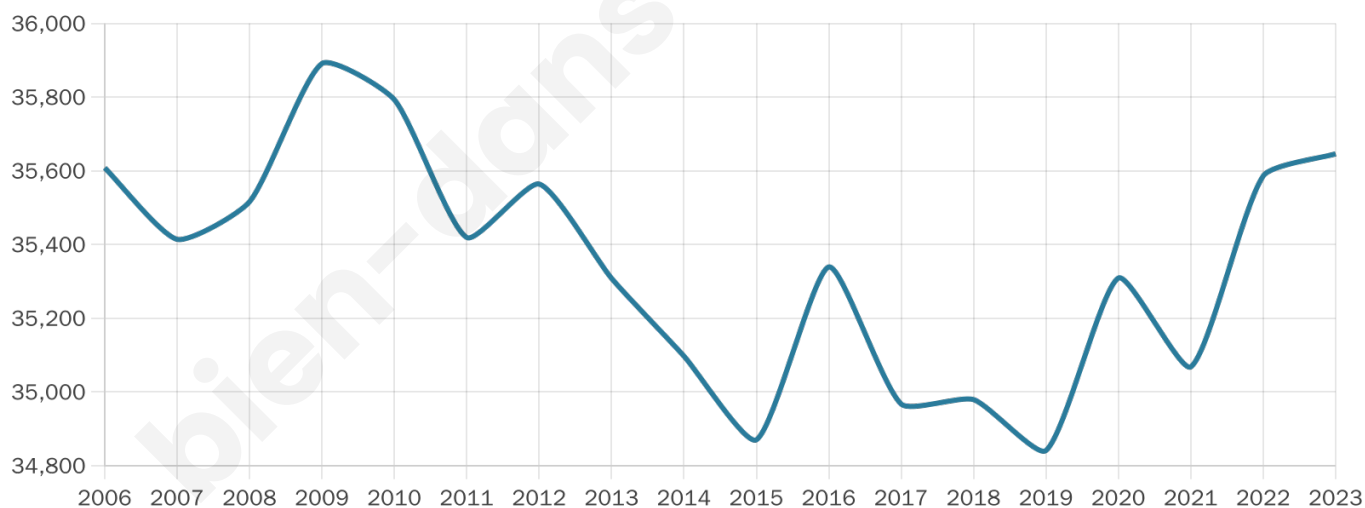

SÉM
SAINT-ÉTIENNE
la métropole

Statistiques sur la population

Nombre d'habitants

35 646

Age moyen

42 ans

Pop active

40.6%

Taux chômage

10.2%

Pop densité

660 h/km²

Revenu moyen

20 330 €/an

Evolution du nombre d'habitants

Sources : Institut national de la statistique et des études économiques (insee) selon Les dernières parutions officielles de 2024 portant sur les années 2020, 2021 et 2022.

Tranche d'âge

Activité professionnelle

Niveau de diplôme

Composition des ménages

Profils électoraux

Premier tour

	Jean-Luc MÉLENCHON	26.13 %
	Emmanuel MACRON	24.78 %
	Marine LE PEN	24.21 %
	Éric ZEMMOUR	7.70 %
	Valérie PÉCRESSÉ	3.91 %
	Yannick JADOT	3.88 %
	Nicolas DUPONT- AIGNAN	2.21 %
	Jean LASSALLE	2.10 %
	Anne HIDALGO	2.04 %
	Fabien ROUSSEL	1.84 %
	Philippe POUTOU	0.64 %
	Nathalie ARTHAUD	0.54 %