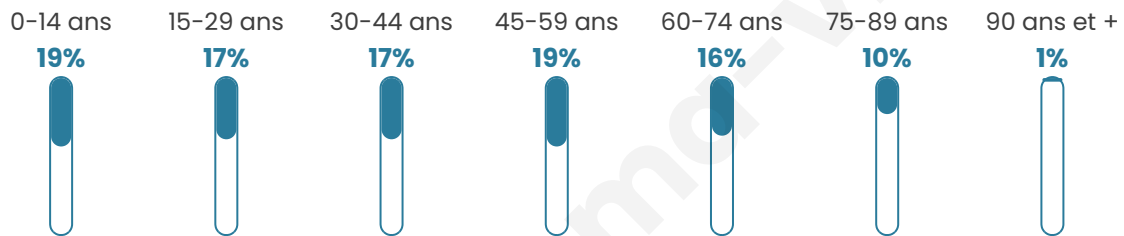

SÉM
SAINT-ÉTIENNE
la métropole

Statistiques sur la population

Nombre d'habitants

35 646

Age moyen

42 ans

Pop active

40.6%

Taux chômage

10.2%

Pop densité

660 h/km²

Revenu moyen

20 330 €/an

Evolution du nombre d'habitants

Sources : Institut national de la statistique et des études économiques (insee) selon Les dernières parutions officielles de 2024 portant sur les années 2020, 2021 et 2022.

Tranche d'âge

Activité professionnelle

Niveau de diplôme

Composition des ménages

Profils électoraux

Premier tour

	Jean-Luc MÉLENCHON	26.13 %
	Emmanuel MACRON	24.78 %
	Marine LE PEN	24.21 %
	Éric ZEMMOUR	7.70 %
	Valérie PÉCRESSÉ	3.91 %
	Yannick JADOT	3.88 %
	Nicolas DUPONT- AIGNAN	2.21 %
	Jean LASSALLE	2.10 %
	Anne HIDALGO	2.04 %
	Fabien ROUSSEL	1.84 %
	Philippe POUTOU	0.64 %
	Nathalie ARTHAUD	0.54 %

23 296 inscrits

Participation : 68.43%

Votes blancs : 2.71%

Votes nuls : 0.00%

Second tour

	Emmanuel MACRON	57,67 %
	Marine LE PEN	42,33 %

23 296 inscrits

Participation : 64.47%