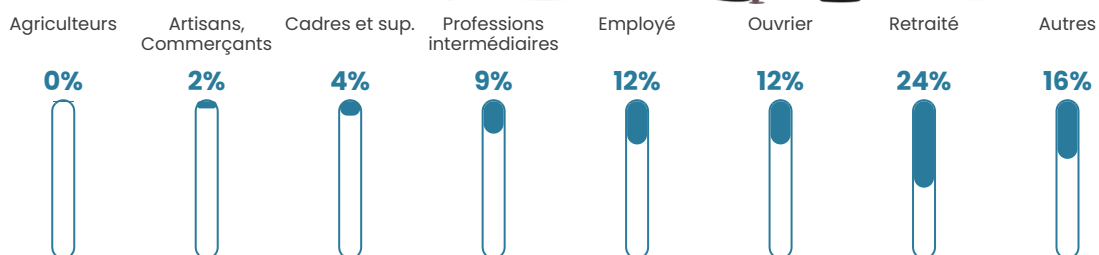

Taux chômage

10.2%

Pop densité

660 h/km²

Revenu moyen

20 330 €/an

Evolution du nombre d'habitants

Sources : Institut national de la statistique et des études économiques (insee) selon Les dernières parutions officielles de 2024 portant sur les années 2020, 2021 et 2022.

Tranche d'âge

Activité professionnelle

Niveau de diplôme

Composition des ménages

Profils électoraux

Premier tour

	Jean-Luc MÉLENCHON	26.13 %
	Emmanuel MACRON	24.78 %
	Marine LE PEN	24.21 %
	Éric ZEMMOUR	7.70 %
	Valérie PÉCRESSÉ	3.91 %
	Yannick JADOT	3.88 %
	Nicolas DUPONT- AIGNAN	2.21 %
	Jean LASSALLE	2.10 %
	Anne HIDALGO	2.04 %
	Fabien ROUSSEL	1.84 %
	Philippe POUTOU	0.64 %
	Nathalie ARTHAUD	0.54 %