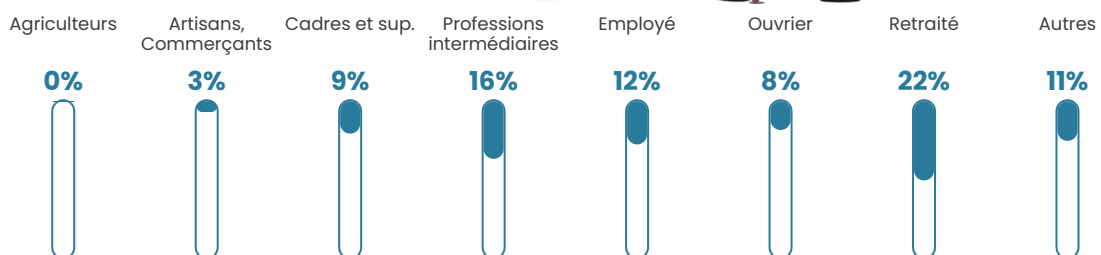

7.5%

Pop densité

334 h/km²

Revenu moyen

24 610 €/an

Evolution du nombre d'habitants

Sources : Institut national de la statistique et des études économiques (insee) selon Les dernières parutions officielles de 2024 portant sur les années 2020, 2021 et 2022.

Tranche d'âge

Activité professionnelle

Niveau de diplôme

Composition des ménages

Profils électoraux

Premier tour

	Marine LE PEN	32.62 %
	Jean-Luc MÉLENCHON	21.16 %
	Emmanuel MACRON	19.78 %
	Éric ZEMMOUR	9.67 %
	Yannick JADOT	3.31 %
	Jean LASSALLE	3.25 %
	Nicolas DUPONT-AIGNAN	2.91 %
	Valérie PÉCRESSÉ	2.83 %
	Fabien ROUSSEL	2.20 %
	Anne HIDALGO	0.93 %
	Philippe POUTOU	0.79 %
	Nathalie ARTHAUD	0.55 %