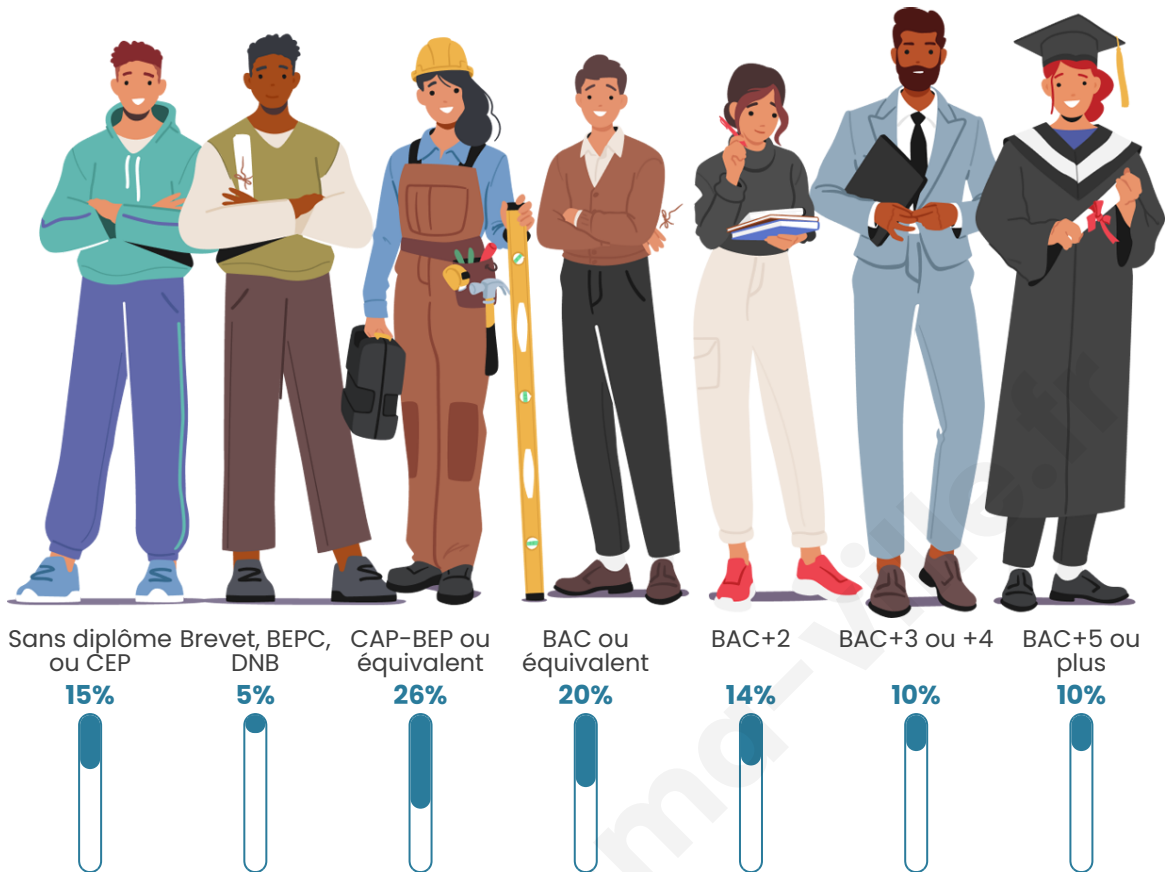

Statistiques sur la population

Nombre d'habitants

8 676

Age moyen

42 ans

Pop active

48.8%

Taux chômage

Tranche d'âge

Activité professionnelle

Niveau de diplôme

Composition des ménages

Profils électoraux

Premier tour

	Marine LE PEN	32.62 %
	Jean-Luc MÉLENCHON	21.16 %
	Emmanuel MACRON	19.78 %
	Éric ZEMMOUR	9.67 %
	Yannick JADOT	3.31 %
	Jean LASSALLE	3.25 %
	Nicolas DUPONT-AIGNAN	2.91 %
	Valérie PÉCRESSÉ	2.83 %
	Fabien ROUSSEL	2.20 %
	Anne HIDALGO	0.93 %
	Philippe POUTOU	0.79 %
	Nathalie ARTHAUD	0.55 %