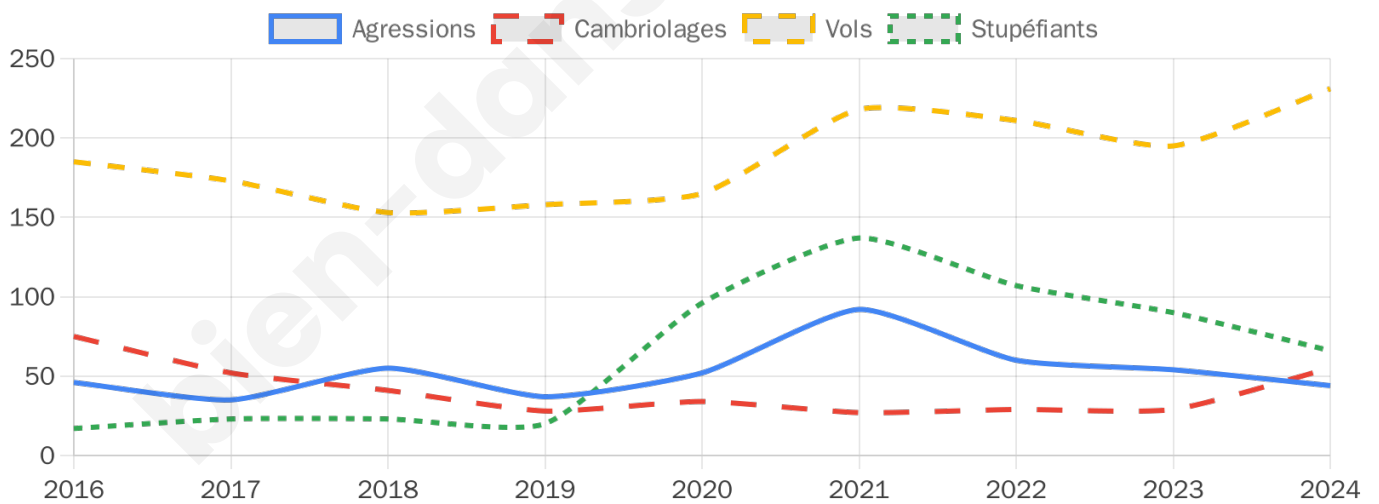

6 515 inscrits

Participation : 76.98%

Votes blancs : 1.44%

Votes nuls : 0.46%

Second tour

	Emmanuel MACRON	39,65 %
	Marine LE PEN	60,35 %

6 511 inscrits

Participation : 74.61%

Votes blancs : 6.53%

Votes nuls : 2.26%

Sécurité

Agressions physiques / sexuelles

44

Cambriolages

55

Vols / dégradations

231

Stupéfiants

66

Evolution du nombre d'infractions

Pour comparer

(en proportion du nombre d'habitants)

Sources : Bases statistiques communale, départementale et régionale de la délinquance enregistrée par la police et la gendarmerie nationales selon les dernières parutions officielles de 2025 portant sur l'année 2024 ([data.gouv](https://data.gouv.fr)).