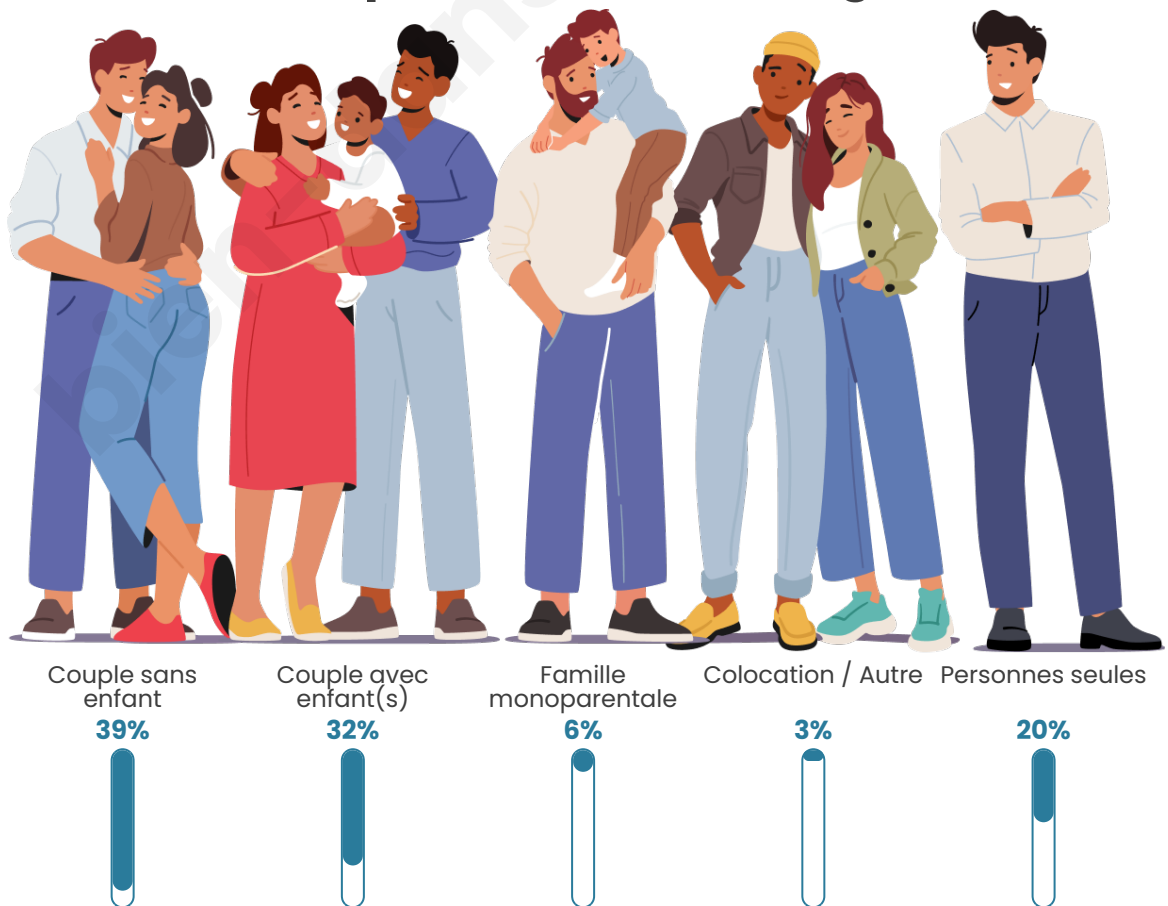

Tranche d'âge

Activité professionnelle

Niveau de diplôme

Composition des ménages

Profils électoraux

Premier tour

	Marine LE PEN	32.62 %
	Jean-Luc MÉLENCHON	21.16 %
	Emmanuel MACRON	19.78 %
	Éric ZEMMOUR	9.67 %
	Yannick JADOT	3.31 %
	Jean LASSALLE	3.25 %
	Nicolas DUPONT-AIGNAN	2.91 %
	Valérie PÉCRESSÉ	2.83 %
	Fabien ROUSSEL	2.20 %
	Anne HIDALGO	0.93 %
	Philippe POUTOU	0.79 %
	Nathalie ARTHAUD	0.55 %