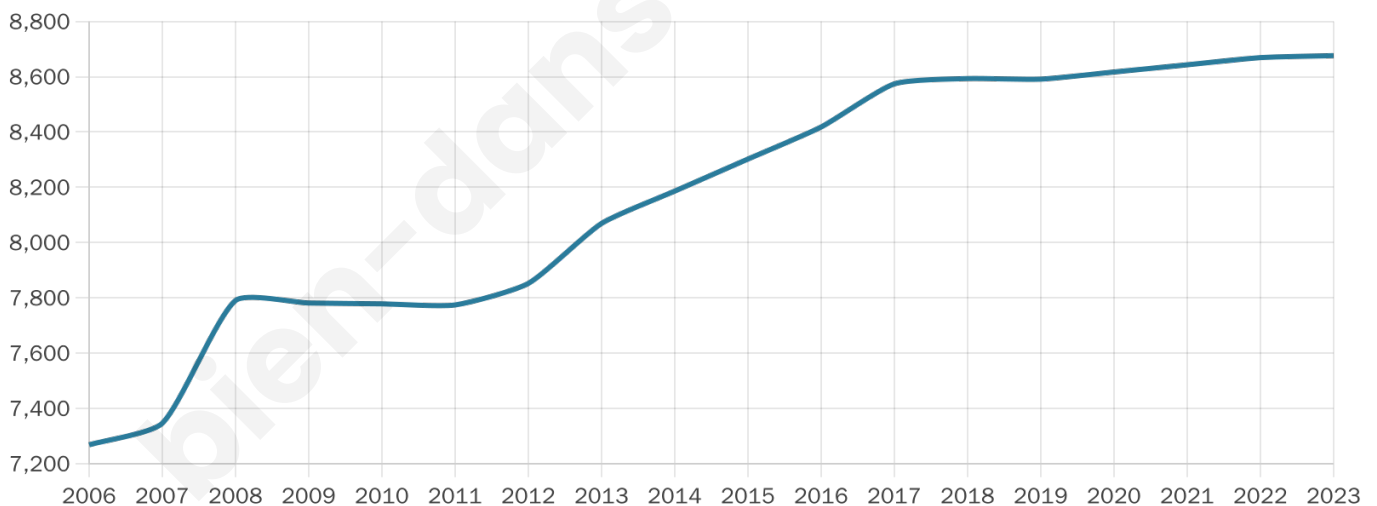

Statistiques sur la population

Nombre d'habitants

8 676

Age moyen

42 ans

Pop active

48.8%

Taux chômage

7.5%

Pop densité

334 h/km²

Revenu moyen

24 610 €/an

Evolution du nombre d'habitants

Sources : Institut national de la statistique et des études économiques (insee) selon Les dernières parutions officielles de 2024 portant sur les années 2020, 2021 et 2022.

Tranche d'âge

Activité professionnelle

Niveau de diplôme

Composition des ménages

Profils électoraux

Premier tour

	Marine LE PEN	32.62 %
	Jean-Luc MÉLENCHON	21.16 %
	Emmanuel MACRON	19.78 %
	Éric ZEMMOUR	9.67 %
	Yannick JADOT	3.31 %
	Jean LASSALLE	3.25 %
	Nicolas DUPONT-AIGNAN	2.91 %
	Valérie PÉCRESSÉ	2.83 %
	Fabien ROUSSEL	2.20 %
	Anne HIDALGO	0.93 %
	Philippe POUTOU	0.79 %
	Nathalie ARTHAUD	0.55 %