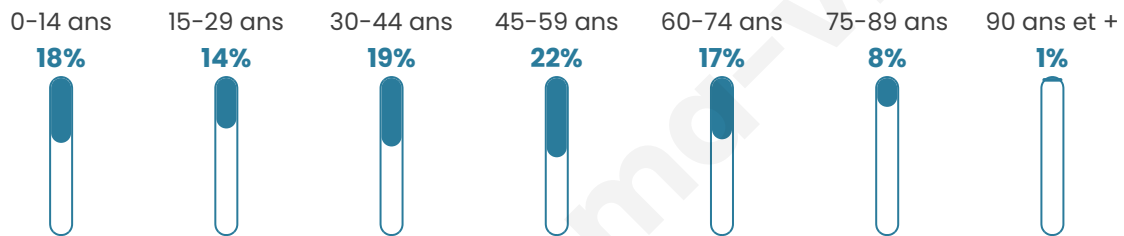

Statistiques sur la population

Nombre d'habitants

8 676

Age moyen

42 ans

Pop active

48.8%

Taux chômage

7.5%

Pop densité

334 h/km²

Revenu moyen

24 610 €/an

Evolution du nombre d'habitants

Sources : Institut national de la statistique et des études économiques (insee) selon Les dernières parutions officielles de 2024 portant sur les années 2020, 2021 et 2022.

Tranche d'âge

Activité professionnelle

Niveau de diplôme

Composition des ménages

Profils électoraux

Premier tour

	Marine LE PEN	32.62 %
	Jean-Luc MÉLENCHON	21.16 %
	Emmanuel MACRON	19.78 %
	Éric ZEMMOUR	9.67 %
	Yannick JADOT	3.31 %
	Jean LASSALLE	3.25 %
	Nicolas DUPONT-AIGNAN	2.91 %
	Valérie PÉCRESSÉ	2.83 %
	Fabien ROUSSEL	2.20 %
	Anne HIDALGO	0.93 %
	Philippe POUTOU	0.79 %
	Nathalie ARTHAUD	0.55 %

6 515 inscrits

Participation : 76.98%

Votes blancs : 1.44%

Votes nuls : 0.46%

Second tour

	Emmanuel MACRON	39,65 %
	Marine LE PEN	60,35 %

6 511 inscrits

Participation : 74.61%