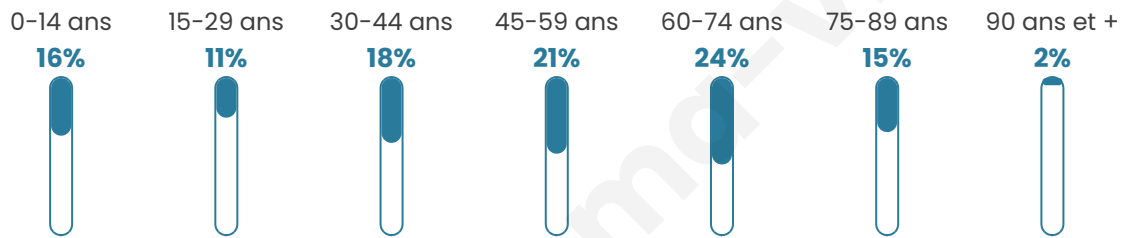

468

Age moyen

48 ans

Pop active

42.1%

Taux chômage

6.7%

Pop densité

33 h/km²

Revenu moyen

20 170 €/an

Evolution du nombre d'habitants

Sources : Institut national de la statistique et des études économiques (insee) selon Les dernières parutions officielles de 2024 portant sur les années 2020, 2021 et 2022.

Tranche d'âge

Activité professionnelle

Niveau de diplôme

Composition des ménages

Profils électoraux

Premier tour

	Jean-Luc MÉLENCHON	29.01 %
	Marine LE PEN	22.87 %
	Emmanuel MACRON	17.41 %
	Jean LASSALLE	9.90 %
	Valérie PÉCRESSÉ	5.80 %
	Fabien ROUSSEL	5.12 %
	Anne HIDALGO	3.07 %
	Éric ZEMMOUR	2.39 %
	Nicolas DUPONT- AIGNAN	1.71 %
	Philippe POUTOU	1.37 %
	Nathalie ARTHAUD	0.68 %
	Yannick JADOT	0.68 %

374 inscrits

Participation : 81.28%

Votes blancs : 2.30%

Votes nuls : 1.32%

Second tour

	Emmanuel MACRON	46,44 %
	Marine LE PEN	53,56 %

374 inscrits

Participation : 79.14%