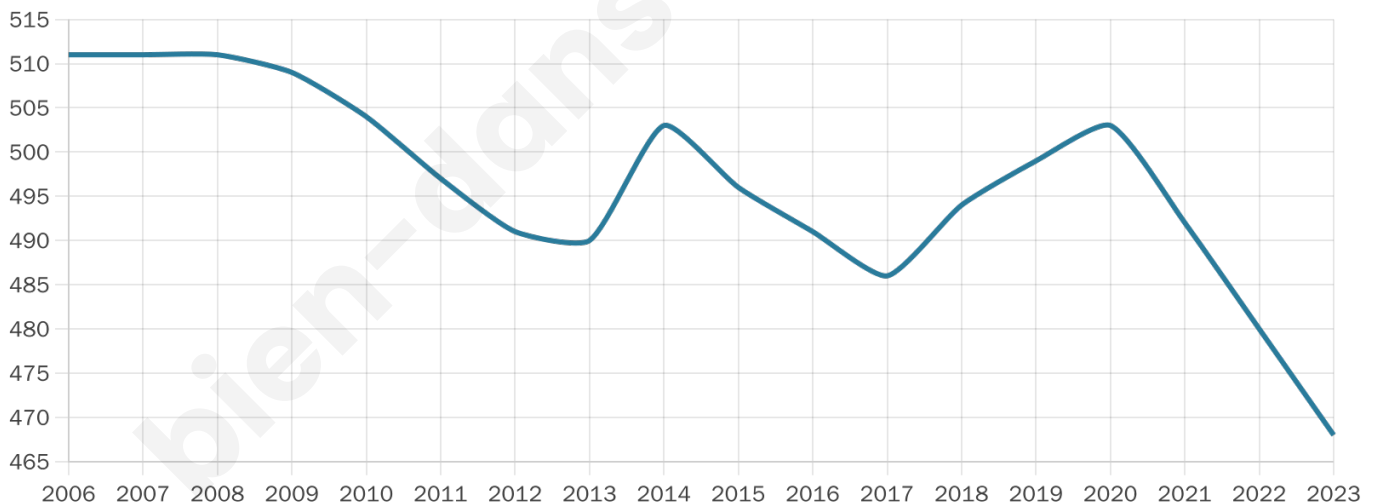

468

Age moyen

48 ans

Pop active

42.1%

Taux chômage

6.7%

Pop densité

33 h/km²

Revenu moyen

20 170 €/an

Evolution du nombre d'habitants

Sources : Institut national de la statistique et des études économiques (insee) selon Les dernières parutions officielles de 2024 portant sur les années 2020, 2021 et 2022.