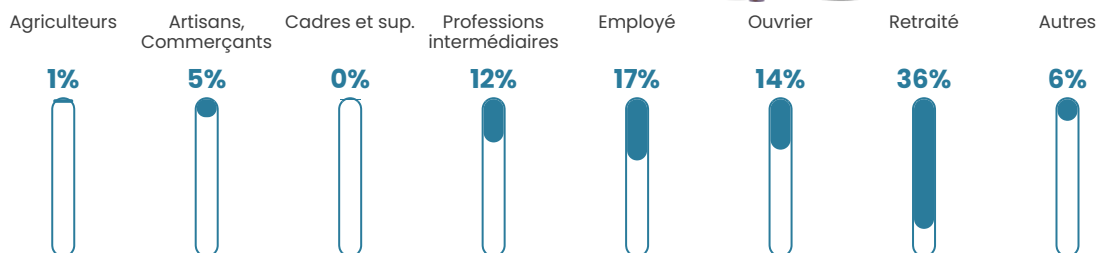

33 h/km²

Revenu moyen

20 170 €/an

Evolution du nombre d'habitants

Sources : Institut national de la statistique et des études économiques (insee) selon Les dernières parutions officielles de 2024 portant sur les années 2020, 2021 et 2022.

Tranche d'âge

Activité professionnelle

Niveau de diplôme

Composition des ménages

Profils électoraux

Premier tour

	Jean-Luc MÉLENCHON	29.01 %
	Marine LE PEN	22.87 %
	Emmanuel MACRON	17.41 %
	Jean LASSALLE	9.90 %
	Valérie PÉCRESSÉ	5.80 %
	Fabien ROUSSEL	5.12 %
	Anne HIDALGO	3.07 %
	Éric ZEMMOUR	2.39 %
	Nicolas DUPONT- AIGNAN	1.71 %
	Philippe POUTOU	1.37 %
	Nathalie ARTHAUD	0.68 %
	Yannick JADOT	0.68 %