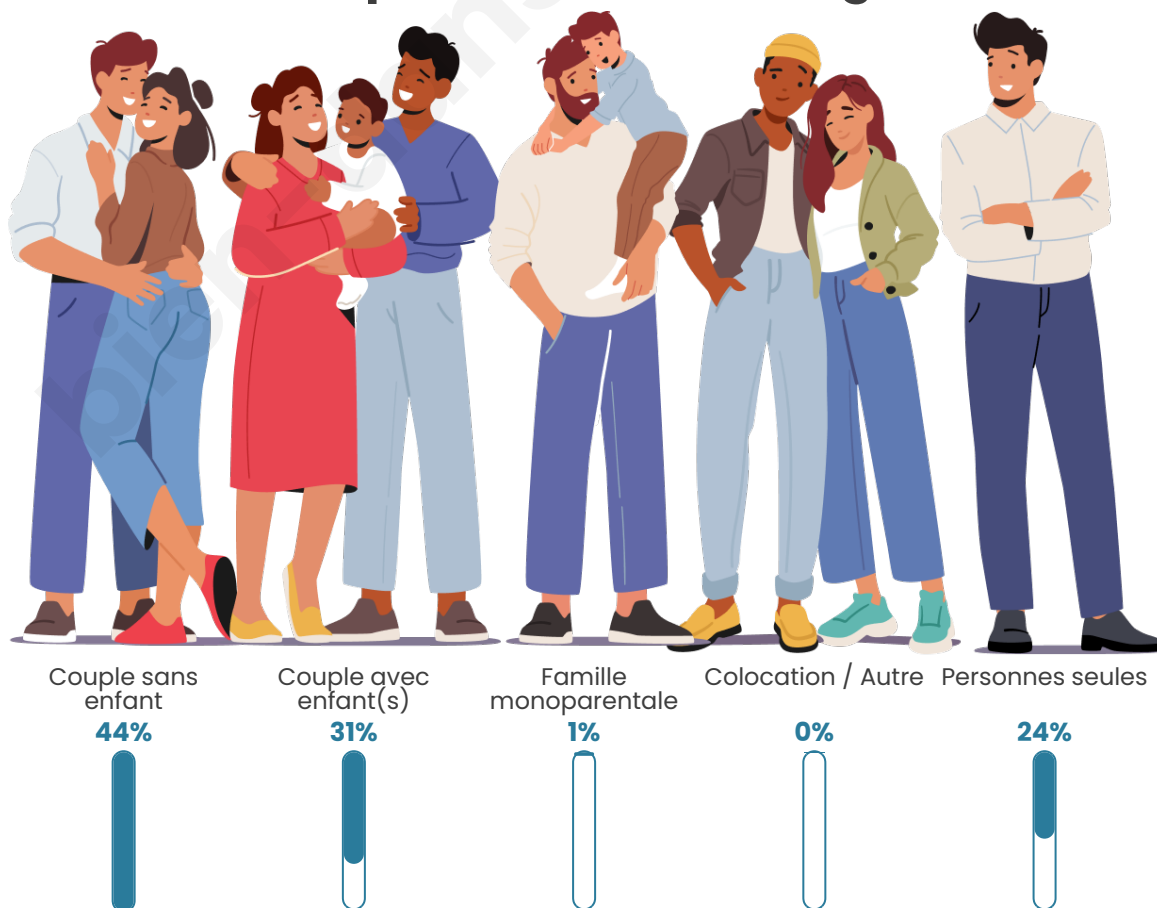

Tranche d'âge

Activité professionnelle

Niveau de diplôme

Composition des ménages

Profils électoraux

Premier tour

	Jean-Luc MÉLENCHON	29.01 %
	Marine LE PEN	22.87 %
	Emmanuel MACRON	17.41 %
	Jean LASSALLE	9.90 %
	Valérie PÉCRESSÉ	5.80 %
	Fabien ROUSSEL	5.12 %
	Anne HIDALGO	3.07 %
	Éric ZEMMOUR	2.39 %
	Nicolas DUPONT- AIGNAN	1.71 %
	Philippe POUTOU	1.37 %
	Nathalie ARTHAUD	0.68 %
	Yannick JADOT	0.68 %