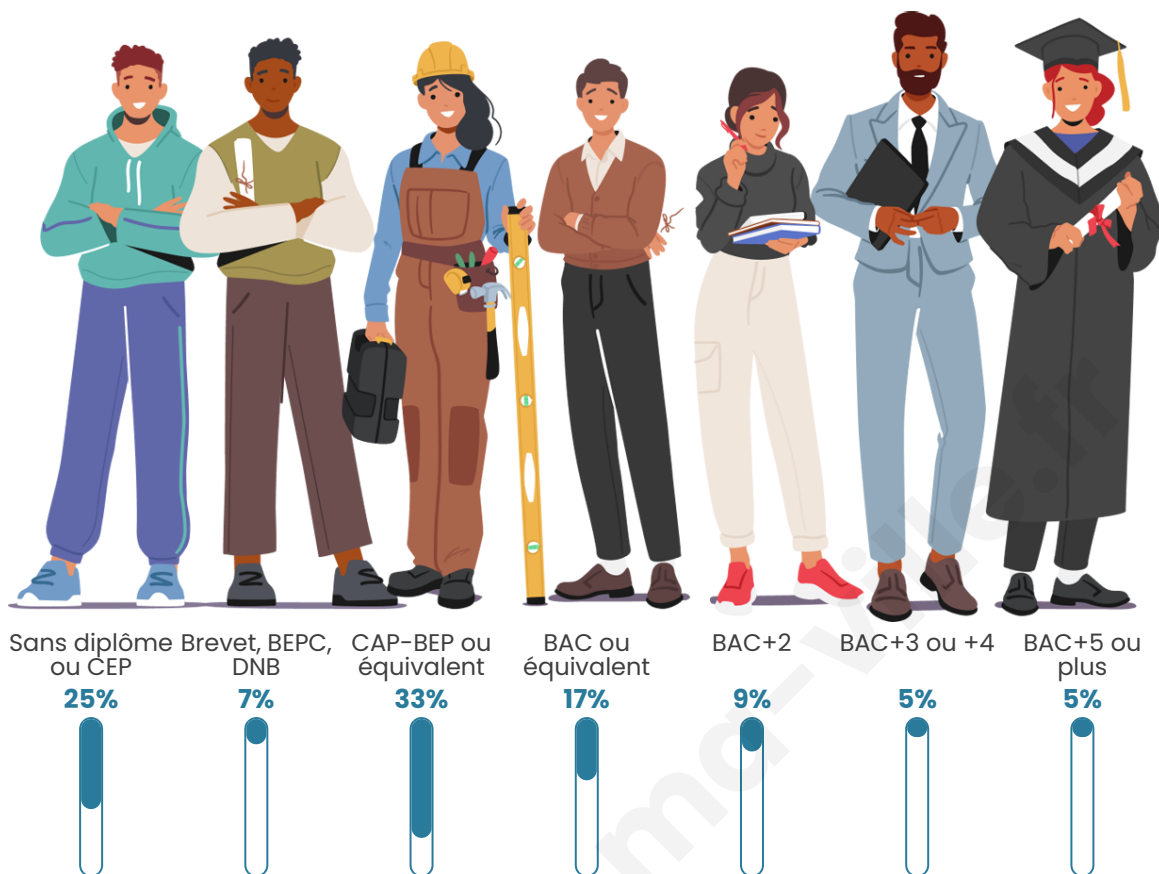

468

Age moyen

48 ans

Pop active

42.1%

Taux chômage

6.7%

Pop densité

Tranche d'âge

Activité professionnelle

Niveau de diplôme

Composition des ménages

Profils électoraux

Premier tour

	Jean-Luc MÉLENCHON	29.01 %
	Marine LE PEN	22.87 %
	Emmanuel MACRON	17.41 %
	Jean LASSALLE	9.90 %
	Valérie PÉCRESSÉ	5.80 %
	Fabien ROUSSEL	5.12 %
	Anne HIDALGO	3.07 %
	Éric ZEMMOUR	2.39 %
	Nicolas DUPONT- AIGNAN	1.71 %
	Philippe POUTOU	1.37 %
	Nathalie ARTHAUD	0.68 %
	Yannick JADOT	0.68 %