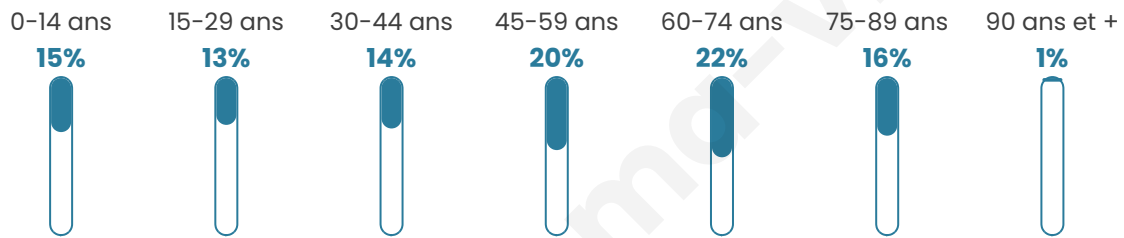

Statistiques sur la population

Nombre d'habitants

237

Age moyen

48 ans

Pop active

45.6%

Taux chômage

6.7%

Pop densité

18 h/km²

Revenu moyen

20 170 €/an

Evolution du nombre d'habitants

Sources : Institut national de la statistique et des études économiques (insee) selon Les dernières parutions officielles de 2024 portant sur les années 2020, 2021 et 2022.

Tranche d'âge

Activité professionnelle

Niveau de diplôme

Composition des ménages

Profils électoraux

Premier tour

	Marine LE PEN	30.81 %
	Emmanuel MACRON	18.60 %
	Valérie PÉCRESE	13.95 %
	Jean LASSALLE	11.05 %
	Jean-Luc MÉLENCHON	10.47 %
	Éric ZEMMOUR	5.81 %
	Yannick JADOT	4.65 %
	Anne HIDALGO	1.74 %
	Nicolas DUPONT-AIGNAN	1.74 %
	Fabien ROUSSEL	1.16 %
	Nathalie ARTHAUD	0.00 %
	Philippe POUTOU	0.00 %

213 inscrits

Participation : 80.75%

Votes blancs : 0.00%

Votes nuls : 0.00%

Second tour

	Emmanuel MACRON	45,75 %
	Marine LE PEN	54,25 %

213 inscrits

Participation : 79.81%