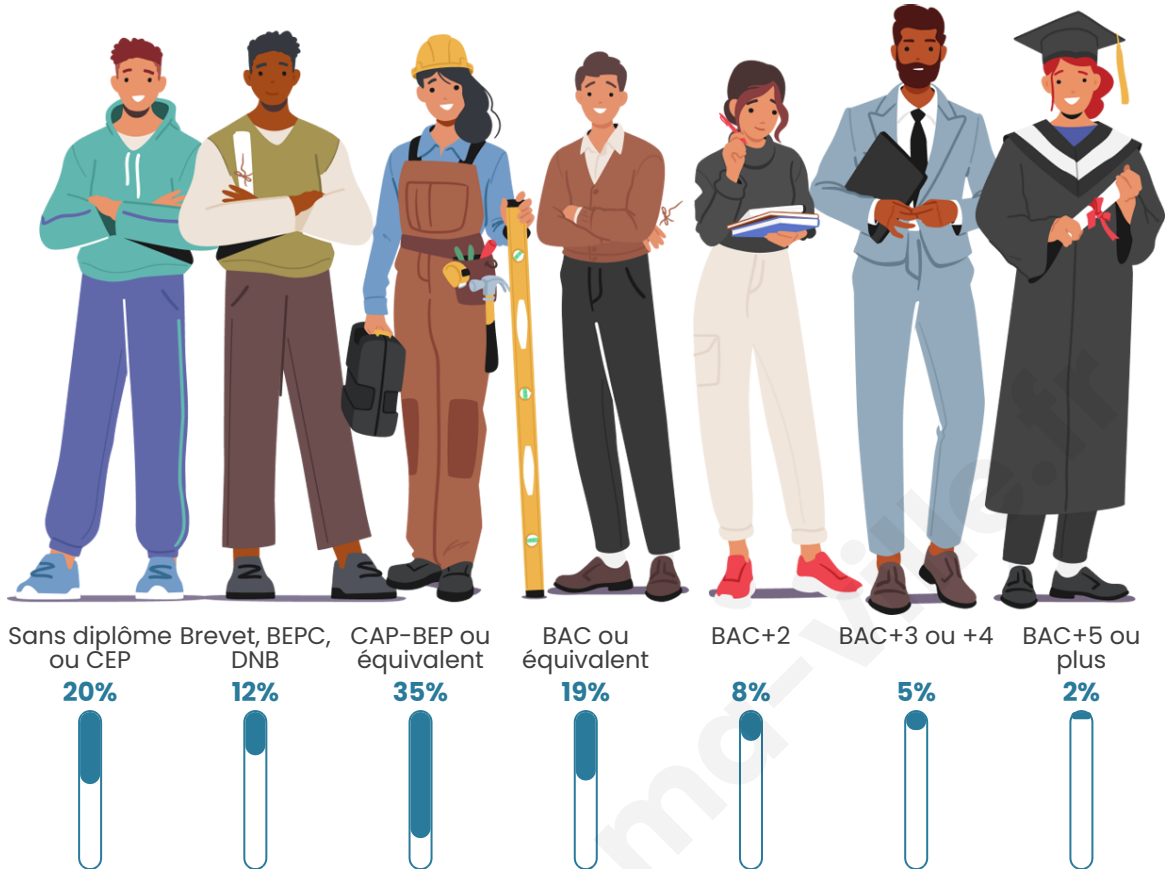

Statistiques sur la population

Nombre d'habitants

237

Age moyen

48 ans

Pop active

45.6%

Taux chômage

Tranche d'âge

Activité professionnelle

Niveau de diplôme

Composition des ménages

Profils électoraux

Premier tour

	Marine LE PEN	30.81 %
	Emmanuel MACRON	18.60 %
	Valérie PÉCRESE	13.95 %
	Jean LASSALLE	11.05 %
	Jean-Luc MÉLENCHON	10.47 %
	Éric ZEMMOUR	5.81 %
	Yannick JADOT	4.65 %
	Anne HIDALGO	1.74 %
	Nicolas DUPONT-AIGNAN	1.74 %
	Fabien ROUSSEL	1.16 %
	Nathalie ARTHAUD	0.00 %
	Philippe POUTOU	0.00 %