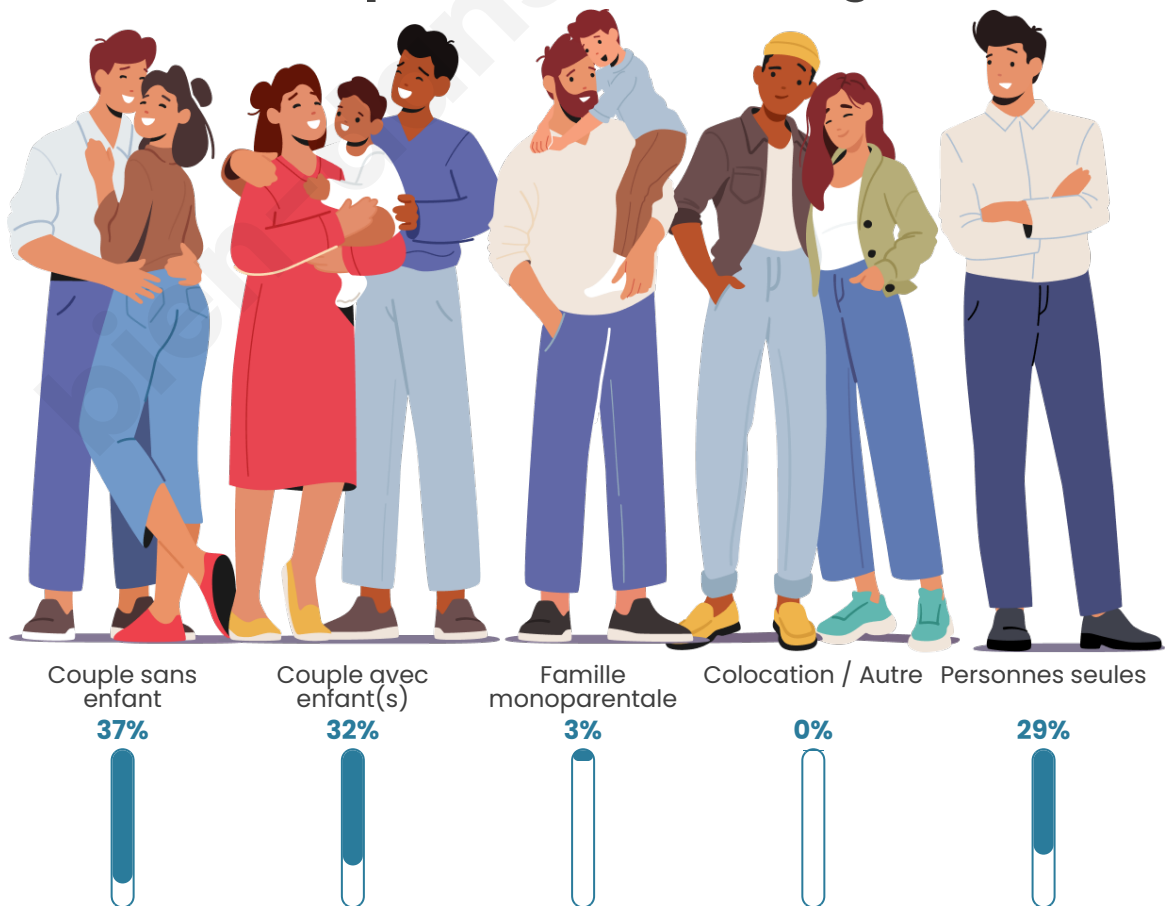

Statistiques sur la population

Nombre d'habitants

237

Age moyen

48 ans

Pop active

45.6%

Taux chômage

Tranche d'âge

Activité professionnelle

Niveau de diplôme

Composition des ménages

Profils électoraux

Premier tour

	Marine LE PEN	30.81 %
	Emmanuel MACRON	18.60 %
	Valérie PÉCRESE	13.95 %
	Jean LASSALLE	11.05 %
	Jean-Luc MÉLENCHON	10.47 %
	Éric ZEMMOUR	5.81 %
	Yannick JADOT	4.65 %
	Anne HIDALGO	1.74 %
	Nicolas DUPONT-AIGNAN	1.74 %
	Fabien ROUSSEL	1.16 %
	Nathalie ARTHAUD	0.00 %
	Philippe POUTOU	0.00 %