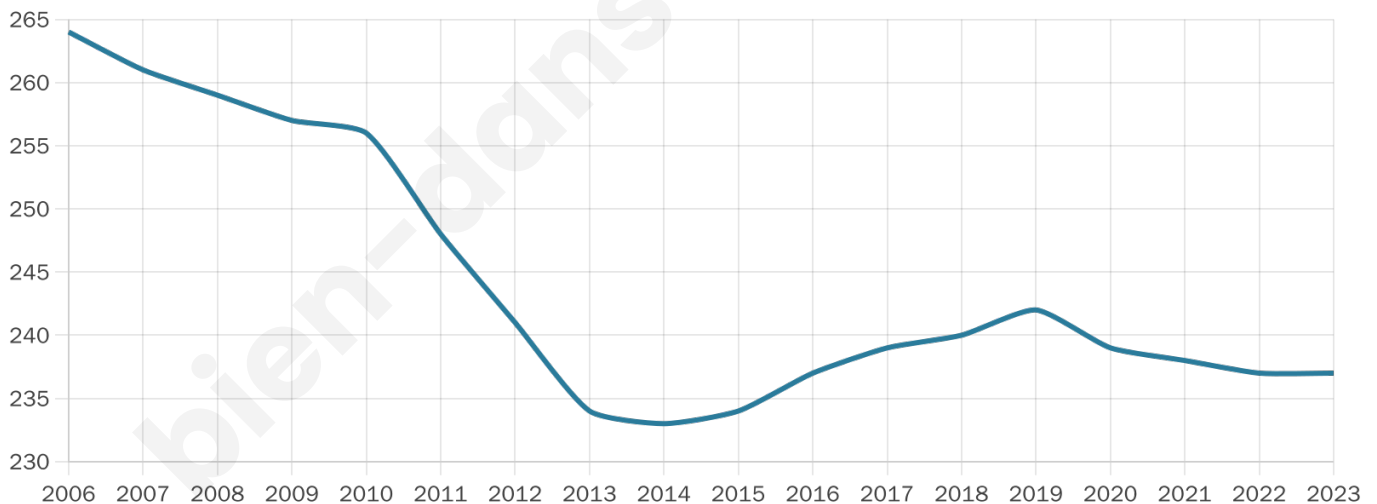

Statistiques sur la population

Nombre d'habitants

237

Age moyen

48 ans

Pop active

45.6%

Taux chômage

6.7%

Pop densité

18 h/km²

Revenu moyen

20 170 €/an

Evolution du nombre d'habitants

Sources : Institut national de la statistique et des études économiques (insee) selon Les dernières parutions officielles de 2024 portant sur les années 2020, 2021 et 2022.

Tranche d'âge

Activité professionnelle

Niveau de diplôme

Composition des ménages

Profils électoraux

Premier tour

	Marine LE PEN	30.81 %
	Emmanuel MACRON	18.60 %
	Valérie PÉCRESE	13.95 %
	Jean LASSALLE	11.05 %
	Jean-Luc MÉLENCHON	10.47 %
	Éric ZEMMOUR	5.81 %
	Yannick JADOT	4.65 %
	Anne HIDALGO	1.74 %
	Nicolas DUPONT-AIGNAN	1.74 %
	Fabien ROUSSEL	1.16 %
	Nathalie ARTHAUD	0.00 %
	Philippe POUTOU	0.00 %