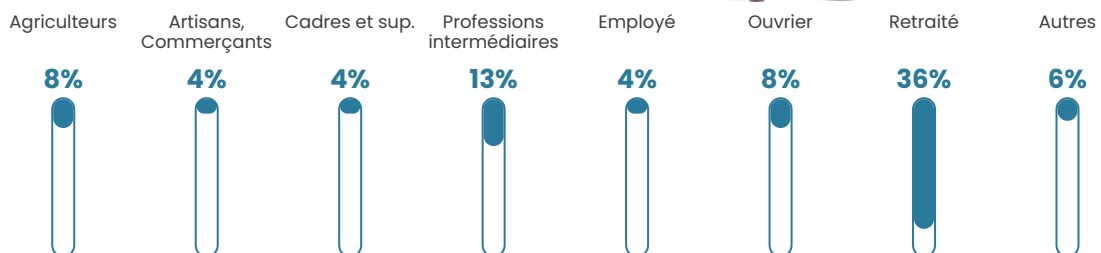

6.7%

Pop densité

18 h/km²

Revenu moyen

20 170 €/an

Evolution du nombre d'habitants

Sources : Institut national de la statistique et des études économiques (insee) selon Les dernières parutions officielles de 2024 portant sur les années 2020, 2021 et 2022.

Tranche d'âge

Activité professionnelle

Niveau de diplôme

Composition des ménages

Profils électoraux

Premier tour

	Marine LE PEN	30.81 %
	Emmanuel MACRON	18.60 %
	Valérie PÉCRESE	13.95 %
	Jean LASSALLE	11.05 %
	Jean-Luc MÉLENCHON	10.47 %
	Éric ZEMMOUR	5.81 %
	Yannick JADOT	4.65 %
	Anne HIDALGO	1.74 %
	Nicolas DUPONT-AIGNAN	1.74 %
	Fabien ROUSSEL	1.16 %
	Nathalie ARTHAUD	0.00 %
	Philippe POUTOU	0.00 %