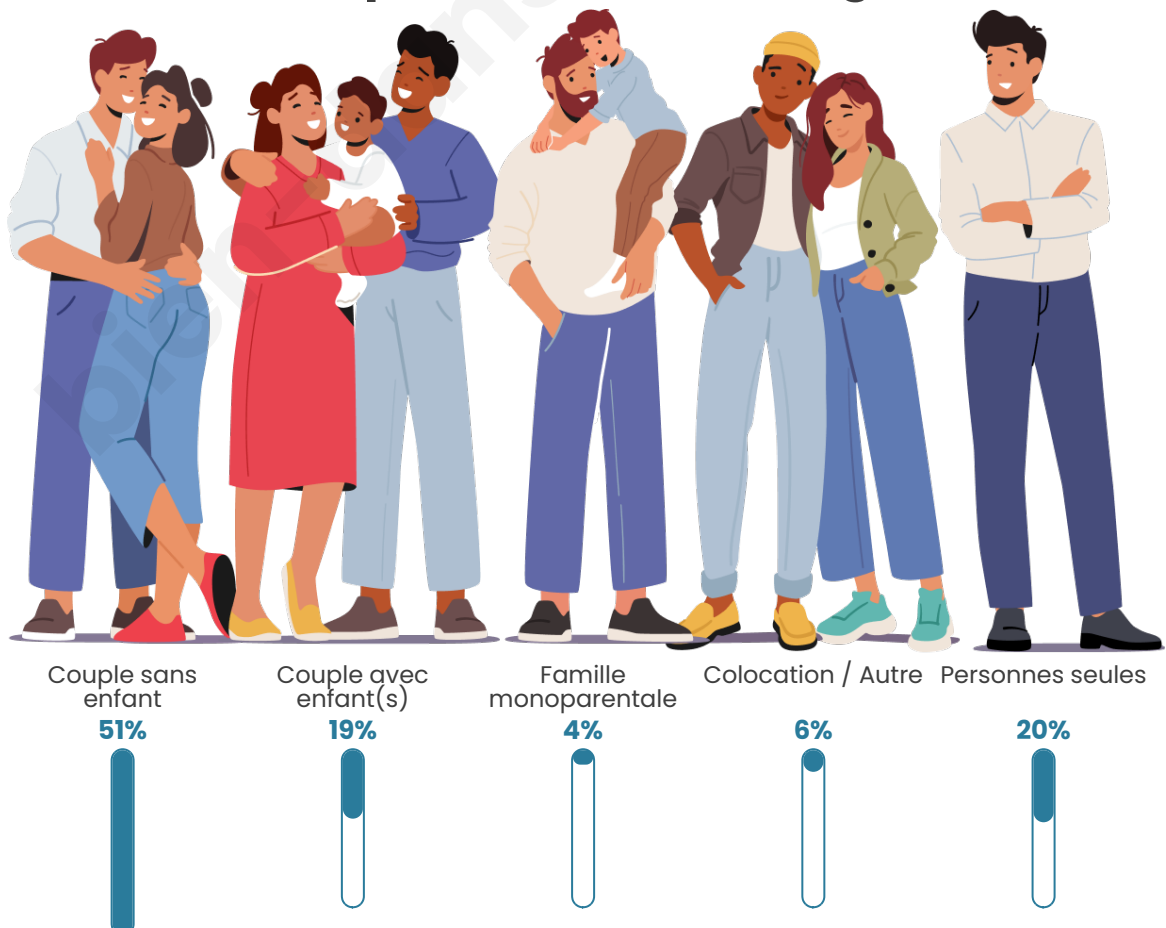

Tranche d'âge

Activité professionnelle

Niveau de diplôme

Composition des ménages

Profils électoraux

Premier tour

	Marine LE PEN	26.37 %
	Emmanuel MACRON	25.27 %
	Jean-Luc MÉLENCHON	12.09 %
	Jean LASSALLE	9.89 %
	Valérie PÉCRESSE	9.89 %
	Fabien ROUSSEL	4.40 %
	Nicolas DUPONT-AIGNAN	3.85 %
	Éric ZEMMOUR	2.75 %
	Yannick JADOT	2.20 %
	Anne HIDALGO	1.65 %
	Philippe POUTOU	1.10 %
	Nathalie ARTHAUD	0.55 %