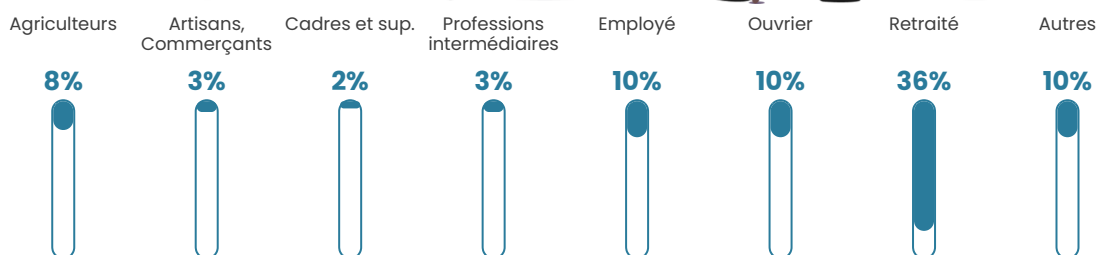

Pop densité

13 h/km²

Revenu moyen

19 020 €/an

Evolution du nombre d'habitants

Sources : Institut national de la statistique et des études économiques (insee) selon Les dernières parutions officielles de 2024 portant sur les années 2020, 2021 et 2022.

Tranche d'âge

Activité professionnelle

Niveau de diplôme

Composition des ménages

Profils électoraux

Premier tour

	Marine LE PEN	26.37 %
	Emmanuel MACRON	25.27 %
	Jean-Luc MÉLENCHON	12.09 %
	Jean LASSALLE	9.89 %
	Valérie PÉCRESSE	9.89 %
	Fabien ROUSSEL	4.40 %
	Nicolas DUPONT-AIGNAN	3.85 %
	Éric ZEMMOUR	2.75 %
	Yannick JADOT	2.20 %
	Anne HIDALGO	1.65 %
	Philippe POUTOU	1.10 %
	Nathalie ARTHAUD	0.55 %