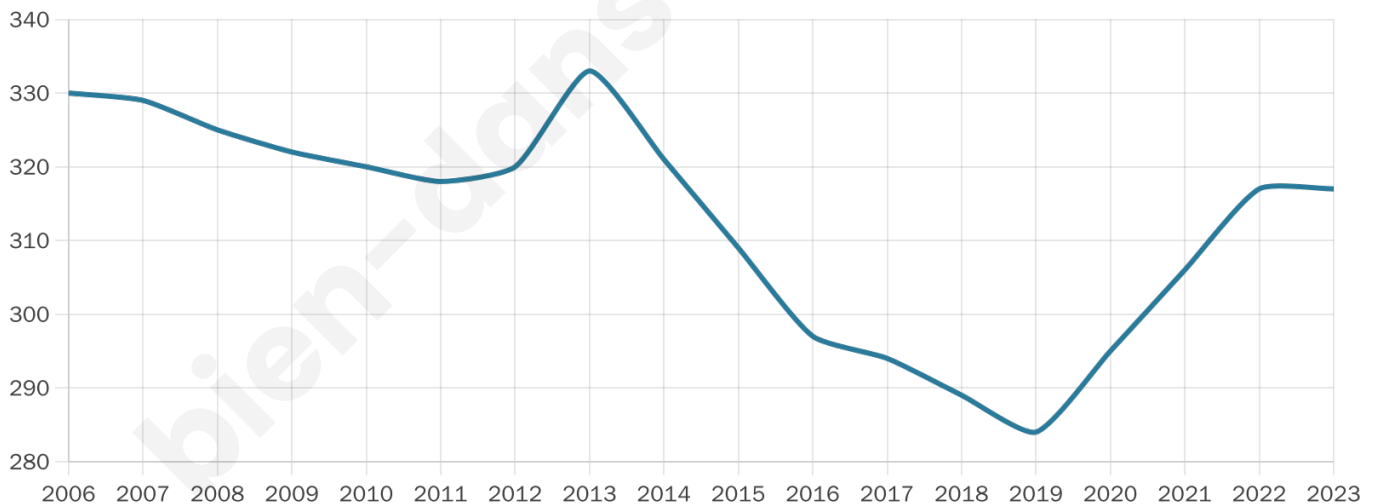

Nombre d'habitants

317

Age moyen

52 ans

Pop active

37.5%

Taux chômage

6%

Pop densité

13 h/km²

Revenu moyen

19 020 €/an

Evolution du nombre d'habitants

Sources : Institut national de la statistique et des études économiques (insee) selon Les dernières parutions officielles de 2024 portant sur les années 2020, 2021 et 2022.

Tranche d'âge

Activité professionnelle

Niveau de diplôme

Composition des ménages

Profils électoraux

Premier tour

	Marine LE PEN	26.37 %
	Emmanuel MACRON	25.27 %
	Jean-Luc MÉLENCHON	12.09 %
	Jean LASSALLE	9.89 %
	Valérie PÉCRESSE	9.89 %
	Fabien ROUSSEL	4.40 %
	Nicolas DUPONT-AIGNAN	3.85 %
	Éric ZEMMOUR	2.75 %
	Yannick JADOT	2.20 %
	Anne HIDALGO	1.65 %
	Philippe POUTOU	1.10 %
	Nathalie ARTHAUD	0.55 %