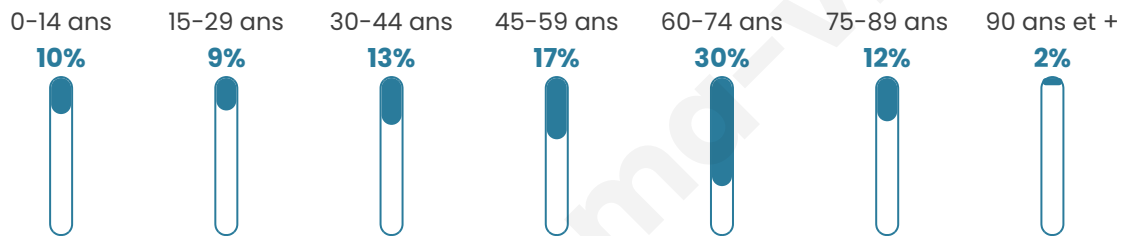

Nombre d'habitants

317

Age moyen

52 ans

Pop active

37.5%

Taux chômage

6%

Pop densité

13 h/km²

Revenu moyen

19 020 €/an

Evolution du nombre d'habitants

Sources : Institut national de la statistique et des études économiques (insee) selon Les dernières parutions officielles de 2024 portant sur les années 2020, 2021 et 2022.

Tranche d'âge

Activité professionnelle

Niveau de diplôme

Composition des ménages

Profils électoraux

Premier tour

	Marine LE PEN	26.37 %
	Emmanuel MACRON	25.27 %
	Jean-Luc MÉLENCHON	12.09 %
	Jean LASSALLE	9.89 %
	Valérie PÉCRESSE	9.89 %
	Fabien ROUSSEL	4.40 %
	Nicolas DUPONT-AIGNAN	3.85 %
	Éric ZEMMOUR	2.75 %
	Yannick JADOT	2.20 %
	Anne HIDALGO	1.65 %
	Philippe POUTOU	1.10 %
	Nathalie ARTHAUD	0.55 %

271 inscrits

Participation : 70.11%

Votes blancs : 2.63%

Votes nuls : 1.58%

Second tour

	Emmanuel MACRON	51,76 %
	Marine LE PEN	48,24 %

271 inscrits

Participation : 70.48%