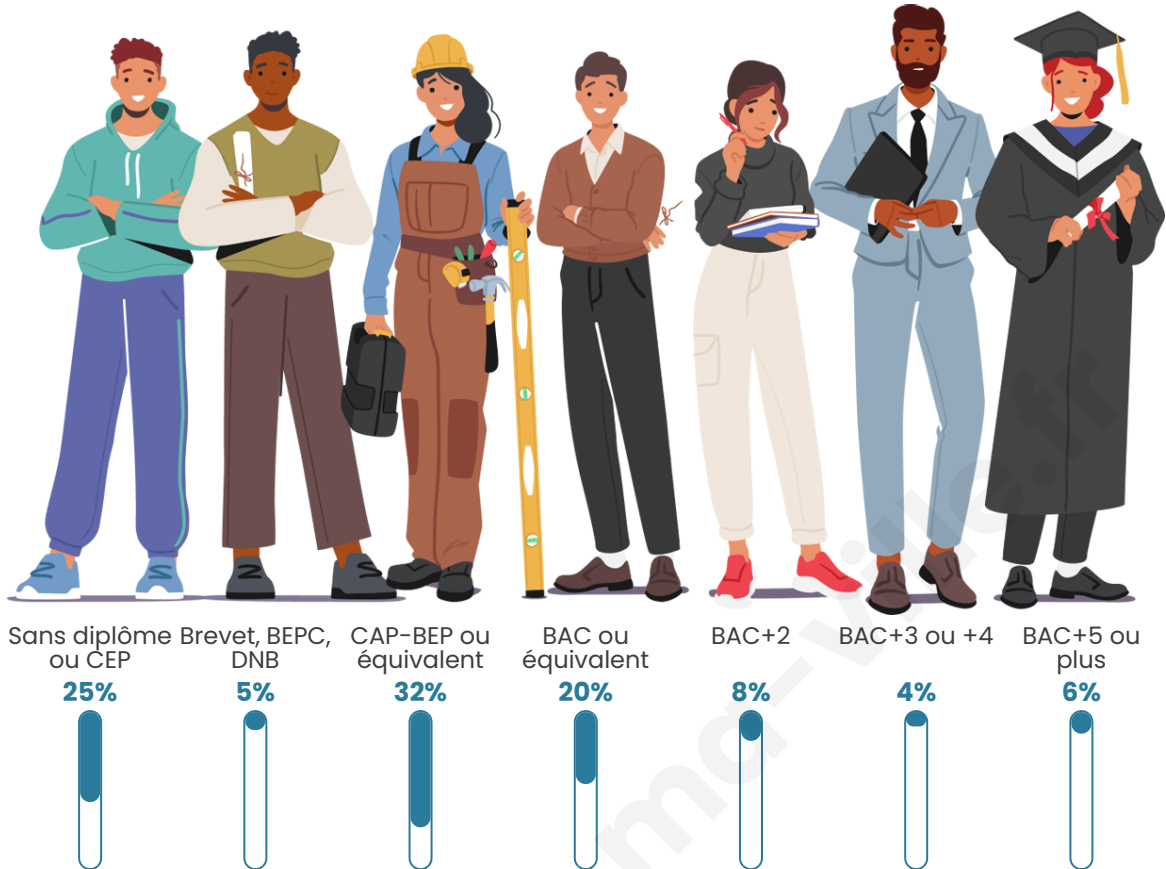

Nombre d'habitants

317

Age moyen

52 ans

Pop active

37.5%

Taux chômage

6%

Tranche d'âge

Activité professionnelle

Niveau de diplôme

Composition des ménages

Profils électoraux

Premier tour

	Marine LE PEN	26.37 %
	Emmanuel MACRON	25.27 %
	Jean-Luc MÉLENCHON	12.09 %
	Jean LASSALLE	9.89 %
	Valérie PÉCRESSE	9.89 %
	Fabien ROUSSEL	4.40 %
	Nicolas DUPONT-AIGNAN	3.85 %
	Éric ZEMMOUR	2.75 %
	Yannick JADOT	2.20 %
	Anne HIDALGO	1.65 %
	Philippe POUTOU	1.10 %
	Nathalie ARTHAUD	0.55 %