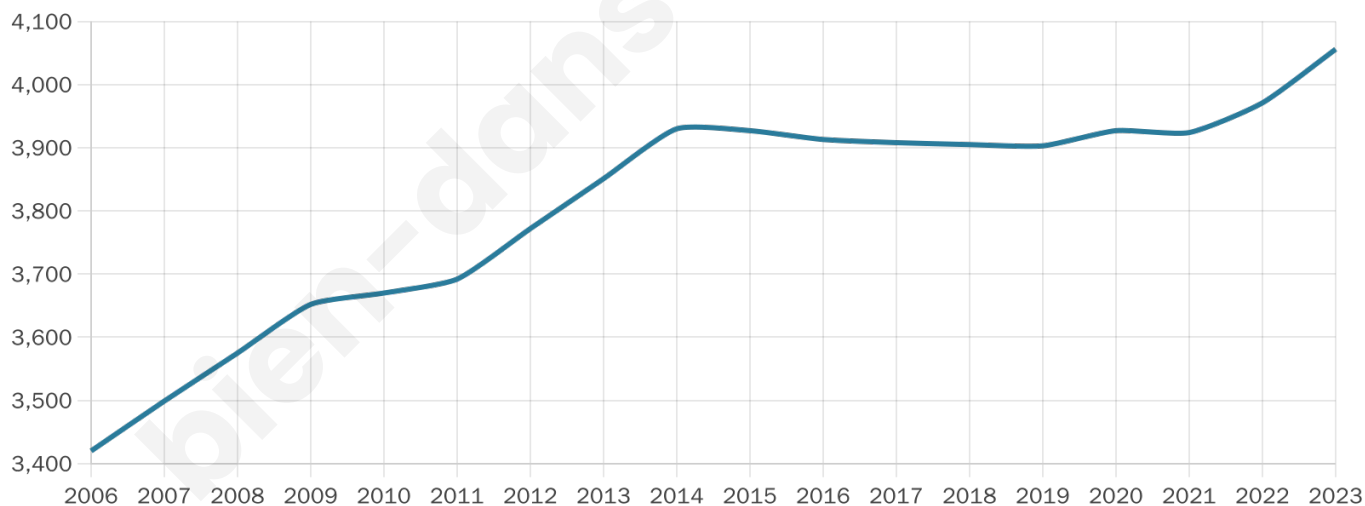

Nombre d'habitants

4 056

Age moyen

44 ans

Pop active

45.1%

Taux chômage

7.6%

Pop densité

135 h/km²

Revenu moyen

25 200 €/an

Evolution du nombre d'habitants

Sources : Institut national de la statistique et des études économiques (insee) selon Les dernières parutions officielles de 2024 portant sur les années 2020, 2021 et 2022.

Tranche d'âge

Activité professionnelle

Niveau de diplôme

Composition des ménages

Profils électoraux

Premier tour

	Marine LE PEN	31.75 %
	Emmanuel MACRON	21.14 %
	Jean-Luc MÉLENCHON	14.55 %
	Éric ZEMMOUR	13.00 %
	Yannick JADOT	5.84 %
	Nicolas DUPONT-AIGNAN	3.79 %
	Valérie PÉCRESE	3.60 %
	Jean LASSALLE	3.49 %
	Fabien ROUSSEL	1.52 %
	Anne HIDALGO	0.61 %
	Philippe POUTOU	0.53 %
	Nathalie ARTHAUD	0.19 %