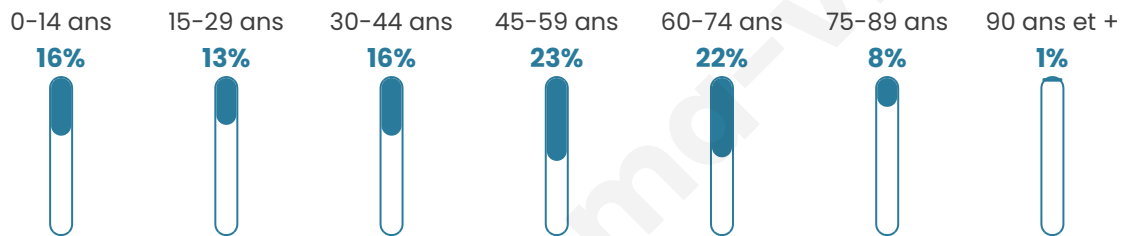

Nombre d'habitants

4 056

Age moyen

44 ans

Pop active

45.1%

Taux chômage

7.6%

Pop densité

135 h/km²

Revenu moyen

25 200 €/an

Evolution du nombre d'habitants

Sources : Institut national de la statistique et des études économiques (insee) selon Les dernières parutions officielles de 2024 portant sur les années 2020, 2021 et 2022.

Tranche d'âge

Activité professionnelle

Niveau de diplôme

Composition des ménages

Profils électoraux

Premier tour

	Marine LE PEN	31.75 %
	Emmanuel MACRON	21.14 %
	Jean-Luc MÉLENCHON	14.55 %
	Éric ZEMMOUR	13.00 %
	Yannick JADOT	5.84 %
	Nicolas DUPONT-AIGNAN	3.79 %
	Valérie PÉCRESE	3.60 %
	Jean LASSALLE	3.49 %
	Fabien ROUSSEL	1.52 %
	Anne HIDALGO	0.61 %
	Philippe POUTOU	0.53 %
	Nathalie ARTHAUD	0.19 %