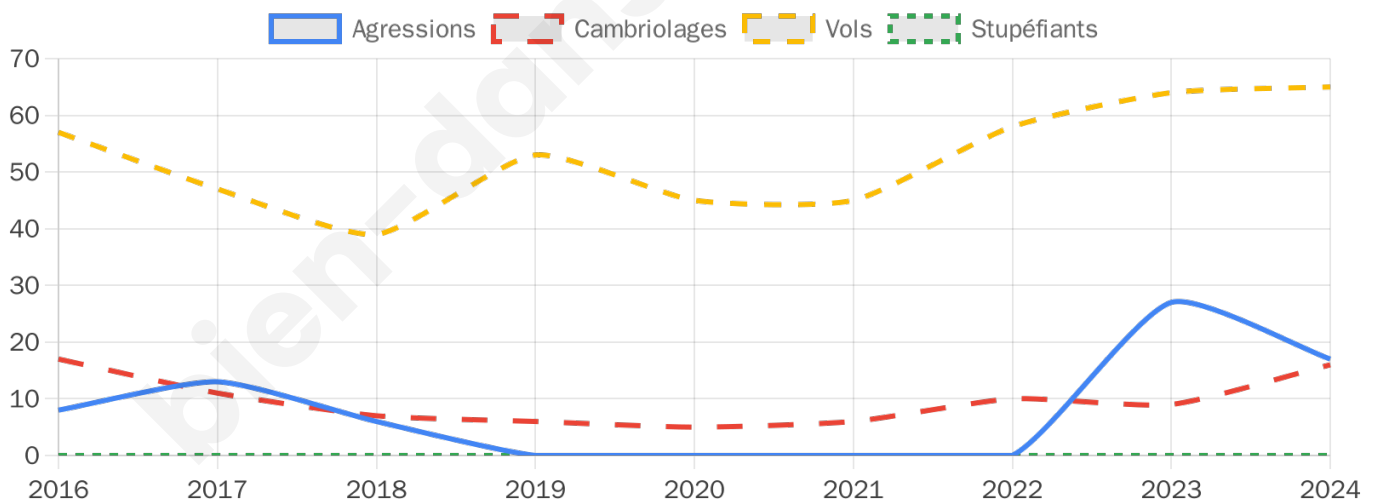

3 467 inscrits

Participation : 77.99%

Votes blancs : 1.41%

Votes nuls : 1.00%

Second tour

	Emmanuel MACRON	40,5 %
	Marine LE PEN	59,5 %

3 466 inscrits

Participation : 76.89%

Votes blancs : 5.48%

Votes nuls : 1.69%

Sécurité

Agressions physiques / sexuelles

17

Cambriolages

16

Vols / dégradations

65

Stupéfiants

0

Evolution du nombre d'infractions

Pour comparer

(en proportion du nombre d'habitants)

Sources : Bases statistiques communale, départementale et régionale de la délinquance enregistrée par la police et la gendarmerie nationales selon les dernières parutions officielles de 2025 portant sur l'année 2024 ([data.gouv](https://data.gouv.fr)).