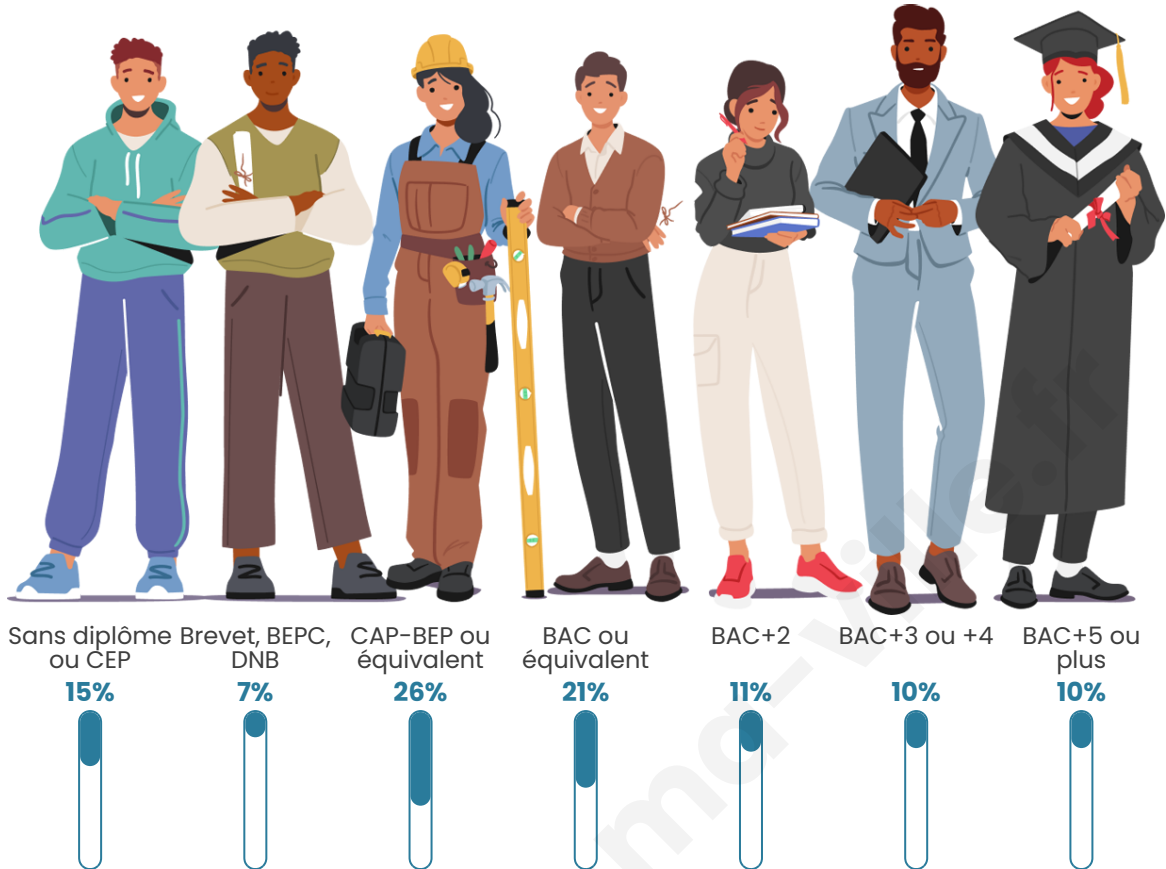

Nombre d'habitants

4 056

Age moyen

44 ans

Pop active

45.1%

Taux chômage

7.6%

Pop densité

135 h/km²

Revenu moyen

25 200 €/an

Evolution du nombre d'habitants

Sources : Institut national de la statistique et des études économiques (insee) selon Les dernières parutions officielles de 2024 portant sur les années 2020, 2021 et 2022.

Tranche d'âge

Activité professionnelle

Niveau de diplôme

Composition des ménages

Profils électoraux

Premier tour

	Marine LE PEN	31.75 %
	Emmanuel MACRON	21.14 %
	Jean-Luc MÉLENCHON	14.55 %
	Éric ZEMMOUR	13.00 %
	Yannick JADOT	5.84 %
	Nicolas DUPONT-AIGNAN	3.79 %
	Valérie PÉCRESE	3.60 %
	Jean LASSALLE	3.49 %
	Fabien ROUSSEL	1.52 %
	Anne HIDALGO	0.61 %
	Philippe POUTOU	0.53 %
	Nathalie ARTHAUD	0.19 %