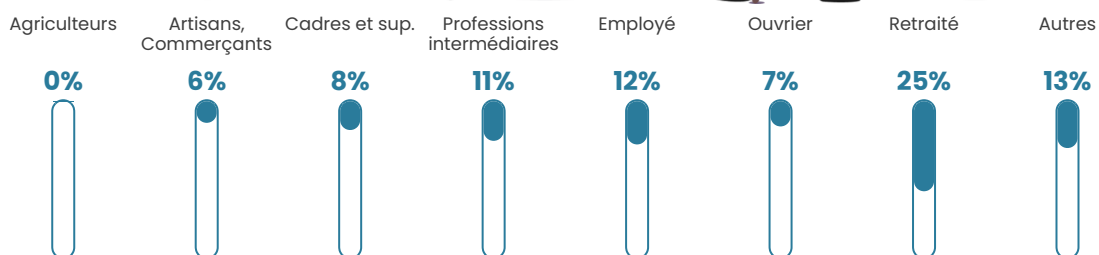

Pop densité

135 h/km²

Revenu moyen

25 200 €/an

Evolution du nombre d'habitants

Sources : Institut national de la statistique et des études économiques (insee) selon Les dernières parutions officielles de 2024 portant sur les années 2020, 2021 et 2022.

Tranche d'âge

Activité professionnelle

Niveau de diplôme

Composition des ménages

Profils électoraux

Premier tour

	Marine LE PEN	31.75 %
	Emmanuel MACRON	21.14 %
	Jean-Luc MÉLENCHON	14.55 %
	Éric ZEMMOUR	13.00 %
	Yannick JADOT	5.84 %
	Nicolas DUPONT-AIGNAN	3.79 %
	Valérie PÉCRESE	3.60 %
	Jean LASSALLE	3.49 %
	Fabien ROUSSEL	1.52 %
	Anne HIDALGO	0.61 %
	Philippe POUTOU	0.53 %
	Nathalie ARTHAUD	0.19 %