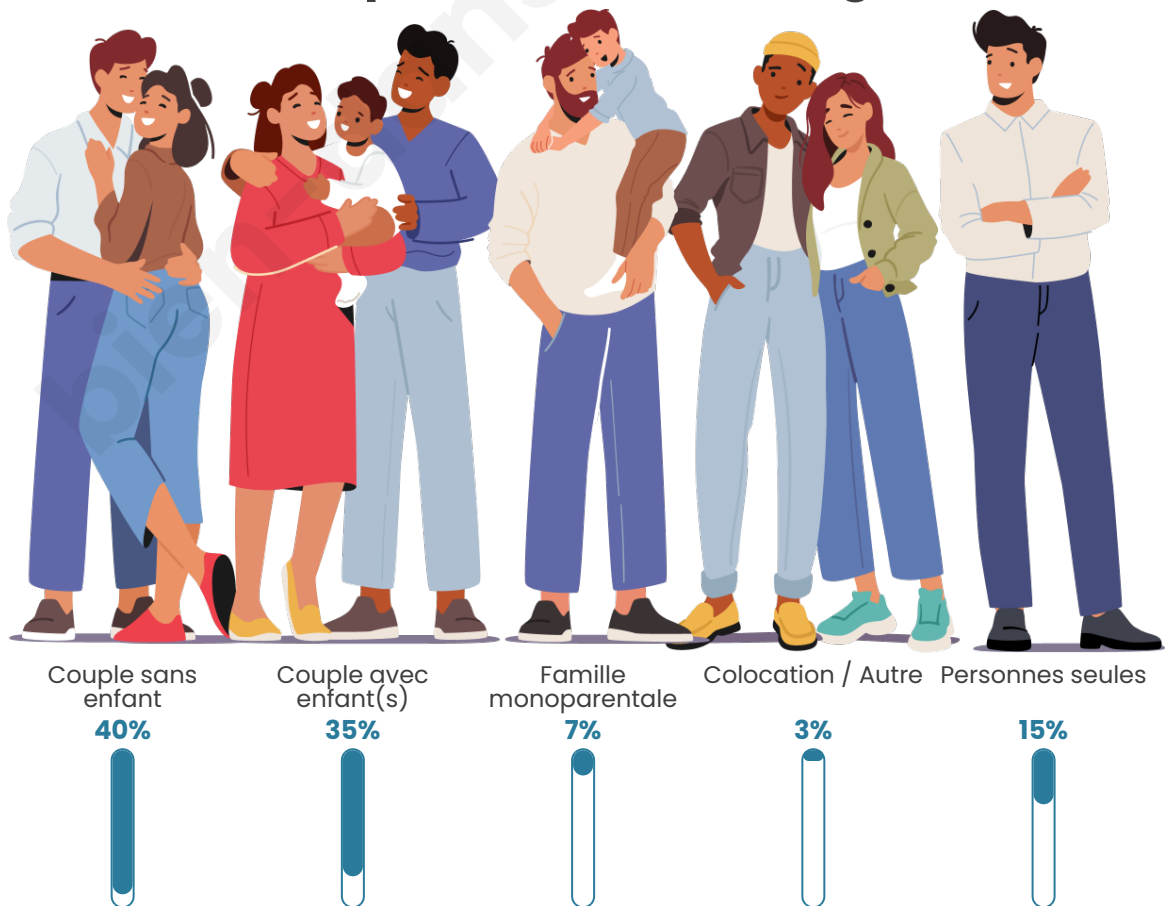

Nombre d'habitants

4 056

Age moyen

44 ans

Pop active

45.1%

Taux chômage

7.6%

Tranche d'âge

Activité professionnelle

Niveau de diplôme

Composition des ménages

Profils électoraux

Premier tour

	Marine LE PEN	31.75 %
	Emmanuel MACRON	21.14 %
	Jean-Luc MÉLENCHON	14.55 %
	Éric ZEMMOUR	13.00 %
	Yannick JADOT	5.84 %
	Nicolas DUPONT-AIGNAN	3.79 %
	Valérie PÉCRESE	3.60 %
	Jean LASSALLE	3.49 %
	Fabien ROUSSEL	1.52 %
	Anne HIDALGO	0.61 %
	Philippe POUTOU	0.53 %
	Nathalie ARTHAUD	0.19 %