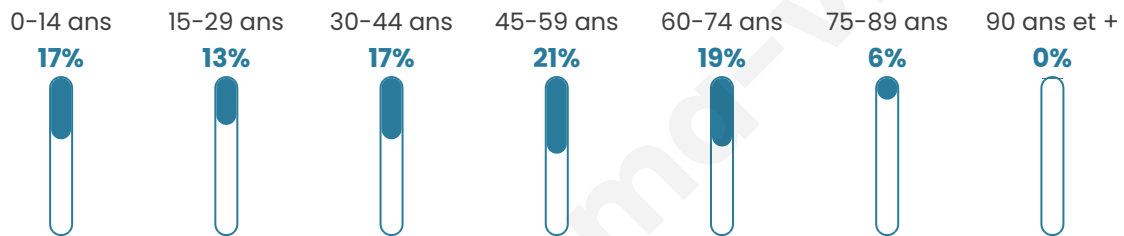

# Statistiques sur la population

Nombre d'habitants

**695**

Age moyen

**42 ans**

Pop active

**46.8%**

Taux chômage

**4.2%**

Pop densité

**77 h/km<sup>2</sup>**

Revenu moyen

**24 180 €/an**

## Evolution du nombre d'habitants

Sources : Institut national de la statistique et des études économiques (insee) selon Les dernières parutions officielles de 2024 portant sur les années 2020, 2021 et 2022.

## Tranche d'âge