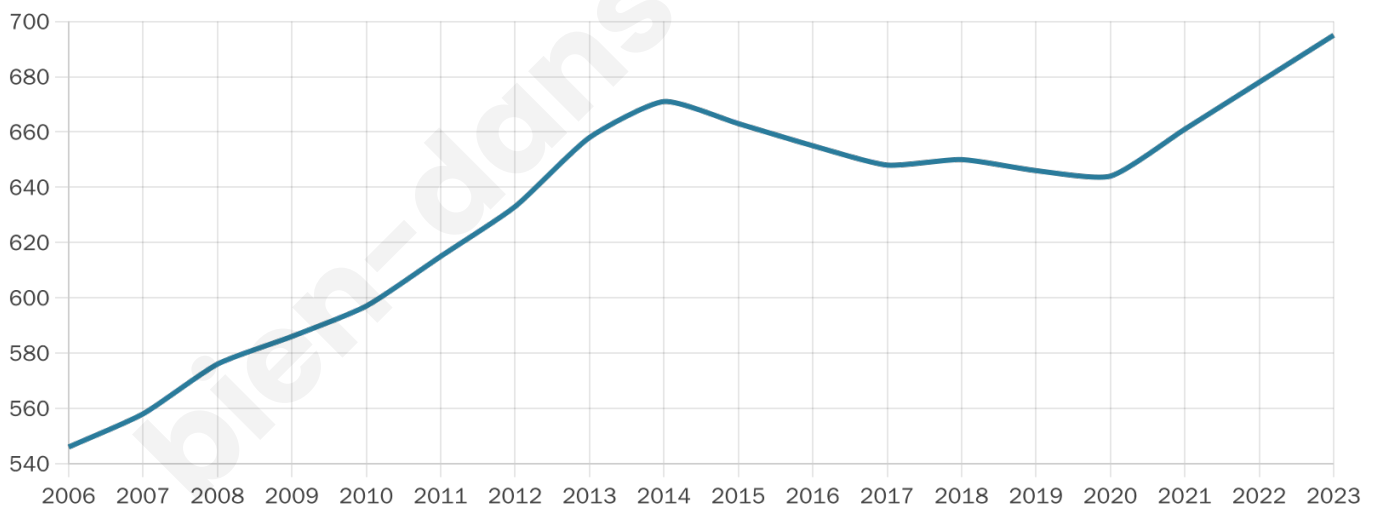

# Statistiques sur la population

Nombre d'habitants

**695**

Age moyen

**42 ans**

Pop active

**46.8%**

Taux chômage

**4.2%**

Pop densité

**77 h/km<sup>2</sup>**

Revenu moyen

**24 180 €/an**

## Evolution du nombre d'habitants

Sources : Institut national de la statistique et des études économiques (insee) selon Les dernières parutions officielles de 2024 portant sur les années 2020, 2021 et 2022.