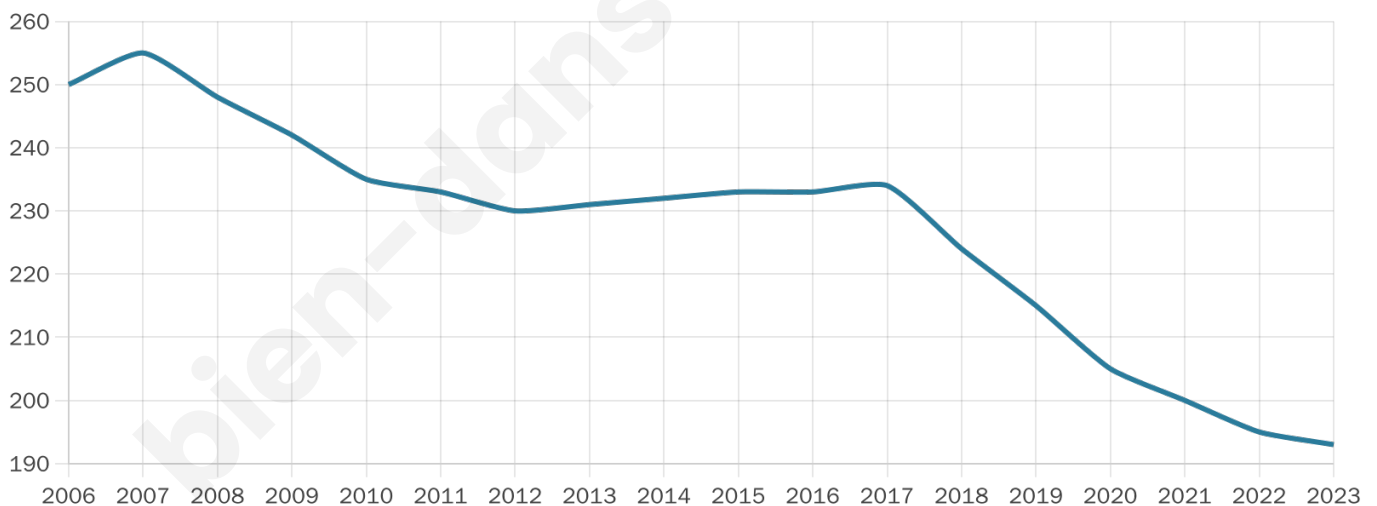

193

Age moyen

49 ans

Pop active

46.1%

Taux chômage

7.6%

Pop densité

12 h/km²

Revenu moyen

18 110 €/an

Evolution du nombre d'habitants

Sources : Institut national de la statistique et des études économiques (insee) selon Les dernières parutions officielles de 2024 portant sur les années 2020, 2021 et 2022.