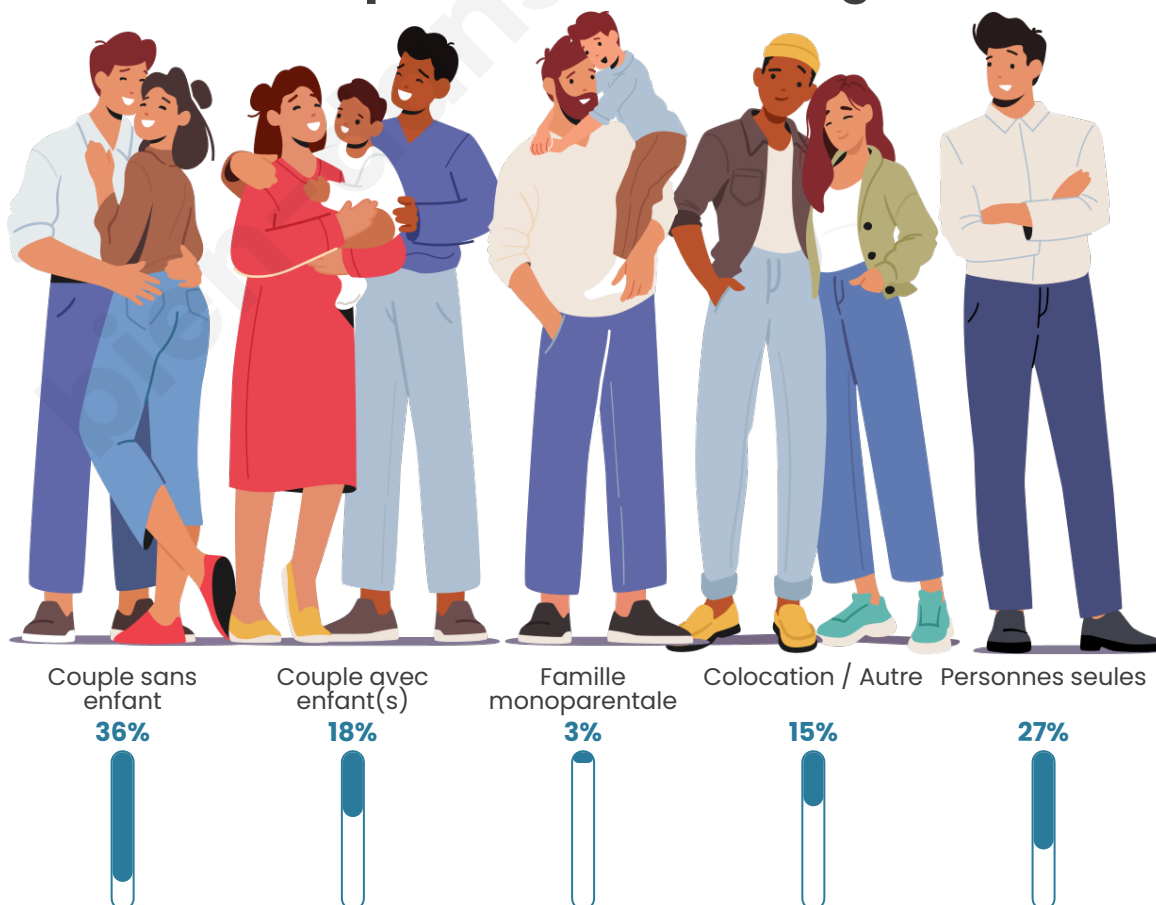

Tranche d'âge

Activité professionnelle

Niveau de diplôme

Composition des ménages

Profils électoraux

Premier tour

	Emmanuel MACRON	30.94 %
	Jean-Luc MÉLENCHON	21.58 %
	Marine LE PEN	15.11 %
	Jean LASSALLE	9.35 %
	Valérie PÉCRESSÉ	8.63 %
	Éric ZEMMOUR	5.04 %
	Fabien ROUSSEL	3.60 %
	Philippe POUTOU	2.16 %
	Anne HIDALGO	1.44 %
	Nicolas DUPONT-AIGNAN	1.44 %
	Yannick JADOT	0.72 %
	Nathalie ARTHAUD	0.00 %