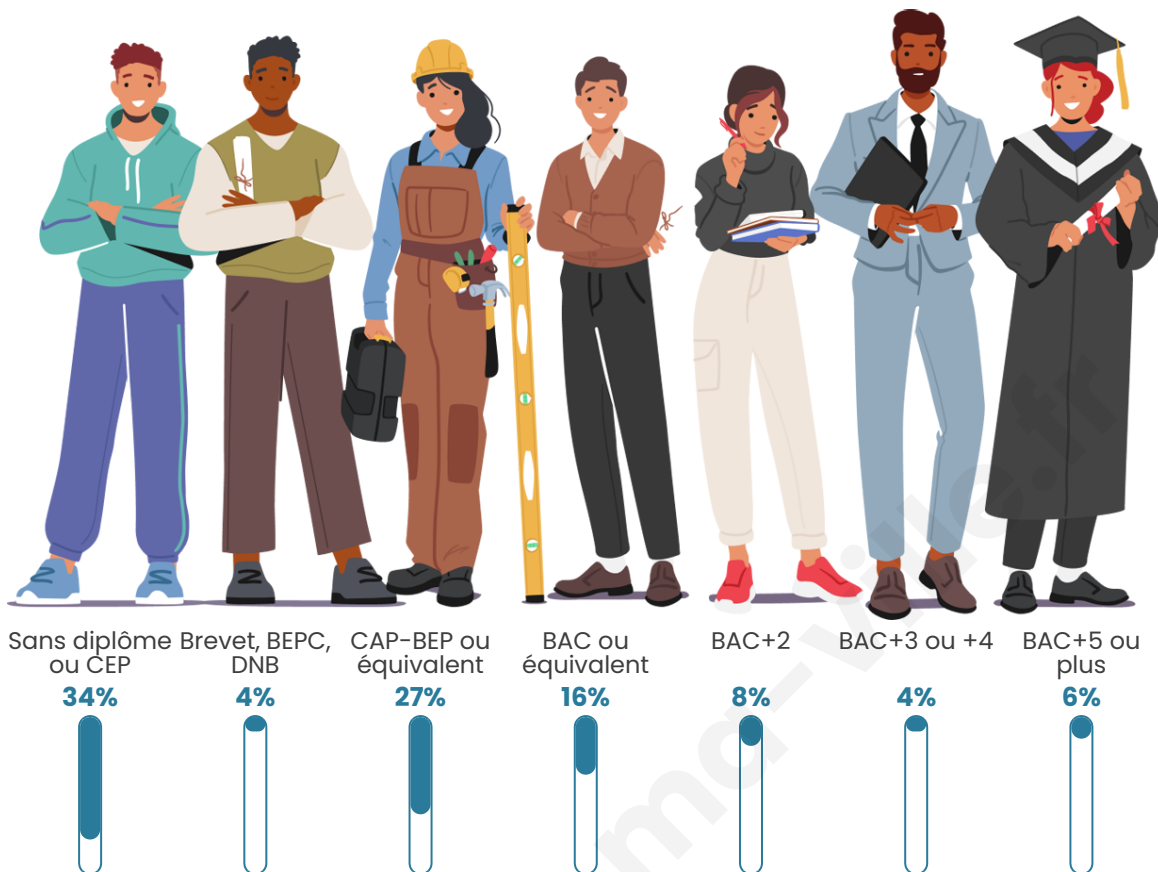

193

Age moyen

49 ans

Pop active

46.1%

Taux chômage

7.6%

Pop densité

Tranche d'âge

Activité professionnelle

Niveau de diplôme

Composition des ménages

Profils électoraux

Premier tour

	Emmanuel MACRON	30.94 %
	Jean-Luc MÉLENCHON	21.58 %
	Marine LE PEN	15.11 %
	Jean LASSALLE	9.35 %
	Valérie PÉCRESSÉ	8.63 %
	Éric ZEMMOUR	5.04 %
	Fabien ROUSSEL	3.60 %
	Philippe POUTOU	2.16 %
	Anne HIDALGO	1.44 %
	Nicolas DUPONT-AIGNAN	1.44 %
	Yannick JADOT	0.72 %
	Nathalie ARTHAUD	0.00 %