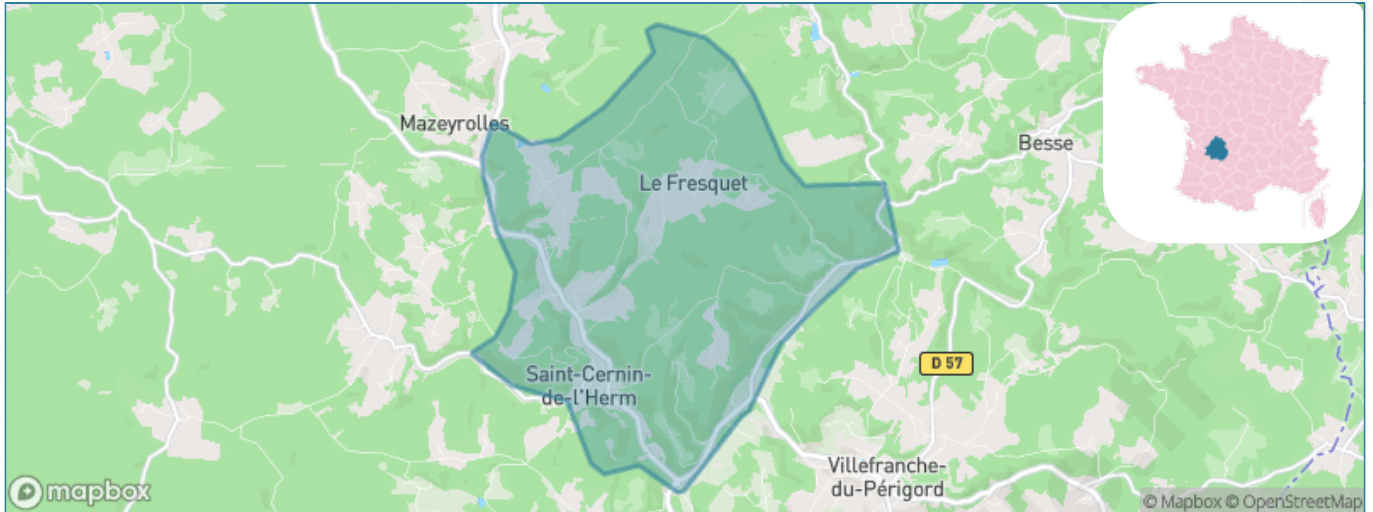

Version web

Ville de Saint-Cernin-de- l'Herm

Présenté par

BIEN dans
ma **VILLE** 

Sommaire

Situation géographique	3
Statistiques sur la population	4
Evolution du nombre d'habitants	4
Tranche d'âge	5
0-14 ans	5
15-29 ans	5
30-44 ans	5
45-59 ans	5
60-74 ans	5
75-89 ans	5
90 ans et +	5
Activité professionnelle	5
Agriculteurs	5
Artisans, Commerçants	5
Cadres et sup.	5
Professions intermédiaires	5
Employé	5
Ouvrier	5
Retraité	5
Autres	5
Niveau de diplôme	6
Sans diplôme ou CEP	6
Brevet, BEPC, DNB	6
CAP-BEP ou équivalent	6
BAC ou équivalent	6
BAC+2	6
BAC+3 ou +4	6
BAC+5 ou plus	6
Composition des ménages	6
Couple sans enfant	6
Couple avec enfant(s)	6
Famille monoparentale	6
Colocation / Autre	6
Personnes seules	6
Profils électoraux	7
Premier tour	7
Sécurité	8
Evolution du nombre d'infractions	8
Pour comparer	9
Services à la population	10
Commerce	10
Éducation	10
Villes autour de Saint-Cernin-de-l'Herm	12

Situation géographique

i Informations clés

- **Région** : Nouvelle-Aquitaine
- **Département** : Dordogne
- **Code postal** : 24550
- **Superficie** : 16 km²

Statistiques sur la population

Nombre d'habitants