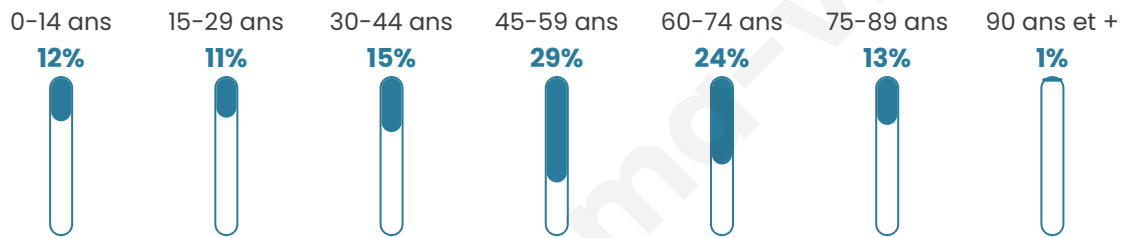

193

Age moyen

49 ans

Pop active

46.1%

Taux chômage

7.6%

Pop densité

12 h/km²

Revenu moyen

18 110 €/an

Evolution du nombre d'habitants

Sources : Institut national de la statistique et des études économiques (insee) selon Les dernières parutions officielles de 2024 portant sur les années 2020, 2021 et 2022.

Tranche d'âge

Activité professionnelle

Niveau de diplôme

Composition des ménages

Profils électoraux

Premier tour

	Emmanuel MACRON	30.94 %
	Jean-Luc MÉLENCHON	21.58 %
	Marine LE PEN	15.11 %
	Jean LASSALLE	9.35 %
	Valérie PÉCRESSÉ	8.63 %
	Éric ZEMMOUR	5.04 %
	Fabien ROUSSEL	3.60 %
	Philippe POUTOU	2.16 %
	Anne HIDALGO	1.44 %
	Nicolas DUPONT-AIGNAN	1.44 %
	Yannick JADOT	0.72 %
	Nathalie ARTHAUD	0.00 %

178 inscrits

Participation : 82.02%
Votes blancs : 2.05%
Votes nuls : 2.74%

Second tour

	Emmanuel MACRON	51,67 %
	Marine LE PEN	48,33 %

178 inscrits

Participation : 81.46%
Votes blancs : 0.69%
Votes nuls : 16.55%