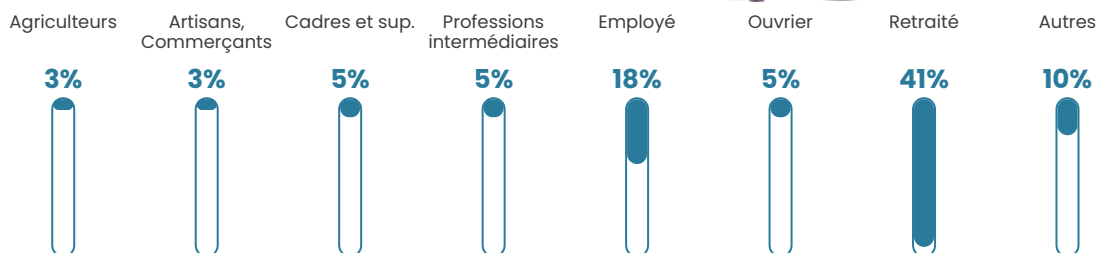

12 h/km²

Revenu moyen

18 110 €/an

Evolution du nombre d'habitants

Sources : Institut national de la statistique et des études économiques (insee) selon Les dernières parutions officielles de 2024 portant sur les années 2020, 2021 et 2022.

Tranche d'âge

Activité professionnelle

Niveau de diplôme

Composition des ménages

Profils électoraux

Premier tour

	Emmanuel MACRON	30.94 %
	Jean-Luc MÉLENCHON	21.58 %
	Marine LE PEN	15.11 %
	Jean LASSALLE	9.35 %
	Valérie PÉCRESSÉ	8.63 %
	Éric ZEMMOUR	5.04 %
	Fabien ROUSSEL	3.60 %
	Philippe POUTOU	2.16 %
	Anne HIDALGO	1.44 %
	Nicolas DUPONT-AIGNAN	1.44 %
	Yannick JADOT	0.72 %
	Nathalie ARTHAUD	0.00 %