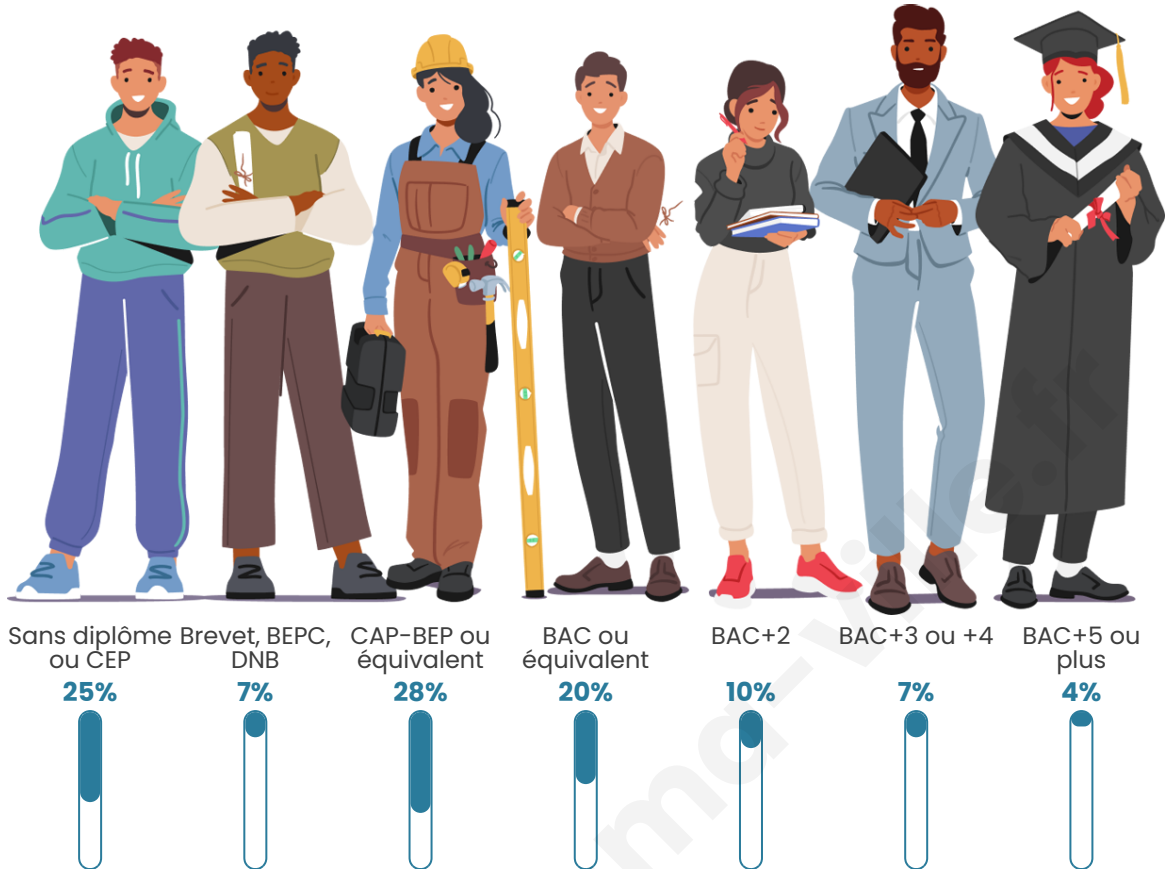

1 039

Age moyen

45 ans

Pop active

50%

Taux chômage

3.1%

Pop densité

Tranche d'âge

Activité professionnelle

Niveau de diplôme

Composition des ménages

Profils électoraux

Premier tour

	Marine LE PEN	27.52 %
	Emmanuel MACRON	26.10 %
	Valérie PÉCRESE	10.53 %
	Jean-Luc MÉLENCHON	9.75 %
	Éric ZEMMOUR	9.12 %
	Jean LASSALLE	7.55 %
	Fabien ROUSSEL	2.99 %
	Yannick JADOT	2.99 %
	Anne HIDALGO	1.73 %
	Nathalie ARTHAUD	0.63 %
	Nicolas DUPONT-AIGNAN	0.63 %
	Philippe POUTOU	0.47 %