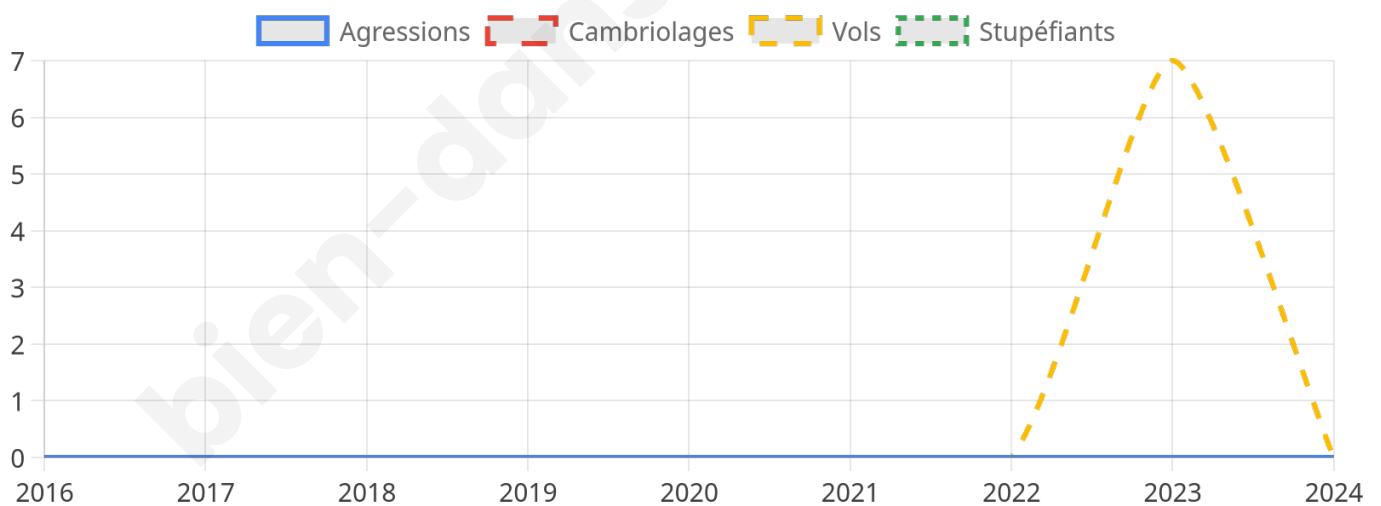

Sécurité

Agressions physiques / sexuelles

0

Cambriolages

0

Vols / dégradations

0

Stupéfiants

0

Evolution du nombre d'infractions