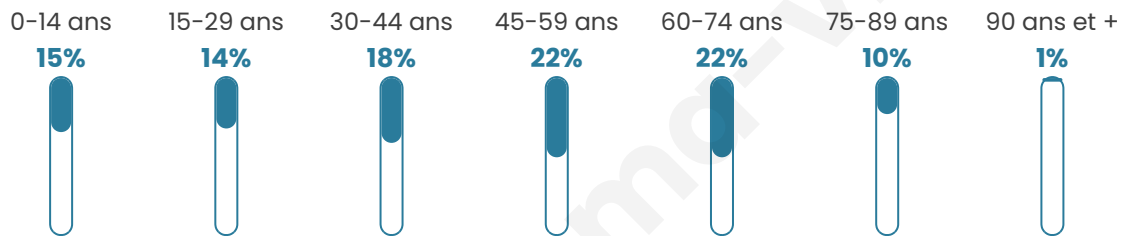

1 039

Age moyen

45 ans

Pop active

50%

Taux chômage

3.1%

Pop densité

23 h/km²

Revenu moyen

21 510 €/an

Evolution du nombre d'habitants

Sources : Institut national de la statistique et des études économiques (insee) selon Les dernières parutions officielles de 2024 portant sur les années 2020, 2021 et 2022.

Tranche d'âge

Activité professionnelle

Niveau de diplôme

Composition des ménages

Profils électoraux

Premier tour

	Marine LE PEN	27.52 %
	Emmanuel MACRON	26.10 %
	Valérie PÉCRESE	10.53 %
	Jean-Luc MÉLENCHON	9.75 %
	Éric ZEMMOUR	9.12 %
	Jean LASSALLE	7.55 %
	Fabien ROUSSEL	2.99 %
	Yannick JADOT	2.99 %
	Anne HIDALGO	1.73 %
	Nathalie ARTHAUD	0.63 %
	Nicolas DUPONT-AIGNAN	0.63 %
	Philippe POUTOU	0.47 %

826 inscrits

Participation : 78.57%
Votes blancs : 2.00%
Votes nuls : 0.00%

Second tour

	Emmanuel MACRON	53,91 %
	Marine LE PEN	46,09 %

824 inscrits

Participation : 78.4%
Votes blancs : 8.2%
Votes nuls : 2.79%