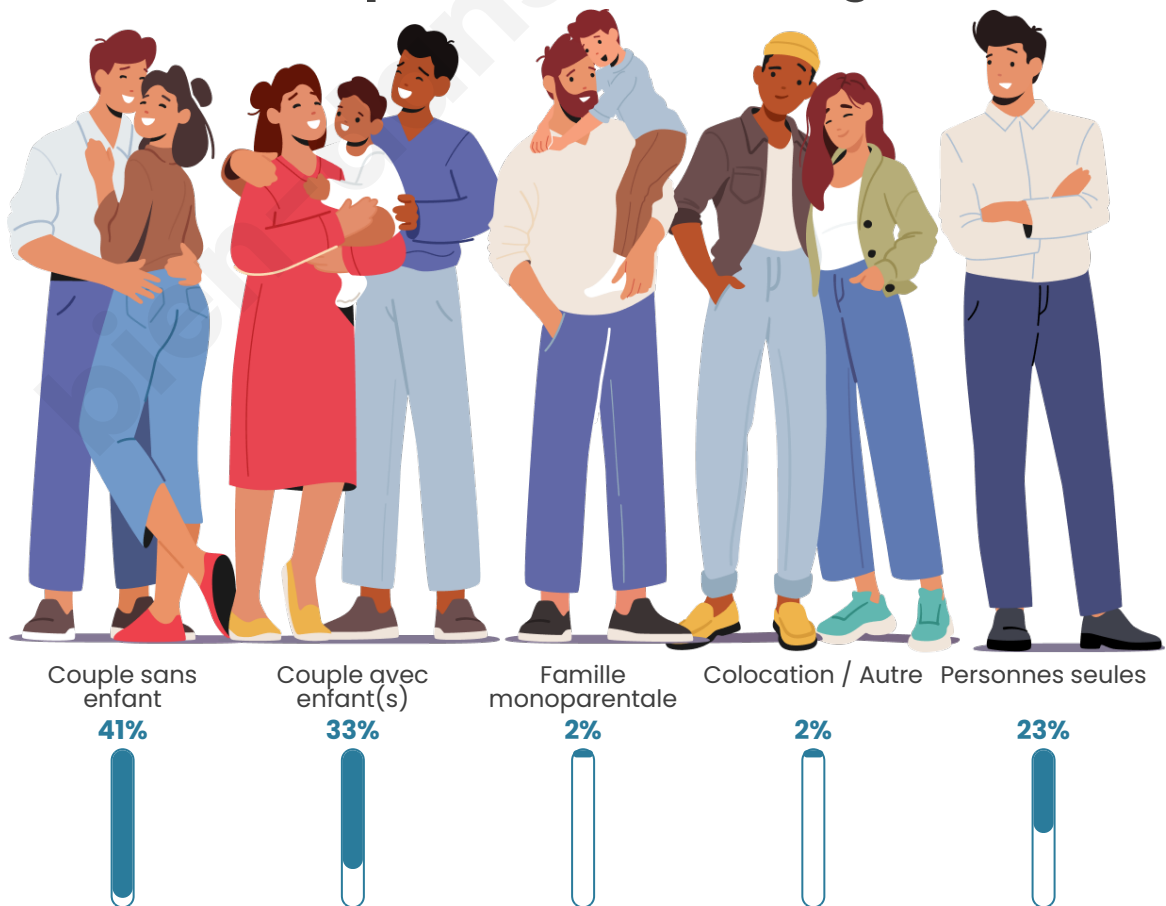

Tranche d'âge

Activité professionnelle

Niveau de diplôme

Composition des ménages

Profils électoraux

Premier tour

	Marine LE PEN	27.52 %
	Emmanuel MACRON	26.10 %
	Valérie PÉCRESE	10.53 %
	Jean-Luc MÉLENCHON	9.75 %
	Éric ZEMMOUR	9.12 %
	Jean LASSALLE	7.55 %
	Fabien ROUSSEL	2.99 %
	Yannick JADOT	2.99 %
	Anne HIDALGO	1.73 %
	Nathalie ARTHAUD	0.63 %
	Nicolas DUPONT-AIGNAN	0.63 %
	Philippe POUTOU	0.47 %