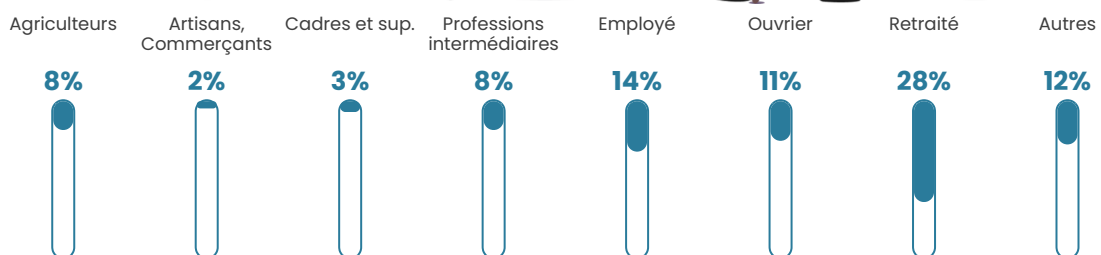

23 h/km²

Revenu moyen

21 510 €/an

Evolution du nombre d'habitants

Sources : Institut national de la statistique et des études économiques (insee) selon Les dernières parutions officielles de 2024 portant sur les années 2020, 2021 et 2022.

Tranche d'âge

Activité professionnelle

Niveau de diplôme

Composition des ménages

Profils électoraux

Premier tour

	Marine LE PEN	27.52 %
	Emmanuel MACRON	26.10 %
	Valérie PÉCRESE	10.53 %
	Jean-Luc MÉLENCHON	9.75 %
	Éric ZEMMOUR	9.12 %
	Jean LASSALLE	7.55 %
	Fabien ROUSSEL	2.99 %
	Yannick JADOT	2.99 %
	Anne HIDALGO	1.73 %
	Nathalie ARTHAUD	0.63 %
	Nicolas DUPONT-AIGNAN	0.63 %
	Philippe POUTOU	0.47 %