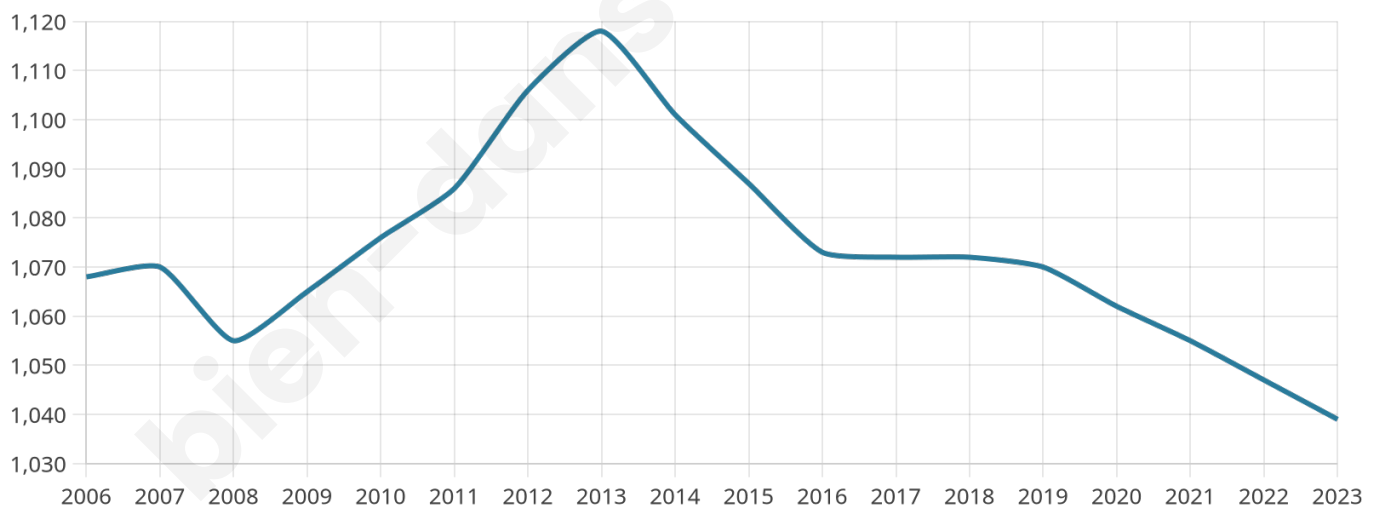

1 039

Age moyen

45 ans

Pop active

50%

Taux chômage

3.1%

Pop densité

23 h/km²

Revenu moyen

21 510 €/an

Evolution du nombre d'habitants

Sources : Institut national de la statistique et des études économiques (insee) selon Les dernières parutions officielles de 2024 portant sur les années 2020, 2021 et 2022.