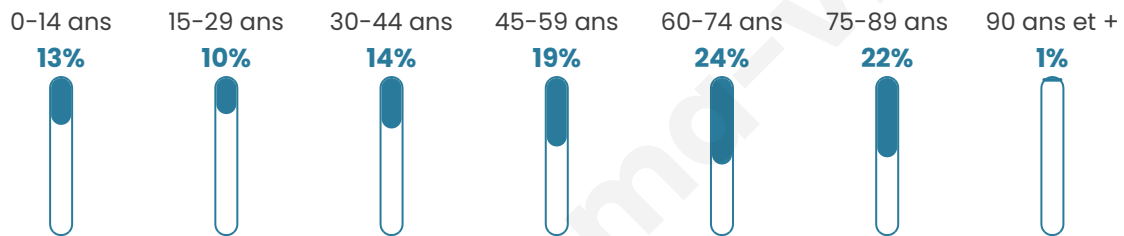

Version web

Ville de Saint-Céneri-le-Gérei

Présenté par

BIEN dans ma **VILLE** 

Sommaire

Situation géographique	3
Statistiques sur la population	4
Evolution du nombre d'habitants	4
Tranche d'âge	5
0-14 ans	5
15-29 ans	5
30-44 ans	5
45-59 ans	5
60-74 ans	5
75-89 ans	5
90 ans et +	5
Activité professionnelle	5
Agriculteurs	5
Artisans, Commerçants	5
Cadres et sup.	5
Professions intermédiaires	5
Employé	5
Ouvrier	5
Retraité	5
Autres	5
Niveau de diplôme	6
Sans diplôme ou CEP	6
Brevet, BEPC, DNB	6
CAP-BEP ou équivalent	6
BAC ou équivalent	6
BAC+2	6
BAC+3 ou +4	6
BAC+5 ou plus	6
Composition des ménages	6
Couple sans enfant	6
Couple avec enfant(s)	6
Famille monoparentale	6
Colocation / Autre	6
Personnes seules	6
Profils électoraux	7
Premier tour	7
Sécurité	8
Evolution du nombre d'infractions	8
Pour comparer	9
Services à la population	10
Commerce	10
Éducation	10
Villes autour de Saint-Céneri-le-Gérei	12

52 ans

Pop active

39.1%

Taux chômage

7.3%

Pop densité

37 h/km²

Revenu moyen

21 970 €/an

Evolution du nombre d'habitants

Sources : Institut national de la statistique et des études économiques (insee) selon Les dernières parutions officielles de 2024 portant sur les années 2020, 2021 et 2022.

Tranche d'âge

Activité professionnelle

Niveau de diplôme

Composition des ménages

Profils électoraux

Premier tour

	Emmanuel MACRON	33.96 %
	Marine LE PEN	19.81 %
	Jean-Luc MÉLENCHON	17.92 %
	Yannick JADOT	7.55 %
	Fabien ROUSSEL	4.72 %
	Jean LASSALLE	2.83 %
	Éric ZEMMOUR	2.83 %
	Valérie PÉCRESSÉ	2.83 %
	Philippe POUTOU	2.83 %
	Nicolas DUPONT-AIGNAN	2.83 %
	Nathalie ARTHAUD	0.94 %
	Anne HIDALGO	0.94 %