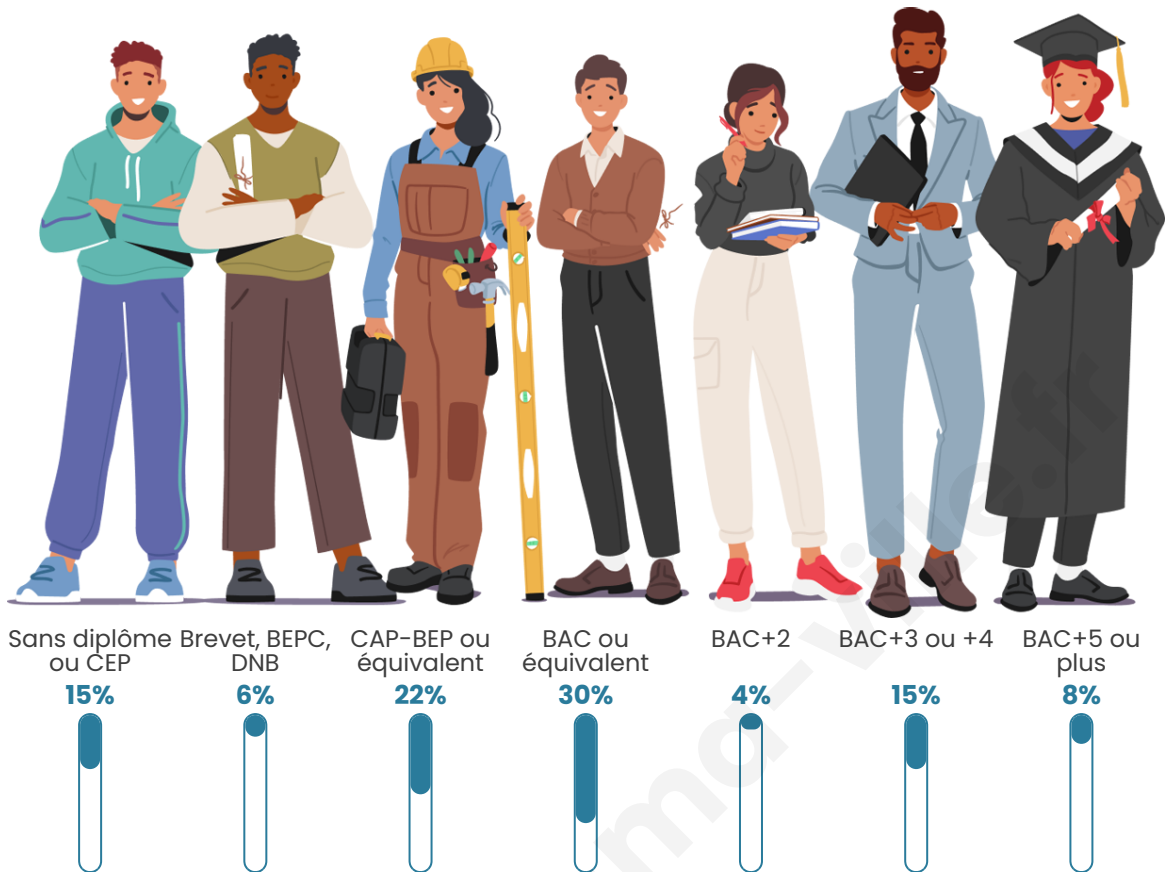

Tranche d'âge

Activité professionnelle

Niveau de diplôme

Composition des ménages

Profils électoraux

Premier tour

	Emmanuel MACRON	33.96 %
	Marine LE PEN	19.81 %
	Jean-Luc MÉLENCHON	17.92 %
	Yannick JADOT	7.55 %
	Fabien ROUSSEL	4.72 %
	Jean LASSALLE	2.83 %
	Éric ZEMMOUR	2.83 %
	Valérie PÉCRESSÉ	2.83 %
	Philippe POUTOU	2.83 %
	Nicolas DUPONT-AIGNAN	2.83 %
	Nathalie ARTHAUD	0.94 %
	Anne HIDALGO	0.94 %