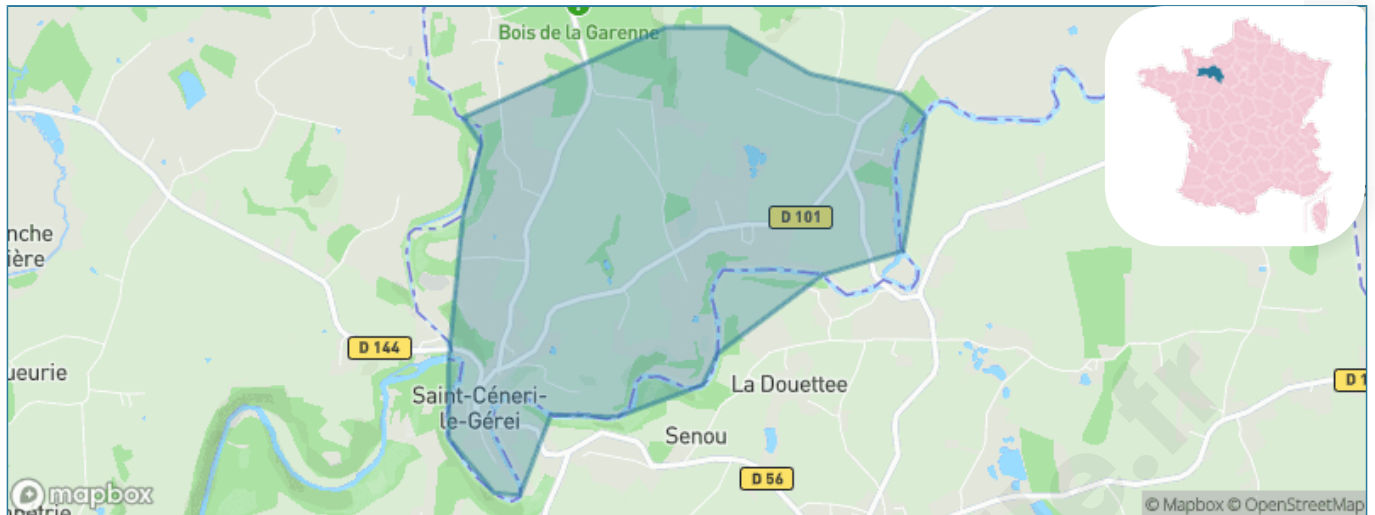

Version web

Ville de Saint-Céneri-le-Gérei

Présenté par

BIEN dans ma **VILLE** 

Sommaire

Situation géographique	3
Statistiques sur la population	4
Evolution du nombre d'habitants	4
Tranche d'âge	5
0-14 ans	5
15-29 ans	5
30-44 ans	5
45-59 ans	5
60-74 ans	5
75-89 ans	5
90 ans et +	5
Activité professionnelle	5
Agriculteurs	5
Artisans, Commerçants	5
Cadres et sup.	5
Professions intermédiaires	5
Employé	5
Ouvrier	5
Retraité	5
Autres	5
Niveau de diplôme	6
Sans diplôme ou CEP	6
Brevet, BEPC, DNB	6
CAP-BEP ou équivalent	6
BAC ou équivalent	6
BAC+2	6
BAC+3 ou +4	6
BAC+5 ou plus	6
Composition des ménages	6
Couple sans enfant	6
Couple avec enfant(s)	6
Famille monoparentale	6
Colocation / Autre	6
Personnes seules	6
Profils électoraux	7
Premier tour	7
Sécurité	8
Evolution du nombre d'infractions	8
Pour comparer	9
Services à la population	10
Commerce	10
Éducation	10
Villes autour de Saint-Céneri-le-Gérei	12

Situation géographique

i Informations clés

- **Région** : Normandie
- **Département** : Orne
- **Code postal** : 61250
- **Superficie** : 3 km²

Statistiques sur la population

Nombre d'habitants

110

Age moyen