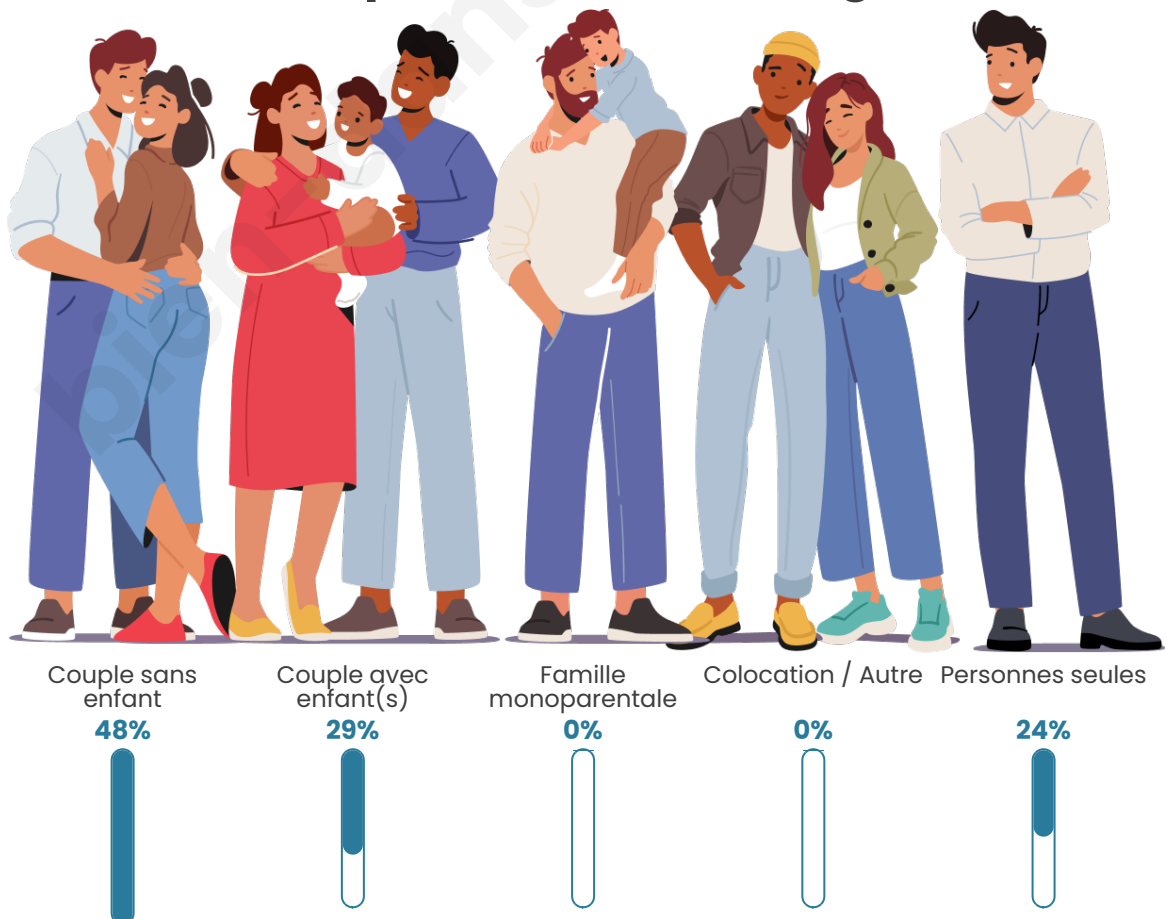

Tranche d'âge

Activité professionnelle

Niveau de diplôme

Composition des ménages

Profils électoraux

Premier tour

	Emmanuel MACRON	33.96 %
	Marine LE PEN	19.81 %
	Jean-Luc MÉLENCHON	17.92 %
	Yannick JADOT	7.55 %
	Fabien ROUSSEL	4.72 %
	Jean LASSALLE	2.83 %
	Éric ZEMMOUR	2.83 %
	Valérie PÉCRESSÉ	2.83 %
	Philippe POUTOU	2.83 %
	Nicolas DUPONT-AIGNAN	2.83 %
	Nathalie ARTHAUD	0.94 %
	Anne HIDALGO	0.94 %