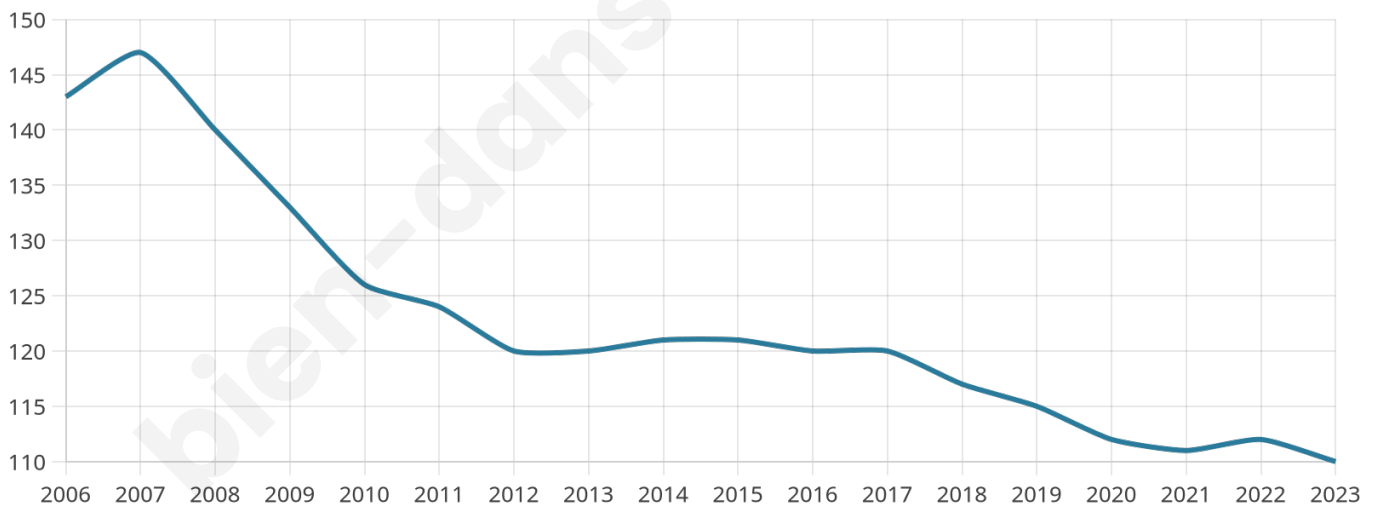

Version web

Ville de Saint-Céneri-le-Gérei

Présenté par

BIEN dans ma **VILLE** 

Sommaire

Situation géographique	3
Statistiques sur la population	4
Evolution du nombre d'habitants	4
Tranche d'âge	5
0-14 ans	5
15-29 ans	5
30-44 ans	5
45-59 ans	5
60-74 ans	5
75-89 ans	5
90 ans et +	5
Activité professionnelle	5
Agriculteurs	5
Artisans, Commerçants	5
Cadres et sup.	5
Professions intermédiaires	5
Employé	5
Ouvrier	5
Retraité	5
Autres	5
Niveau de diplôme	6
Sans diplôme ou CEP	6
Brevet, BEPC, DNB	6
CAP-BEP ou équivalent	6
BAC ou équivalent	6
BAC+2	6
BAC+3 ou +4	6
BAC+5 ou plus	6
Composition des ménages	6
Couple sans enfant	6
Couple avec enfant(s)	6
Famille monoparentale	6
Colocation / Autre	6
Personnes seules	6
Profils électoraux	7
Premier tour	7
Sécurité	8
Evolution du nombre d'infractions	8
Pour comparer	9
Services à la population	10
Commerce	10
Éducation	10
Villes autour de Saint-Céneri-le-Gérei	12

52 ans

Pop active

39.1%

Taux chômage

7.3%

Pop densité

37 h/km²

Revenu moyen

21 970 €/an

Evolution du nombre d'habitants

Sources : Institut national de la statistique et des études économiques (insee) selon Les dernières parutions officielles de 2024 portant sur les années 2020, 2021 et 2022.