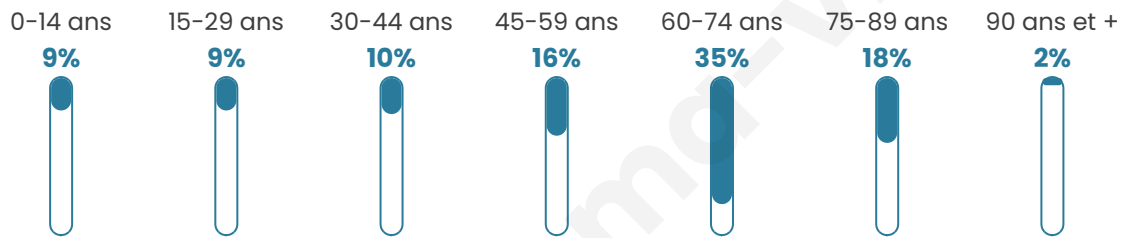

# Statistiques sur la population

Nombre d'habitants

**3 371**

Age moyen

**56 ans**

Pop active

**29.7%**

Taux chômage

**6.6%**

Pop densité

**153 h/km<sup>2</sup>**

Revenu moyen

**25 800 €/an**

## Evolution du nombre d'habitants

Sources : Institut national de la statistique et des études économiques (insee) selon Les dernières parutions officielles de 2024 portant sur les années 2020, 2021 et 2022.

## Tranche d'âge