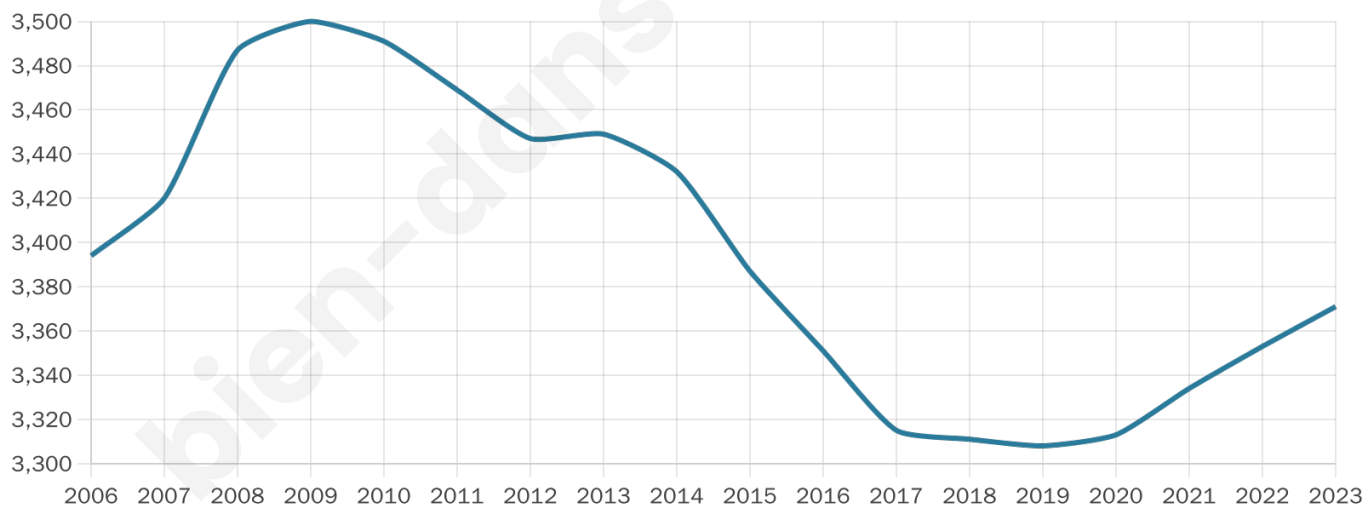

# Statistiques sur la population

Nombre d'habitants

**3 371**

Age moyen

**56 ans**

Pop active

**29.7%**

Taux chômage

**6.6%**

Pop densité

**153 h/km<sup>2</sup>**

Revenu moyen

**25 800 €/an**

## Evolution du nombre d'habitants

Sources : Institut national de la statistique et des études économiques (insee) selon Les dernières parutions officielles de 2024 portant sur les années 2020, 2021 et 2022.