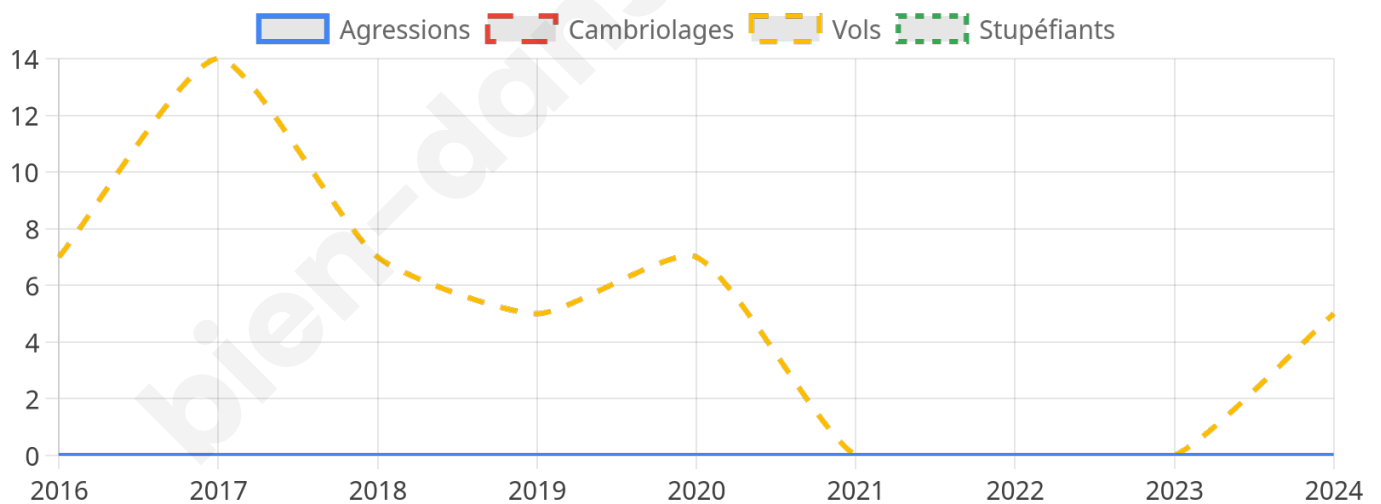

Sécurité

Agressions physiques / sexuelles

0

Cambriolages

0

Vols / dégradations

5

Stupéfiants

0

Evolution du nombre d'infractions