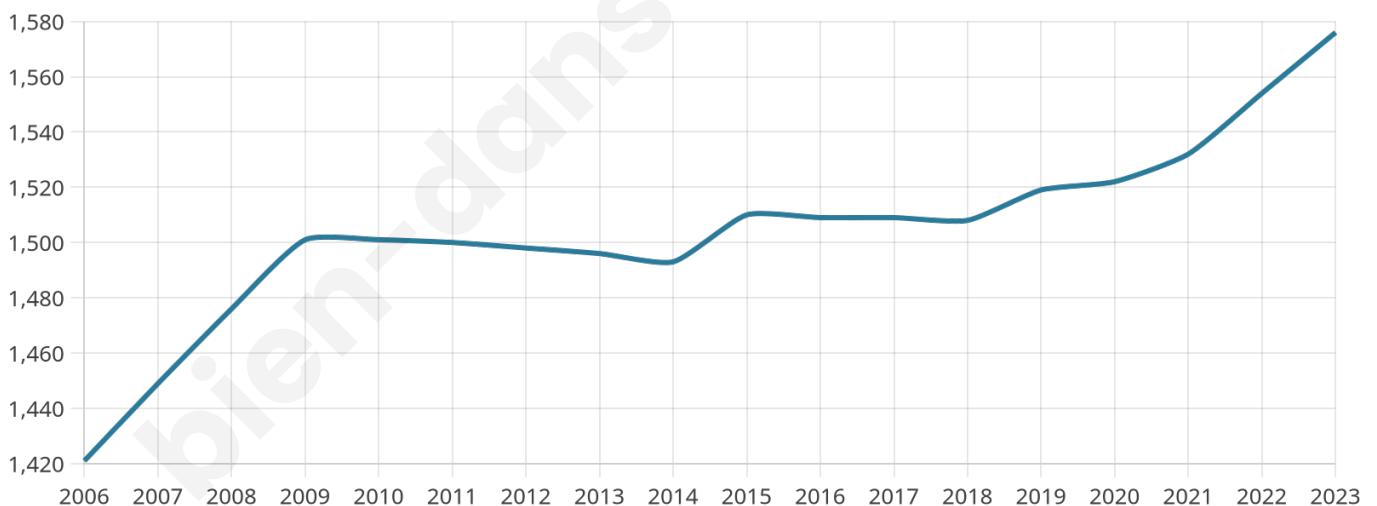

Nombre d'habitants

1 576

Age moyen

39 ans

Pop active

49.4%

Taux chômage

7.1%

Pop densité

131 h/km²

Revenu moyen

22 440 €/an

Evolution du nombre d'habitants

Sources : Institut national de la statistique et des études économiques (insee) selon Les dernières parutions officielles de 2024 portant sur les années 2020, 2021 et 2022.

Tranche d'âge

Activité professionnelle

Niveau de diplôme

Composition des ménages

Profils électoraux

Premier tour

	Marine LE PEN	29.66 %
	Emmanuel MACRON	24.54 %
	Jean-Luc MÉLENCHON	19.19 %
	Éric ZEMMOUR	5.23 %
	Valérie PÉCRESSE	4.58 %
	Fabien ROUSSEL	3.71 %
	Yannick JADOT	3.60 %
	Jean LASSALLE	3.38 %
	Anne HIDALGO	2.62 %
	Philippe POUTOU	1.42 %
	Nicolas DUPONT-AIGNAN	1.09 %
	Nathalie ARTHAUD	0.98 %