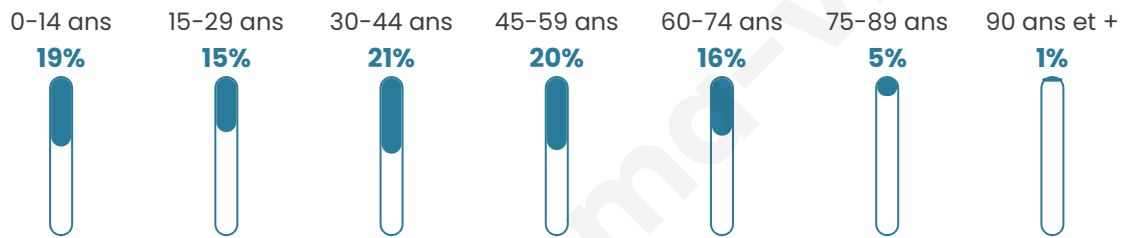

Nombre d'habitants

1 576

Age moyen

39 ans

Pop active

49.4%

Taux chômage

7.1%

Pop densité

131 h/km²

Revenu moyen

22 440 €/an

Evolution du nombre d'habitants

Sources : Institut national de la statistique et des études économiques (insee) selon Les dernières parutions officielles de 2024 portant sur les années 2020, 2021 et 2022.

Tranche d'âge

Activité professionnelle

Niveau de diplôme

Composition des ménages

Profils électoraux

Premier tour

	Marine LE PEN	29.66 %
	Emmanuel MACRON	24.54 %
	Jean-Luc MÉLENCHON	19.19 %
	Éric ZEMMOUR	5.23 %
	Valérie PÉCRESSE	4.58 %
	Fabien ROUSSEL	3.71 %
	Yannick JADOT	3.60 %
	Jean LASSALLE	3.38 %
	Anne HIDALGO	2.62 %
	Philippe POUTOU	1.42 %
	Nicolas DUPONT-AIGNAN	1.09 %
	Nathalie ARTHAUD	0.98 %

1 119 inscrits

Participation : 84.54%

Votes blancs : 1.90%

Votes nuls : 1.16%

Second tour

	Emmanuel MACRON	53,45 %
	Marine LE PEN	46,55 %

1 119 inscrits

Participation : 84.63%