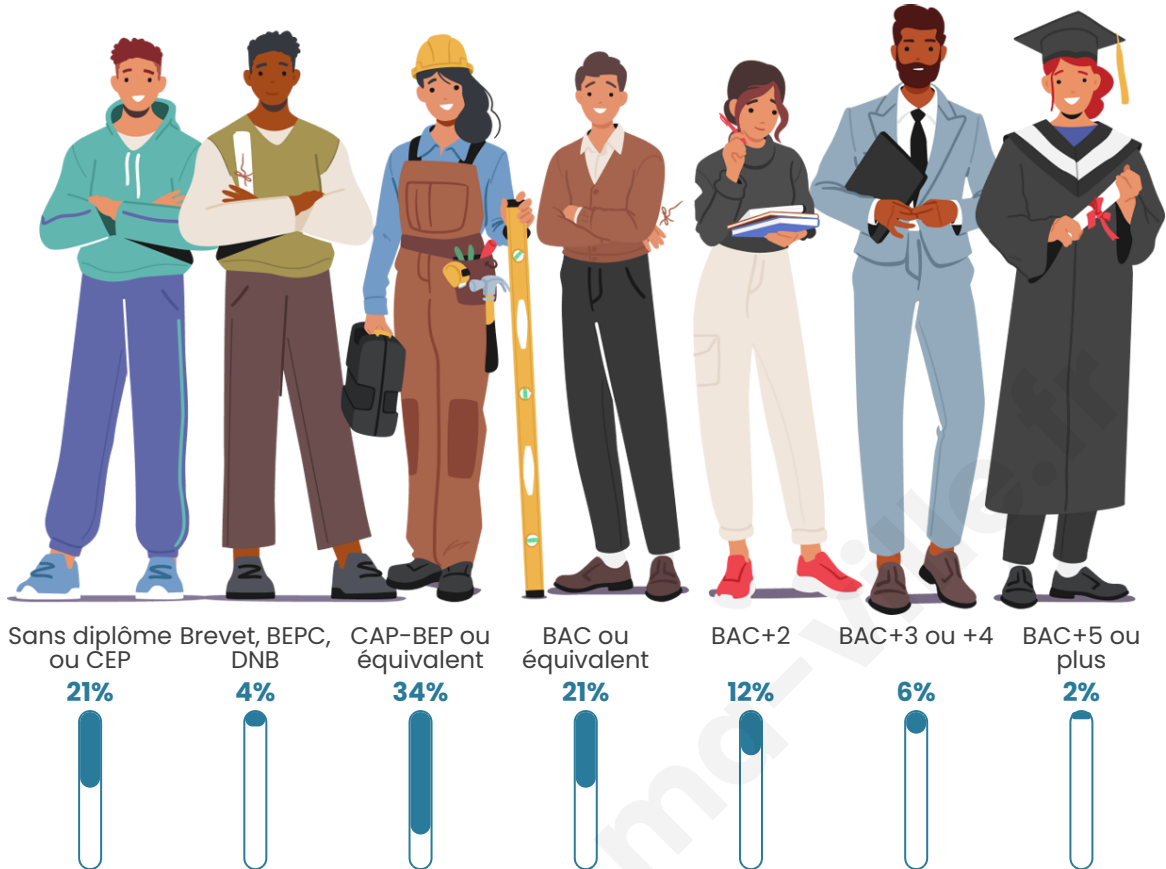

Nombre d'habitants

1 576

Age moyen

39 ans

Pop active

49.4%

Taux chômage

7.1%

Pop densité

131 h/km²

Revenu moyen

22 440 €/an

Evolution du nombre d'habitants

Sources : Institut national de la statistique et des études économiques (insee) selon Les dernières parutions officielles de 2024 portant sur les années 2020, 2021 et 2022.

Tranche d'âge

Activité professionnelle

Niveau de diplôme

Composition des ménages

Profils électoraux

Premier tour

	Marine LE PEN	29.66 %
	Emmanuel MACRON	24.54 %
	Jean-Luc MÉLENCHON	19.19 %
	Éric ZEMMOUR	5.23 %
	Valérie PÉCRESSE	4.58 %
	Fabien ROUSSEL	3.71 %
	Yannick JADOT	3.60 %
	Jean LASSALLE	3.38 %
	Anne HIDALGO	2.62 %
	Philippe POUTOU	1.42 %
	Nicolas DUPONT-AIGNAN	1.09 %
	Nathalie ARTHAUD	0.98 %