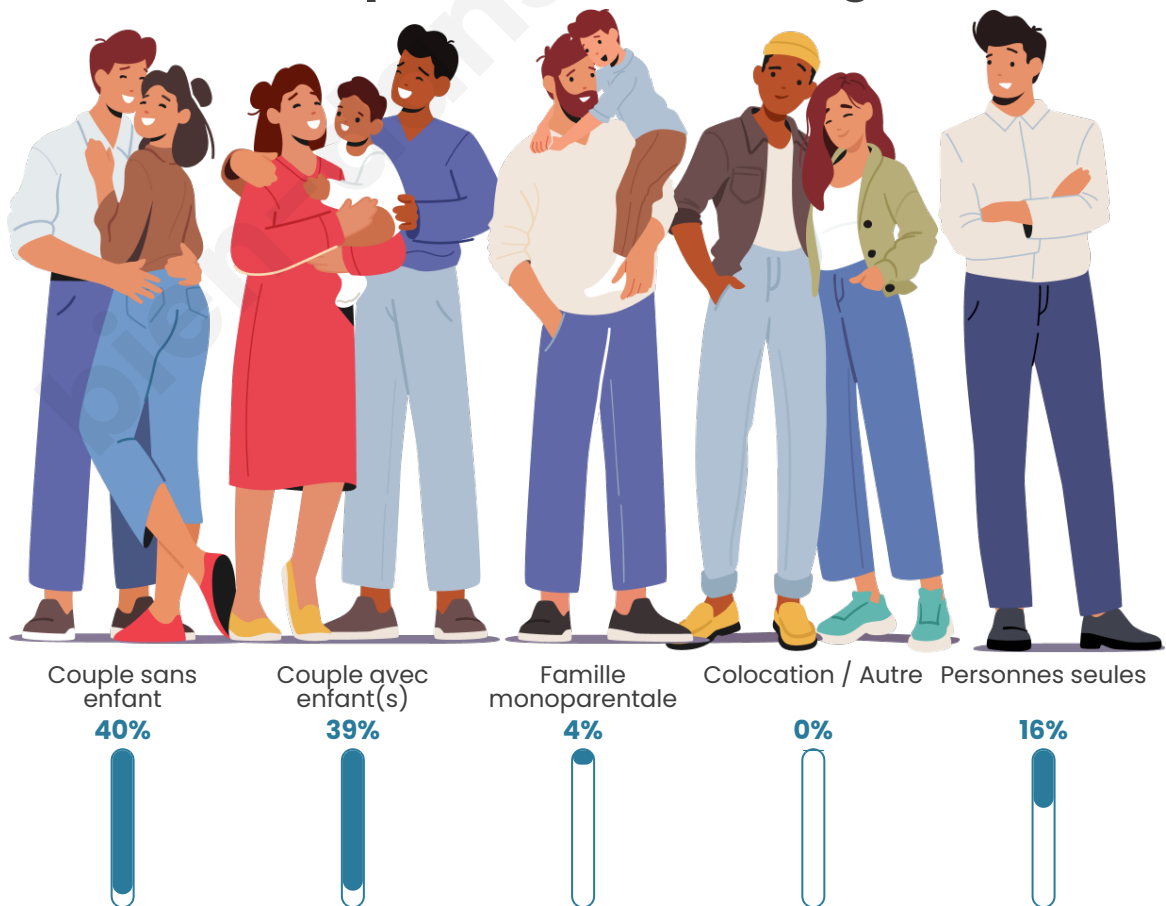

Nombre d'habitants

1 576

Age moyen

39 ans

Pop active

49.4%

Taux chômage

7.1%

Tranche d'âge

Activité professionnelle

Niveau de diplôme

Composition des ménages

Profils électoraux

Premier tour

	Marine LE PEN	29.66 %
	Emmanuel MACRON	24.54 %
	Jean-Luc MÉLENCHON	19.19 %
	Éric ZEMMOUR	5.23 %
	Valérie PÉCRESSE	4.58 %
	Fabien ROUSSEL	3.71 %
	Yannick JADOT	3.60 %
	Jean LASSALLE	3.38 %
	Anne HIDALGO	2.62 %
	Philippe POUTOU	1.42 %
	Nicolas DUPONT-AIGNAN	1.09 %
	Nathalie ARTHAUD	0.98 %