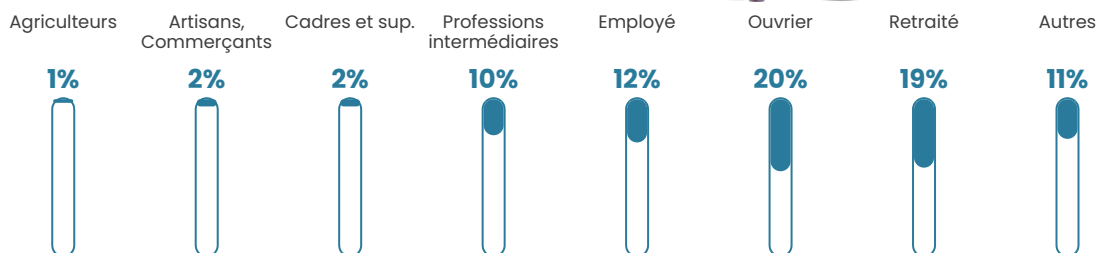

Pop densité

131 h/km²

Revenu moyen

22 440 €/an

Evolution du nombre d'habitants

Sources : Institut national de la statistique et des études économiques (insee) selon Les dernières parutions officielles de 2024 portant sur les années 2020, 2021 et 2022.

Tranche d'âge

Activité professionnelle

Niveau de diplôme

Composition des ménages

Profils électoraux

Premier tour

	Marine LE PEN	29.66 %
	Emmanuel MACRON	24.54 %
	Jean-Luc MÉLENCHON	19.19 %
	Éric ZEMMOUR	5.23 %
	Valérie PÉCRESSE	4.58 %
	Fabien ROUSSEL	3.71 %
	Yannick JADOT	3.60 %
	Jean LASSALLE	3.38 %
	Anne HIDALGO	2.62 %
	Philippe POUTOU	1.42 %
	Nicolas DUPONT-AIGNAN	1.09 %
	Nathalie ARTHAUD	0.98 %