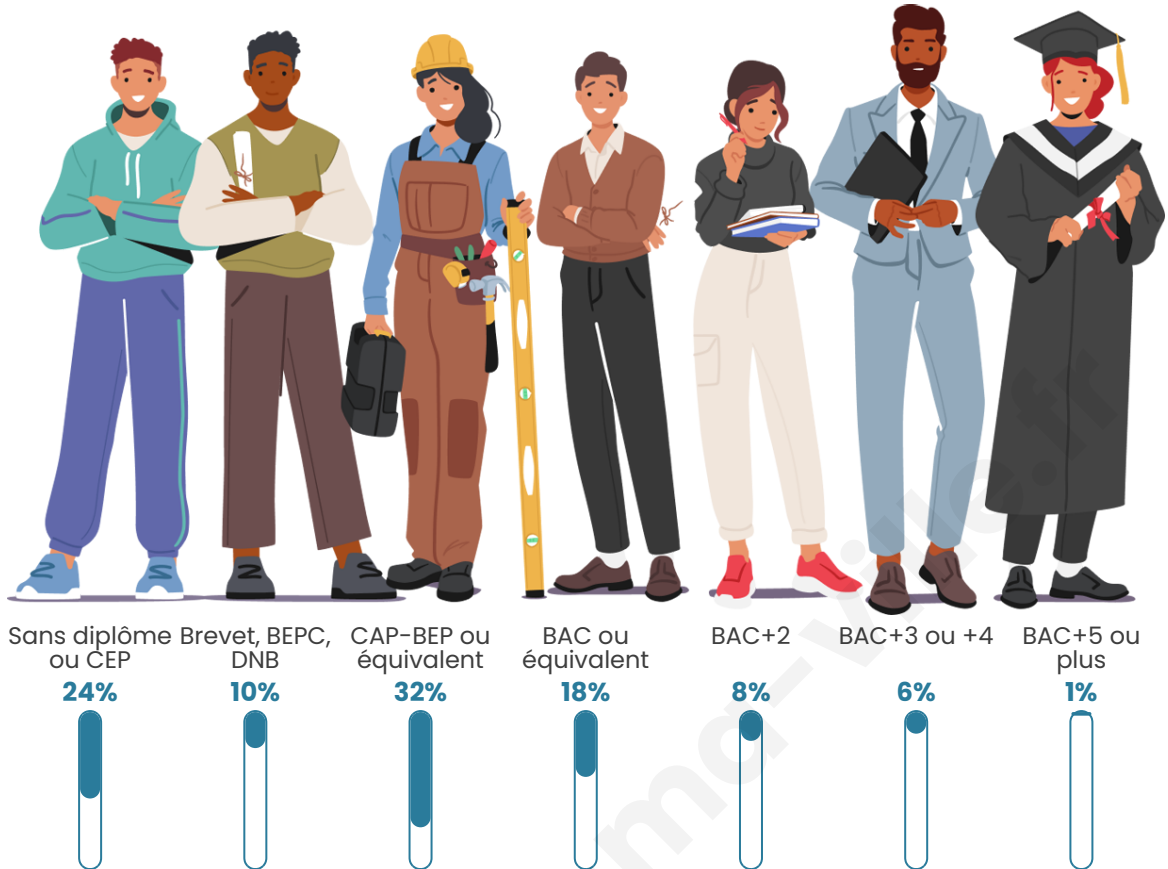

Tranche d'âge

Activité professionnelle

Niveau de diplôme

Composition des ménages

Profils électoraux

Premier tour

	Marine LE PEN	32.03 %
	Emmanuel MACRON	27.73 %
	Jean-Luc MÉLENCHON	13.28 %
	Jean LASSALLE	5.47 %
	Valérie PÉCRESSE	5.47 %
	Fabien ROUSSEL	5.08 %
	Éric ZEMMOUR	4.69 %
	Nathalie ARTHAUD	1.95 %
	Anne HIDALGO	1.95 %
	Yannick JADOT	1.17 %
	Nicolas DUPONT-AIGNAN	1.17 %
	Philippe POUTOU	0.00 %