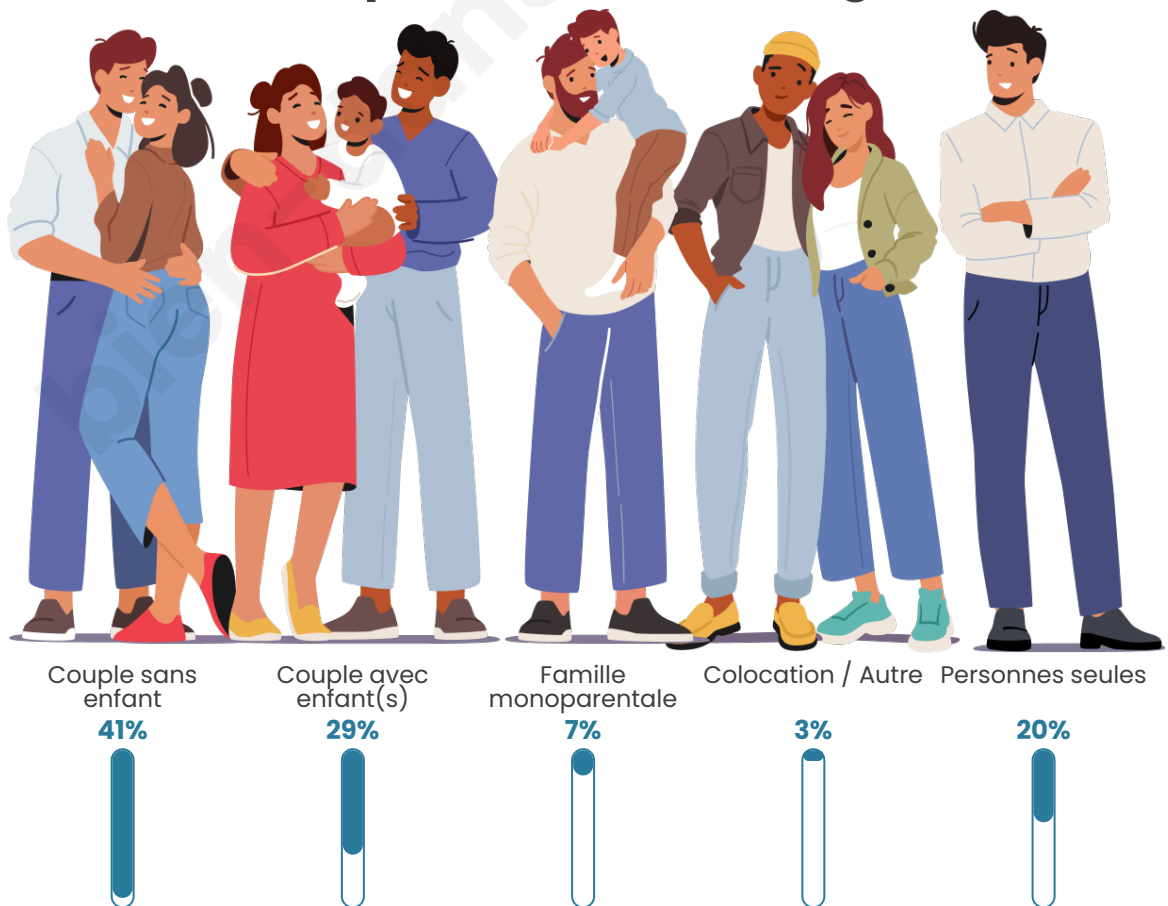

Tranche d'âge

Activité professionnelle

Niveau de diplôme

Composition des ménages

Profils électoraux

Premier tour

	Marine LE PEN	32.03 %
	Emmanuel MACRON	27.73 %
	Jean-Luc MÉLENCHON	13.28 %
	Jean LASSALLE	5.47 %
	Valérie PÉCRESSE	5.47 %
	Fabien ROUSSEL	5.08 %
	Éric ZEMMOUR	4.69 %
	Nathalie ARTHAUD	1.95 %
	Anne HIDALGO	1.95 %
	Yannick JADOT	1.17 %
	Nicolas DUPONT-AIGNAN	1.17 %
	Philippe POUTOU	0.00 %