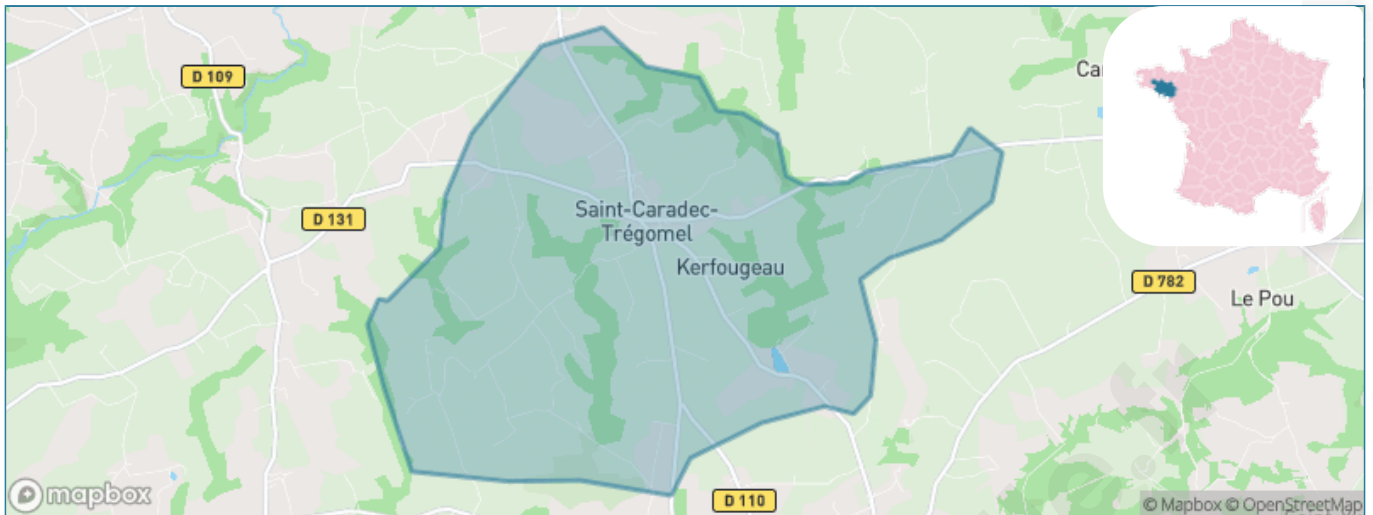

Version web

Ville de Saint-Caradec- Trégomel

Présenté par

BIEN dans
ma **VILLE** 

Sommaire

Situation géographique	3
Statistiques sur la population	4
Evolution du nombre d'habitants	4
Tranche d'âge	5
0-14 ans	5
15-29 ans	5
30-44 ans	5
45-59 ans	5
60-74 ans	5
75-89 ans	5
90 ans et +	5
Activité professionnelle	5
Agriculteurs	5
Artisans, Commerçants	5
Cadres et sup.	5
Professions intermédiaires	5
Employé	5
Ouvrier	5
Retraité	5
Autres	5
Niveau de diplôme	6
Sans diplôme ou CEP	6
Brevet, BEPC, DNB	6
CAP-BEP ou équivalent	6
BAC ou équivalent	6
BAC+2	6
BAC+3 ou +4	6
BAC+5 ou plus	6
Composition des ménages	6
Couple sans enfant	6
Couple avec enfant(s)	6
Famille monoparentale	6
Colocation / Autre	6
Personnes seules	6
Profils électoraux	7
Premier tour	7
Sécurité	8
Evolution du nombre d'infractions	8
Pour comparer	9
Services à la population	10
Commerce	10
Éducation	10
Villes autour de Saint-Caradec-Trégomel	11

Situation géographique

i Informations clés

- **Région** : Bretagne
- **Département** : Morbihan
- **Code postal** : 56540
- **Superficie** : 16 km²

Statistiques sur la population

Nombre d'habitants

467

Age moyen