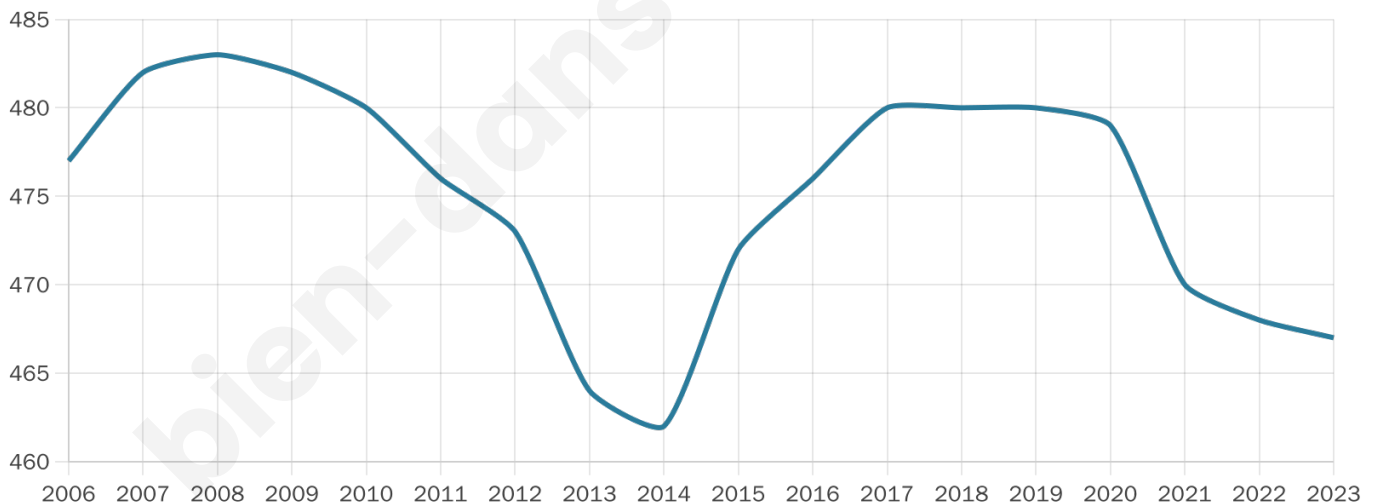

Situation géographique

i Informations clés

- **Région** : Bretagne
- **Département** : Morbihan
- **Code postal** : 56540
- **Superficie** : 16 km²

Statistiques sur la population

Nombre d'habitants

467

Age moyen

47 ans

Pop active

43.7%

Taux chômage

7.9%

Pop densité

29 h/km²

Revenu moyen

20 020 €/an

Evolution du nombre d'habitants

Sources : Institut national de la statistique et des études économiques (insee) selon Les dernières parutions officielles de 2024 portant sur les années 2020, 2021 et 2022.