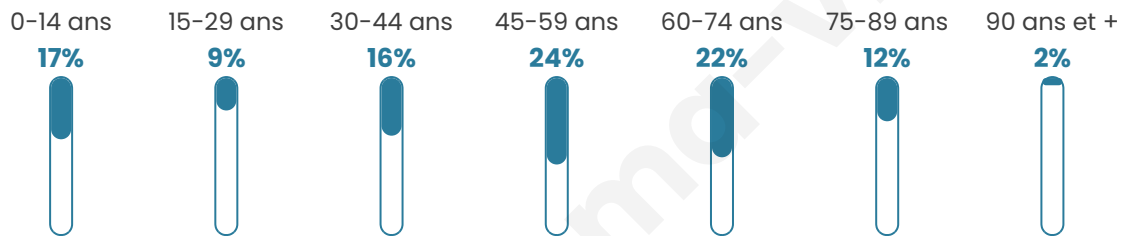

Situation géographique

i Informations clés

- **Région** : Bretagne
- **Département** : Morbihan
- **Code postal** : 56540
- **Superficie** : 16 km²

Statistiques sur la population

Nombre d'habitants

467

Age moyen

47 ans

Pop active

43.7%

Taux chômage

7.9%

Pop densité

29 h/km²

Revenu moyen

20 020 €/an

Evolution du nombre d'habitants

Sources : Institut national de la statistique et des études économiques (insee) selon Les dernières parutions officielles de 2024 portant sur les années 2020, 2021 et 2022.

Tranche d'âge

Activité professionnelle

Niveau de diplôme

Composition des ménages

Profils électoraux

Premier tour

	Marine LE PEN	32.03 %
	Emmanuel MACRON	27.73 %
	Jean-Luc MÉLENCHON	13.28 %
	Jean LASSALLE	5.47 %
	Valérie PÉCRESSE	5.47 %
	Fabien ROUSSEL	5.08 %
	Éric ZEMMOUR	4.69 %
	Nathalie ARTHAUD	1.95 %
	Anne HIDALGO	1.95 %
	Yannick JADOT	1.17 %
	Nicolas DUPONT-AIGNAN	1.17 %
	Philippe POUTOU	0.00 %