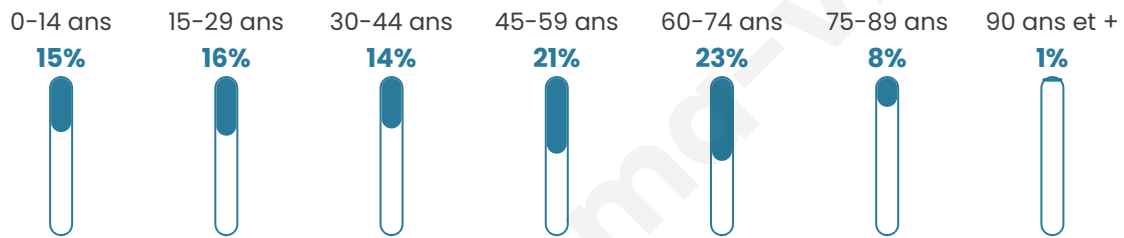

Nombre d'habitants

1 132

Age moyen

45 ans

Pop active

45.4%

Taux chômage

6.9%

Pop densité

54 h/km²

Revenu moyen

21 350 €/an

Evolution du nombre d'habitants

Sources : Institut national de la statistique et des études économiques (insee) selon Les dernières parutions officielles de 2024 portant sur les années 2020, 2021 et 2022.

Tranche d'âge

Activité professionnelle

Niveau de diplôme

Composition des ménages

Profils électoraux

Premier tour

	Emmanuel MACRON	30.53 %
	Marine LE PEN	29.24 %
	Jean-Luc MÉLENCHON	15.02 %
	Jean LASSALLE	6.30 %
	Éric ZEMMOUR	4.52 %
	Fabien ROUSSEL	3.88 %
	Yannick JADOT	3.23 %
	Valérie PÉCRESSE	3.07 %
	Nicolas DUPONT- AIGNAN	1.78 %
	Anne HIDALGO	0.97 %
	Philippe POUTOU	0.81 %
	Nathalie ARTHAUD	0.65 %