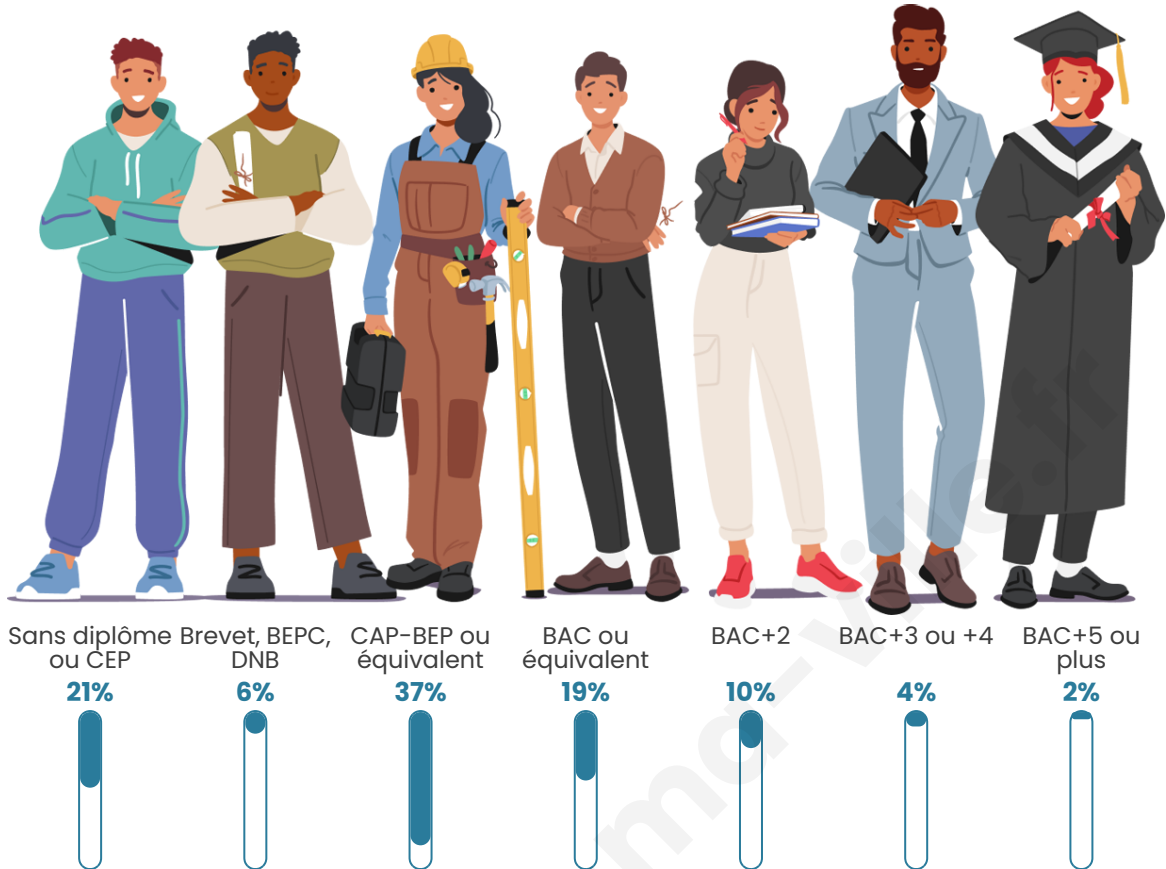

Nombre d'habitants

1 132

Age moyen

45 ans

Pop active

45.4%

Taux chômage

6.9%

Pop densité

54 h/km²

Revenu moyen

21 350 €/an

Evolution du nombre d'habitants

Sources : Institut national de la statistique et des études économiques (insee) selon Les dernières parutions officielles de 2024 portant sur les années 2020, 2021 et 2022.

Tranche d'âge

Activité professionnelle

Niveau de diplôme

Composition des ménages

Profils électoraux

Premier tour

	Emmanuel MACRON	30.53 %
	Marine LE PEN	29.24 %
	Jean-Luc MÉLENCHON	15.02 %
	Jean LASSALLE	6.30 %
	Éric ZEMMOUR	4.52 %
	Fabien ROUSSEL	3.88 %
	Yannick JADOT	3.23 %
	Valérie PÉCRESSE	3.07 %
	Nicolas DUPONT- AIGNAN	1.78 %
	Anne HIDALGO	0.97 %
	Philippe POUTOU	0.81 %
	Nathalie ARTHAUD	0.65 %