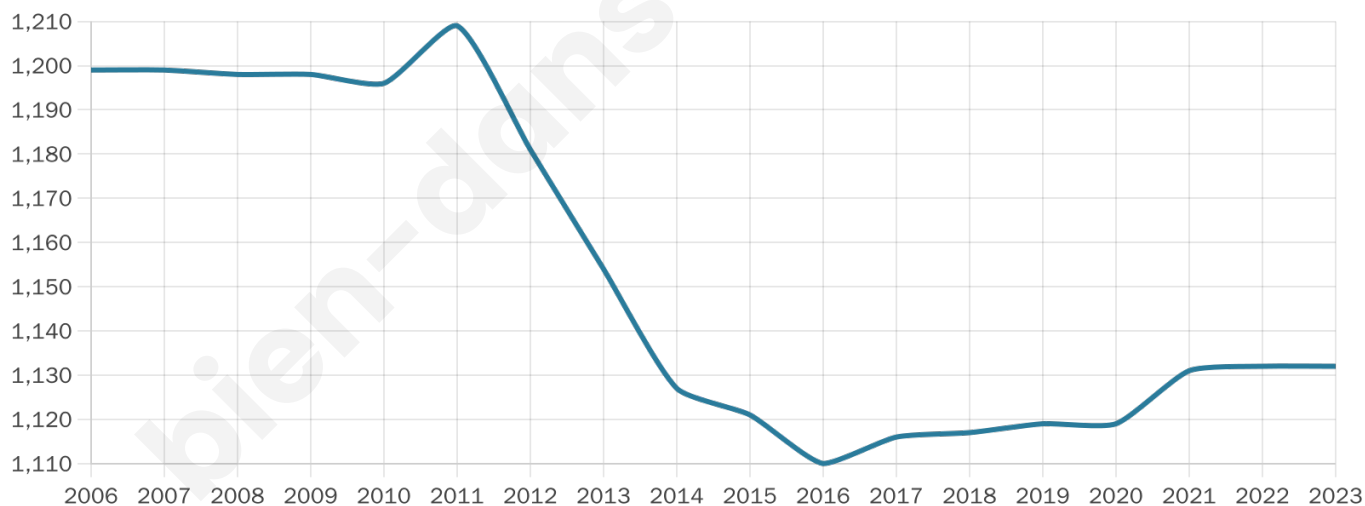

Nombre d'habitants

1 132

Age moyen

45 ans

Pop active

45.4%

Taux chômage

6.9%

Pop densité

54 h/km²

Revenu moyen

21 350 €/an

Evolution du nombre d'habitants

Sources : Institut national de la statistique et des études économiques (insee) selon Les dernières parutions officielles de 2024 portant sur les années 2020, 2021 et 2022.

Tranche d'âge

Activité professionnelle

Niveau de diplôme

Composition des ménages

Profils électoraux

Premier tour

	Emmanuel MACRON	30.53 %
	Marine LE PEN	29.24 %
	Jean-Luc MÉLENCHON	15.02 %
	Jean LASSALLE	6.30 %
	Éric ZEMMOUR	4.52 %
	Fabien ROUSSEL	3.88 %
	Yannick JADOT	3.23 %
	Valérie PÉCRESSE	3.07 %
	Nicolas DUPONT- AIGNAN	1.78 %
	Anne HIDALGO	0.97 %
	Philippe POUTOU	0.81 %
	Nathalie ARTHAUD	0.65 %