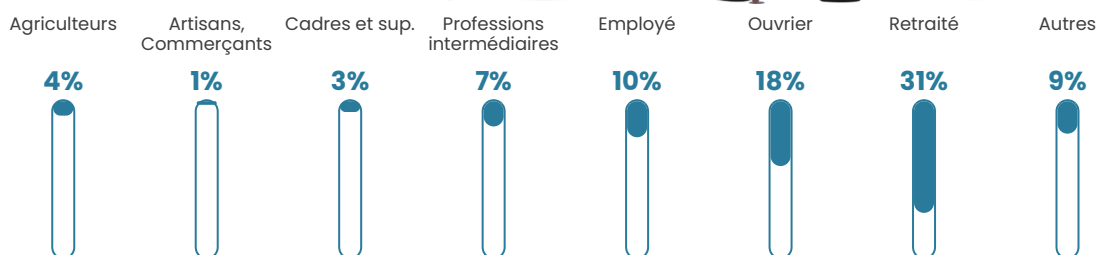

Pop densité

54 h/km²

Revenu moyen

21 350 €/an

Evolution du nombre d'habitants

Sources : Institut national de la statistique et des études économiques (insee) selon Les dernières parutions officielles de 2024 portant sur les années 2020, 2021 et 2022.

Tranche d'âge

Activité professionnelle

Niveau de diplôme

Composition des ménages

Profils électoraux

Premier tour

	Emmanuel MACRON	30.53 %
	Marine LE PEN	29.24 %
	Jean-Luc MÉLENCHON	15.02 %
	Jean LASSALLE	6.30 %
	Éric ZEMMOUR	4.52 %
	Fabien ROUSSEL	3.88 %
	Yannick JADOT	3.23 %
	Valérie PÉCRESSE	3.07 %
	Nicolas DUPONT- AIGNAN	1.78 %
	Anne HIDALGO	0.97 %
	Philippe POUTOU	0.81 %
	Nathalie ARTHAUD	0.65 %