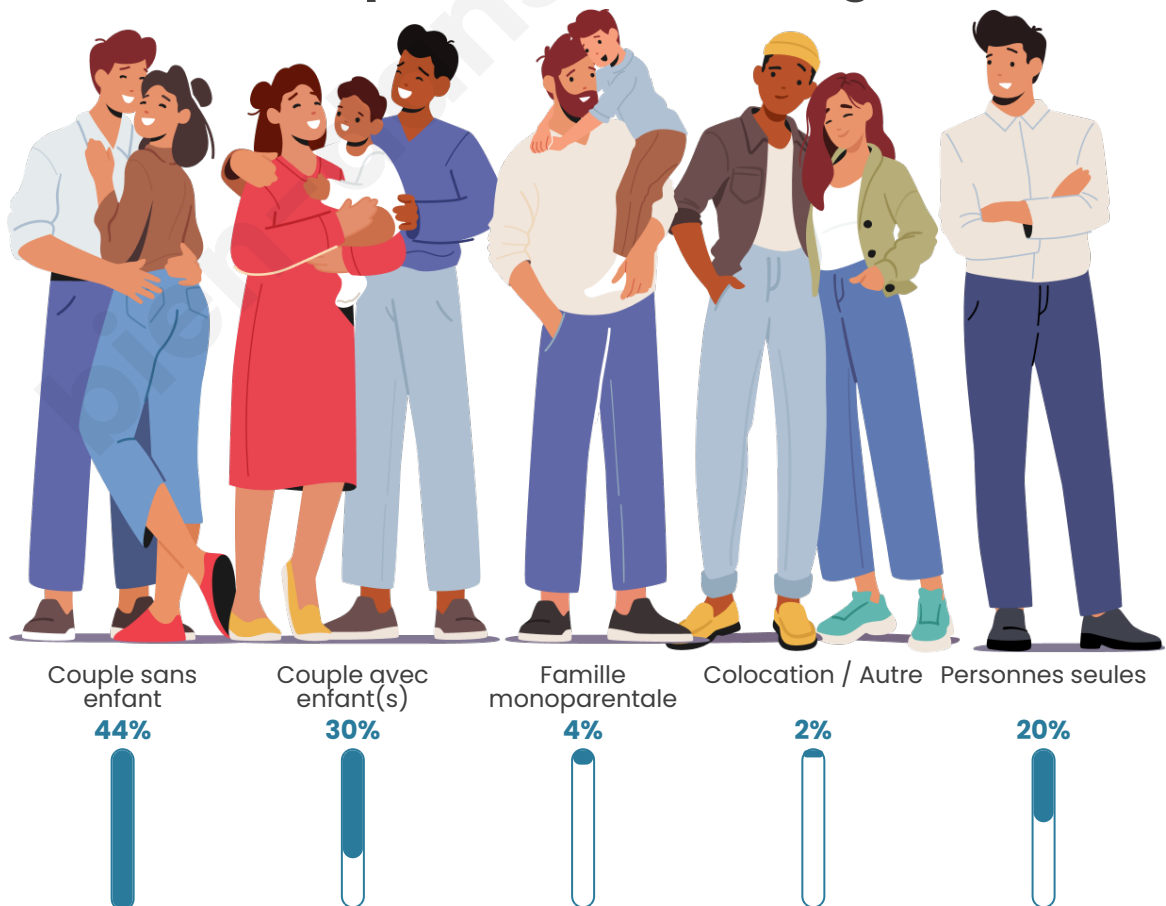

Nombre d'habitants

1 132

Age moyen

45 ans

Pop active

45.4%

Taux chômage

6.9%

Tranche d'âge

Activité professionnelle

Niveau de diplôme

Composition des ménages

Profils électoraux

Premier tour

	Emmanuel MACRON	30.53 %
	Marine LE PEN	29.24 %
	Jean-Luc MÉLENCHON	15.02 %
	Jean LASSALLE	6.30 %
	Éric ZEMMOUR	4.52 %
	Fabien ROUSSEL	3.88 %
	Yannick JADOT	3.23 %
	Valérie PÉCRESSE	3.07 %
	Nicolas DUPONT- AIGNAN	1.78 %
	Anne HIDALGO	0.97 %
	Philippe POUTOU	0.81 %
	Nathalie ARTHAUD	0.65 %