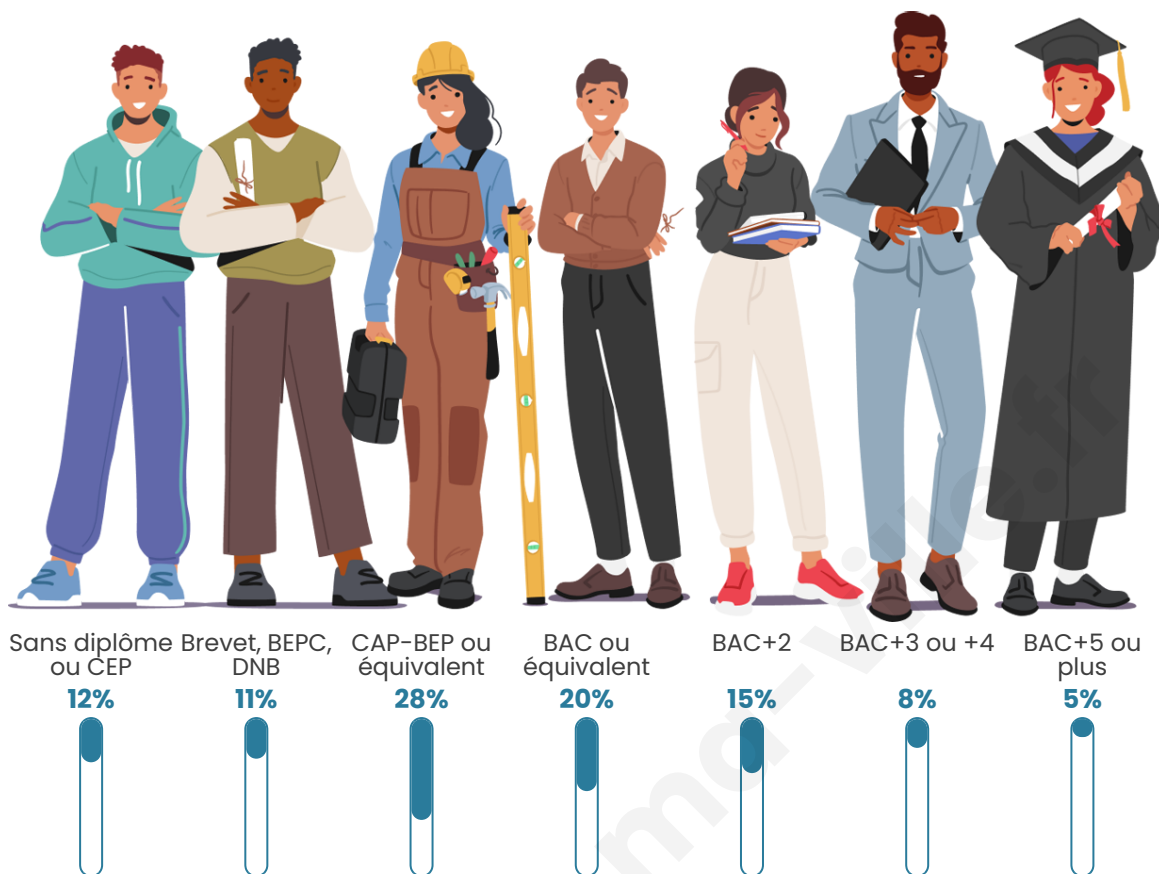

177

Age moyen

46 ans

Pop active

41.8%

Taux chômage

4.2%

Pop densité

Tranche d'âge

Activité professionnelle

Niveau de diplôme

Composition des ménages

Profils électoraux

Premier tour

	Marine LE PEN	22.22 %
	Emmanuel MACRON	19.19 %
	Jean LASSALLE	19.19 %
	Jean-Luc MÉLENCHON	18.18 %
	Éric ZEMMOUR	8.08 %
	Fabien ROUSSEL	4.04 %
	Anne HIDALGO	3.03 %
	Valérie PÉCRESSE	2.02 %
	Nicolas DUPONT-AIGNAN	2.02 %
	Yannick JADOT	1.01 %
	Philippe POUTOU	1.01 %
	Nathalie ARTHAUD	0.00 %