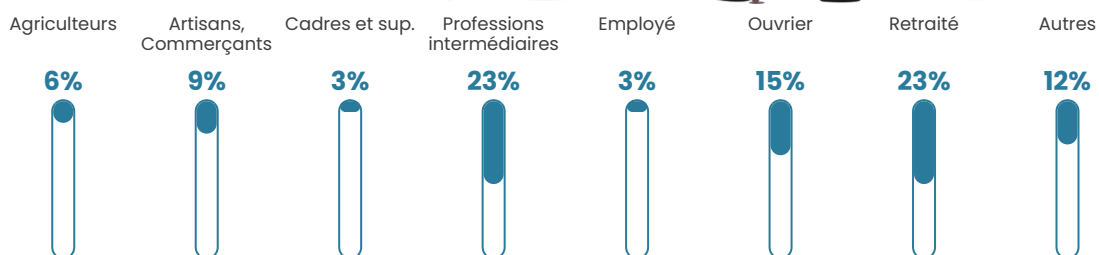

16 h/km²

Revenu moyen

20 910 €/an

Evolution du nombre d'habitants

Sources : Institut national de la statistique et des études économiques (insee) selon Les dernières parutions officielles de 2024 portant sur les années 2020, 2021 et 2022.

Tranche d'âge

Activité professionnelle

Niveau de diplôme

Composition des ménages

Profils électoraux

Premier tour

	Marine LE PEN	22.22 %
	Emmanuel MACRON	19.19 %
	Jean LASSALLE	19.19 %
	Jean-Luc MÉLENCHON	18.18 %
	Éric ZEMMOUR	8.08 %
	Fabien ROUSSEL	4.04 %
	Anne HIDALGO	3.03 %
	Valérie PÉCRESSE	2.02 %
	Nicolas DUPONT-AIGNAN	2.02 %
	Yannick JADOT	1.01 %
	Philippe POUTOU	1.01 %
	Nathalie ARTHAUD	0.00 %