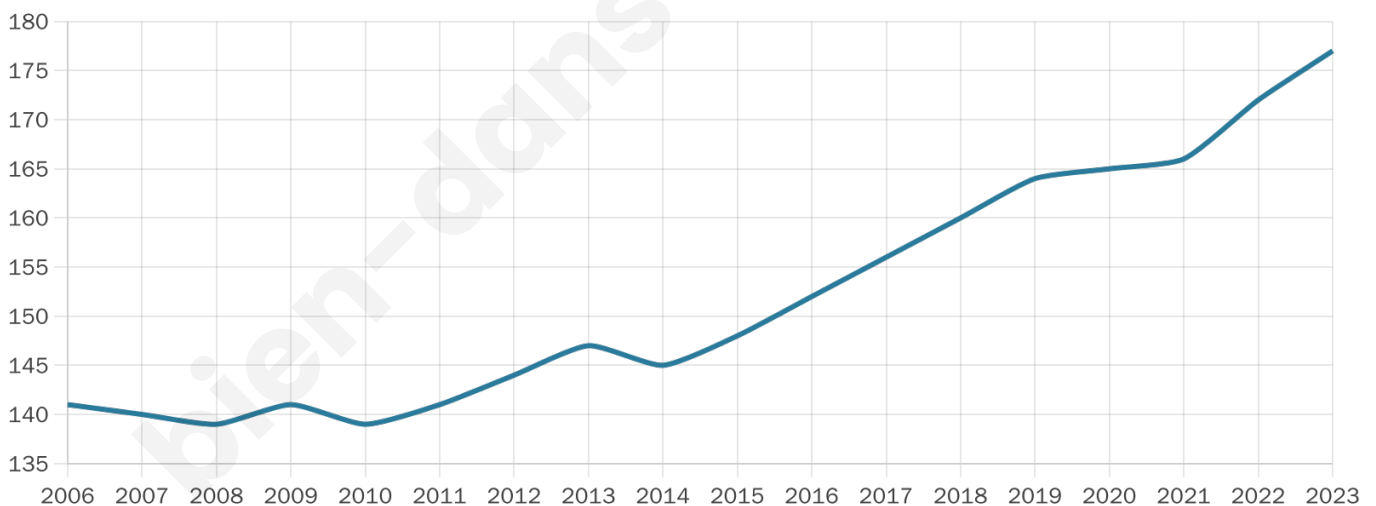

177

Age moyen

46 ans

Pop active

41.8%

Taux chômage

4.2%

Pop densité

16 h/km²

Revenu moyen

20 910 €/an

Evolution du nombre d'habitants

Sources : Institut national de la statistique et des études économiques (insee) selon Les dernières parutions officielles de 2024 portant sur les années 2020, 2021 et 2022.