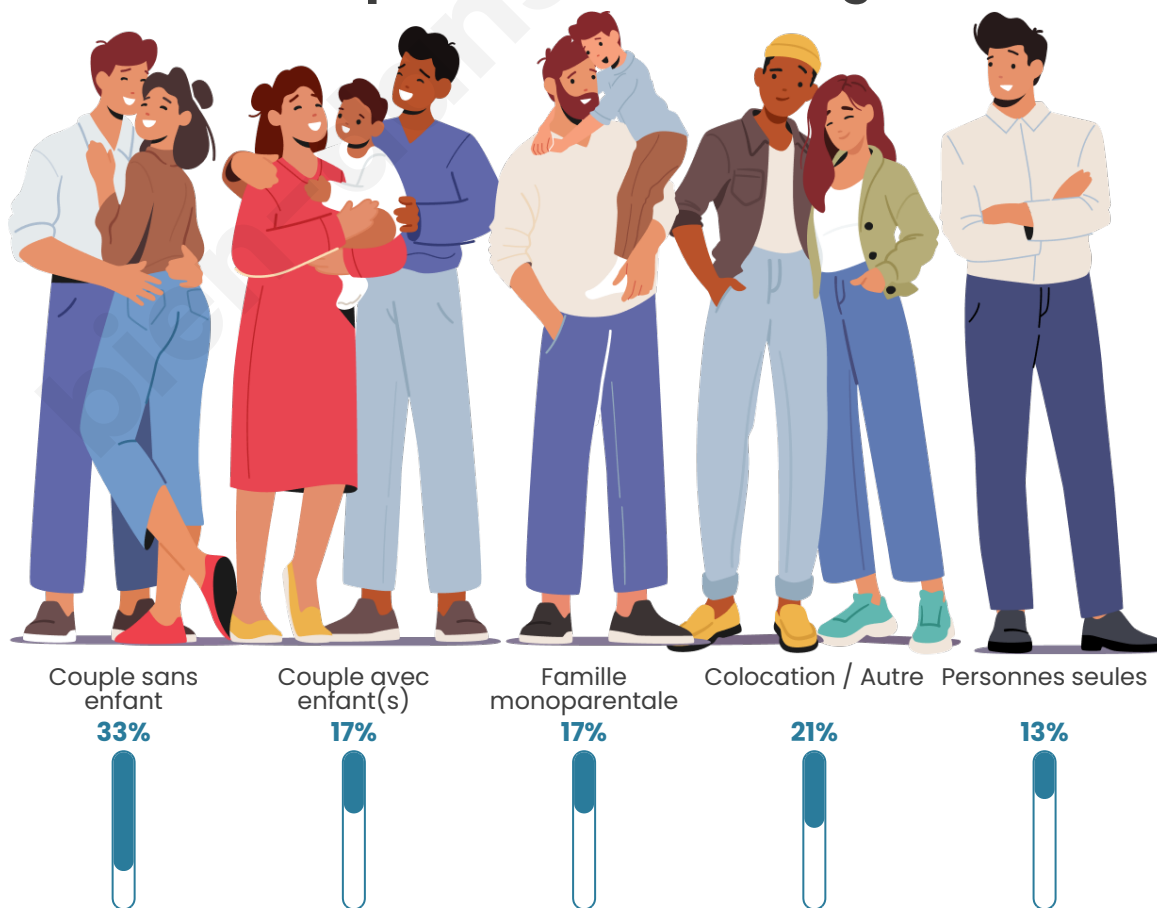

Tranche d'âge

Activité professionnelle

Niveau de diplôme

Composition des ménages

Profils électoraux

Premier tour

	Marine LE PEN	22.22 %
	Emmanuel MACRON	19.19 %
	Jean LASSALLE	19.19 %
	Jean-Luc MÉLENCHON	18.18 %
	Éric ZEMMOUR	8.08 %
	Fabien ROUSSEL	4.04 %
	Anne HIDALGO	3.03 %
	Valérie PÉCRESSE	2.02 %
	Nicolas DUPONT-AIGNAN	2.02 %
	Yannick JADOT	1.01 %
	Philippe POUTOU	1.01 %
	Nathalie ARTHAUD	0.00 %