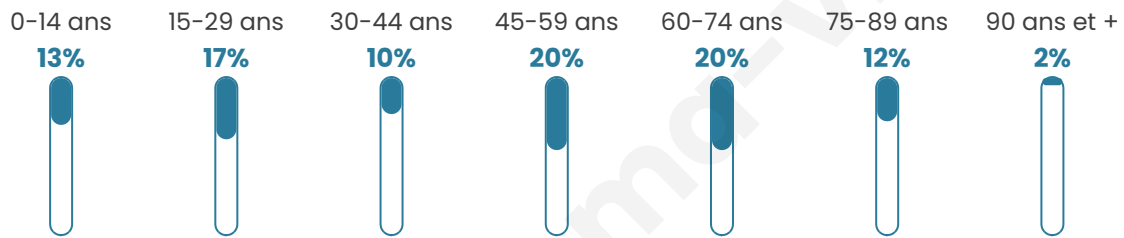

177

Age moyen

46 ans

Pop active

41.8%

Taux chômage

4.2%

Pop densité

16 h/km²

Revenu moyen

20 910 €/an

Evolution du nombre d'habitants

Sources : Institut national de la statistique et des études économiques (insee) selon Les dernières parutions officielles de 2024 portant sur les années 2020, 2021 et 2022.

Tranche d'âge

Activité professionnelle

Niveau de diplôme

Composition des ménages

Profils électoraux

Premier tour

	Marine LE PEN	22.22 %
	Emmanuel MACRON	19.19 %
	Jean LASSALLE	19.19 %
	Jean-Luc MÉLENCHON	18.18 %
	Éric ZEMMOUR	8.08 %
	Fabien ROUSSEL	4.04 %
	Anne HIDALGO	3.03 %
	Valérie PÉCRESSE	2.02 %
	Nicolas DUPONT-AIGNAN	2.02 %
	Yannick JADOT	1.01 %
	Philippe POUTOU	1.01 %
	Nathalie ARTHAUD	0.00 %

Second tour

	Emmanuel MACRON	39,53 %
	Marine LE PEN	60,47 %

123 inscrits

Participation : 82.11%

Votes blancs : 9.9%

Votes nuls : 4.95%

123 inscrits

Participation : 80.49%