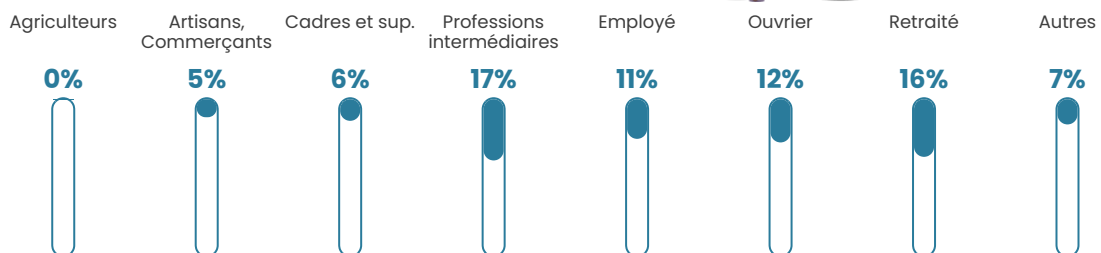

Pop densité

55 h/km²

Revenu moyen

24 370 €/an

Evolution du nombre d'habitants

Sources : Institut national de la statistique et des études économiques (insee) selon Les dernières parutions officielles de 2024 portant sur les années 2020, 2021 et 2022.

Tranche d'âge

Activité professionnelle

Niveau de diplôme

Composition des ménages

Profils électoraux

Premier tour

	Marine LE PEN	32.20 %
	Jean-Luc MÉLENCHON	19.83 %
	Emmanuel MACRON	17.70 %
	Éric ZEMMOUR	8.96 %
	Jean LASSALLE	5.97 %
	Valérie PÉCRESSE	4.69 %
	Yannick JADOT	4.48 %
	Nicolas DUPONT-AIGNAN	2.13 %
	Anne HIDALGO	1.71 %
	Fabien ROUSSEL	1.49 %
	Nathalie ARTHAUD	0.64 %
	Philippe POUTOU	0.21 %