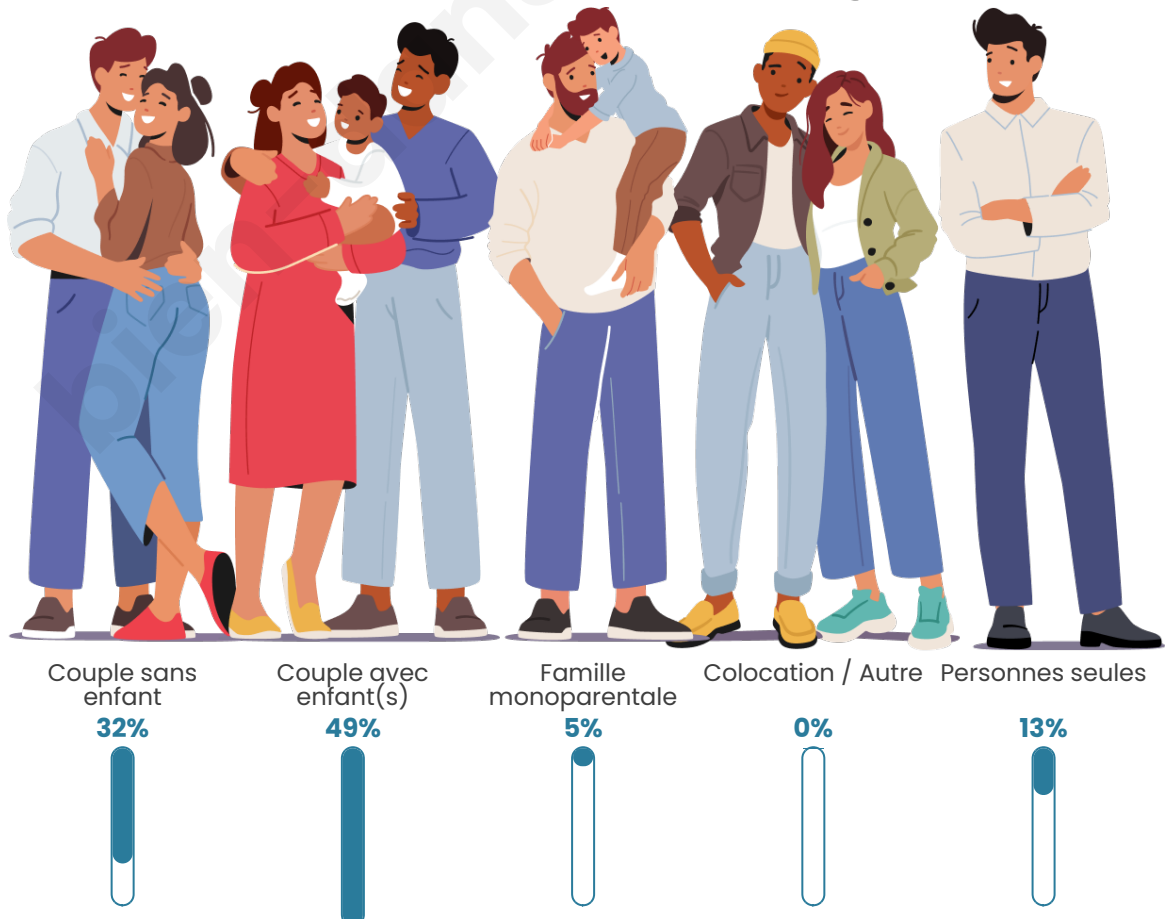

Nombre d'habitants

713

Age moyen

40 ans

Pop active

51.1%

Taux chômage

4.3%

Tranche d'âge

Activité professionnelle

Niveau de diplôme

Composition des ménages

Profils électoraux

Premier tour

	Marine LE PEN	32.20 %
	Jean-Luc MÉLENCHON	19.83 %
	Emmanuel MACRON	17.70 %
	Éric ZEMMOUR	8.96 %
	Jean LASSALLE	5.97 %
	Valérie PÉCRESSE	4.69 %
	Yannick JADOT	4.48 %
	Nicolas DUPONT-AIGNAN	2.13 %
	Anne HIDALGO	1.71 %
	Fabien ROUSSEL	1.49 %
	Nathalie ARTHAUD	0.64 %
	Philippe POUTOU	0.21 %