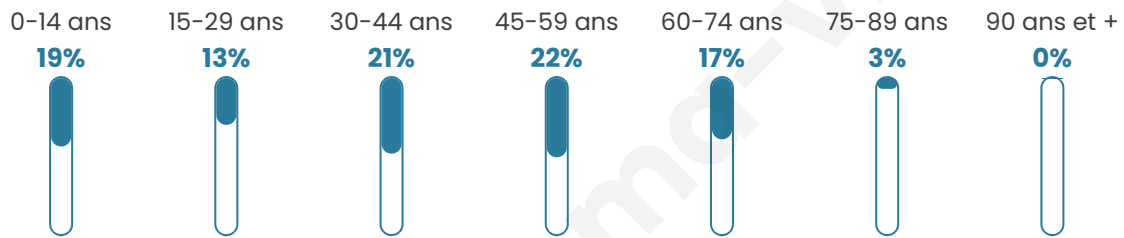

Nombre d'habitants

713

Age moyen

40 ans

Pop active

51.1%

Taux chômage

4.3%

Pop densité

55 h/km²

Revenu moyen

24 370 €/an

Evolution du nombre d'habitants

Sources : Institut national de la statistique et des études économiques (insee) selon Les dernières parutions officielles de 2024 portant sur les années 2020, 2021 et 2022.

Tranche d'âge

Activité professionnelle

Niveau de diplôme

Composition des ménages

Profils électoraux

Premier tour

	Marine LE PEN	32.20 %
	Jean-Luc MÉLENCHON	19.83 %
	Emmanuel MACRON	17.70 %
	Éric ZEMMOUR	8.96 %
	Jean LASSALLE	5.97 %
	Valérie PÉCRESSE	4.69 %
	Yannick JADOT	4.48 %
	Nicolas DUPONT-AIGNAN	2.13 %
	Anne HIDALGO	1.71 %
	Fabien ROUSSEL	1.49 %
	Nathalie ARTHAUD	0.64 %
	Philippe POUTOU	0.21 %