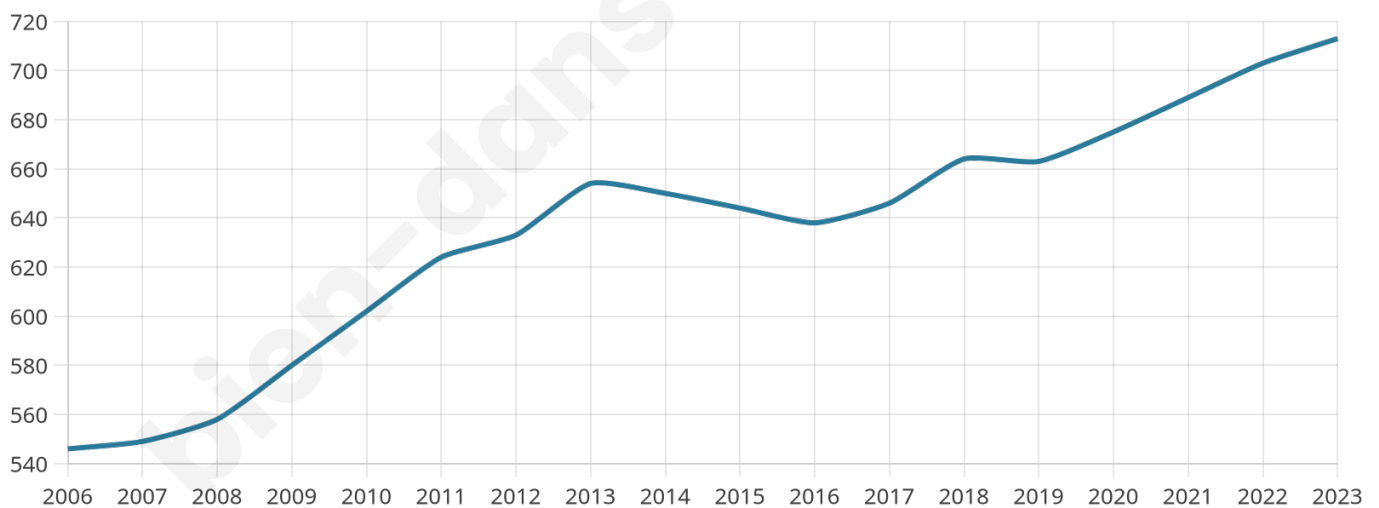

Nombre d'habitants

713

Age moyen

40 ans

Pop active

51.1%

Taux chômage

4.3%

Pop densité

55 h/km²

Revenu moyen

24 370 €/an

Evolution du nombre d'habitants

Sources : Institut national de la statistique et des études économiques (insee) selon Les dernières parutions officielles de 2024 portant sur les années 2020, 2021 et 2022.

Tranche d'âge

Activité professionnelle

Niveau de diplôme

Composition des ménages

Profils électoraux

Premier tour

	Marine LE PEN	32.20 %
	Jean-Luc MÉLENCHON	19.83 %
	Emmanuel MACRON	17.70 %
	Éric ZEMMOUR	8.96 %
	Jean LASSALLE	5.97 %
	Valérie PÉCRESSE	4.69 %
	Yannick JADOT	4.48 %
	Nicolas DUPONT-AIGNAN	2.13 %
	Anne HIDALGO	1.71 %
	Fabien ROUSSEL	1.49 %
	Nathalie ARTHAUD	0.64 %
	Philippe POUTOU	0.21 %