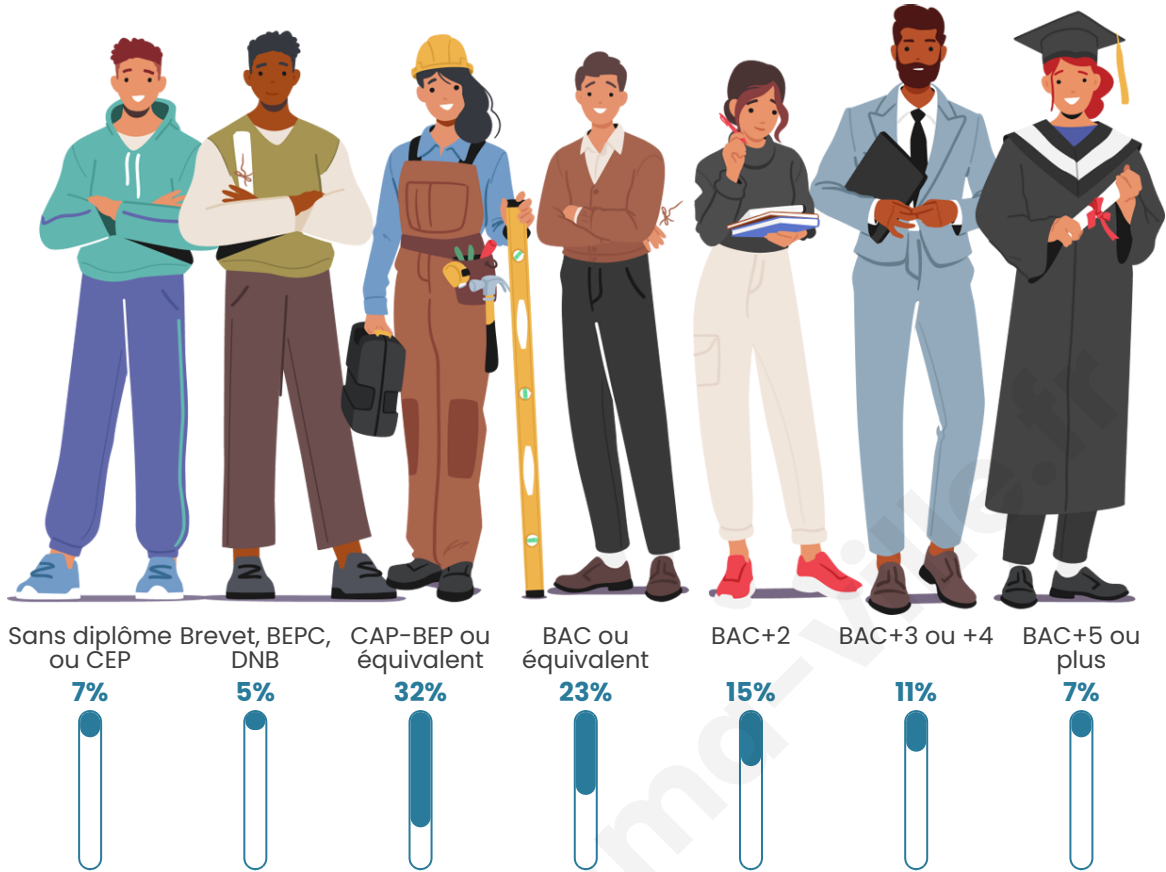

Nombre d'habitants

713

Age moyen

40 ans

Pop active

51.1%

Taux chômage

4.3%

Pop densité

55 h/km²

Revenu moyen

24 370 €/an

Evolution du nombre d'habitants

Sources : Institut national de la statistique et des études économiques (insee) selon Les dernières parutions officielles de 2024 portant sur les années 2020, 2021 et 2022.

Tranche d'âge

Activité professionnelle

Niveau de diplôme

Composition des ménages

Profils électoraux

Premier tour

	Marine LE PEN	32.20 %
	Jean-Luc MÉLENCHON	19.83 %
	Emmanuel MACRON	17.70 %
	Éric ZEMMOUR	8.96 %
	Jean LASSALLE	5.97 %
	Valérie PÉCRESSE	4.69 %
	Yannick JADOT	4.48 %
	Nicolas DUPONT-AIGNAN	2.13 %
	Anne HIDALGO	1.71 %
	Fabien ROUSSEL	1.49 %
	Nathalie ARTHAUD	0.64 %
	Philippe POUTOU	0.21 %