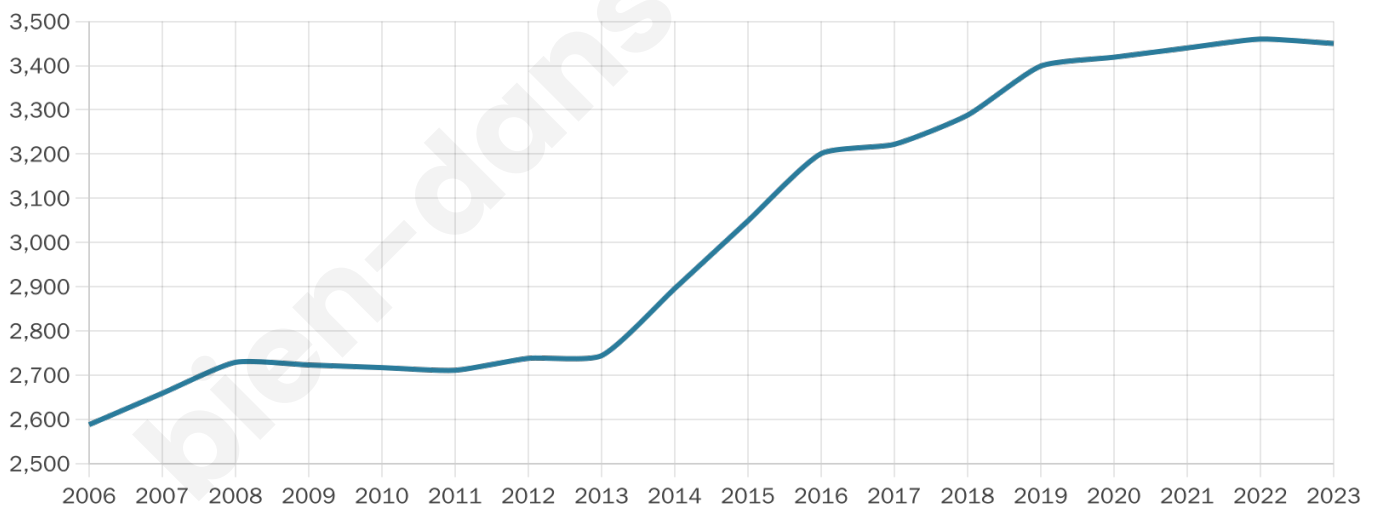

Version web

Ville de Saint-Caprais- de-Bordeaux

Présenté par

BIEN dans
ma **VILLE** 

Sommaire

Situation géographique	3
Statistiques sur la population	4
Evolution du nombre d'habitants	4
Tranche d'âge	5
0-14 ans	5
15-29 ans	5
30-44 ans	5
45-59 ans	5
60-74 ans	5
75-89 ans	5
90 ans et +	5
Activité professionnelle	5
Agriculteurs	5
Artisans, Commerçants	5
Cadres et sup.	5
Professions intermédiaires	5
Employé	5
Ouvrier	5
Retraité	5
Autres	5
Niveau de diplôme	6
Sans diplôme ou CEP	6
Brevet, BEPC, DNB	6
CAP-BEP ou équivalent	6
BAC ou équivalent	6
BAC+2	6
BAC+3 ou +4	6
BAC+5 ou plus	6
Composition des ménages	6
Couple sans enfant	6
Couple avec enfant(s)	6
Famille monoparentale	6
Colocation / Autre	6
Personnes seules	6
Profil électoraux	7
Premier tour	7
Sécurité	8
Evolution du nombre d'infractions	8
Pour comparer	9
Services à la population	10
Commerce	10
Éducation	10
Villes autour de Saint-Caprais-de-Bordeaux	12
Avis sur la ville de Saint-Caprais-de-Bordeaux	13
Moyenne par critère	13
Villes autour de Saint-Caprais-de-Bordeaux	13
Répartition des avis par note	13
Répartition des avis par note	13

3 450

Age moyen

40 ans

Pop active

49.4%

Taux chômage

4.4%

Pop densité

345 h/km²

Revenu moyen

25 300 €/an

Evolution du nombre d'habitants

Sources : Institut national de la statistique et des études économiques (insee) selon Les dernières parutions officielles de 2024 portant sur les années 2020, 2021 et 2022.