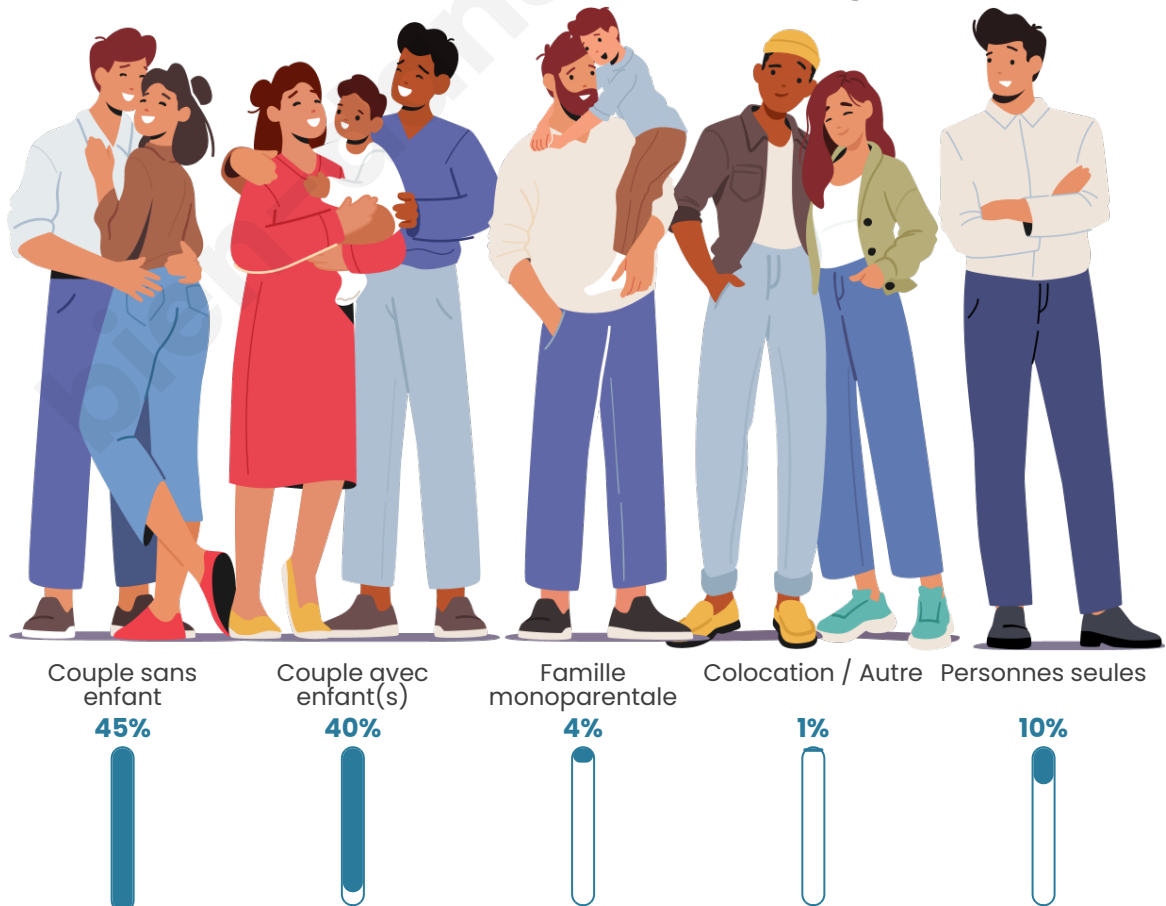

Tranche d'âge

Activité professionnelle

Niveau de diplôme

Composition des ménages

Profils électoraux

Premier tour

	Emmanuel MACRON	26.36 %
	Marine LE PEN	24.42 %
	Jean-Luc MÉLENCHON	23.00 %
	Éric ZEMMOUR	5.87 %
	Yannick JADOT	5.06 %
	Jean LASSALLE	4.02 %
	Fabien ROUSSEL	3.60 %
	Valérie PÉCRESSÉ	2.70 %
	Anne HIDALGO	1.75 %
	Philippe POUTOU	1.28 %
	Nicolas DUPONT- AIGNAN	1.28 %
	Nathalie ARTHAUD	0.66 %