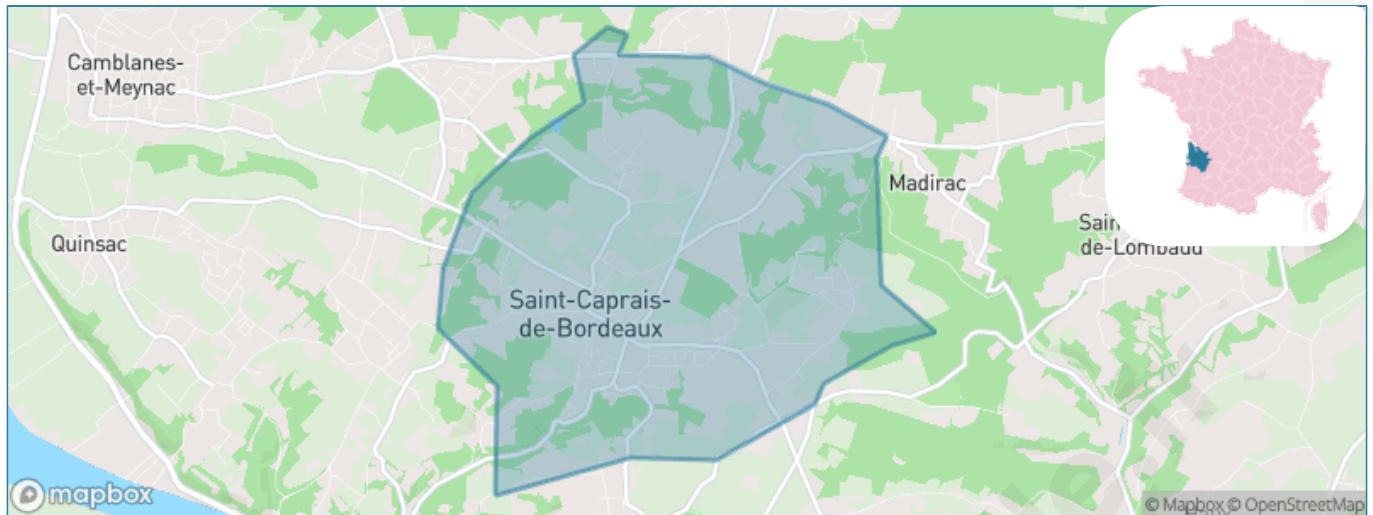

Version web

Ville de Saint-Caprais- de-Bordeaux

Présenté par

BIEN dans
ma **VILLE** 

Sommaire

Situation géographique	3
Statistiques sur la population	4
Evolution du nombre d'habitants	4
Tranche d'âge	5
0-14 ans	5
15-29 ans	5
30-44 ans	5
45-59 ans	5
60-74 ans	5
75-89 ans	5
90 ans et +	5
Activité professionnelle	5
Agriculteurs	5
Artisans, Commerçants	5
Cadres et sup.	5
Professions intermédiaires	5
Employé	5
Ouvrier	5
Retraité	5
Autres	5
Niveau de diplôme	6
Sans diplôme ou CEP	6
Brevet, BEPC, DNB	6
CAP-BEP ou équivalent	6
BAC ou équivalent	6
BAC+2	6
BAC+3 ou +4	6
BAC+5 ou plus	6
Composition des ménages	6
Couple sans enfant	6
Couple avec enfant(s)	6
Famille monoparentale	6
Colocation / Autre	6
Personnes seules	6
Profil électoraux	7
Premier tour	7
Sécurité	8
Evolution du nombre d'infractions	8
Pour comparer	9
Services à la population	10
Commerce	10
Éducation	10
Villes autour de Saint-Caprais-de-Bordeaux	12
Avis sur la ville de Saint-Caprais-de-Bordeaux	13
Moyenne par critère	13
Villes autour de Saint-Caprais-de-Bordeaux	13
Répartition des avis par note	13
Répartition des avis par note	13

Situation géographique

i Informations clés

- **Région** : Nouvelle-Aquitaine
- **Département** : Gironde
- **Code postal** : 33880
- **Superficie** : 10 km²

Statistiques sur la population

Nombre d'habitants