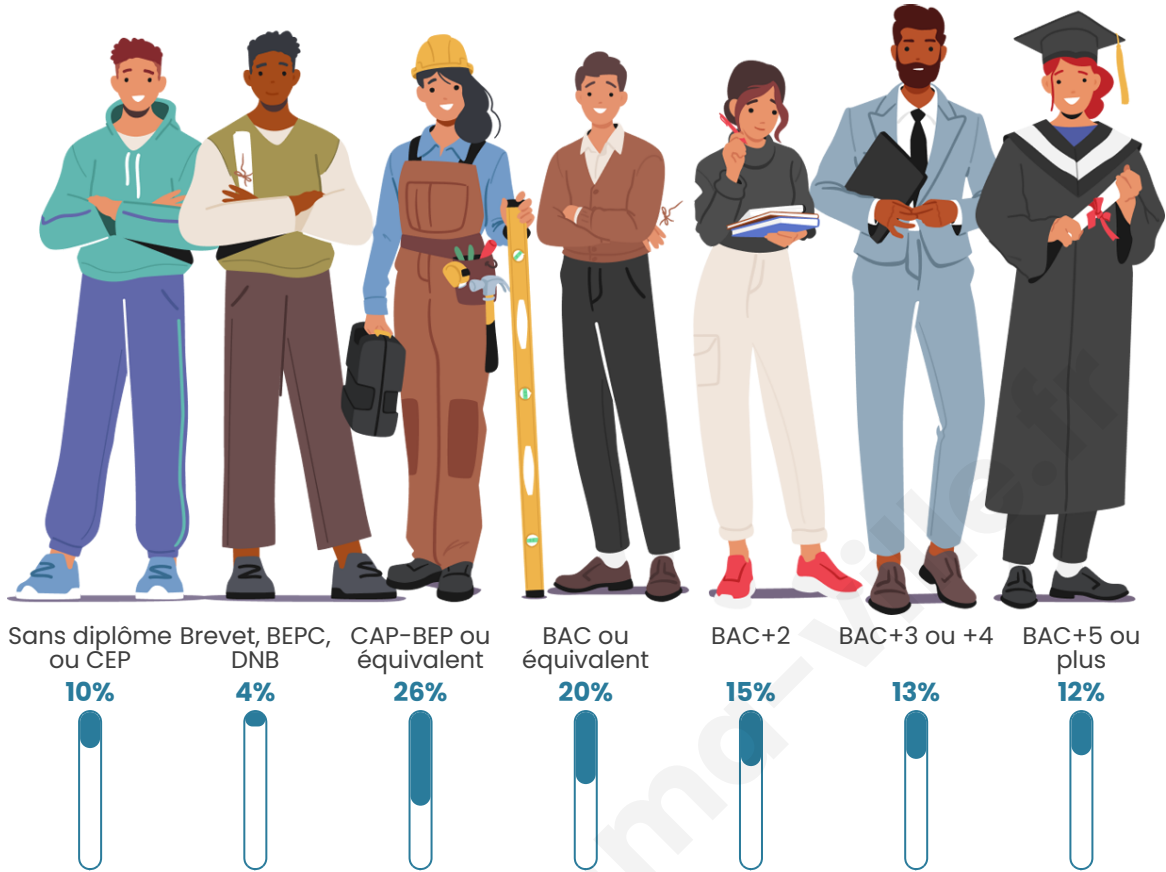

Tranche d'âge

Activité professionnelle

Niveau de diplôme

Composition des ménages

Profils électoraux

Premier tour

	Emmanuel MACRON	26.36 %
	Marine LE PEN	24.42 %
	Jean-Luc MÉLENCHON	23.00 %
	Éric ZEMMOUR	5.87 %
	Yannick JADOT	5.06 %
	Jean LASSALLE	4.02 %
	Fabien ROUSSEL	3.60 %
	Valérie PÉCRESSÉ	2.70 %
	Anne HIDALGO	1.75 %
	Philippe POUTOU	1.28 %
	Nicolas DUPONT- AIGNAN	1.28 %
	Nathalie ARTHAUD	0.66 %