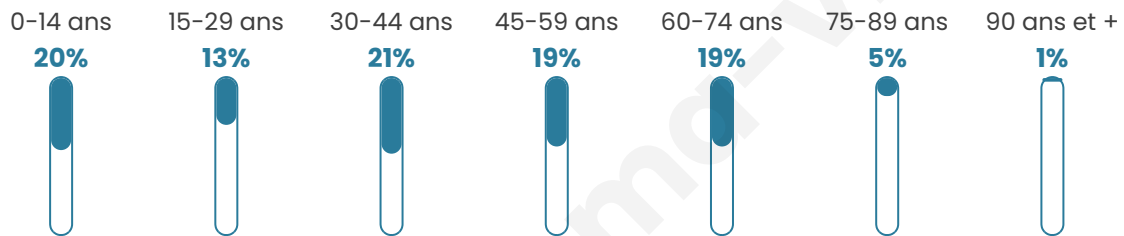

3 450

Age moyen

40 ans

Pop active

49.4%

Taux chômage

4.4%

Pop densité

345 h/km²

Revenu moyen

25 300 €/an

Evolution du nombre d'habitants

Sources : Institut national de la statistique et des études économiques (insee) selon Les dernières parutions officielles de 2024 portant sur les années 2020, 2021 et 2022.

Tranche d'âge

Activité professionnelle

Niveau de diplôme

Composition des ménages

Profils électoraux

Premier tour

	Emmanuel MACRON	26.36 %
	Marine LE PEN	24.42 %
	Jean-Luc MÉLENCHON	23.00 %
	Éric ZEMMOUR	5.87 %
	Yannick JADOT	5.06 %
	Jean LASSALLE	4.02 %
	Fabien ROUSSEL	3.60 %
	Valérie PÉCRESSÉ	2.70 %
	Anne HIDALGO	1.75 %
	Philippe POUTOU	1.28 %
	Nicolas DUPONT- AIGNAN	1.28 %
	Nathalie ARTHAUD	0.66 %

2 643 inscrits

Participation : 81.84%

Votes blancs : 1.62%

Votes nuls : 0.69%

Second tour

	Emmanuel MACRON	59,17 %
	Marine LE PEN	40,83 %

2 642 inscrits

Participation : 77.71%