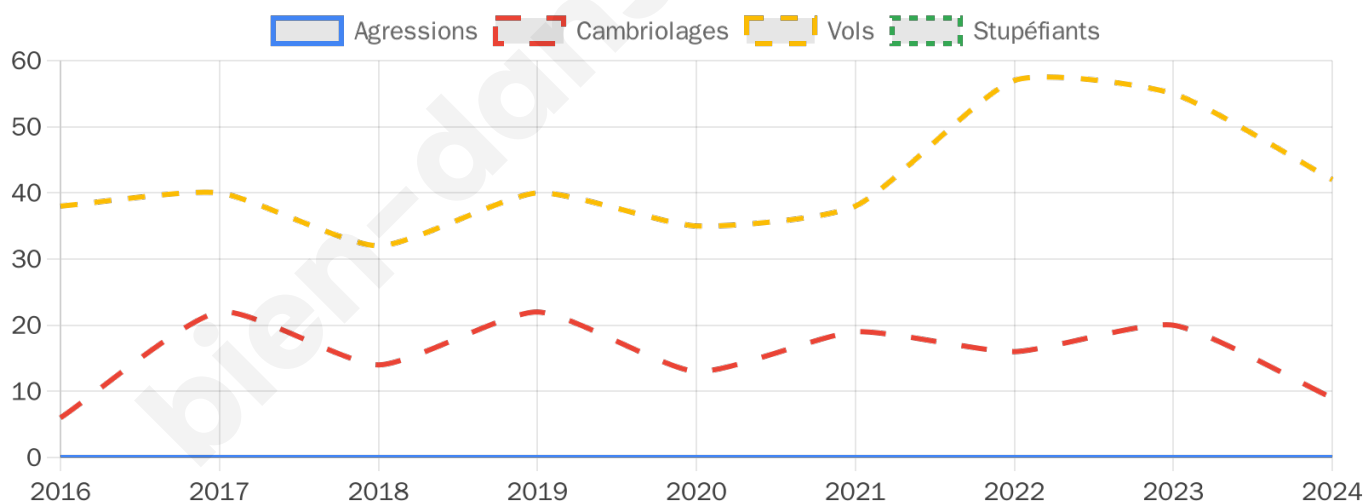

2 643 inscrits

Participation : 81.84%

Votes blancs : 1.62%

Votes nuls : 0.69%

Second tour

	Emmanuel MACRON	59,17 %
	Marine LE PEN	40,83 %

2 642 inscrits

Participation : 77.71%

Votes blancs : 6.72%

Votes nuls : 2.14%

Sécurité

Agressions physiques / sexuelles

0

Cambriolages

9

Vols / dégradations

42

Stupéfiants

0

Evolution du nombre d'infractions

Pour comparer

(en proportion du nombre d'habitants)

■ Ville ■ Département ■ Région

Sources : Bases statistiques communale, départementale et régionale de la délinquance enregistrée par la police et la gendarmerie nationales selon les dernières parutions officielles de 2025 portant sur l'année 2024 ([data.gouv](https://data.gouv.fr)).