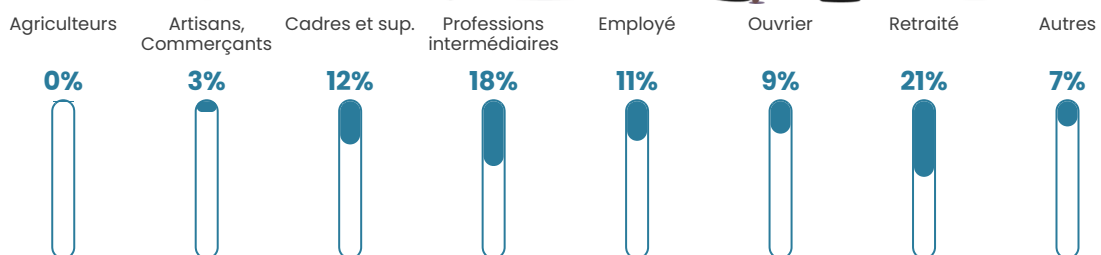

345 h/km²

Revenu moyen

25 300 €/an

Evolution du nombre d'habitants

Sources : Institut national de la statistique et des études économiques (insee) selon Les dernières parutions officielles de 2024 portant sur les années 2020, 2021 et 2022.

Tranche d'âge

Activité professionnelle

Niveau de diplôme

Composition des ménages

Profils électoraux

Premier tour

	Emmanuel MACRON	26.36 %
	Marine LE PEN	24.42 %
	Jean-Luc MÉLENCHON	23.00 %
	Éric ZEMMOUR	5.87 %
	Yannick JADOT	5.06 %
	Jean LASSALLE	4.02 %
	Fabien ROUSSEL	3.60 %
	Valérie PÉCRESSÉ	2.70 %
	Anne HIDALGO	1.75 %
	Philippe POUTOU	1.28 %
	Nicolas DUPONT- AIGNAN	1.28 %
	Nathalie ARTHAUD	0.66 %