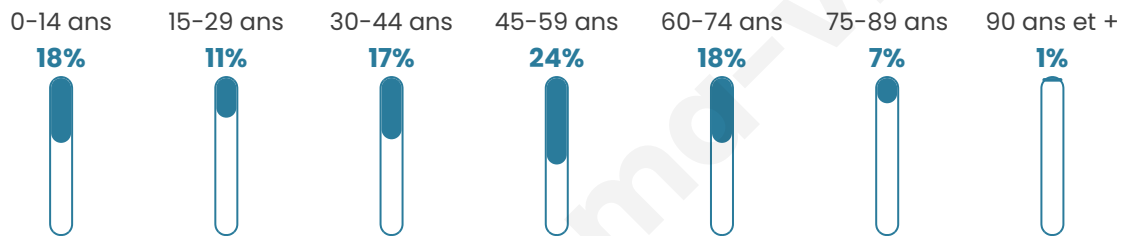

43 ans

Pop active

44.6%

Taux chômage

2.3%

Pop densité

21 h/km²

Revenu moyen

24 090 €/an

Evolution du nombre d'habitants

Sources : Institut national de la statistique et des études économiques (insee) selon Les dernières parutions officielles de 2024 portant sur les années 2020, 2021 et 2022.

Tranche d'âge

Activité professionnelle

Niveau de diplôme

Composition des ménages

Profils électoraux

Premier tour

	Emmanuel MACRON	31.11 %
	Marine LE PEN	21.11 %
	Jean LASSALLE	17.78 %
	Jean-Luc MÉLENCHON	12.22 %
	Nicolas DUPONT-AIGNAN	5.56 %
	Éric ZEMMOUR	3.33 %
	Anne HIDALGO	2.22 %
	Yannick JADOT	2.22 %
	Valérie PÉCRESSE	2.22 %
	Nathalie ARTHAUD	1.11 %
	Fabien ROUSSEL	1.11 %
	Philippe POUTOU	0.00 %