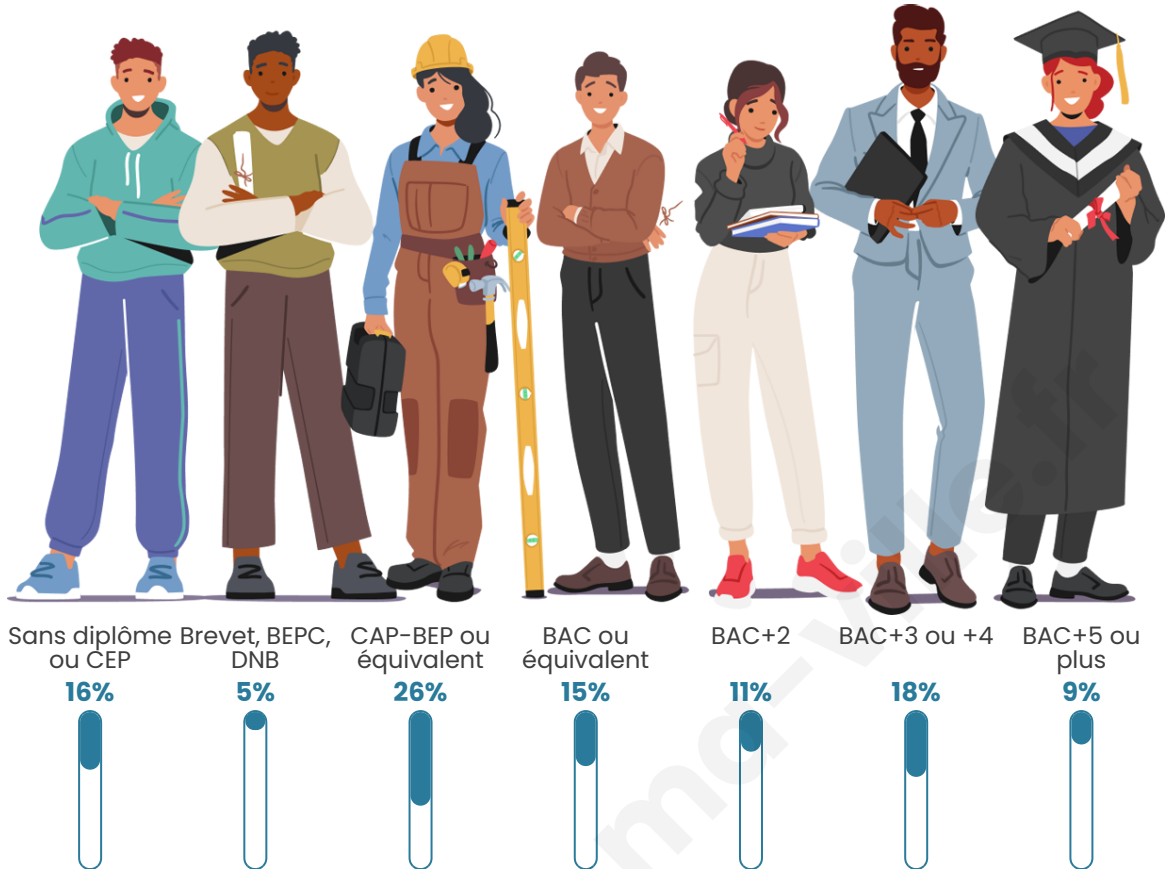

Tranche d'âge

Activité professionnelle

Niveau de diplôme

Composition des ménages

Profils électoraux

Premier tour

	Emmanuel MACRON	31.11 %
	Marine LE PEN	21.11 %
	Jean LASSALLE	17.78 %
	Jean-Luc MÉLENCHON	12.22 %
	Nicolas DUPONT-AIGNAN	5.56 %
	Éric ZEMMOUR	3.33 %
	Anne HIDALGO	2.22 %
	Yannick JADOT	2.22 %
	Valérie PÉCRESSE	2.22 %
	Nathalie ARTHAUD	1.11 %
	Fabien ROUSSEL	1.11 %
	Philippe POUTOU	0.00 %