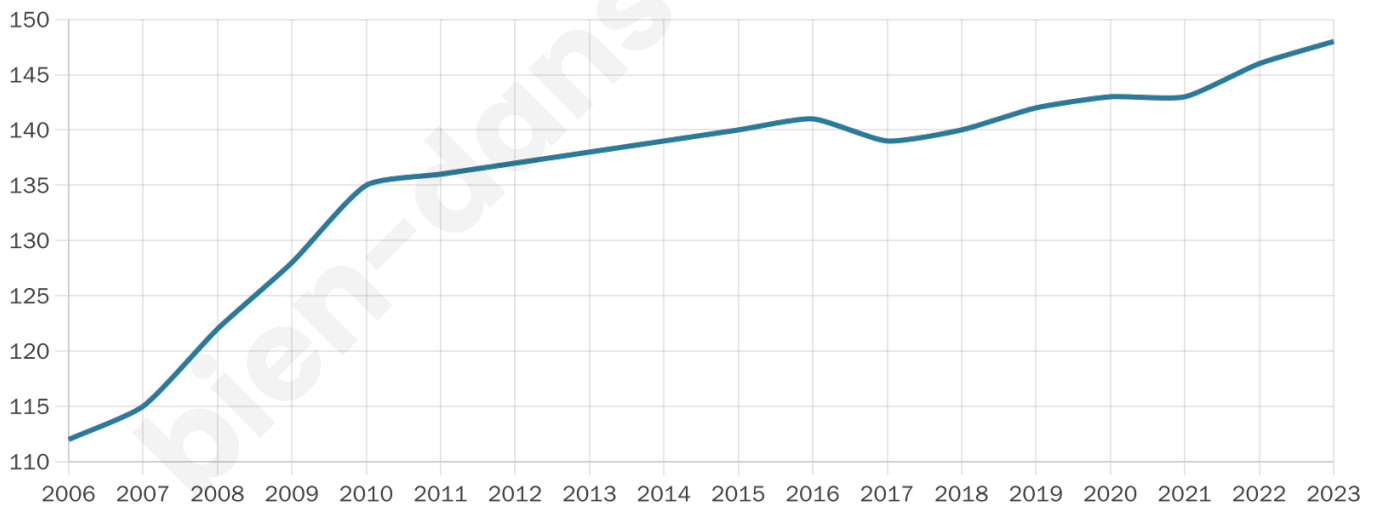

43 ans

Pop active

44.6%

Taux chômage

2.3%

Pop densité

21 h/km²

Revenu moyen

24 090 €/an

Evolution du nombre d'habitants

Sources : Institut national de la statistique et des études économiques (insee) selon Les dernières parutions officielles de 2024 portant sur les années 2020, 2021 et 2022.