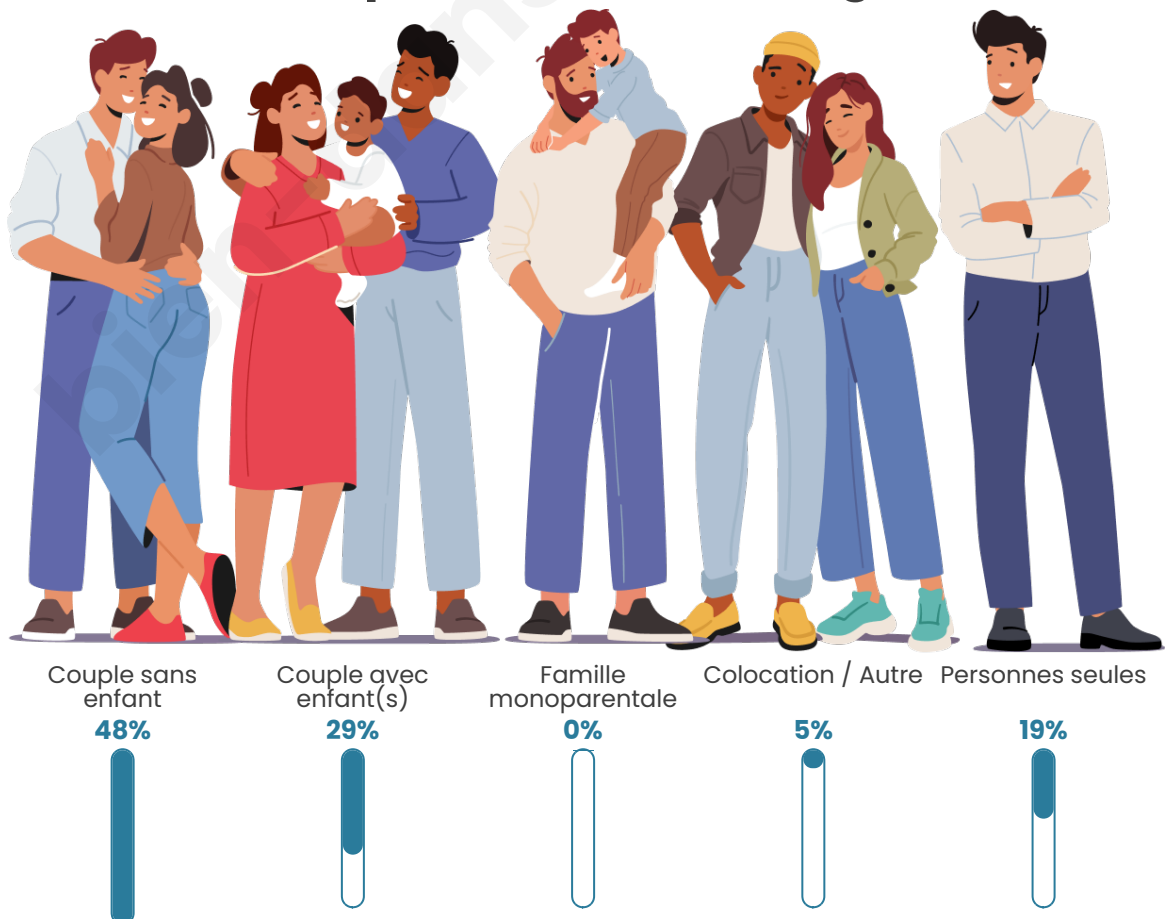

Tranche d'âge

Activité professionnelle

Niveau de diplôme

Composition des ménages

Profils électoraux

Premier tour

	Emmanuel MACRON	31.11 %
	Marine LE PEN	21.11 %
	Jean LASSALLE	17.78 %
	Jean-Luc MÉLENCHON	12.22 %
	Nicolas DUPONT-AIGNAN	5.56 %
	Éric ZEMMOUR	3.33 %
	Anne HIDALGO	2.22 %
	Yannick JADOT	2.22 %
	Valérie PÉCRESSE	2.22 %
	Nathalie ARTHAUD	1.11 %
	Fabien ROUSSEL	1.11 %
	Philippe POUTOU	0.00 %