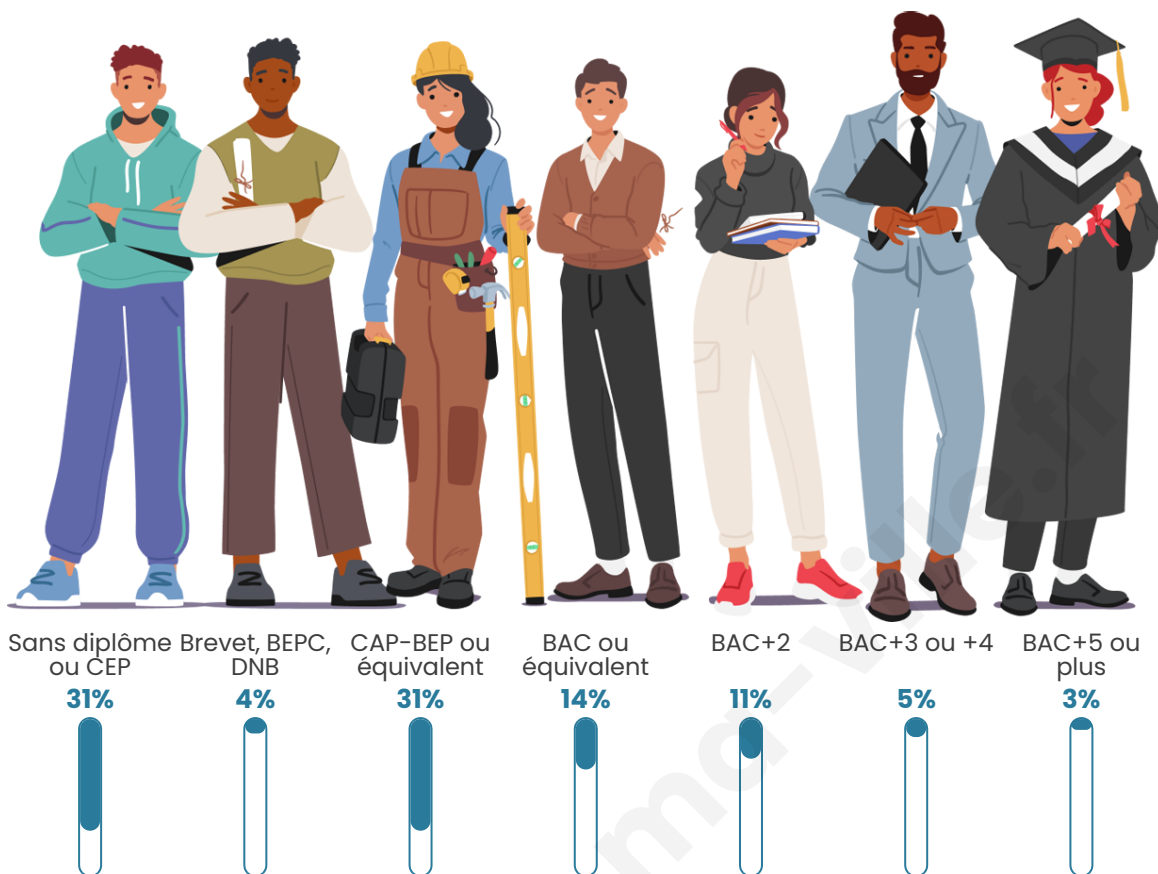

396

Age moyen

42 ans

Pop active

45.5%

Taux chômage

5%

Pop densité

Tranche d'âge

Activité professionnelle

Niveau de diplôme

Composition des ménages

Profils électoraux

Premier tour

	Emmanuel MACRON	29.33 %
	Marine LE PEN	28.44 %
	Jean-Luc MÉLENCHON	12.44 %
	Valérie PÉCRESSÉ	8.00 %
	Éric ZEMMOUR	7.56 %
	Fabien ROUSSEL	4.00 %
	Yannick JADOT	4.00 %
	Nicolas DUPONT-AIGNAN	3.11 %
	Jean LASSALLE	2.22 %
	Nathalie ARTHAUD	0.44 %
	Philippe POUTOU	0.44 %
	Anne HIDALGO	0.00 %