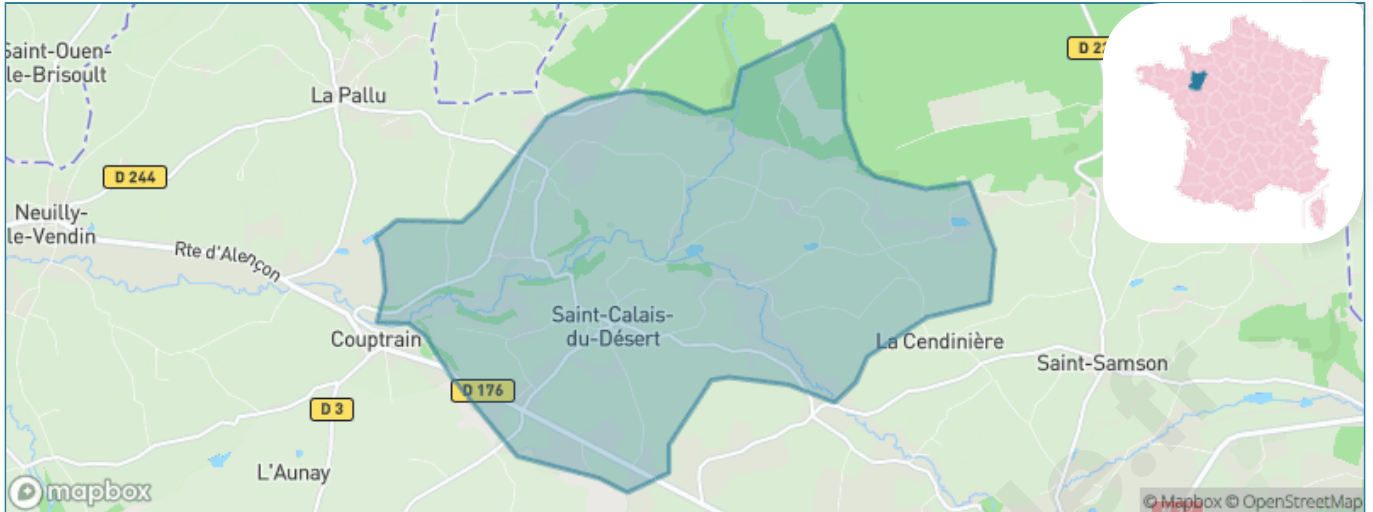

Situation géographique

i Informations clés

- **Région** : Pays de la Loire
- **Département** : Mayenne
- **Code postal** : 53140
- **Superficie** : 17 km²

Statistiques sur la population

Nombre d'habitants