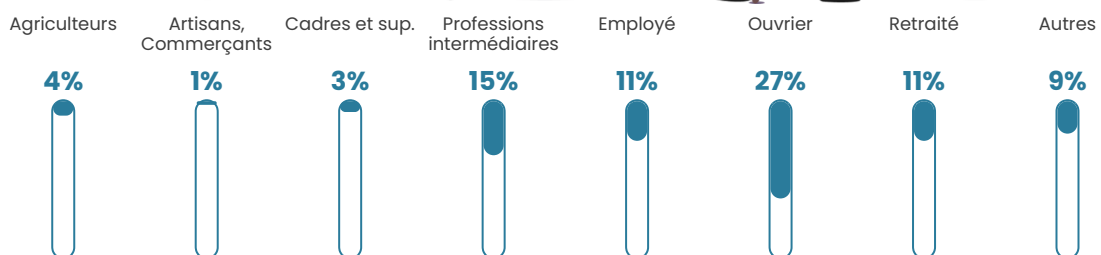

23 h/km²

Revenu moyen

20 470 €/an

Evolution du nombre d'habitants

Sources : Institut national de la statistique et des études économiques (insee) selon Les dernières parutions officielles de 2024 portant sur les années 2020, 2021 et 2022.

Tranche d'âge

Activité professionnelle

Niveau de diplôme

Composition des ménages

Profils électoraux

Premier tour

	Emmanuel MACRON	29.33 %
	Marine LE PEN	28.44 %
	Jean-Luc MÉLENCHON	12.44 %
	Valérie PÉCRESSÉ	8.00 %
	Éric ZEMMOUR	7.56 %
	Fabien ROUSSEL	4.00 %
	Yannick JADOT	4.00 %
	Nicolas DUPONT-AIGNAN	3.11 %
	Jean LASSALLE	2.22 %
	Nathalie ARTHAUD	0.44 %
	Philippe POUTOU	0.44 %
	Anne HIDALGO	0.00 %