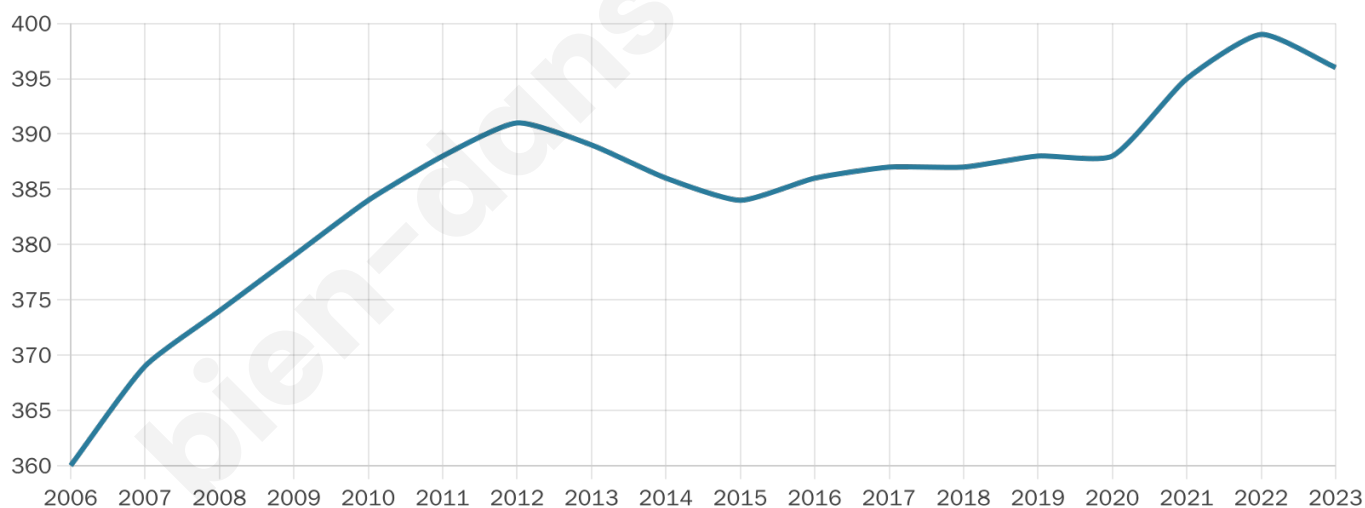

396

Age moyen

42 ans

Pop active

45.5%

Taux chômage

5%

Pop densité

23 h/km²

Revenu moyen

20 470 €/an

Evolution du nombre d'habitants

Sources : Institut national de la statistique et des études économiques (insee) selon Les dernières parutions officielles de 2024 portant sur les années 2020, 2021 et 2022.