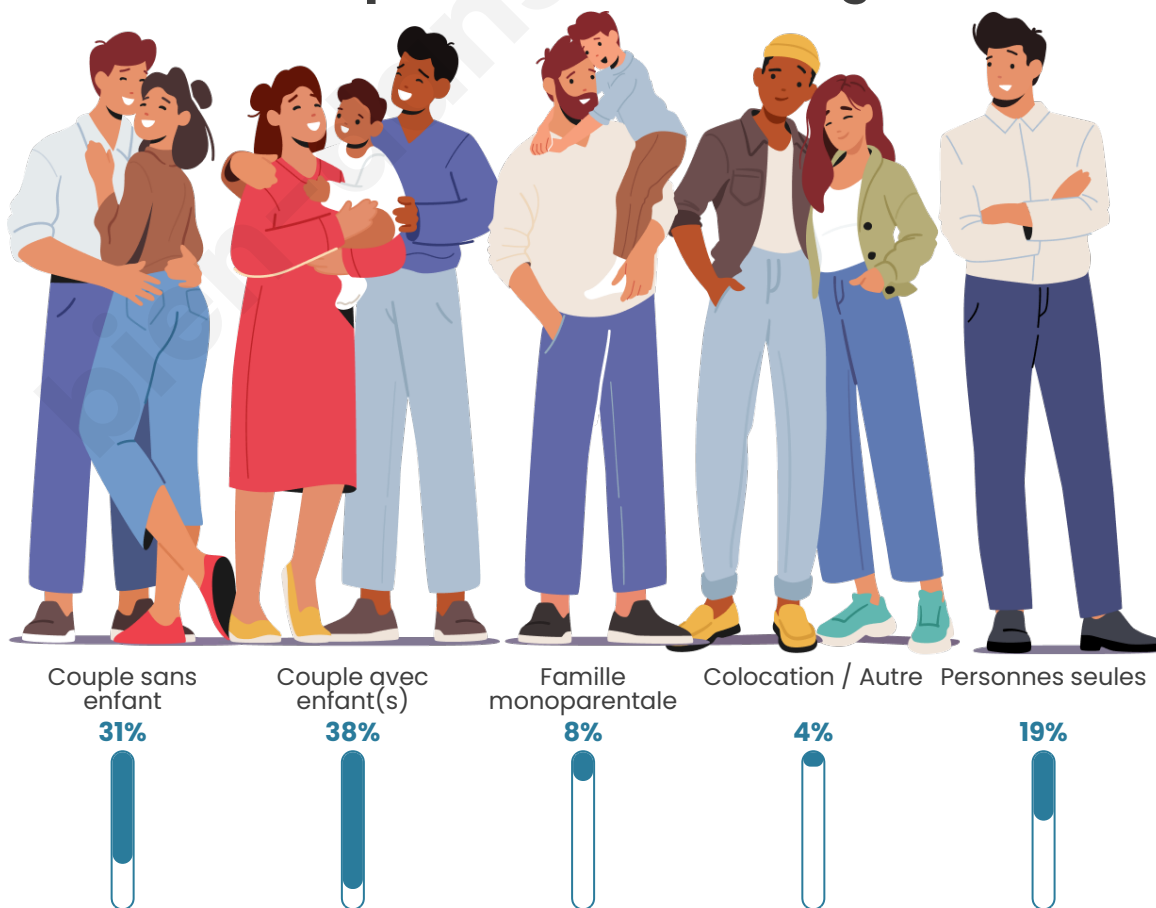

Tranche d'âge

Activité professionnelle

Niveau de diplôme

Composition des ménages

Profils électoraux

Premier tour

	Emmanuel MACRON	29.33 %
	Marine LE PEN	28.44 %
	Jean-Luc MÉLENCHON	12.44 %
	Valérie PÉCRESSÉ	8.00 %
	Éric ZEMMOUR	7.56 %
	Fabien ROUSSEL	4.00 %
	Yannick JADOT	4.00 %
	Nicolas DUPONT-AIGNAN	3.11 %
	Jean LASSALLE	2.22 %
	Nathalie ARTHAUD	0.44 %
	Philippe POUTOU	0.44 %
	Anne HIDALGO	0.00 %