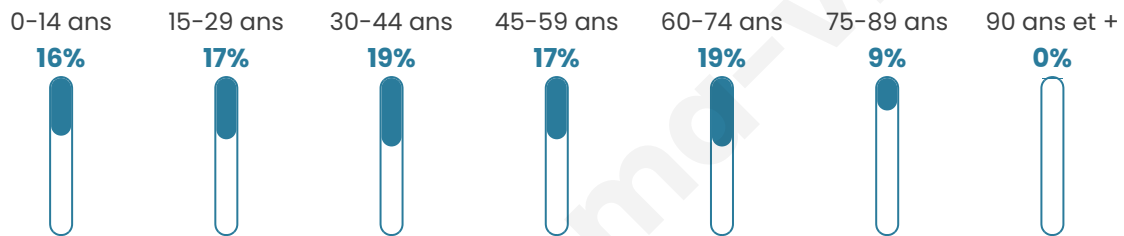

396

Age moyen

42 ans

Pop active

45.5%

Taux chômage

5%

Pop densité

23 h/km²

Revenu moyen

20 470 €/an

Evolution du nombre d'habitants

Sources : Institut national de la statistique et des études économiques (insee) selon Les dernières parutions officielles de 2024 portant sur les années 2020, 2021 et 2022.

Tranche d'âge

Activité professionnelle

Niveau de diplôme

Composition des ménages

Profils électoraux

Premier tour

	Emmanuel MACRON	29.33 %
	Marine LE PEN	28.44 %
	Jean-Luc MÉLENCHON	12.44 %
	Valérie PÉCRESSÉ	8.00 %
	Éric ZEMMOUR	7.56 %
	Fabien ROUSSEL	4.00 %
	Yannick JADOT	4.00 %
	Nicolas DUPONT-AIGNAN	3.11 %
	Jean LASSALLE	2.22 %
	Nathalie ARTHAUD	0.44 %
	Philippe POUTOU	0.44 %
	Anne HIDALGO	0.00 %