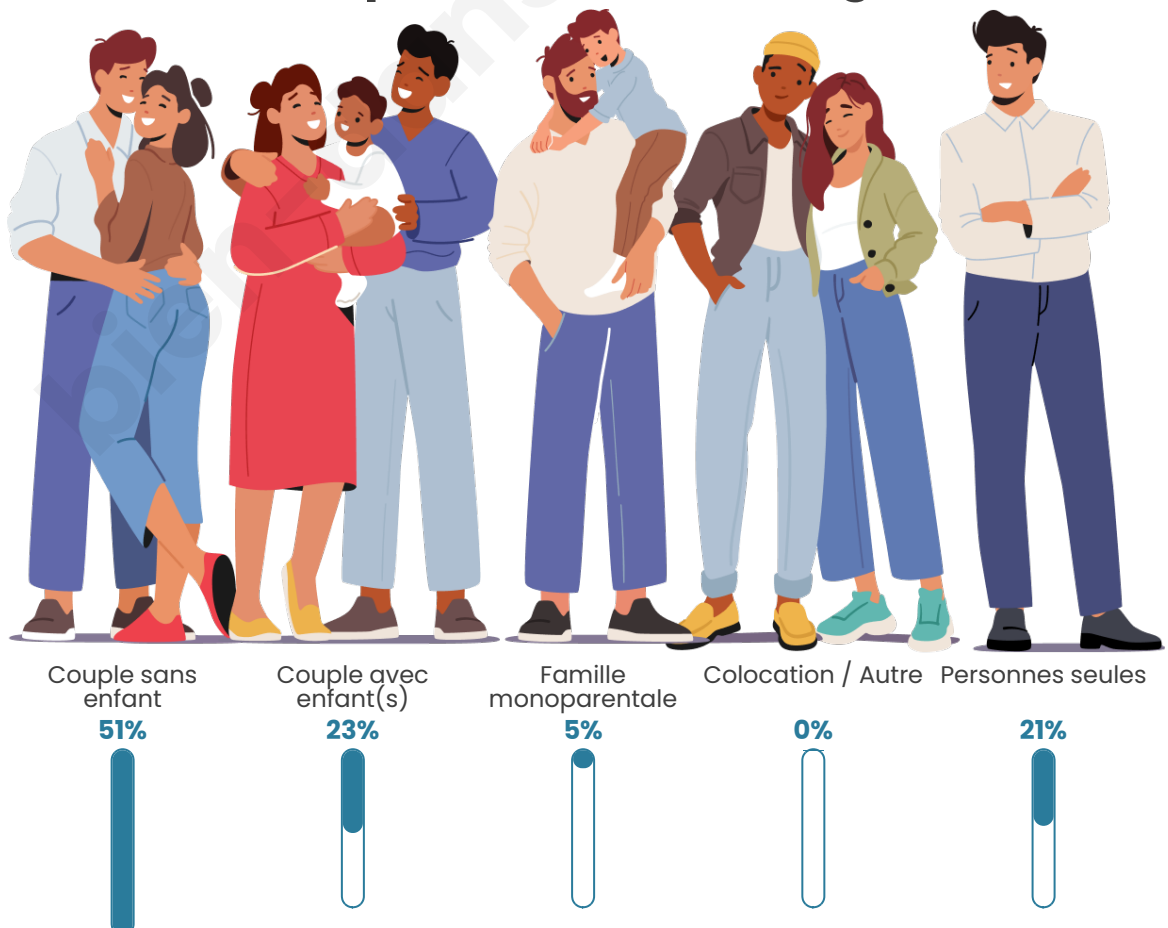

Tranche d'âge

Activité professionnelle

Niveau de diplôme

Composition des ménages

Profils électoraux

Premier tour

	Emmanuel MACRON	31.16 %
	Marine LE PEN	24.12 %
	Jean-Luc MÉLENCHON	18.59 %
	Éric ZEMMOUR	6.53 %
	Valérie PÉCRESSÉ	6.03 %
	Jean LASSALLE	4.02 %
	Yannick JADOT	2.51 %
	Nicolas DUPONT- AIGNAN	2.51 %
	Philippe POUTOU	2.01 %
	Anne HIDALGO	1.51 %
	Nathalie ARTHAUD	0.50 %
	Fabien ROUSSEL	0.50 %