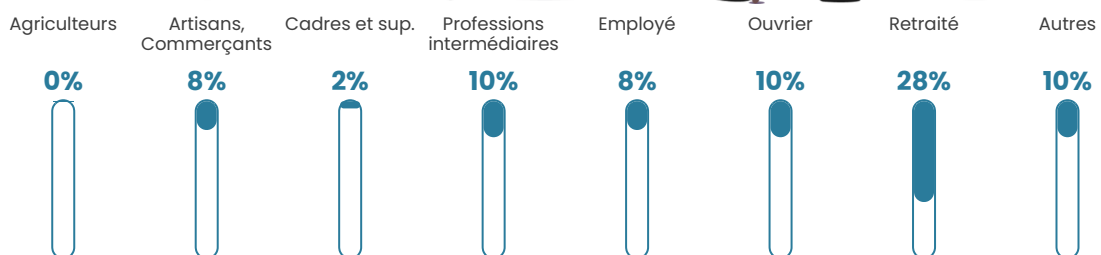

47 ans

Pop active

35.1%

Taux chômage

15.5%

Pop densité

22 h/km²

Revenu moyen

18 140 €/an

Evolution du nombre d'habitants

Sources : Institut national de la statistique et des études économiques (insee) selon Les dernières parutions officielles de 2024 portant sur les années 2020, 2021 et 2022.

Tranche d'âge

Activité professionnelle

Niveau de diplôme

Composition des ménages

Profils électoraux

Premier tour

	Emmanuel MACRON	31.16 %
	Marine LE PEN	24.12 %
	Jean-Luc MÉLENCHON	18.59 %
	Éric ZEMMOUR	6.53 %
	Valérie PÉCRESSÉ	6.03 %
	Jean LASSALLE	4.02 %
	Yannick JADOT	2.51 %
	Nicolas DUPONT- AIGNAN	2.51 %
	Philippe POUTOU	2.01 %
	Anne HIDALGO	1.51 %
	Nathalie ARTHAUD	0.50 %
	Fabien ROUSSEL	0.50 %