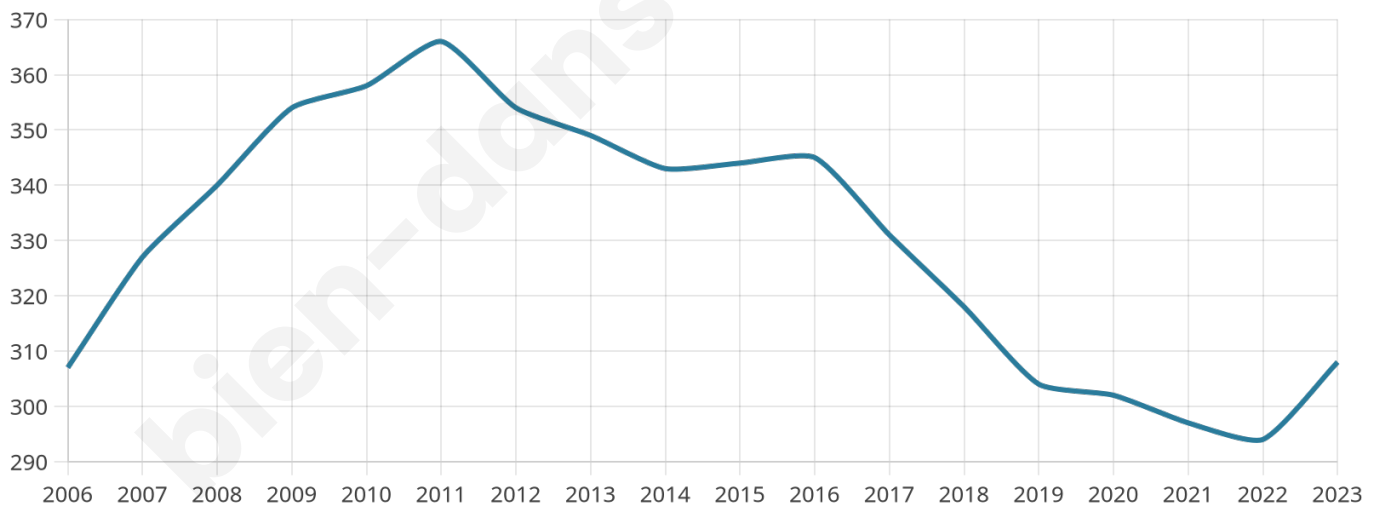

Situation géographique

i Informations clés

- **Région :** Bretagne
- **Département :** Morbihan
- **Code postal :** 56430
- **Superficie :** 14 km²

Statistiques sur la population

Nombre d'habitants

308

Age moyen

47 ans

Pop active

35.1%

Taux chômage

15.5%

Pop densité

22 h/km²

Revenu moyen

18 140 €/an

Evolution du nombre d'habitants

Sources : Institut national de la statistique et des études économiques (insee) selon Les dernières parutions officielles de 2024 portant sur les années 2020, 2021 et 2022.