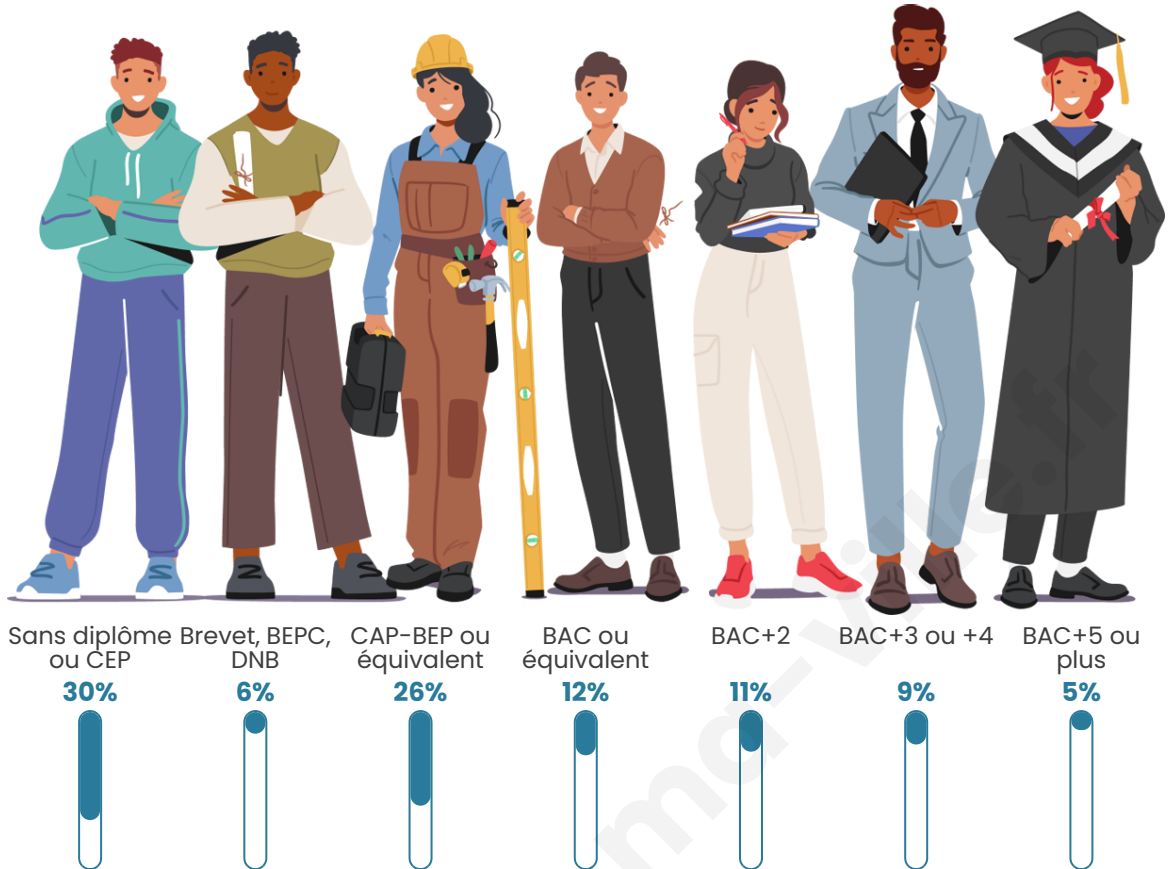

Tranche d'âge

Activité professionnelle

Niveau de diplôme

Composition des ménages

Profils électoraux

Premier tour

	Emmanuel MACRON	31.16 %
	Marine LE PEN	24.12 %
	Jean-Luc MÉLENCHON	18.59 %
	Éric ZEMMOUR	6.53 %
	Valérie PÉCRESSÉ	6.03 %
	Jean LASSALLE	4.02 %
	Yannick JADOT	2.51 %
	Nicolas DUPONT- AIGNAN	2.51 %
	Philippe POUTOU	2.01 %
	Anne HIDALGO	1.51 %
	Nathalie ARTHAUD	0.50 %
	Fabien ROUSSEL	0.50 %