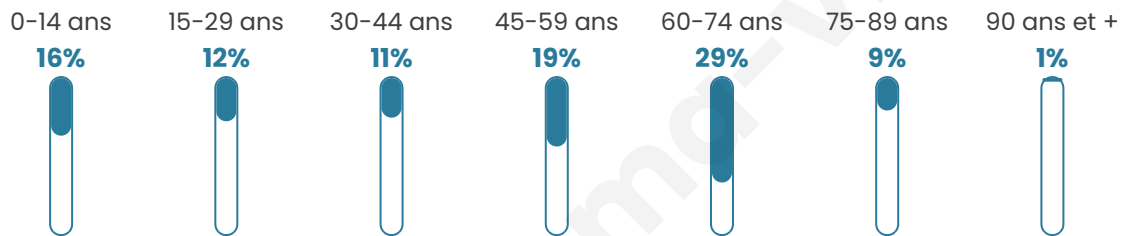

Situation géographique

i Informations clés

- **Région :** Bretagne
- **Département :** Morbihan
- **Code postal :** 56430
- **Superficie :** 14 km²

Statistiques sur la population

Nombre d'habitants

308

Age moyen

47 ans

Pop active

35.1%

Taux chômage

15.5%

Pop densité

22 h/km²

Revenu moyen

18 140 €/an

Evolution du nombre d'habitants

Sources : Institut national de la statistique et des études économiques (insee) selon Les dernières parutions officielles de 2024 portant sur les années 2020, 2021 et 2022.

Tranche d'âge

Activité professionnelle

Niveau de diplôme

Composition des ménages

Profils électoraux

Premier tour

	Emmanuel MACRON	31.16 %
	Marine LE PEN	24.12 %
	Jean-Luc MÉLENCHON	18.59 %
	Éric ZEMMOUR	6.53 %
	Valérie PÉCRESSÉ	6.03 %
	Jean LASSALLE	4.02 %
	Yannick JADOT	2.51 %
	Nicolas DUPONT- AIGNAN	2.51 %
	Philippe POUTOU	2.01 %
	Anne HIDALGO	1.51 %
	Nathalie ARTHAUD	0.50 %
	Fabien ROUSSEL	0.50 %