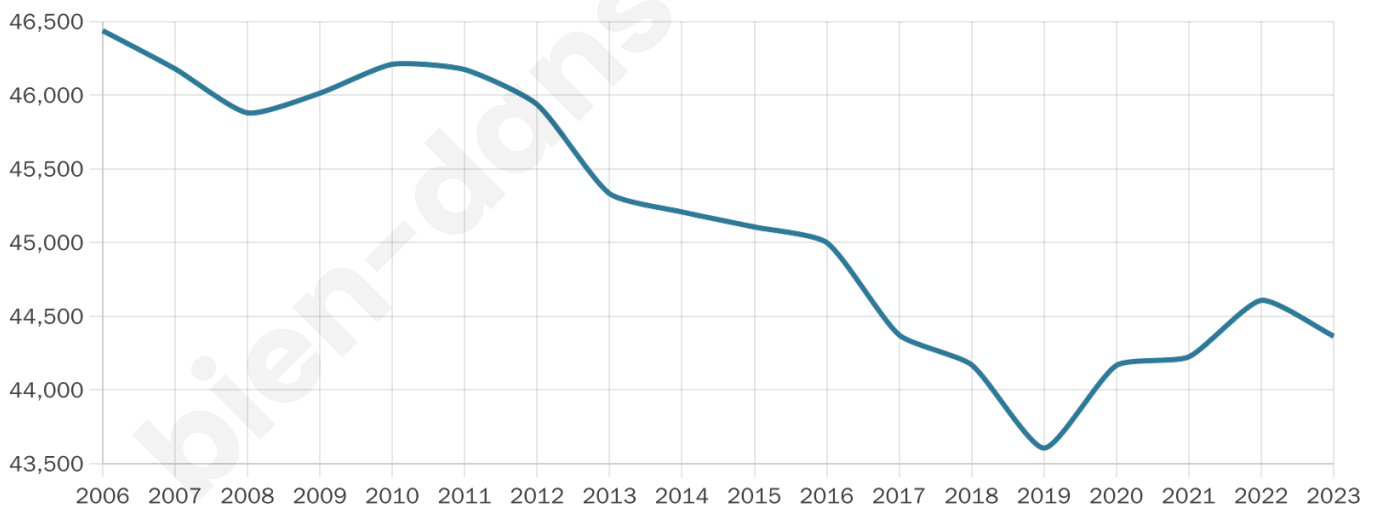

# Statistiques sur la population

Nombre d'habitants

**44 364**

Age moyen

**42 ans**

Pop active

**43.2%**

Taux chômage

**11%**

Pop densité

**2 113 h/km<sup>2</sup>**

Revenu moyen

**20 910 €/an**

## Evolution du nombre d'habitants

Sources : Institut national de la statistique et des études économiques (insee) selon Les dernières parutions officielles de 2024 portant sur les années 2020, 2021 et 2022.