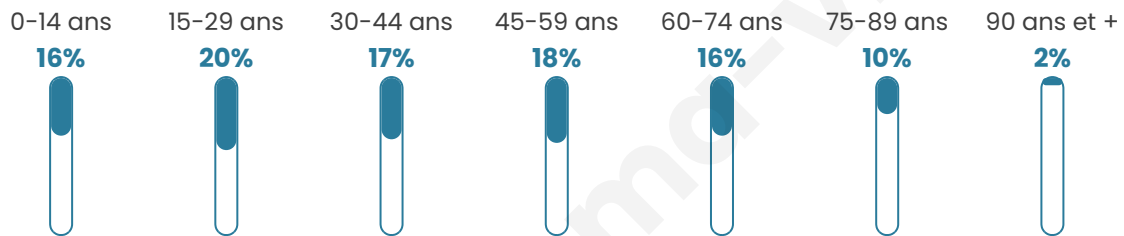

# Statistiques sur la population

Nombre d'habitants

**44 364**

Age moyen

**42 ans**

Pop active

**43.2%**

Taux chômage

**11%**

Pop densité

**2 113 h/km<sup>2</sup>**

Revenu moyen

**20 910 €/an**

## Evolution du nombre d'habitants

Sources : Institut national de la statistique et des études économiques (insee) selon Les dernières parutions officielles de 2024 portant sur les années 2020, 2021 et 2022.

## Tranche d'âge