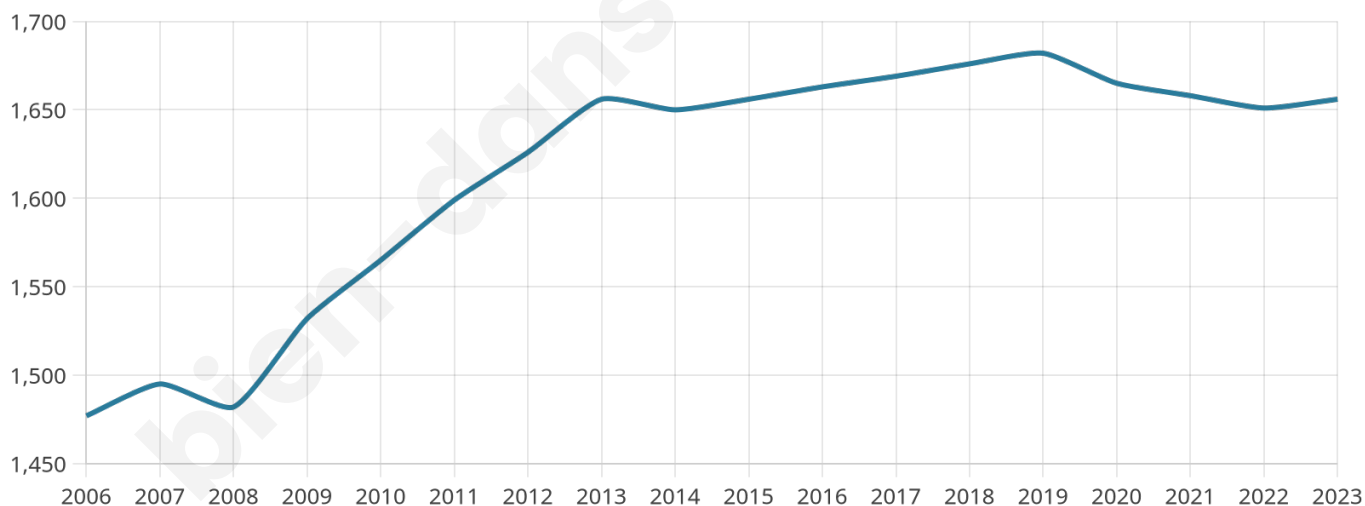

Version web

Ville de Saint-Brice-sur-Vienne

Présenté par

BIEN dans ma **VILLE** 

Sommaire

Situation géographique	3
Statistiques sur la population	4
Evolution du nombre d'habitants	4
Tranche d'âge	5
0-14 ans	5
15-29 ans	5
30-44 ans	5
45-59 ans	5
60-74 ans	5
75-89 ans	5
90 ans et +	5
Activité professionnelle	5
Agriculteurs	5
Artisans, Commerçants	5
Cadres et sup.	5
Professions intermédiaires	5
Employé	5
Ouvrier	5
Retraité	5
Autres	5
Niveau de diplôme	6
Sans diplôme ou CEP	6
Brevet, BEPC, DNB	6
CAP-BEP ou équivalent	6
BAC ou équivalent	6
BAC+2	6
BAC+3 ou +4	6
BAC+5 ou plus	6
Composition des ménages	6
Couple sans enfant	6
Couple avec enfant(s)	6
Famille monoparentale	6
Colocation / Autre	6
Personnes seules	6
Profils électoraux	7
Premier tour	7
Sécurité	8
Evolution du nombre d'infractions	8
Pour comparer	9
Services à la population	10
Commerce	10
Éducation	10
Villes autour de Saint-Brice-sur-Vienne	11

1 656

Age moyen

43 ans

Pop active

48.9%

Taux chômage

4.2%

Pop densité

83 h/km²

Revenu moyen

22 730 €/an

Evolution du nombre d'habitants

Sources : Institut national de la statistique et des études économiques (insee) selon Les dernières parutions officielles de 2024 portant sur les années 2020, 2021 et 2022.