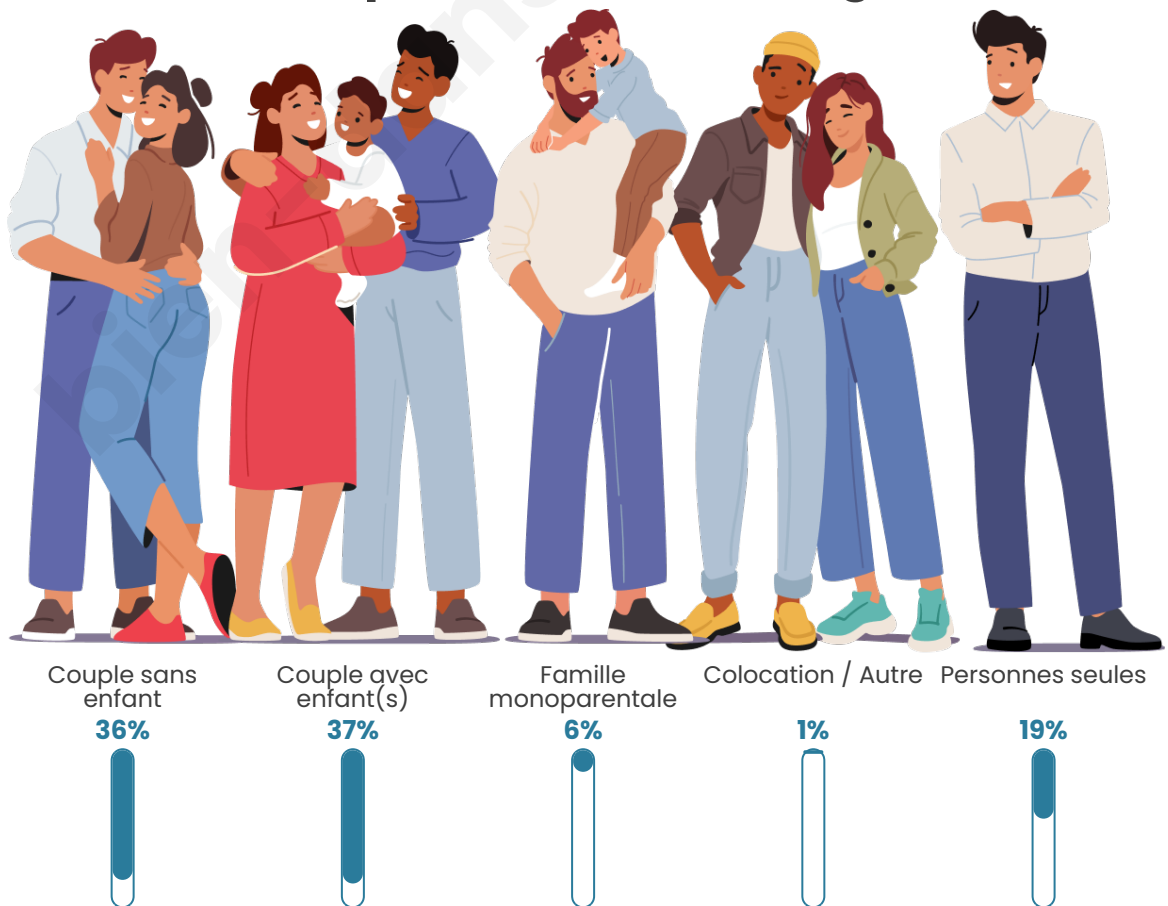

Tranche d'âge

Activité professionnelle

Niveau de diplôme

Composition des ménages

Profils électoraux

Premier tour

	Marine LE PEN	25.89 %
	Emmanuel MACRON	22.22 %
	Jean-Luc MÉLENCHON	19.21 %
	Fabien ROUSSEL	6.87 %
	Jean LASSALLE	6.03 %
	Éric ZEMMOUR	5.27 %
	Yannick JADOT	5.08 %
	Valérie PÉCRESSE	2.92 %
	Anne HIDALGO	2.17 %
	Nicolas DUPONT-AIGNAN	1.88 %
	Philippe POUTOU	1.60 %
	Nathalie ARTHAUD	0.85 %