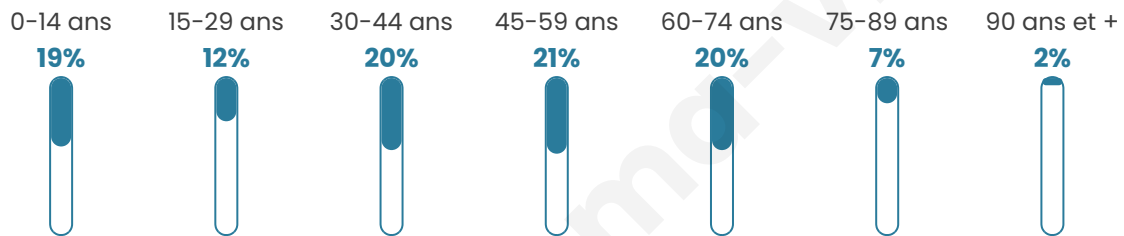

1 656

Age moyen

43 ans

Pop active

48.9%

Taux chômage

4.2%

Pop densité

83 h/km²

Revenu moyen

22 730 €/an

Evolution du nombre d'habitants

Sources : Institut national de la statistique et des études économiques (insee) selon Les dernières parutions officielles de 2024 portant sur les années 2020, 2021 et 2022.

Tranche d'âge

Activité professionnelle

Niveau de diplôme

Composition des ménages

Profils électoraux

Premier tour

	Marine LE PEN	25.89 %
	Emmanuel MACRON	22.22 %
	Jean-Luc MÉLENCHON	19.21 %
	Fabien ROUSSEL	6.87 %
	Jean LASSALLE	6.03 %
	Éric ZEMMOUR	5.27 %
	Yannick JADOT	5.08 %
	Valérie PÉCRESSE	2.92 %
	Anne HIDALGO	2.17 %
	Nicolas DUPONT-AIGNAN	1.88 %
	Philippe POUTOU	1.60 %
	Nathalie ARTHAUD	0.85 %