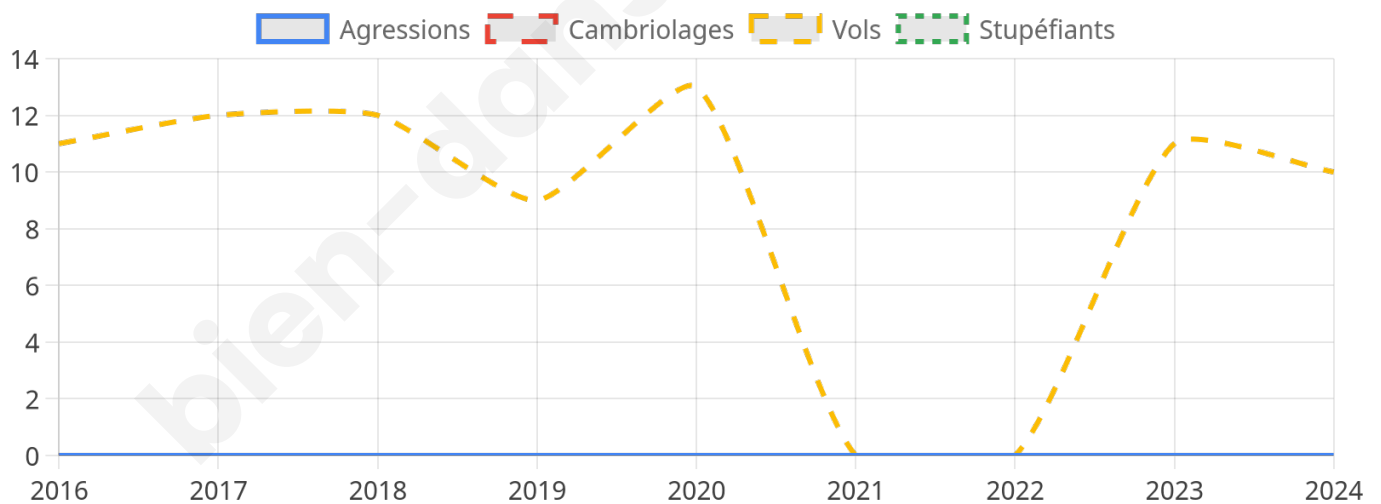

Second tour

	Emmanuel MACRON	52,93 %
	Marine LE PEN	47,07 %

1 338 inscrits

Participation : 79.52%

Votes blancs : 10.81%

Votes nuls : 5.92%

1 338 inscrits

Participation : 82.14%

Votes blancs : 1.82%

Votes nuls : 1.55%

Sécurité

Agressions physiques / sexuelles

0

Cambriolages

0

Vols / dégradations

10

Stupéfiants

0

Evolution du nombre d'infractions

Pour comparer

(en proportion du nombre d'habitants)

Sources : Bases statistiques communale, départementale et régionale de la délinquance enregistrée par la police et la gendarmerie nationales selon les dernières parutions officielles de 2025 portant sur l'année 2024 ([data.gouv](https://data.gouv.fr)).