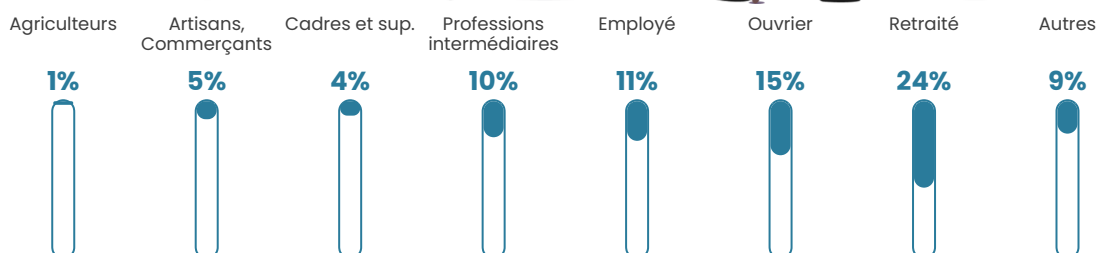

83 h/km²

Revenu moyen

22 730 €/an

Evolution du nombre d'habitants

Sources : Institut national de la statistique et des études économiques (insee) selon Les dernières parutions officielles de 2024 portant sur les années 2020, 2021 et 2022.

Tranche d'âge

Activité professionnelle

Niveau de diplôme

Composition des ménages

Profils électoraux

Premier tour

	Marine LE PEN	25.89 %
	Emmanuel MACRON	22.22 %
	Jean-Luc MÉLENCHON	19.21 %
	Fabien ROUSSEL	6.87 %
	Jean LASSALLE	6.03 %
	Éric ZEMMOUR	5.27 %
	Yannick JADOT	5.08 %
	Valérie PÉCRESSE	2.92 %
	Anne HIDALGO	2.17 %
	Nicolas DUPONT-AIGNAN	1.88 %
	Philippe POUTOU	1.60 %
	Nathalie ARTHAUD	0.85 %