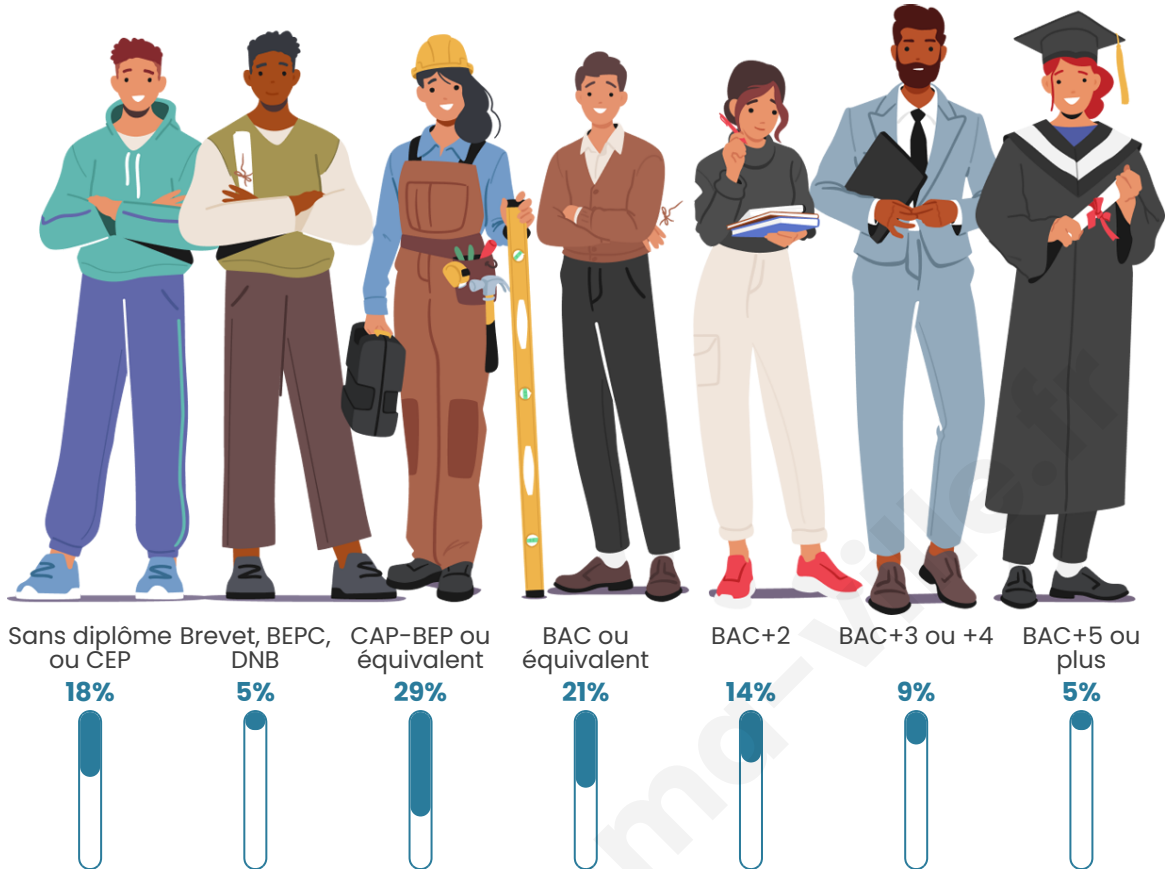

Version web

Ville de Saint-Brice-sur-Vienne

Présenté par

BIEN dans ma **VILLE** 

Sommaire

Situation géographique	3
Statistiques sur la population	4
Evolution du nombre d'habitants	4
Tranche d'âge	5
0-14 ans	5
15-29 ans	5
30-44 ans	5
45-59 ans	5
60-74 ans	5
75-89 ans	5
90 ans et +	5
Activité professionnelle	5
Agriculteurs	5
Artisans, Commerçants	5
Cadres et sup.	5
Professions intermédiaires	5
Employé	5
Ouvrier	5
Retraité	5
Autres	5
Niveau de diplôme	6
Sans diplôme ou CEP	6
Brevet, BEPC, DNB	6
CAP-BEP ou équivalent	6
BAC ou équivalent	6
BAC+2	6
BAC+3 ou +4	6
BAC+5 ou plus	6
Composition des ménages	6
Couple sans enfant	6
Couple avec enfant(s)	6
Famille monoparentale	6
Colocation / Autre	6
Personnes seules	6
Profils électoraux	7
Premier tour	7
Sécurité	8
Evolution du nombre d'infractions	8
Pour comparer	9
Services à la population	10
Commerce	10
Éducation	10
Villes autour de Saint-Brice-sur-Vienne	11

1 656

Age moyen

43 ans

Pop active

48.9%

Taux chômage

4.2%

Pop densité

Tranche d'âge

Activité professionnelle

Niveau de diplôme

Composition des ménages

Profils électoraux

Premier tour

	Marine LE PEN	25.89 %
	Emmanuel MACRON	22.22 %
	Jean-Luc MÉLENCHON	19.21 %
	Fabien ROUSSEL	6.87 %
	Jean LASSALLE	6.03 %
	Éric ZEMMOUR	5.27 %
	Yannick JADOT	5.08 %
	Valérie PÉCRESSE	2.92 %
	Anne HIDALGO	2.17 %
	Nicolas DUPONT-AIGNAN	1.88 %
	Philippe POUTOU	1.60 %
	Nathalie ARTHAUD	0.85 %