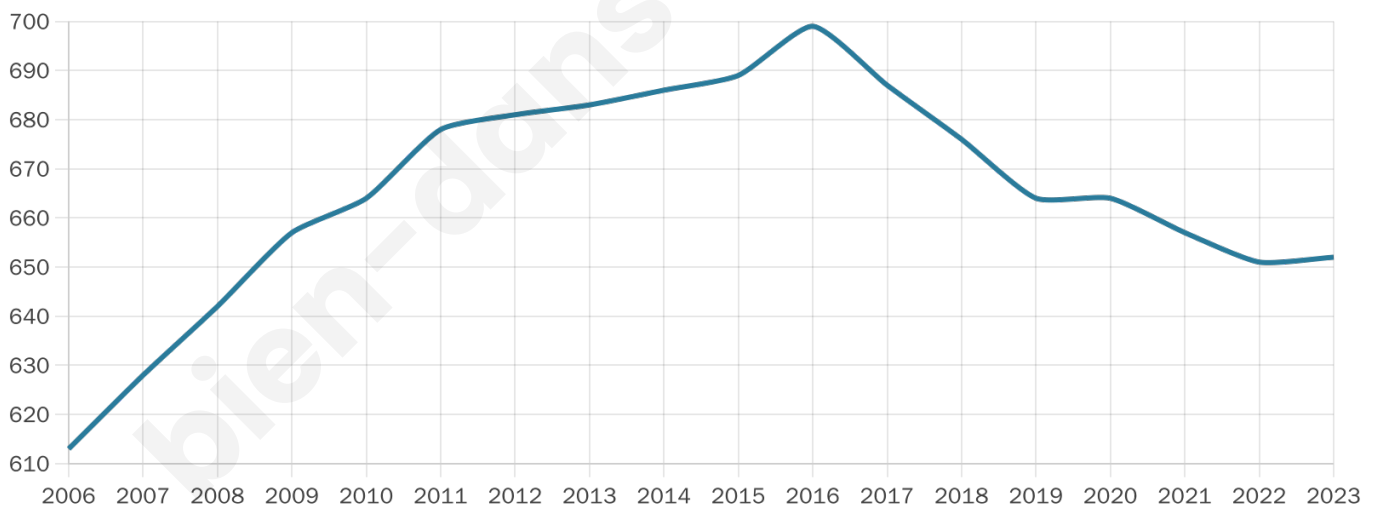

Version web

Ville de Saint-Brice-de-Landelles

Présenté par

BIEN dans ma **VILLE** 

Sommaire

Situation géographique	3
Statistiques sur la population	4
Evolution du nombre d'habitants	4
Tranche d'âge	5
0-14 ans	5
15-29 ans	5
30-44 ans	5
45-59 ans	5
60-74 ans	5
75-89 ans	5
90 ans et +	5
Activité professionnelle	5
Agriculteurs	5
Artisans, Commerçants	5
Cadres et sup.	5
Professions intermédiaires	5
Employé	5
Ouvrier	5
Retraité	5
Autres	5
Niveau de diplôme	6
Sans diplôme ou CEP	6
Brevet, BEPC, DNB	6
CAP-BEP ou équivalent	6
BAC ou équivalent	6
BAC+2	6
BAC+3 ou +4	6
BAC+5 ou plus	6
Composition des ménages	6
Couple sans enfant	6
Couple avec enfant(s)	6
Famille monoparentale	6
Colocation / Autre	6
Personnes seules	6
Profil électoraux	7
Premier tour	7
Sécurité	8
Evolution du nombre d'infractions	8
Pour comparer	9
Services à la population	10
Commerce	10
Éducation	10
Villes autour de Saint-Brice-de-Landelles	12
Avis sur la ville de Saint-Brice-de-Landelles	13
Moyenne par critère	13
Villes autour de Saint-Brice-de-Landelles	13
Répartition des avis par note	13
Répartition des avis par note	13

46 ans

Pop active

46.5%

Taux chômage

4.5%

Pop densité

47 h/km²

Revenu moyen

21 770 €/an

Evolution du nombre d'habitants

Sources : Institut national de la statistique et des études économiques (insee) selon Les dernières parutions officielles de 2024 portant sur les années 2020, 2021 et 2022.