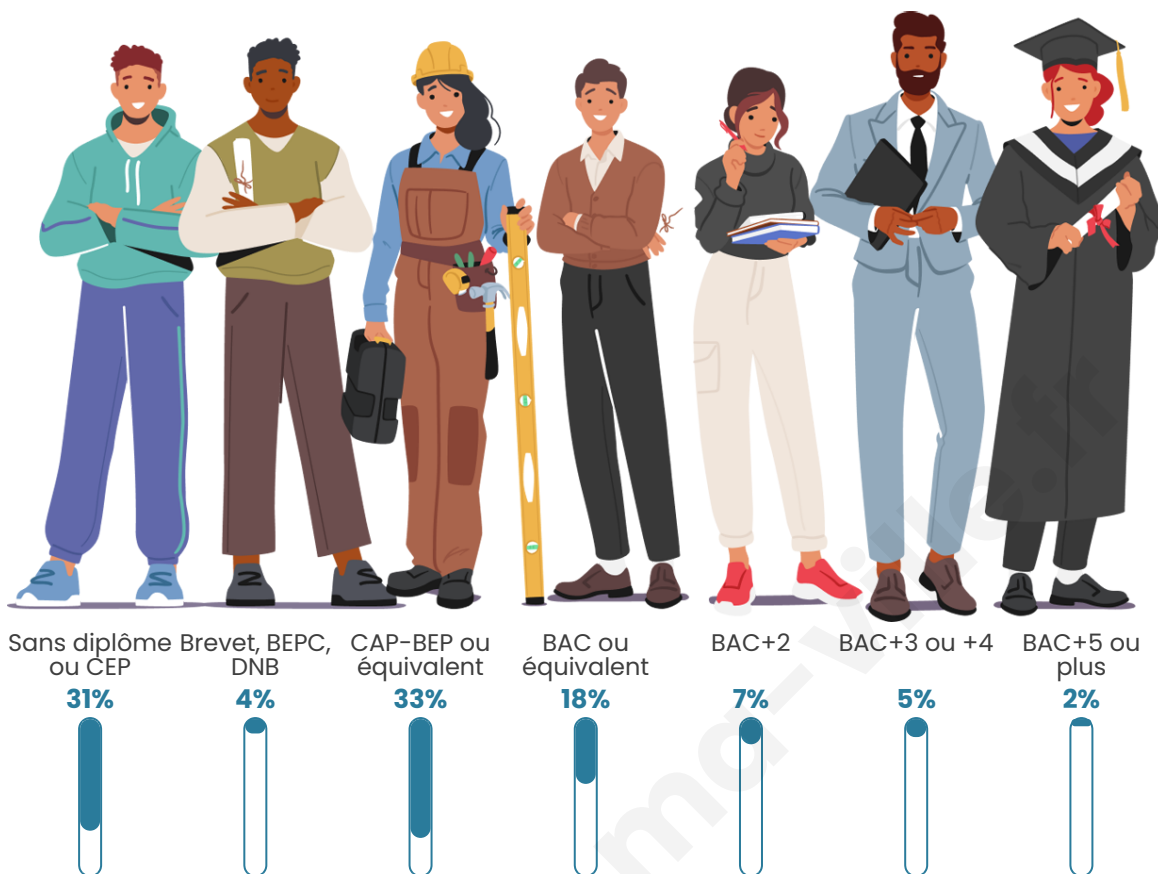

Tranche d'âge

Activité professionnelle

Niveau de diplôme

Composition des ménages

Profils électoraux

Premier tour

	Emmanuel MACRON	33.56 %
	Marine LE PEN	28.70 %
	Jean-Luc MÉLENCHON	14.12 %
	Valérie PÉCRESSÉ	4.86 %
	Nicolas DUPONT- AIGNAN	4.40 %
	Éric ZEMMOUR	3.47 %
	Jean LASSALLE	3.24 %
	Yannick JADOT	2.78 %
	Fabien ROUSSEL	1.39 %
	Philippe POUTOU	1.39 %
	Anne HIDALGO	1.16 %
	Nathalie ARTHAUD	0.93 %