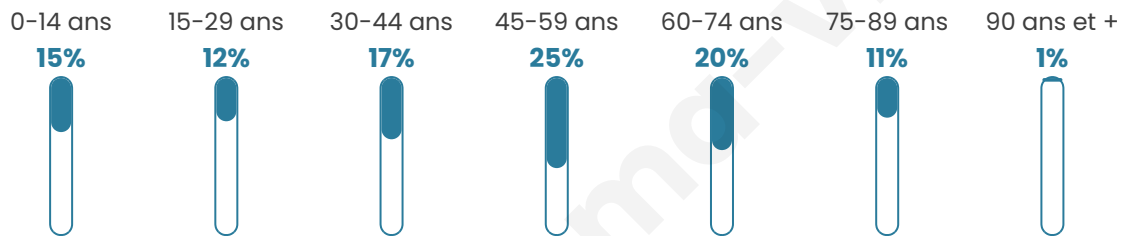

Version web

Ville de Saint-Brice-de-Landelles

Présenté par

BIEN dans ma **VILLE** 

Sommaire

Situation géographique	3
Statistiques sur la population	4
Evolution du nombre d'habitants	4
Tranche d'âge	5
0-14 ans	5
15-29 ans	5
30-44 ans	5
45-59 ans	5
60-74 ans	5
75-89 ans	5
90 ans et +	5
Activité professionnelle	5
Agriculteurs	5
Artisans, Commerçants	5
Cadres et sup.	5
Professions intermédiaires	5
Employé	5
Ouvrier	5
Retraité	5
Autres	5
Niveau de diplôme	6
Sans diplôme ou CEP	6
Brevet, BEPC, DNB	6
CAP-BEP ou équivalent	6
BAC ou équivalent	6
BAC+2	6
BAC+3 ou +4	6
BAC+5 ou plus	6
Composition des ménages	6
Couple sans enfant	6
Couple avec enfant(s)	6
Famille monoparentale	6
Colocation / Autre	6
Personnes seules	6
Profil électoraux	7
Premier tour	7
Sécurité	8
Evolution du nombre d'infractions	8
Pour comparer	9
Services à la population	10
Commerce	10
Éducation	10
Villes autour de Saint-Brice-de-Landelles	12
Avis sur la ville de Saint-Brice-de-Landelles	13
Moyenne par critère	13
Villes autour de Saint-Brice-de-Landelles	13
Répartition des avis par note	13
Répartition des avis par note	13

Situation géographique

i Informations clés

- **Région** : Normandie
- **Département** : Manche
- **Code postal** : 50730
- **Superficie** : 14 km²

Statistiques sur la population

Nombre d'habitants

652

Age moyen

46 ans

Pop active

46.5%

Taux chômage

4.5%

Pop densité

47 h/km²

Revenu moyen

Tranche d'âge

Activité professionnelle

Niveau de diplôme

Composition des ménages

Profils électoraux

Premier tour

	Emmanuel MACRON	33.56 %
	Marine LE PEN	28.70 %
	Jean-Luc MÉLENCHON	14.12 %
	Valérie PÉCRESSÉ	4.86 %
	Nicolas DUPONT- AIGNAN	4.40 %
	Éric ZEMMOUR	3.47 %
	Jean LASSALLE	3.24 %
	Yannick JADOT	2.78 %
	Fabien ROUSSEL	1.39 %
	Philippe POUTOU	1.39 %
	Anne HIDALGO	1.16 %
	Nathalie ARTHAUD	0.93 %