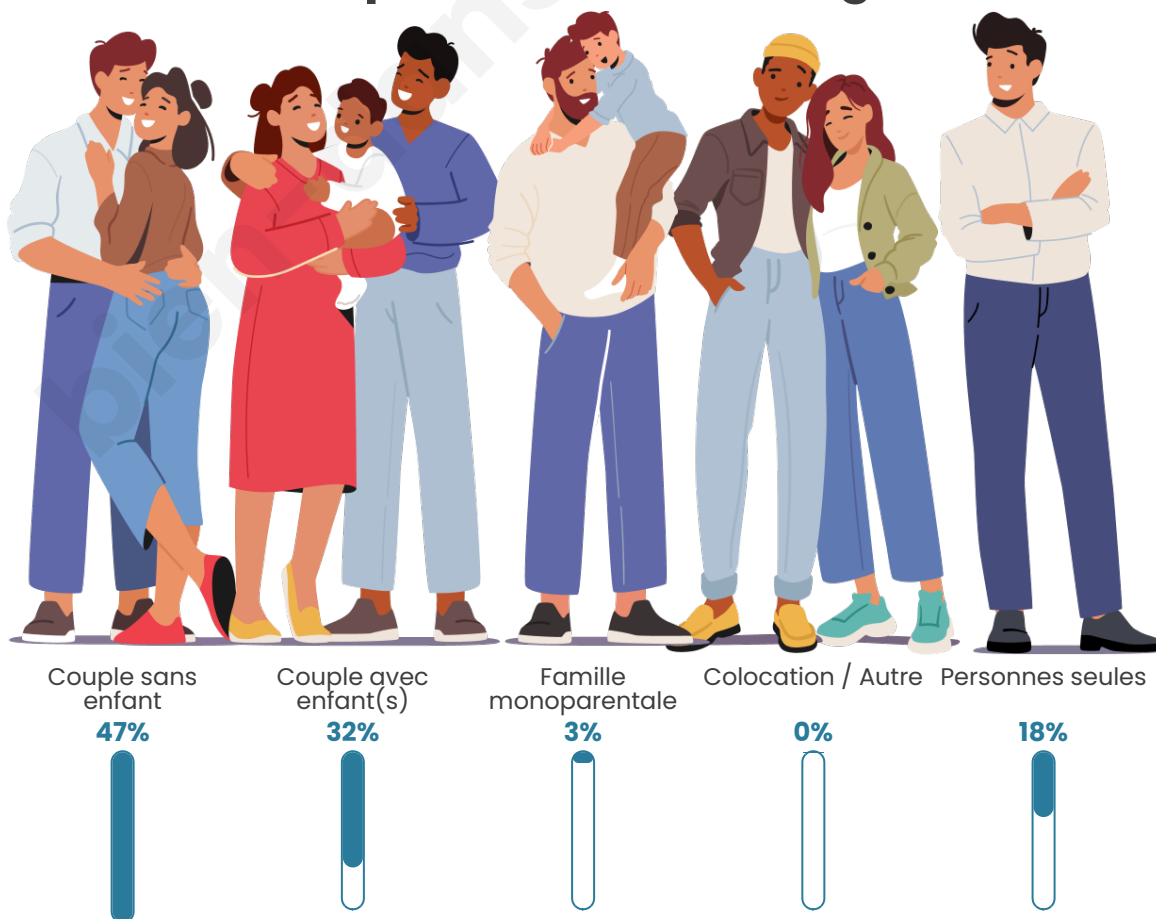

Tranche d'âge

Activité professionnelle

Niveau de diplôme

Composition des ménages

Profils électoraux

Premier tour

	Emmanuel MACRON	33.56 %
	Marine LE PEN	28.70 %
	Jean-Luc MÉLENCHON	14.12 %
	Valérie PÉCRESSÉ	4.86 %
	Nicolas DUPONT- AIGNAN	4.40 %
	Éric ZEMMOUR	3.47 %
	Jean LASSALLE	3.24 %
	Yannick JADOT	2.78 %
	Fabien ROUSSEL	1.39 %
	Philippe POUTOU	1.39 %
	Anne HIDALGO	1.16 %
	Nathalie ARTHAUD	0.93 %