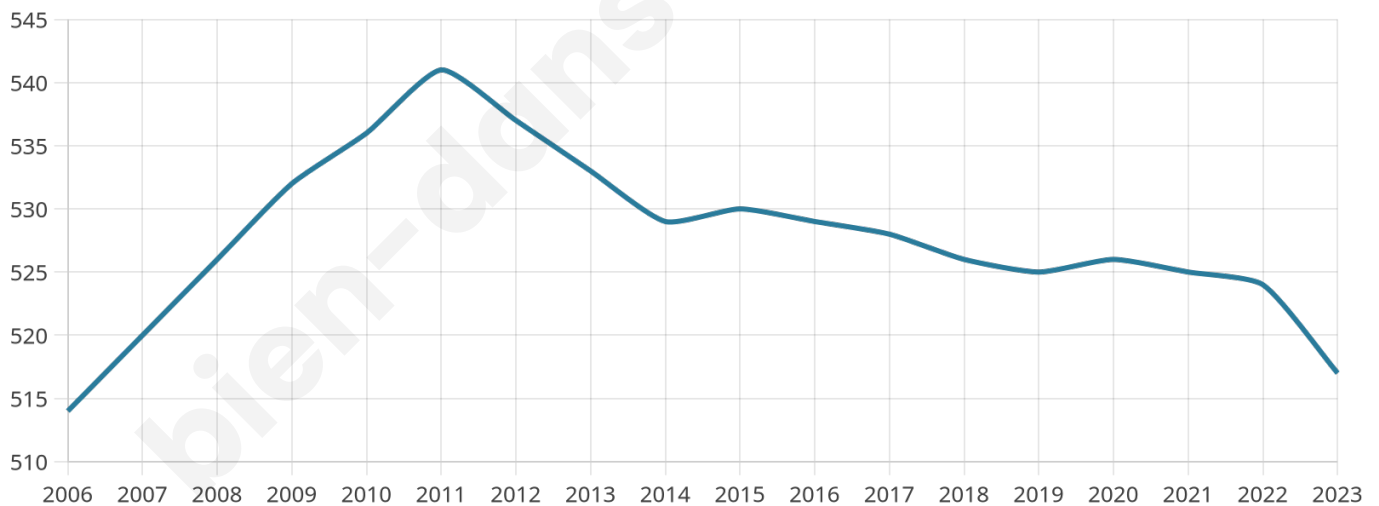

# Statistiques sur la population

Nombre d'habitants

**517**

Age moyen

**40 ans**

Pop active

**51.1%**

Taux chômage

**7.1%**

Pop densité

**40 h/km<sup>2</sup>**

Revenu moyen

**21 870 €/an**

## Evolution du nombre d'habitants

Sources : Institut national de la statistique et des études économiques (insee) selon Les dernières parutions officielles de 2024 portant sur les années 2020, 2021 et 2022.