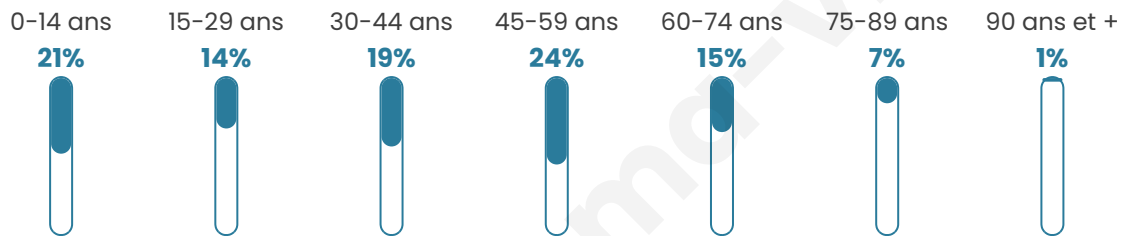

# Statistiques sur la population

Nombre d'habitants

**517**

Age moyen

**40 ans**

Pop active

**51.1%**

Taux chômage

**7.1%**

Pop densité

**40 h/km<sup>2</sup>**

Revenu moyen

**21 870 €/an**

## Evolution du nombre d'habitants

Sources : Institut national de la statistique et des études économiques (insee) selon Les dernières parutions officielles de 2024 portant sur les années 2020, 2021 et 2022.

## Tranche d'âge