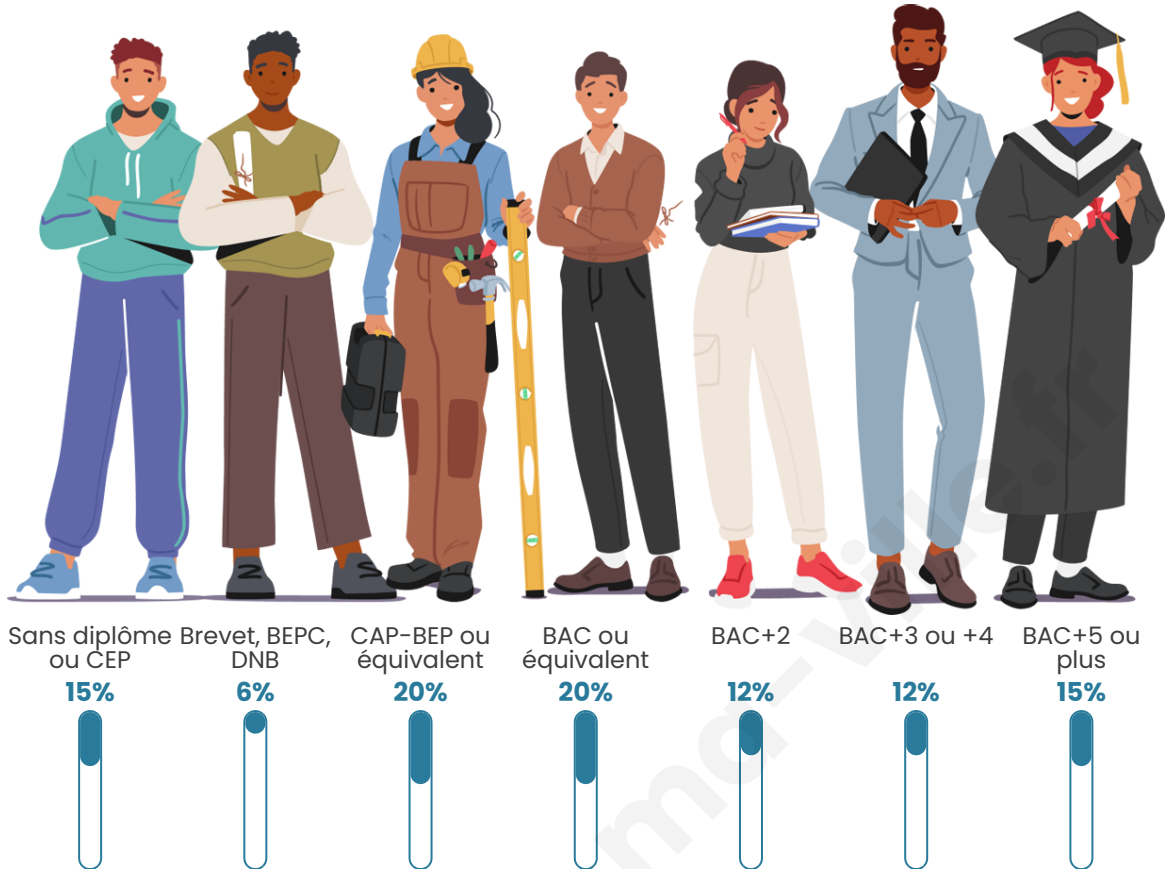

Age moyen

54 ans

Pop active

33.7%

Taux chômage

10.3%

Pop densité

282 h/km²

Tranche d'âge

Activité professionnelle

Niveau de diplôme

Composition des ménages

Profils électoraux

Premier tour

	Emmanuel MACRON	45.06 %
	Jean-Luc MÉLENCHON	11.98 %
	Marine LE PEN	11.65 %
	Valérie PÉCRESE	9.67 %
	Éric ZEMMOUR	8.11 %
	Yannick JADOT	6.87 %
	Nicolas DUPONT-AIGNAN	1.88 %
	Jean LASSALLE	1.61 %
	Anne HIDALGO	1.45 %
	Fabien ROUSSEL	1.13 %
	Philippe POUTOU	0.38 %
	Nathalie ARTHAUD	0.21 %