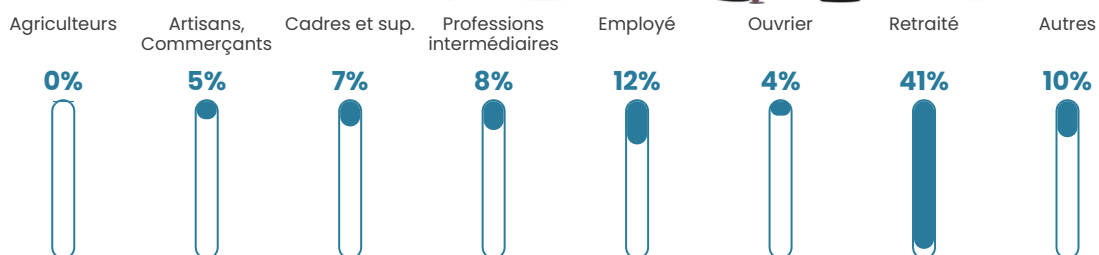

Revenu moyen

27 560 €/an

Evolution du nombre d'habitants

Sources : Institut national de la statistique et des études économiques (insee) selon Les dernières parutions officielles de 2024 portant sur les années 2020, 2021 et 2022.

Tranche d'âge

Activité professionnelle

Niveau de diplôme

Composition des ménages

Profils électoraux

Premier tour

	Emmanuel MACRON	45.06 %
	Jean-Luc MÉLENCHON	11.98 %
	Marine LE PEN	11.65 %
	Valérie PÉCRESE	9.67 %
	Éric ZEMMOUR	8.11 %
	Yannick JADOT	6.87 %
	Nicolas DUPONT-AIGNAN	1.88 %
	Jean LASSALLE	1.61 %
	Anne HIDALGO	1.45 %
	Fabien ROUSSEL	1.13 %
	Philippe POUTOU	0.38 %
	Nathalie ARTHAUD	0.21 %