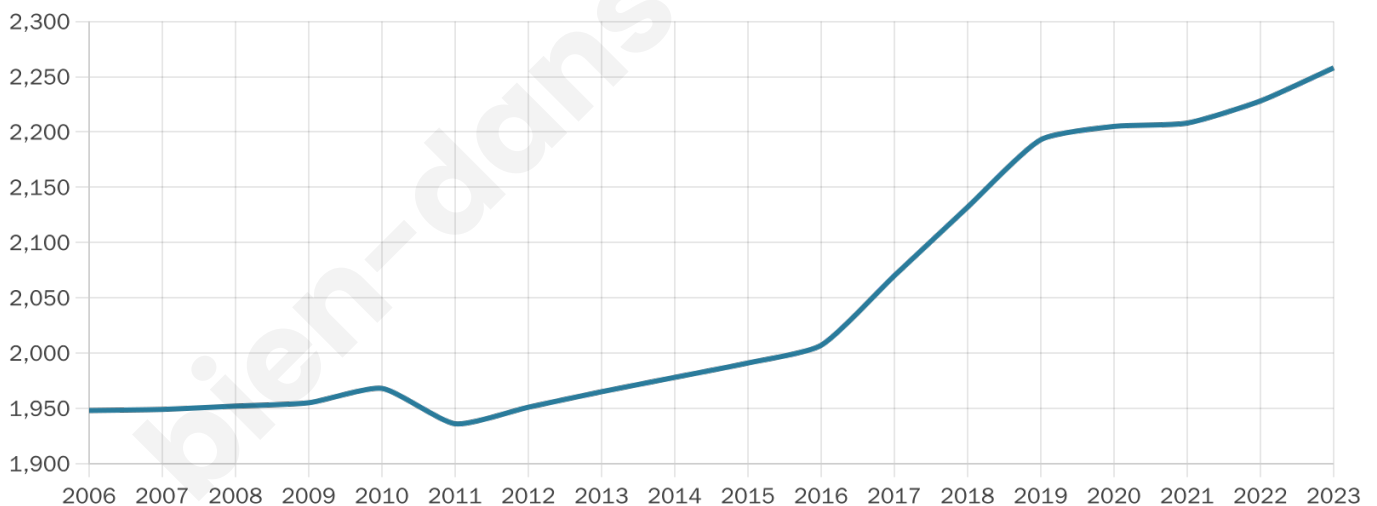

Version web

Ville de Saint-Briac-sur-Mer

Présenté par

BIEN dans ma **VILLE** 

Sommaire

Situation géographique	3
Statistiques sur la population	4
Evolution du nombre d'habitants	4
Tranche d'âge	5
0-14 ans	5
15-29 ans	5
30-44 ans	5
45-59 ans	5
60-74 ans	5
75-89 ans	5
90 ans et +	5
Activité professionnelle	5
Agriculteurs	5
Artisans, Commerçants	5
Cadres et sup.	5
Professions intermédiaires	5
Employé	5
Ouvrier	5
Retraité	5
Autres	5
Niveau de diplôme	6
Sans diplôme ou CEP	6
Brevet, BEPC, DNB	6
CAP-BEP ou équivalent	6
BAC ou équivalent	6
BAC+2	6
BAC+3 ou +4	6
BAC+5 ou plus	6
Composition des ménages	6
Couple sans enfant	6
Couple avec enfant(s)	6
Famille monoparentale	6
Colocation / Autre	6
Personnes seules	6
Profil électoraux	7
Premier tour	7
Sécurité	8
Evolution du nombre d'infractions	8
Pour comparer	9
Services à la population	10
Commerce	10
Éducation	10
Villes autour de Saint-Briac-sur-Mer	11
Avis sur la ville de Saint-Briac-sur-Mer	12
Moyenne par critère	12
Villes autour de Saint-Briac-sur-Mer	12
Répartition des avis par note	12
Répartition des avis par note	12

Age moyen

54 ans

Pop active

33.7%

Taux chômage

10.3%

Pop densité

282 h/km²

Revenu moyen

27 560 €/an

Evolution du nombre d'habitants

Sources : Institut national de la statistique et des études économiques (insee) selon Les dernières parutions officielles de 2024 portant sur les années 2020, 2021 et 2022.