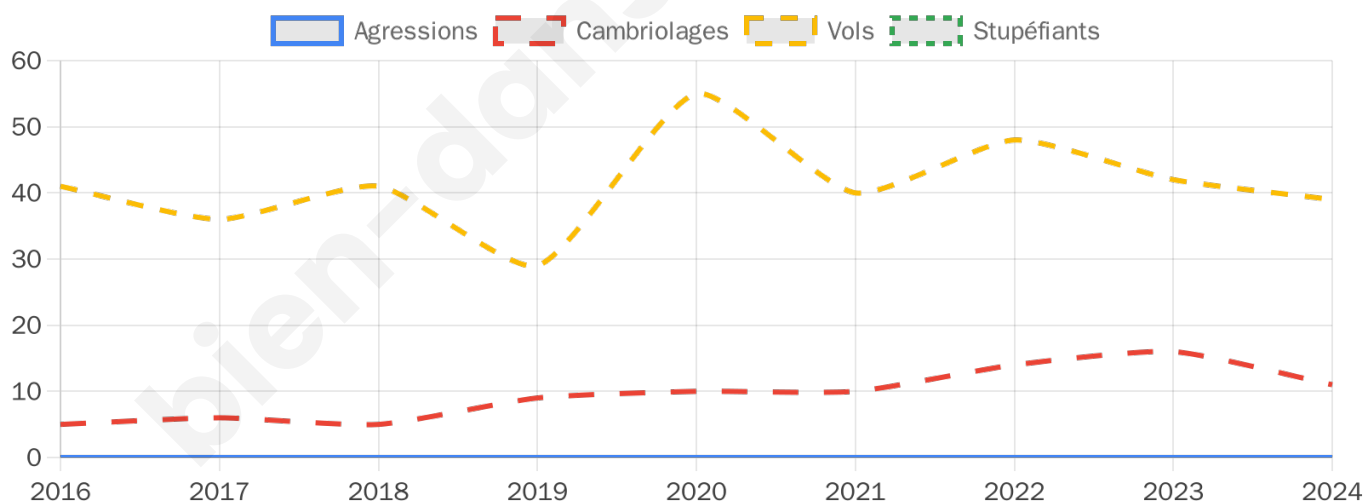

2 316 inscrits

Participation : 81.3%

Votes blancs : 0.74%

Votes nuls : 0.37%

Second tour

	Emmanuel MACRON	76,93 %
	Marine LE PEN	23,07 %

2 316 inscrits

Participation : 81.09%

Votes blancs : 6.6%

Votes nuls : 1.54%

Sécurité

Agressions physiques / sexuelles

0

Cambriolages

11

Vols / dégradations

39

Stupéfiants

0

Evolution du nombre d'infractions

Pour comparer

(en proportion du nombre d'habitants)

Sources : Bases statistiques communale, départementale et régionale de la délinquance enregistrée par la police et la gendarmerie nationales selon les dernières parutions officielles de 2025 portant sur l'année 2024 ([data.gouv](https://data.gouv.fr)).