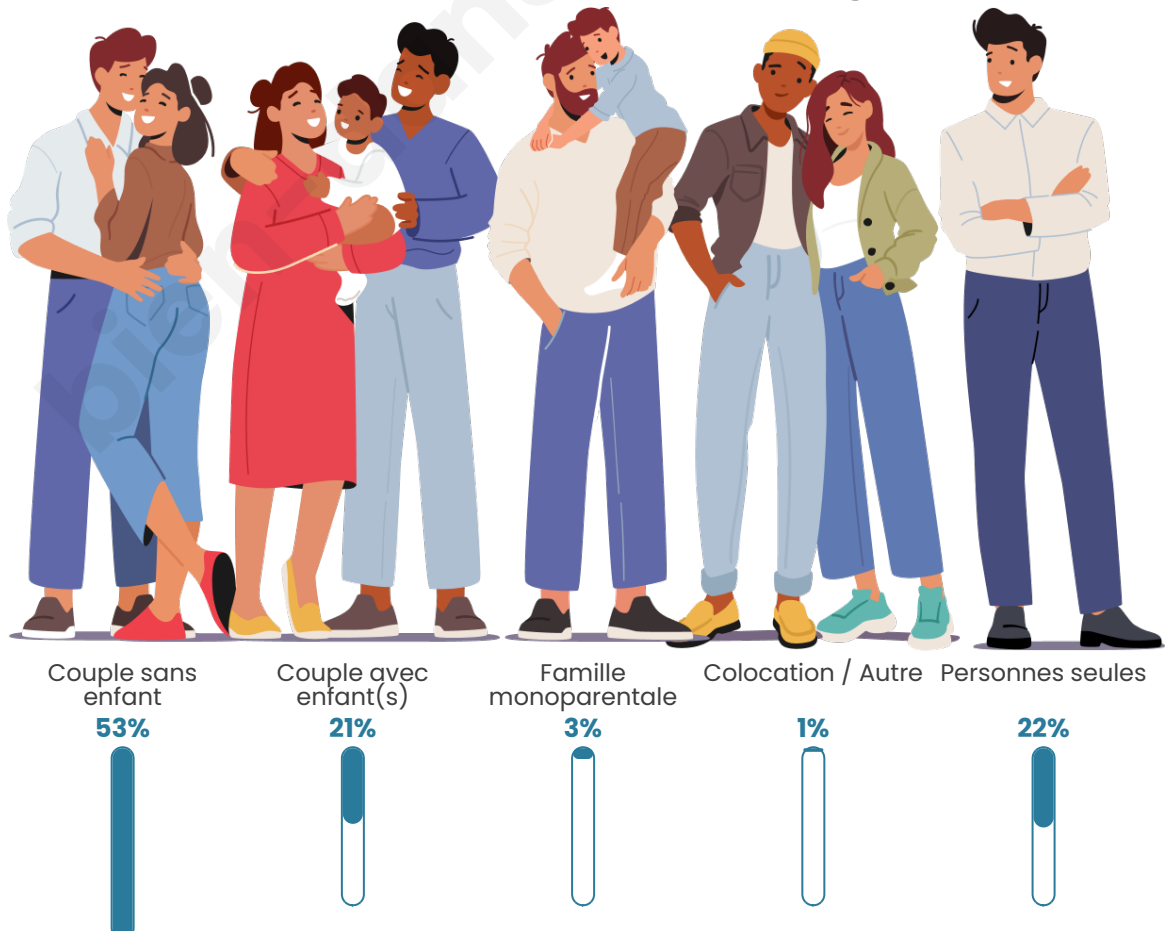

Tranche d'âge

Activité professionnelle

Niveau de diplôme

Composition des ménages

Profils électoraux

Premier tour

	Emmanuel MACRON	45.06 %
	Jean-Luc MÉLENCHON	11.98 %
	Marine LE PEN	11.65 %
	Valérie PÉCRESE	9.67 %
	Éric ZEMMOUR	8.11 %
	Yannick JADOT	6.87 %
	Nicolas DUPONT-AIGNAN	1.88 %
	Jean LASSALLE	1.61 %
	Anne HIDALGO	1.45 %
	Fabien ROUSSEL	1.13 %
	Philippe POUTOU	0.38 %
	Nathalie ARTHAUD	0.21 %