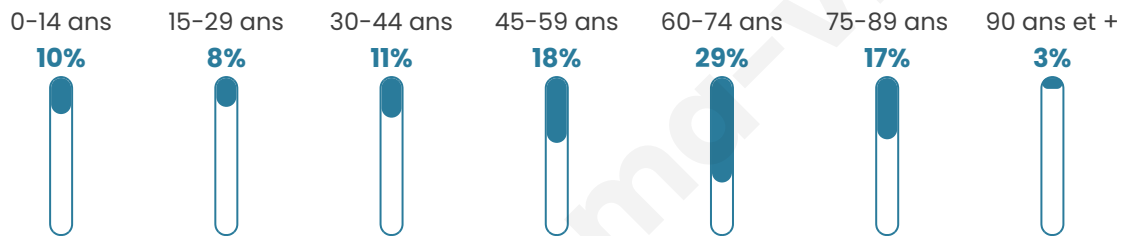

Age moyen

54 ans

Pop active

33.7%

Taux chômage

10.3%

Pop densité

282 h/km²

Revenu moyen

27 560 €/an

Evolution du nombre d'habitants

Sources : Institut national de la statistique et des études économiques (insee) selon Les dernières parutions officielles de 2024 portant sur les années 2020, 2021 et 2022.

Tranche d'âge

Activité professionnelle

Niveau de diplôme

Composition des ménages

Profils électoraux

Premier tour

	Emmanuel MACRON	45.06 %
	Jean-Luc MÉLENCHON	11.98 %
	Marine LE PEN	11.65 %
	Valérie PÉCRESE	9.67 %
	Éric ZEMMOUR	8.11 %
	Yannick JADOT	6.87 %
	Nicolas DUPONT-AIGNAN	1.88 %
	Jean LASSALLE	1.61 %
	Anne HIDALGO	1.45 %
	Fabien ROUSSEL	1.13 %
	Philippe POUTOU	0.38 %
	Nathalie ARTHAUD	0.21 %