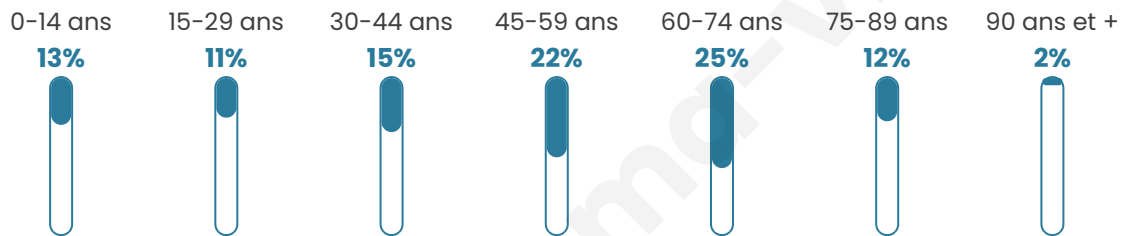

# Statistiques sur la population

Nombre d'habitants

**14 541**

Age moyen

**48 ans**

Pop active

**39.8%**

Taux chômage

**6.4%**

Pop densité

**765 h/km<sup>2</sup>**

Revenu moyen

**25 290 €/an**

## Evolution du nombre d'habitants

Sources : Institut national de la statistique et des études économiques (insee) selon Les dernières parutions officielles de 2024 portant sur les années 2020, 2021 et 2022.

## Tranche d'âge