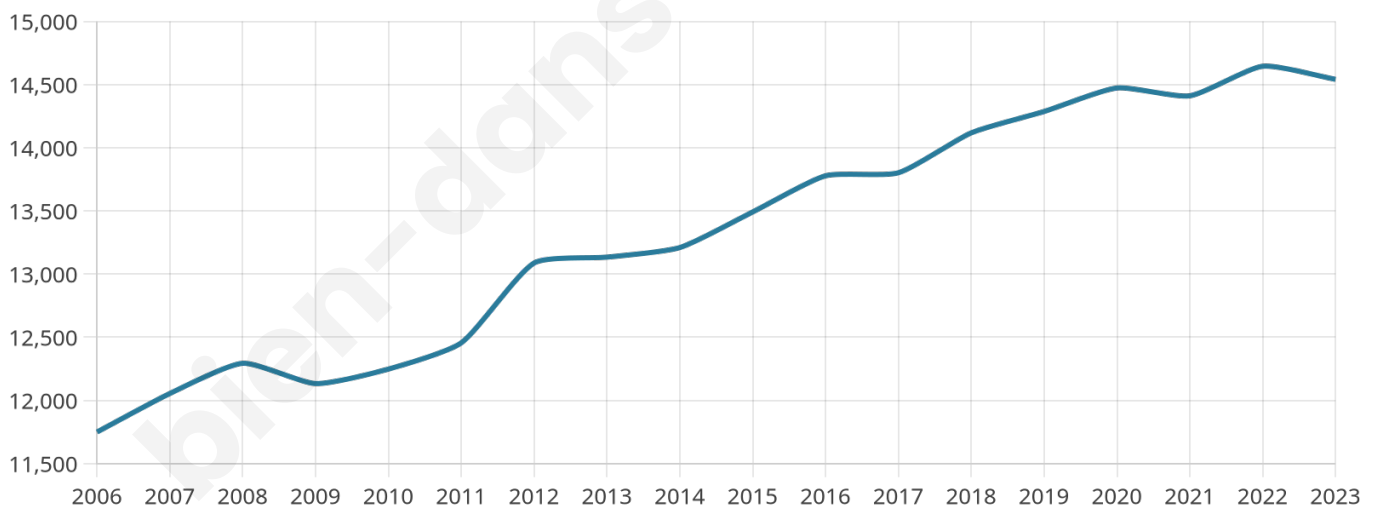

# Statistiques sur la population

Nombre d'habitants

**14 541**

Age moyen

**48 ans**

Pop active

**39.8%**

Taux chômage

**6.4%**

Pop densité

**765 h/km<sup>2</sup>**

Revenu moyen

**25 290 €/an**

## Evolution du nombre d'habitants

Sources : Institut national de la statistique et des études économiques (insee) selon Les dernières parutions officielles de 2024 portant sur les années 2020, 2021 et 2022.