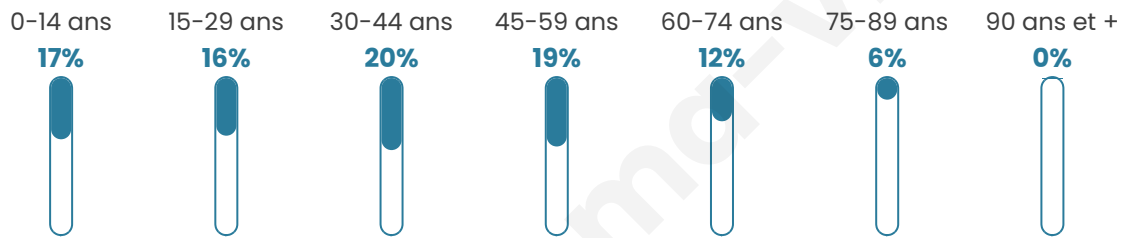

# Statistiques sur la population

Nombre d'habitants

**3 623**

Age moyen

**39 ans**

Pop active

**49.7%**

Taux chômage

**6.9%**

Pop densité

**906 h/km<sup>2</sup>**

Revenu moyen

**24 650 €/an**

## Evolution du nombre d'habitants

Sources : Institut national de la statistique et des études économiques (insee) selon Les dernières parutions officielles de 2024 portant sur les années 2020, 2021 et 2022.

## Tranche d'âge