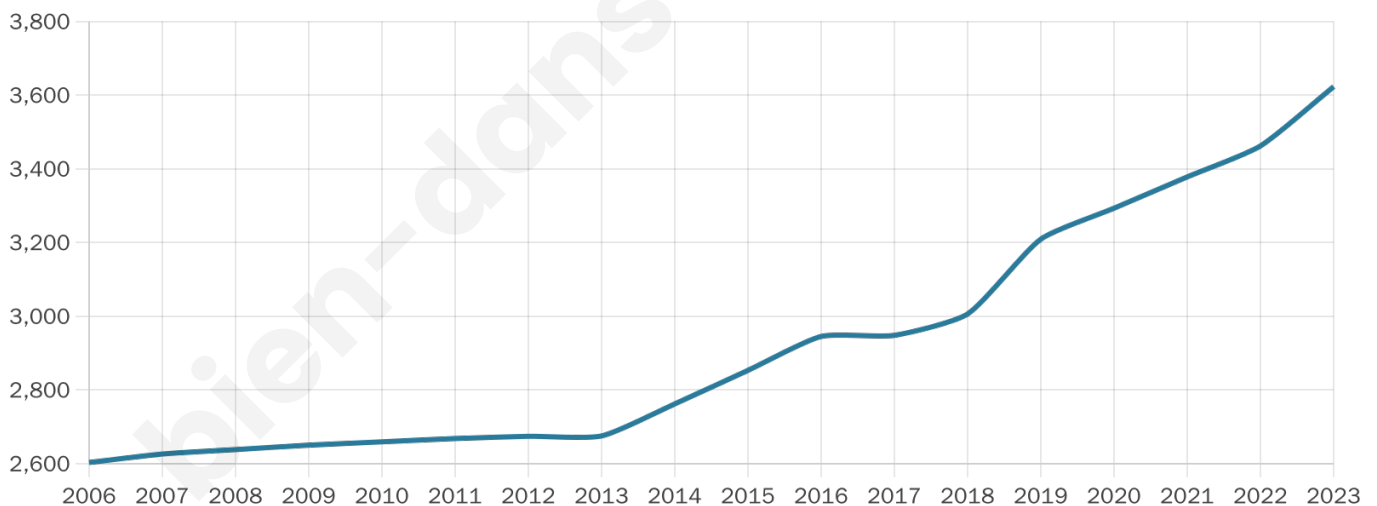

# Statistiques sur la population

Nombre d'habitants

**3 623**

Age moyen

**39 ans**

Pop active

**49.7%**

Taux chômage

**6.9%**

Pop densité

**906 h/km<sup>2</sup>**

Revenu moyen

**24 650 €/an**

## Evolution du nombre d'habitants

Sources : Institut national de la statistique et des études économiques (insee) selon Les dernières parutions officielles de 2024 portant sur les années 2020, 2021 et 2022.