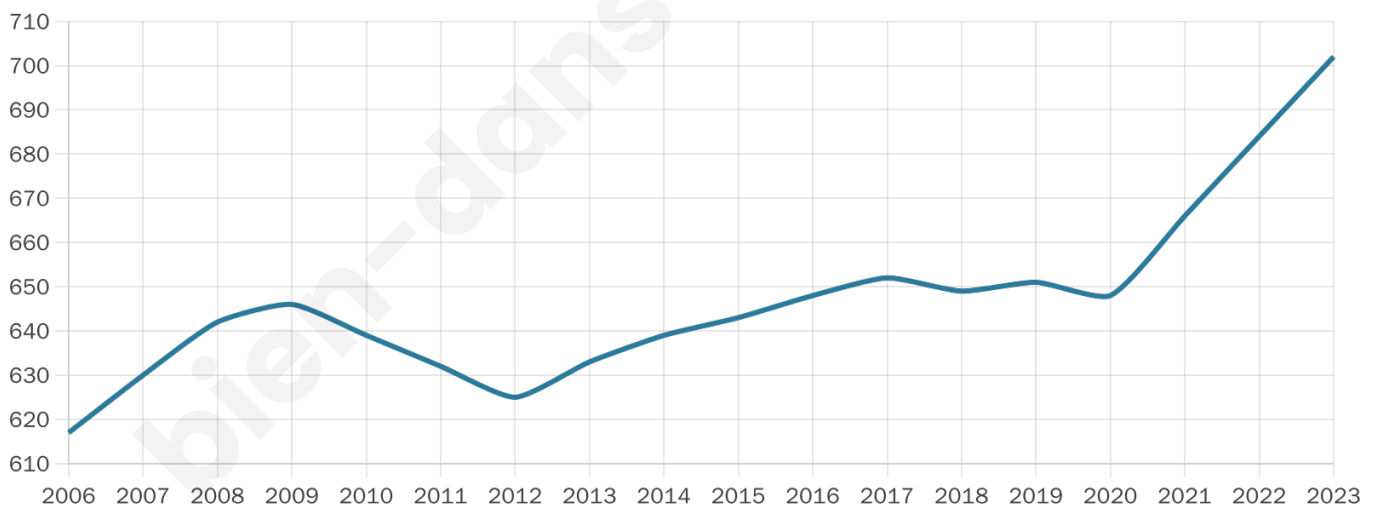

49 ans

Pop active

38.3%

Taux chômage

11.9%

Pop densité

64 h/km²

Revenu moyen

18 480 €/an

Evolution du nombre d'habitants

Sources : Institut national de la statistique et des études économiques (insee) selon Les dernières parutions officielles de 2024 portant sur les années 2020, 2021 et 2022.