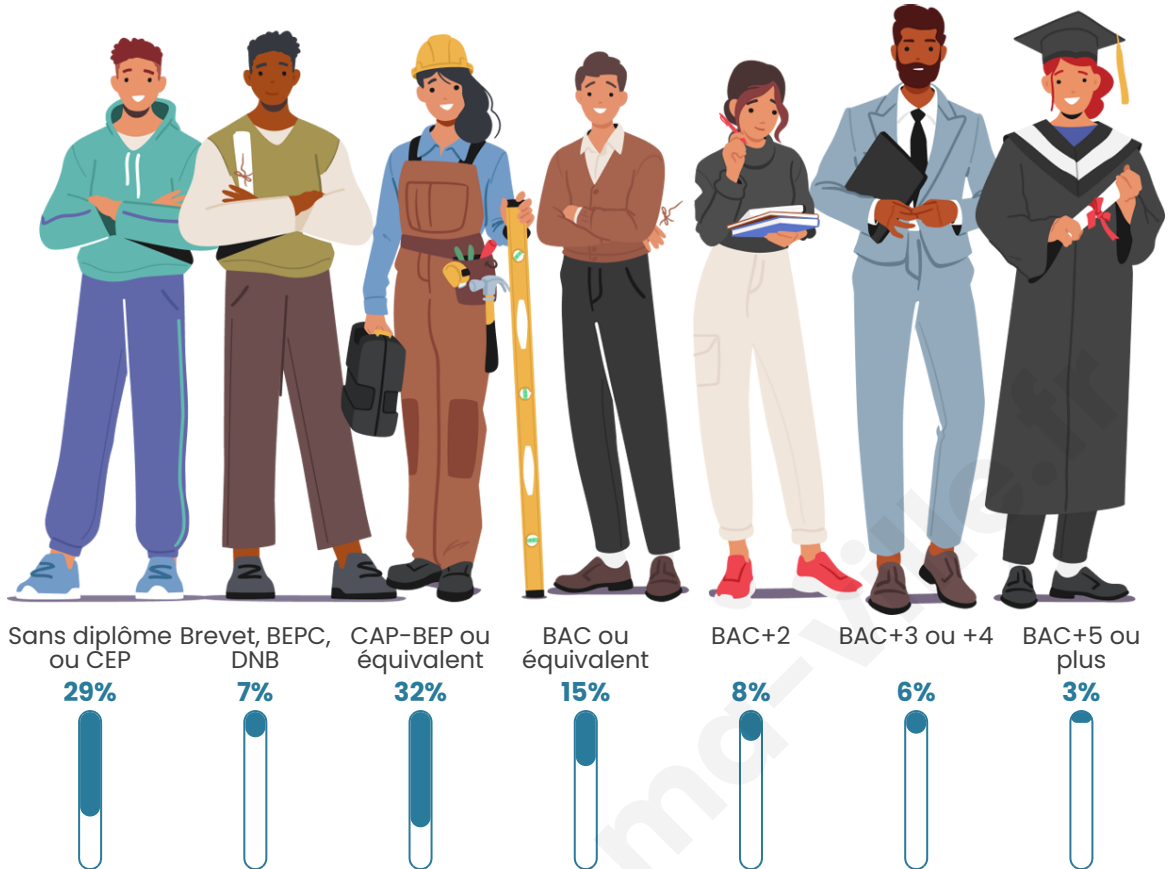

Tranche d'âge

Activité professionnelle

Niveau de diplôme

Composition des ménages

Profils électoraux

Premier tour

	Marine LE PEN	35.18 %
	Jean-Luc MÉLENCHON	18.84 %
	Emmanuel MACRON	15.79 %
	Éric ZEMMOUR	6.93 %
	Jean LASSALLE	6.09 %
	Fabien ROUSSEL	5.82 %
	Yannick JADOT	4.16 %
	Valérie PÉCRESSE	3.05 %
	Philippe POUTOU	1.39 %
	Anne HIDALGO	1.11 %
	Nathalie ARTHAUD	0.83 %
	Nicolas DUPONT- AIGNAN	0.83 %