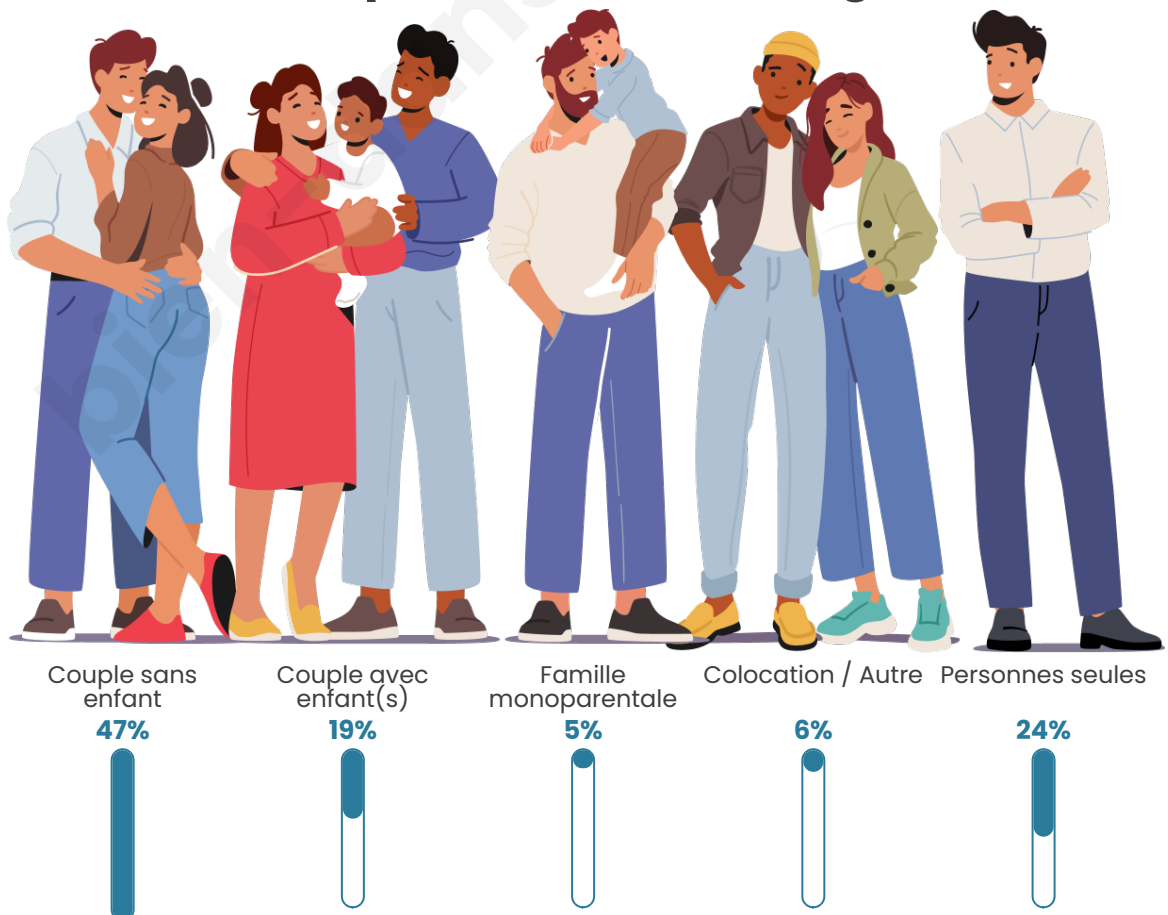

Tranche d'âge

Activité professionnelle

Niveau de diplôme

Composition des ménages

Profils électoraux

Premier tour

	Marine LE PEN	35.18 %
	Jean-Luc MÉLENCHON	18.84 %
	Emmanuel MACRON	15.79 %
	Éric ZEMMOUR	6.93 %
	Jean LASSALLE	6.09 %
	Fabien ROUSSEL	5.82 %
	Yannick JADOT	4.16 %
	Valérie PÉCRESSE	3.05 %
	Philippe POUTOU	1.39 %
	Anne HIDALGO	1.11 %
	Nathalie ARTHAUD	0.83 %
	Nicolas DUPONT- AIGNAN	0.83 %