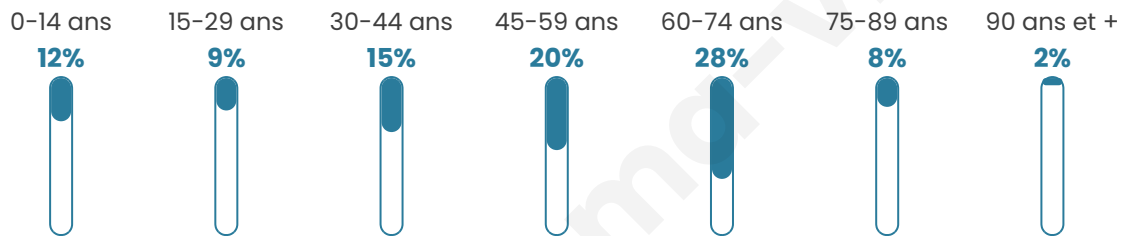

49 ans

Pop active

38.3%

Taux chômage

11.9%

Pop densité

64 h/km²

Revenu moyen

18 480 €/an

Evolution du nombre d'habitants

Sources : Institut national de la statistique et des études économiques (insee) selon Les dernières parutions officielles de 2024 portant sur les années 2020, 2021 et 2022.

Tranche d'âge

Activité professionnelle

Niveau de diplôme

Composition des ménages

Profils électoraux

Premier tour

	Marine LE PEN	35.18 %
	Jean-Luc MÉLENCHON	18.84 %
	Emmanuel MACRON	15.79 %
	Éric ZEMMOUR	6.93 %
	Jean LASSALLE	6.09 %
	Fabien ROUSSEL	5.82 %
	Yannick JADOT	4.16 %
	Valérie PÉCRESSE	3.05 %
	Philippe POUTOU	1.39 %
	Anne HIDALGO	1.11 %
	Nathalie ARTHAUD	0.83 %
	Nicolas DUPONT- AIGNAN	0.83 %