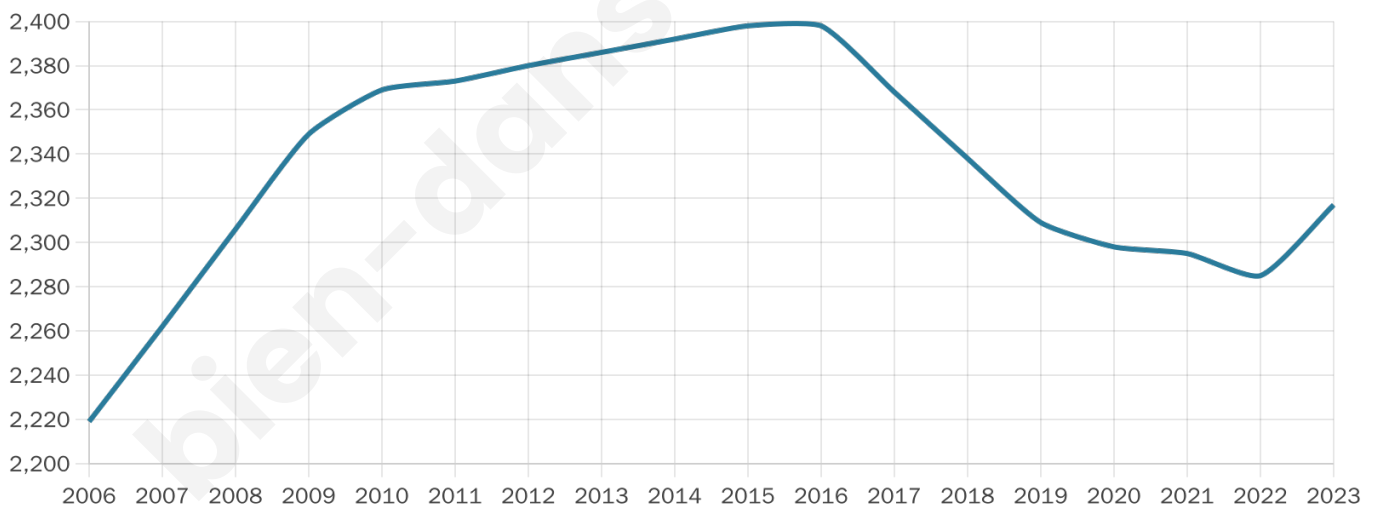

# Statistiques sur la population

Nombre d'habitants

**2 317**

Age moyen

**43 ans**

Pop active

**45.3%**

Taux chômage

**6.9%**

Pop densité

**93 h/km<sup>2</sup>**

Revenu moyen

**22 530 €/an**

## Evolution du nombre d'habitants

Sources : Institut national de la statistique et des études économiques (insee) selon Les dernières parutions officielles de 2024 portant sur les années 2020, 2021 et 2022.