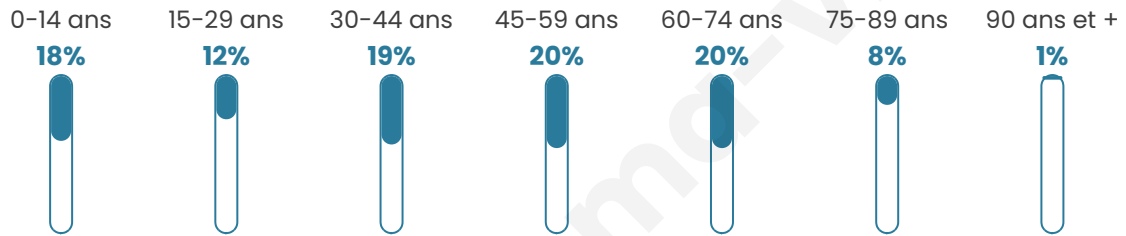

# Statistiques sur la population

Nombre d'habitants

**2 317**

Age moyen

**43 ans**

Pop active

**45.3%**

Taux chômage

**6.9%**

Pop densité

**93 h/km<sup>2</sup>**

Revenu moyen

**22 530 €/an**

## Evolution du nombre d'habitants

Sources : Institut national de la statistique et des études économiques (insee) selon Les dernières parutions officielles de 2024 portant sur les années 2020, 2021 et 2022.

## Tranche d'âge