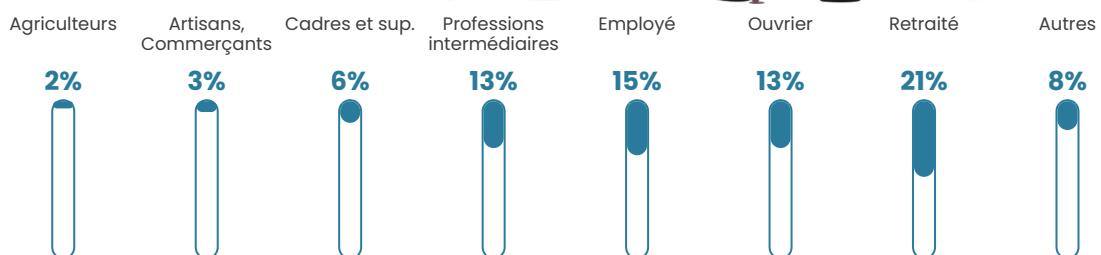

52 h/km²

Revenu moyen

23 810 €/an

Evolution du nombre d'habitants

Sources : Institut national de la statistique et des études économiques (insee) selon Les dernières parutions officielles de 2024 portant sur les années 2020, 2021 et 2022.

Tranche d'âge

Activité professionnelle

Niveau de diplôme

Composition des ménages

Profils électoraux

Premier tour

	Emmanuel MACRON	29.61 %
	Marine LE PEN	28.91 %
	Jean-Luc MÉLENCHON	15.57 %
	Éric ZEMMOUR	5.53 %
	Yannick JADOT	3.94 %
	Valérie PÉCRESE	3.94 %
	Nicolas DUPONT- AIGNAN	3.43 %
	Jean LASSALLE	2.86 %
	Fabien ROUSSEL	2.35 %
	Anne HIDALGO	1.91 %
	Philippe POUTOU	1.02 %
	Nathalie ARTHAUD	0.95 %