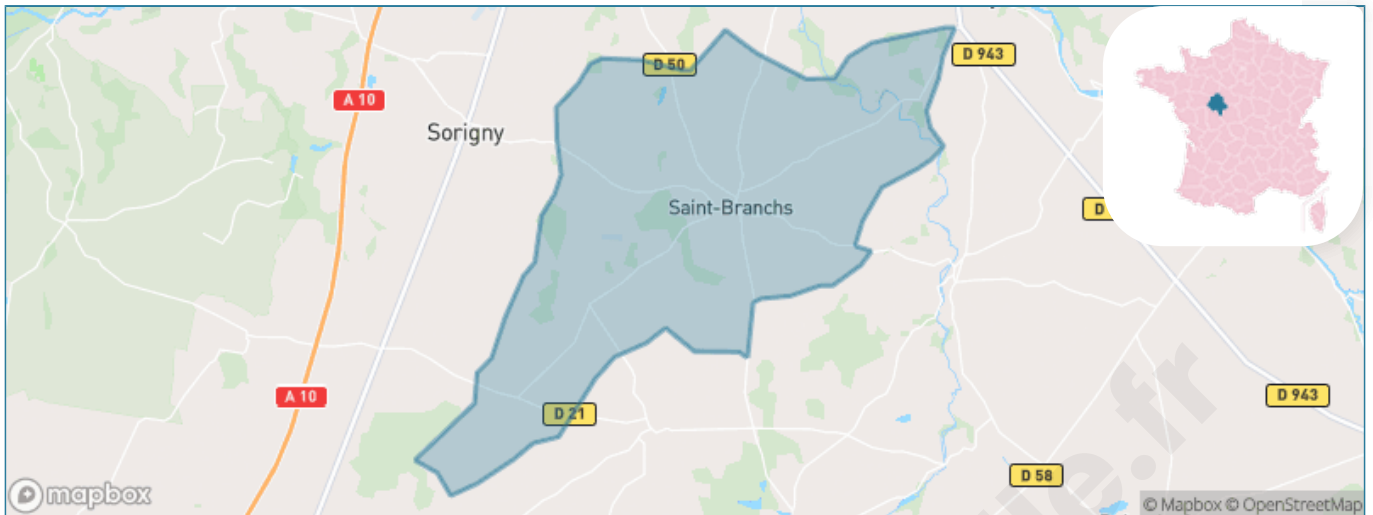

Version web

Ville de Saint-Branchs

Présenté par

BIEN dans
ma **VILLE** 

Sommaire

Situation géographique	3
Statistiques sur la population	4
Evolution du nombre d'habitants	4
Tranche d'âge	5
0-14 ans	5
15-29 ans	5
30-44 ans	5
45-59 ans	5
60-74 ans	5
75-89 ans	5
90 ans et +	5
Activité professionnelle	5
Agriculteurs	5
Artisans, Commerçants	5
Cadres et sup.	5
Professions intermédiaires	5
Employé	5
Ouvrier	5
Retraité	5
Autres	5
Niveau de diplôme	6
Sans diplôme ou CEP	6
Brevet, BEPC, DNB	6
CAP-BEP ou équivalent	6
BAC ou équivalent	6
BAC+2	6
BAC+3 ou +4	6
BAC+5 ou plus	6
Composition des ménages	6
Couple sans enfant	6
Couple avec enfant(s)	6
Famille monoparentale	6
Colocation / Autre	6
Personnes seules	6
Profils électoraux	7
Premier tour	7
Sécurité	8
Evolution du nombre d'infractions	8
Pour comparer	9
Services à la population	10
Commerce	10
Éducation	10
Villes autour de Saint-Branchs	11

Situation géographique

i Informations clés

- **Région** : Centre-Val de Loire
- **Département** : Indre-et-Loire
- **Code postal** : 37320
- **Superficie** : 51 km²

Statistiques sur la population

Nombre d'habitants