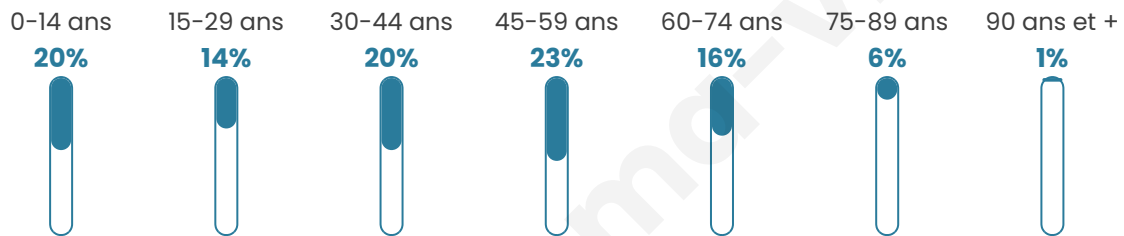

2 637

Age moyen

41 ans

Pop active

51.4%

Taux chômage

5.5%

Pop densité

52 h/km²

Revenu moyen

23 810 €/an

Evolution du nombre d'habitants

Sources : Institut national de la statistique et des études économiques (insee) selon Les dernières parutions officielles de 2024 portant sur les années 2020, 2021 et 2022.

Tranche d'âge

Activité professionnelle

Niveau de diplôme

Composition des ménages

Profils électoraux

Premier tour

	Emmanuel MACRON	29.61 %
	Marine LE PEN	28.91 %
	Jean-Luc MÉLENCHON	15.57 %
	Éric ZEMMOUR	5.53 %
	Yannick JADOT	3.94 %
	Valérie PÉCRESE	3.94 %
	Nicolas DUPONT- AIGNAN	3.43 %
	Jean LASSALLE	2.86 %
	Fabien ROUSSEL	2.35 %
	Anne HIDALGO	1.91 %
	Philippe POUTOU	1.02 %
	Nathalie ARTHAUD	0.95 %

2 069 inscrits

Participation : 78.01%

Votes blancs : 2.04%

Votes nuls : 0.43%

Second tour

	Emmanuel MACRON	55,59 %
	Marine LE PEN	44,41 %

2 071 inscrits

Participation : 76.97%