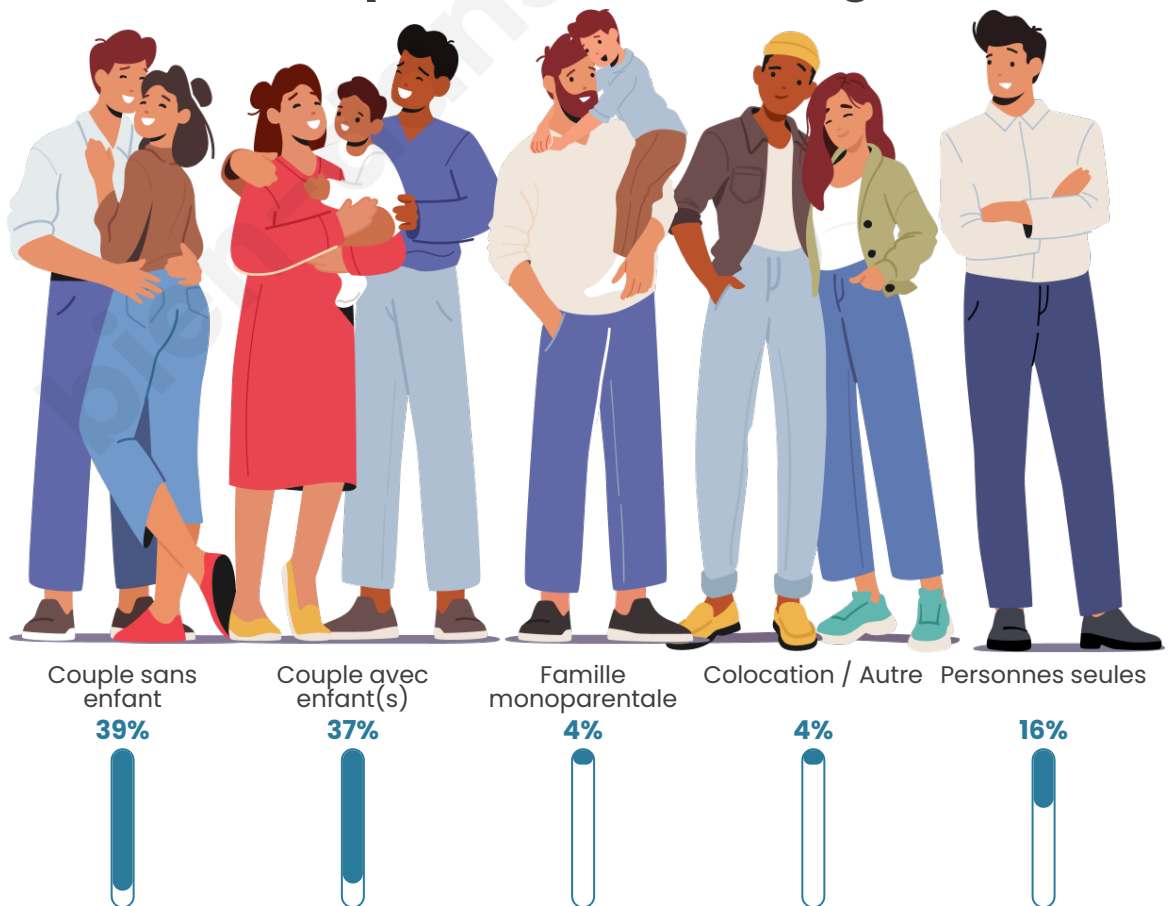

Tranche d'âge

Activité professionnelle

Niveau de diplôme

Composition des ménages

Profils électoraux

Premier tour

	Emmanuel MACRON	29.61 %
	Marine LE PEN	28.91 %
	Jean-Luc MÉLENCHON	15.57 %
	Éric ZEMMOUR	5.53 %
	Yannick JADOT	3.94 %
	Valérie PÉCRESE	3.94 %
	Nicolas DUPONT- AIGNAN	3.43 %
	Jean LASSALLE	2.86 %
	Fabien ROUSSEL	2.35 %
	Anne HIDALGO	1.91 %
	Philippe POUTOU	1.02 %
	Nathalie ARTHAUD	0.95 %