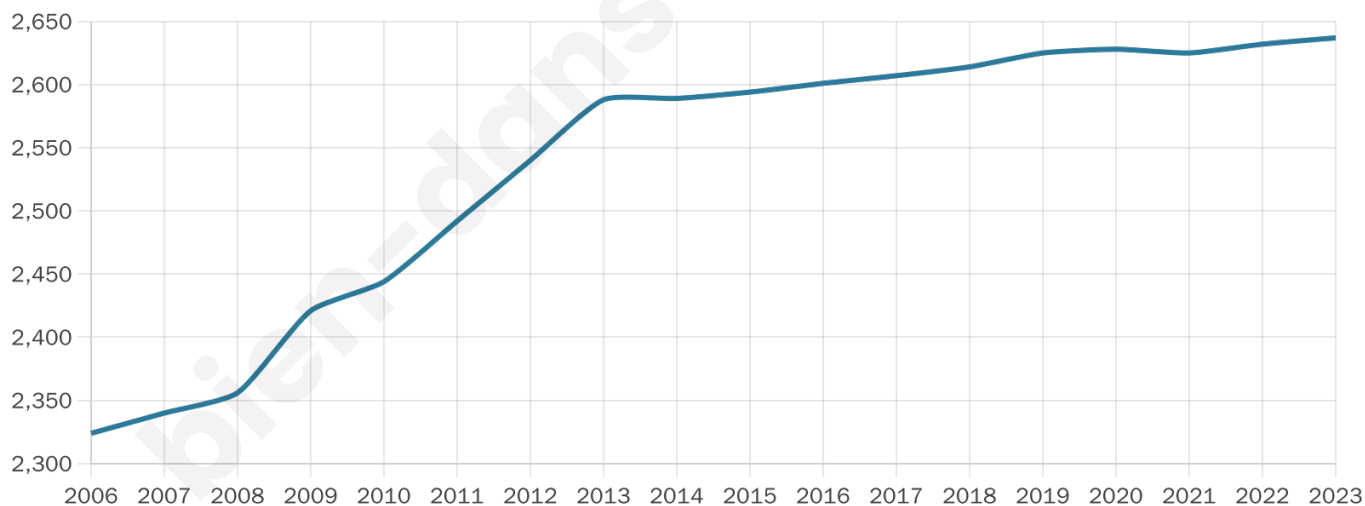

2 637

Age moyen

41 ans

Pop active

51.4%

Taux chômage

5.5%

Pop densité

52 h/km²

Revenu moyen

23 810 €/an

Evolution du nombre d'habitants

Sources : Institut national de la statistique et des études économiques (insee) selon Les dernières parutions officielles de 2024 portant sur les années 2020, 2021 et 2022.