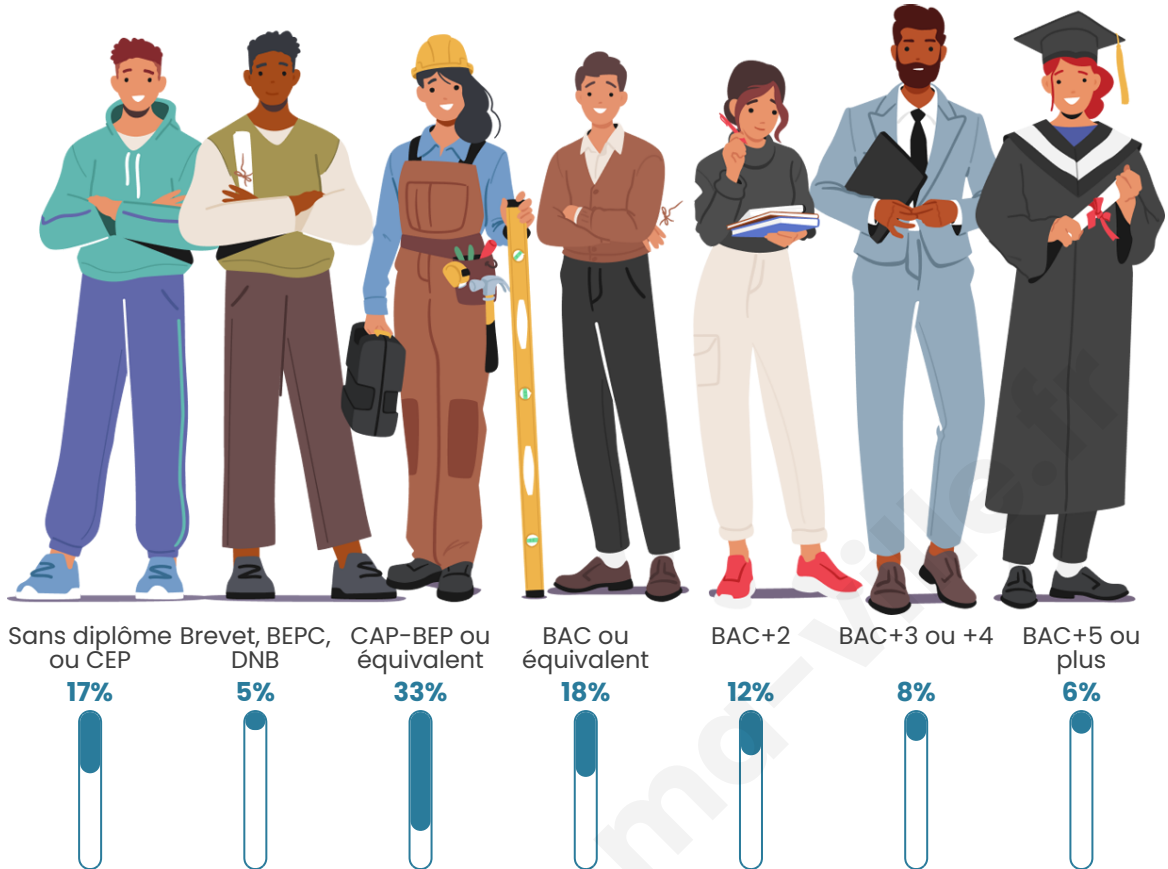

2 637

Age moyen

41 ans

Pop active

51.4%

Taux chômage

5.5%

Pop densité

Tranche d'âge

Activité professionnelle

Niveau de diplôme

Composition des ménages

Profils électoraux

Premier tour

	Emmanuel MACRON	29.61 %
	Marine LE PEN	28.91 %
	Jean-Luc MÉLENCHON	15.57 %
	Éric ZEMMOUR	5.53 %
	Yannick JADOT	3.94 %
	Valérie PÉCRESE	3.94 %
	Nicolas DUPONT- AIGNAN	3.43 %
	Jean LASSALLE	2.86 %
	Fabien ROUSSEL	2.35 %
	Anne HIDALGO	1.91 %
	Philippe POUTOU	1.02 %
	Nathalie ARTHAUD	0.95 %