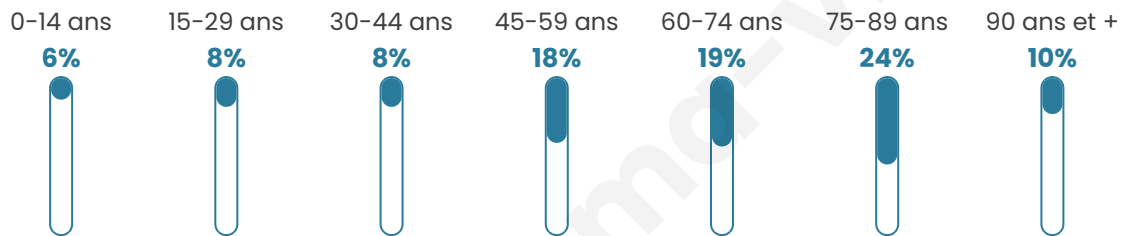

Statistiques sur la population

Nombre d'habitants

155

Age moyen

60 ans

Pop active

20.6%

Taux chômage

10.3%

Pop densité

10 h/km²

Revenu moyen

NC

Evolution du nombre d'habitants

Sources : Institut national de la statistique et des études économiques (insee) selon Les dernières parutions officielles de 2024 portant sur les années 2020, 2021 et 2022.

Tranche d'âge

Activité professionnelle

Niveau de diplôme

Composition des ménages

Profils électoraux

Premier tour

	Marine LE PEN	52.08 %
	Emmanuel MACRON	12.50 %
	Fabien ROUSSEL	10.42 %
	Éric ZEMMOUR	6.25 %
	Jean-Luc MÉLENCHON	6.25 %
	Yannick JADOT	4.17 %
	Valérie PÉCRESE	4.17 %
	Jean LASSALLE	2.08 %
	Anne HIDALGO	2.08 %
	Nathalie ARTHAUD	0.00 %
	Philippe POUTOU	0.00 %
	Nicolas DUPONT- AIGNAN	0.00 %

80 inscrits

Participation : 61.25%

Votes blancs : 2.04%

Votes nuls : 0.00%

Second tour

	Emmanuel MACRON	37,25 %
	Marine LE PEN	62,75 %

80 inscrits

Participation : 67.5%