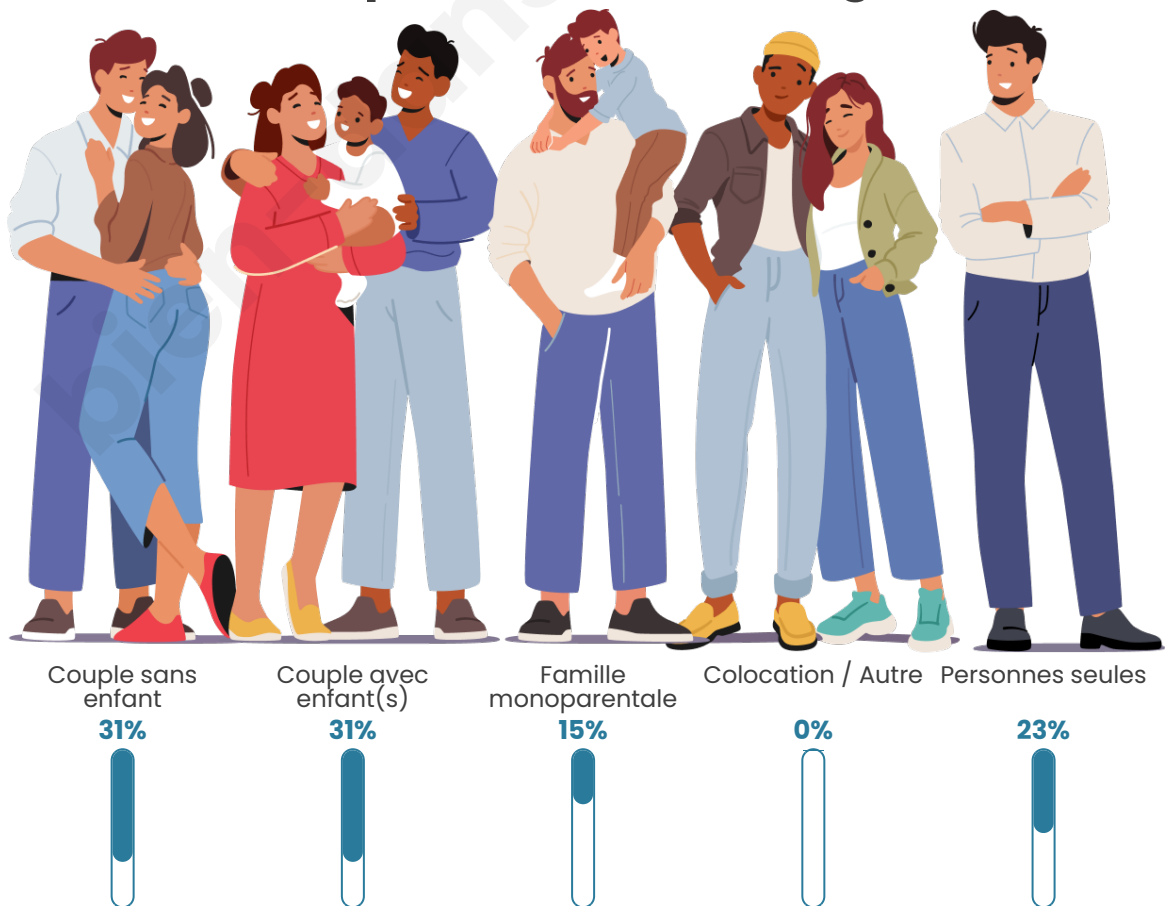

Statistiques sur la population

Nombre d'habitants

155

Age moyen

60 ans

Pop active

20.6%

Taux chômage

Tranche d'âge

Activité professionnelle

Niveau de diplôme

Composition des ménages

Profils électoraux

Premier tour

	Marine LE PEN	52.08 %
	Emmanuel MACRON	12.50 %
	Fabien ROUSSEL	10.42 %
	Éric ZEMMOUR	6.25 %
	Jean-Luc MÉLENCHON	6.25 %
	Yannick JADOT	4.17 %
	Valérie PÉCRESE	4.17 %
	Jean LASSALLE	2.08 %
	Anne HIDALGO	2.08 %
	Nathalie ARTHAUD	0.00 %
	Philippe POUTOU	0.00 %
	Nicolas DUPONT- AIGNAN	0.00 %