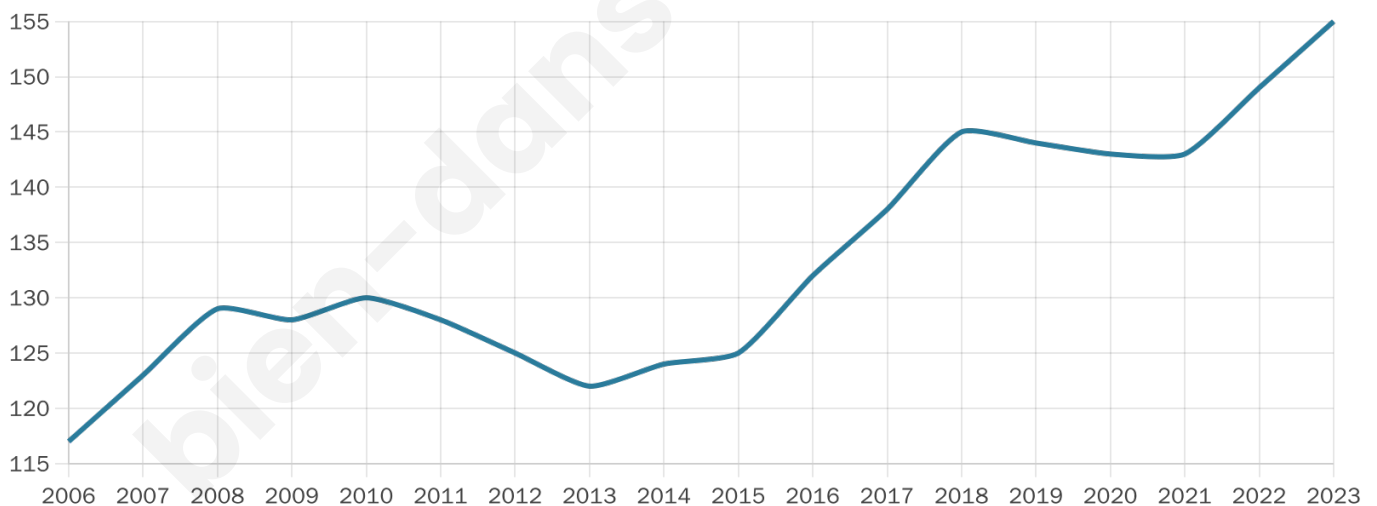

Statistiques sur la population

Nombre d'habitants

155

Age moyen

60 ans

Pop active

20.6%

Taux chômage

10.3%

Pop densité

10 h/km²

Revenu moyen

NC

Evolution du nombre d'habitants

Sources : Institut national de la statistique et des études économiques (insee) selon Les dernières parutions officielles de 2024 portant sur les années 2020, 2021 et 2022.

Tranche d'âge

Activité professionnelle

Niveau de diplôme

Composition des ménages

Profils électoraux

Premier tour

	Marine LE PEN	52.08 %
	Emmanuel MACRON	12.50 %
	Fabien ROUSSEL	10.42 %
	Éric ZEMMOUR	6.25 %
	Jean-Luc MÉLENCHON	6.25 %
	Yannick JADOT	4.17 %
	Valérie PÉCRESE	4.17 %
	Jean LASSALLE	2.08 %
	Anne HIDALGO	2.08 %
	Nathalie ARTHAUD	0.00 %
	Philippe POUTOU	0.00 %
	Nicolas DUPONT- AIGNAN	0.00 %