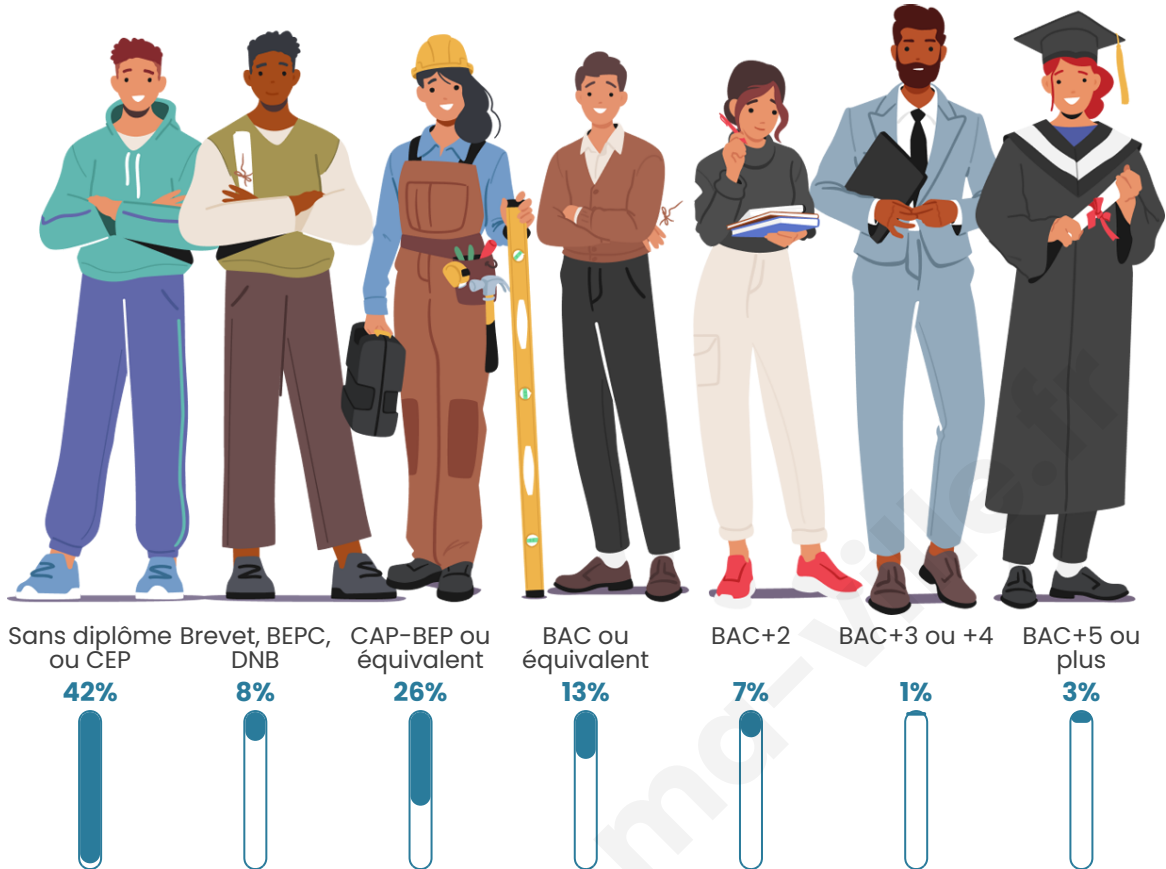

Statistiques sur la population

Nombre d'habitants

155

Age moyen

60 ans

Pop active

20.6%

Taux chômage

Tranche d'âge

Activité professionnelle

Niveau de diplôme

Composition des ménages

Profils électoraux

Premier tour

	Marine LE PEN	52.08 %
	Emmanuel MACRON	12.50 %
	Fabien ROUSSEL	10.42 %
	Éric ZEMMOUR	6.25 %
	Jean-Luc MÉLENCHON	6.25 %
	Yannick JADOT	4.17 %
	Valérie PÉCRESE	4.17 %
	Jean LASSALLE	2.08 %
	Anne HIDALGO	2.08 %
	Nathalie ARTHAUD	0.00 %
	Philippe POUTOU	0.00 %
	Nicolas DUPONT- AIGNAN	0.00 %