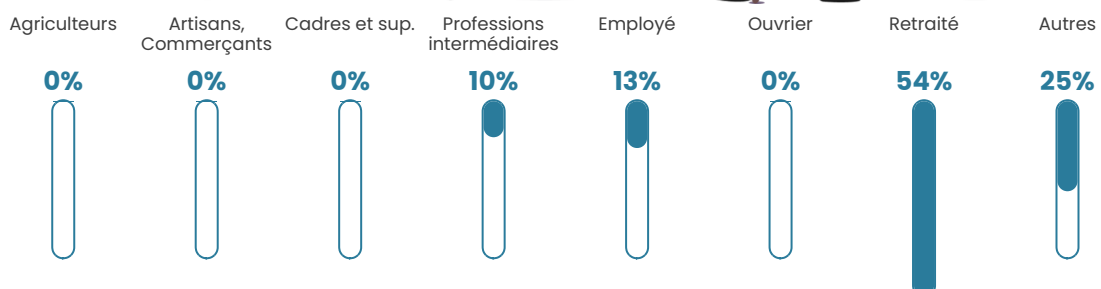

10.3%

Pop densité

10 h/km²

Revenu moyen

NC

Evolution du nombre d'habitants

Sources : Institut national de la statistique et des études économiques (insee) selon Les dernières parutions officielles de 2024 portant sur les années 2020, 2021 et 2022.

Tranche d'âge

Activité professionnelle

Niveau de diplôme

Composition des ménages

Profils électoraux

Premier tour

	Marine LE PEN	52.08 %
	Emmanuel MACRON	12.50 %
	Fabien ROUSSEL	10.42 %
	Éric ZEMMOUR	6.25 %
	Jean-Luc MÉLENCHON	6.25 %
	Yannick JADOT	4.17 %
	Valérie PÉCRESE	4.17 %
	Jean LASSALLE	2.08 %
	Anne HIDALGO	2.08 %
	Nathalie ARTHAUD	0.00 %
	Philippe POUTOU	0.00 %
	Nicolas DUPONT- AIGNAN	0.00 %