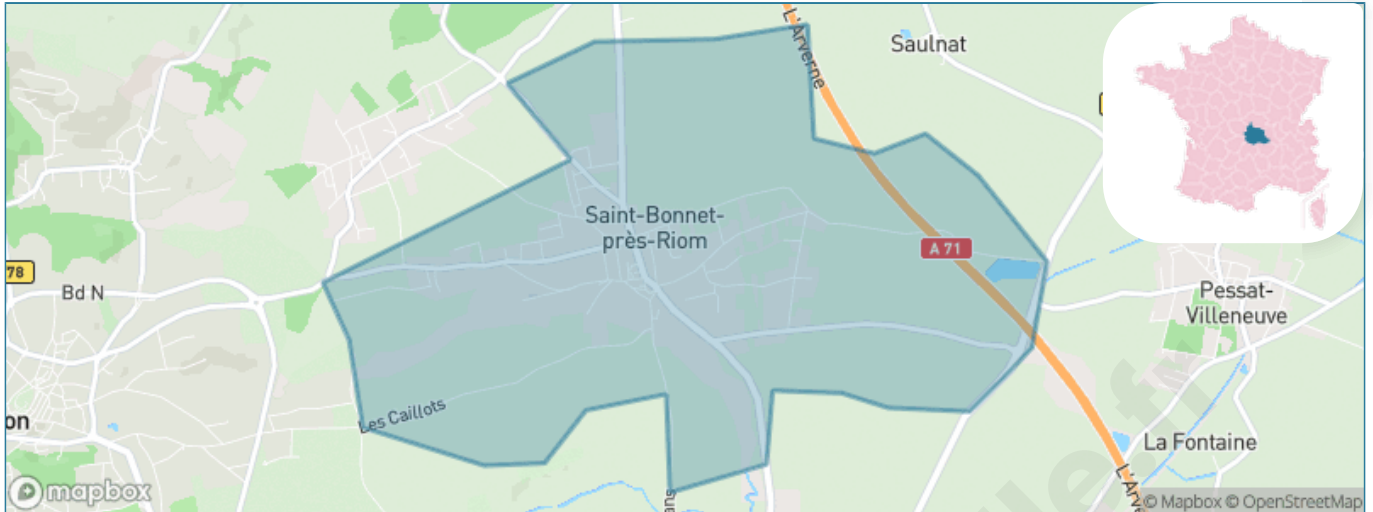

Version web

Ville de Saint-Bonnet- près-Riom

Présenté par

BIEN dans
ma **VILLE** 

Sommaire

| | |
|---|----|
| Situation géographique | 3 |
| Statistiques sur la population | 4 |
| Evolution du nombre d'habitants | 4 |
| Tranche d'âge | 5 |
| 0-14 ans | 5 |
| 15-29 ans | 5 |
| 30-44 ans | 5 |
| 45-59 ans | 5 |
| 60-74 ans | 5 |
| 75-89 ans | 5 |
| 90 ans et + | 5 |
| Activité professionnelle | 5 |
| Agriculteurs | 5 |
| Artisans, Commerçants | 5 |
| Cadres et sup. | 5 |
| Professions intermédiaires | 5 |
| Employé | 5 |
| Ouvrier | 5 |
| Retraité | 5 |
| Autres | 5 |
| Niveau de diplôme | 6 |
| Sans diplôme ou CEP | 6 |
| Brevet, BEPC, DNB | 6 |
| CAP-BEP ou équivalent | 6 |
| BAC ou équivalent | 6 |
| BAC+2 | 6 |
| BAC+3 ou +4 | 6 |
| BAC+5 ou plus | 6 |
| Composition des ménages | 6 |
| Couple sans enfant | 6 |
| Couple avec enfant(s) | 6 |
| Famille monoparentale | 6 |
| Colocation / Autre | 6 |
| Personnes seules | 6 |
| Profil électoraux | 7 |
| Premier tour | 7 |
| Sécurité | 8 |
| Evolution du nombre d'infractions | 8 |
| Pour comparer | 9 |
| Services à la population | 10 |
| Commerce | 10 |
| Éducation | 10 |
| Villes autour de Saint-Bonnet-près-Riom | 11 |
| Avis sur la ville de Saint-Bonnet-près-Riom | 12 |
| Moyenne par critère | 12 |
| Villes autour de Saint-Bonnet-près-Riom | 12 |
| Répartition des avis par note | 12 |
| Répartition des avis par note | 12 |

Situation géographique

i Informations clés

- **Région** : Auvergne-Rhône-Alpes
- **Département** : Puy-de-Dôme
- **Code postal** : 63200
- **Superficie** : 7 km²

PUY-DE-DÔME
LE DÉPARTEMENT

Statistiques sur la population