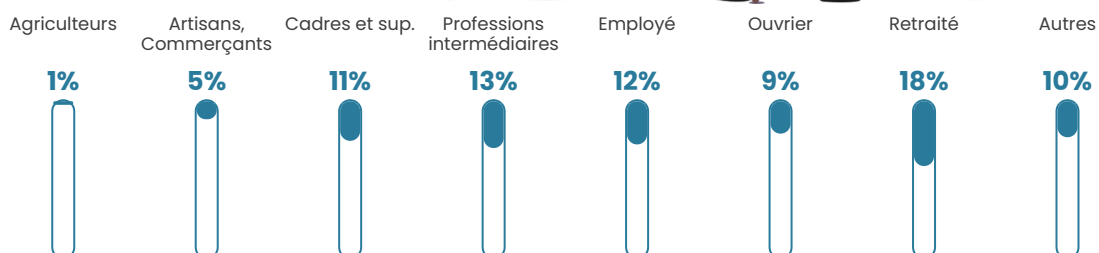

Pop densité

301 h/km²

Revenu moyen

26 260 €/an

Evolution du nombre d'habitants

Sources : Institut national de la statistique et des études économiques (insee) selon Les dernières parutions officielles de 2024 portant sur les années 2020, 2021 et 2022.

Tranche d'âge

Activité professionnelle

Niveau de diplôme

Composition des ménages

Profils électoraux

Premier tour

| | | |
|---|---------------------------|---------|
|  | Emmanuel MACRON | 28.83 % |
|  | Marine LE PEN | 22.47 % |
|  | Jean-Luc MÉLENCHON | 18.87 % |
|  | Éric ZEMMOUR | 5.65 % |
|  | Valérie PÉCRESE | 5.51 % |
|  | Jean LASSALLE | 5.44 % |
|  | Yannick JADOT | 4.88 % |
|  | Anne HIDALGO | 3.32 % |
|  | Fabien ROUSSEL | 2.83 % |
|  | Philippe POUTOU | 0.99 % |
|  | Nicolas DUPONT- AIGNAN | 0.78 % |
|  | Nathalie ARTHAUD | 0.42 % |