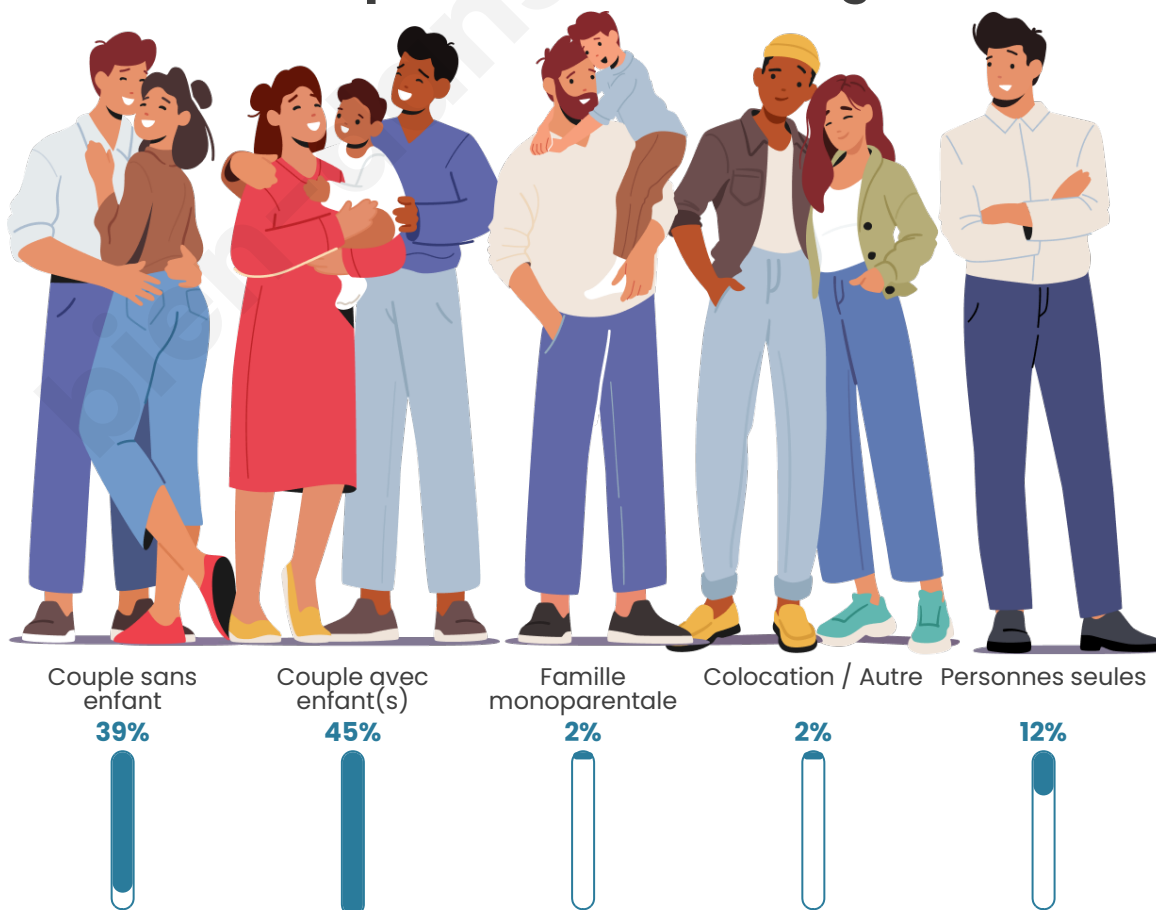

Tranche d'âge

Activité professionnelle

Niveau de diplôme

Composition des ménages

Profils électoraux

Premier tour

| | | |
|---|---------------------------|---------|
|  | Emmanuel MACRON | 28.83 % |
|  | Marine LE PEN | 22.47 % |
|  | Jean-Luc MÉLENCHON | 18.87 % |
|  | Éric ZEMMOUR | 5.65 % |
|  | Valérie PÉCRESE | 5.51 % |
|  | Jean LASSALLE | 5.44 % |
|  | Yannick JADOT | 4.88 % |
|  | Anne HIDALGO | 3.32 % |
|  | Fabien ROUSSEL | 2.83 % |
|  | Philippe POUTOU | 0.99 % |
|  | Nicolas DUPONT- AIGNAN | 0.78 % |
|  | Nathalie ARTHAUD | 0.42 % |