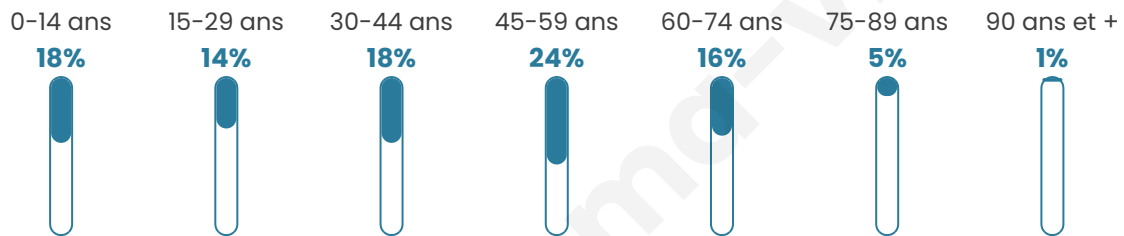

Nombre d'habitants

2 110

Age moyen

41 ans

Pop active

48.5%

Taux chômage

5.2%

Pop densité

301 h/km²

Revenu moyen

26 260 €/an

Evolution du nombre d'habitants

Sources : Institut national de la statistique et des études économiques (insee) selon Les dernières parutions officielles de 2024 portant sur les années 2020, 2021 et 2022.

Tranche d'âge

Activité professionnelle

Niveau de diplôme

Composition des ménages

Profils électoraux

Premier tour

| | | |
|---|---------------------------|---------|
|  | Emmanuel MACRON | 28.83 % |
|  | Marine LE PEN | 22.47 % |
|  | Jean-Luc MÉLENCHON | 18.87 % |
|  | Éric ZEMMOUR | 5.65 % |
|  | Valérie PÉCRESE | 5.51 % |
|  | Jean LASSALLE | 5.44 % |
|  | Yannick JADOT | 4.88 % |
|  | Anne HIDALGO | 3.32 % |
|  | Fabien ROUSSEL | 2.83 % |
|  | Philippe POUTOU | 0.99 % |
|  | Nicolas DUPONT- AIGNAN | 0.78 % |
|  | Nathalie ARTHAUD | 0.42 % |

1 688 inscrits

Participation : 87.09%

Votes blancs : 3.06%

Votes nuls : 0.68%

Second tour

| | | |
|---|--------------------|---------|
|  | Emmanuel MACRON | 61,47 % |
|  | Marine LE PEN | 38,53 % |

1 687 inscrits