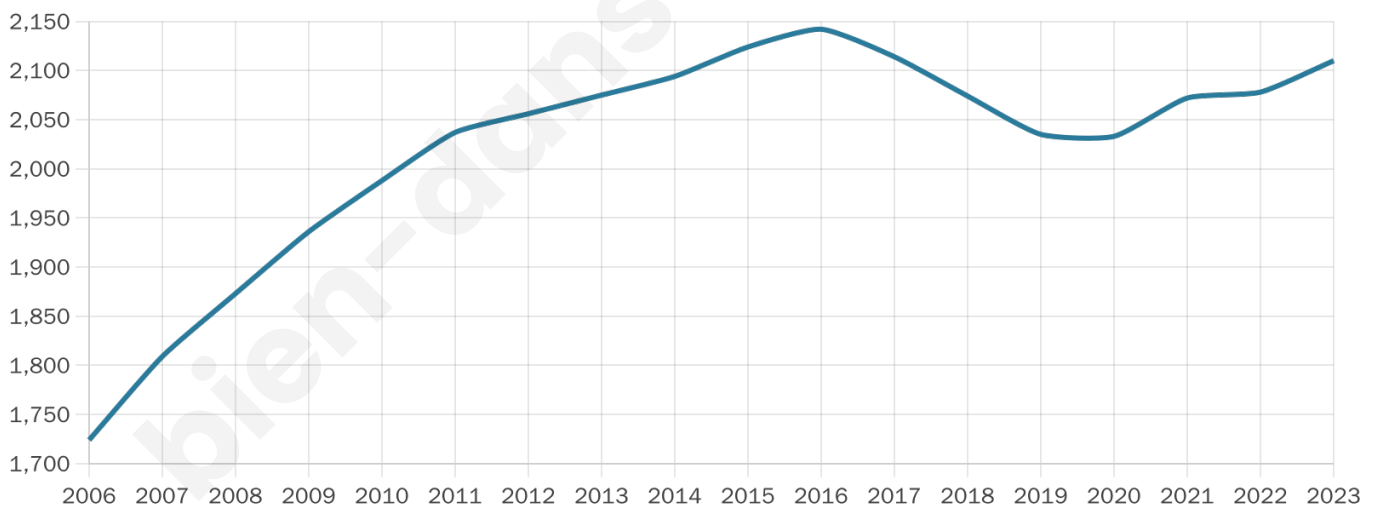

Nombre d'habitants

2 110

Age moyen

41 ans

Pop active

48.5%

Taux chômage

5.2%

Pop densité

301 h/km²

Revenu moyen

26 260 €/an

Evolution du nombre d'habitants

Sources : Institut national de la statistique et des études économiques (insee) selon Les dernières parutions officielles de 2024 portant sur les années 2020, 2021 et 2022.

Tranche d'âge

Activité professionnelle

Niveau de diplôme

Composition des ménages

Profils électoraux

Premier tour

| | | |
|---|---------------------------|---------|
|  | Emmanuel MACRON | 28.83 % |
|  | Marine LE PEN | 22.47 % |
|  | Jean-Luc MÉLENCHON | 18.87 % |
|  | Éric ZEMMOUR | 5.65 % |
|  | Valérie PÉCRESE | 5.51 % |
|  | Jean LASSALLE | 5.44 % |
|  | Yannick JADOT | 4.88 % |
|  | Anne HIDALGO | 3.32 % |
|  | Fabien ROUSSEL | 2.83 % |
|  | Philippe POUTOU | 0.99 % |
|  | Nicolas DUPONT- AIGNAN | 0.78 % |
|  | Nathalie ARTHAUD | 0.42 % |