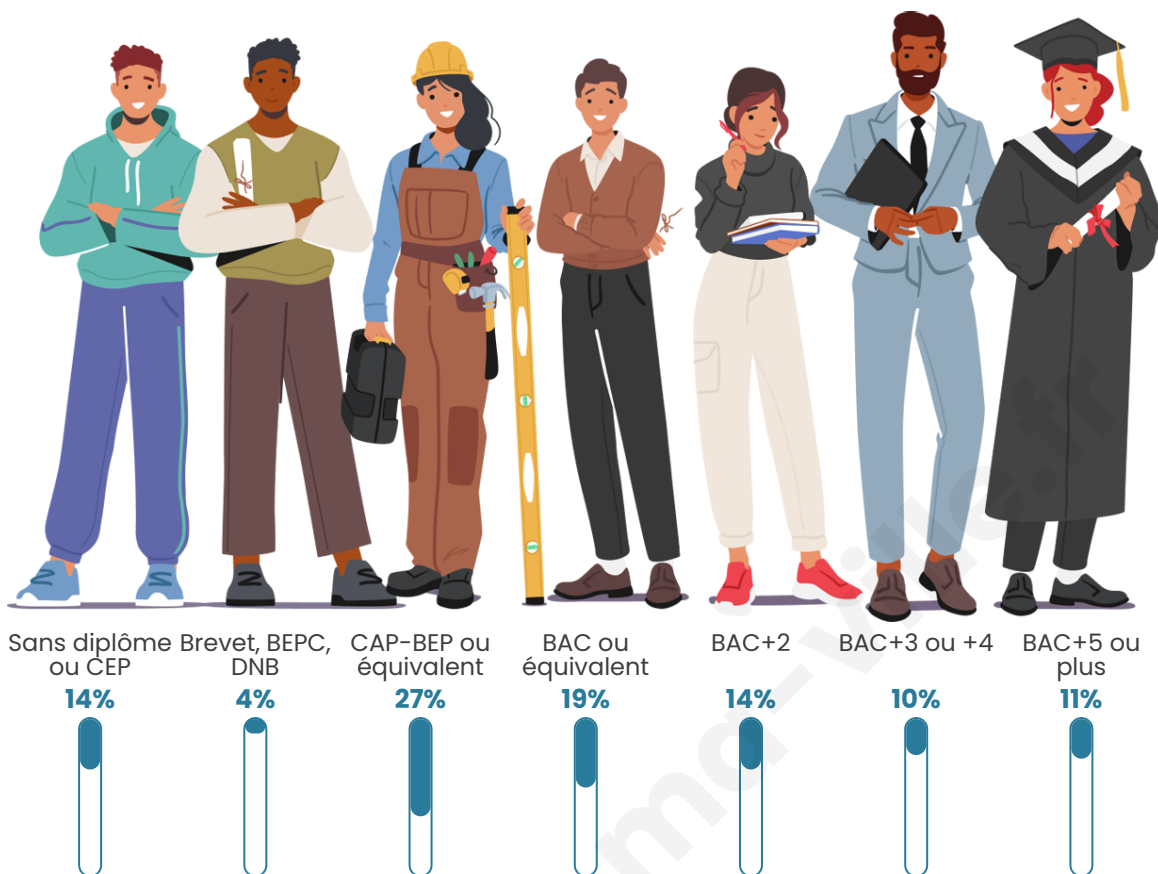

Nombre d'habitants

2 110

Age moyen

41 ans

Pop active

48.5%

Taux chômage

5.2%

Pop densité

301 h/km²

Revenu moyen

26 260 €/an

Evolution du nombre d'habitants

Sources : Institut national de la statistique et des études économiques (insee) selon Les dernières parutions officielles de 2024 portant sur les années 2020, 2021 et 2022.

Tranche d'âge

Activité professionnelle

Niveau de diplôme

Composition des ménages

Profils électoraux

Premier tour

| | | |
|---|---------------------------|---------|
|  | Emmanuel MACRON | 28.83 % |
|  | Marine LE PEN | 22.47 % |
|  | Jean-Luc MÉLENCHON | 18.87 % |
|  | Éric ZEMMOUR | 5.65 % |
|  | Valérie PÉCRESE | 5.51 % |
|  | Jean LASSALLE | 5.44 % |
|  | Yannick JADOT | 4.88 % |
|  | Anne HIDALGO | 3.32 % |
|  | Fabien ROUSSEL | 2.83 % |
|  | Philippe POUTOU | 0.99 % |
|  | Nicolas DUPONT- AIGNAN | 0.78 % |
|  | Nathalie ARTHAUD | 0.42 % |