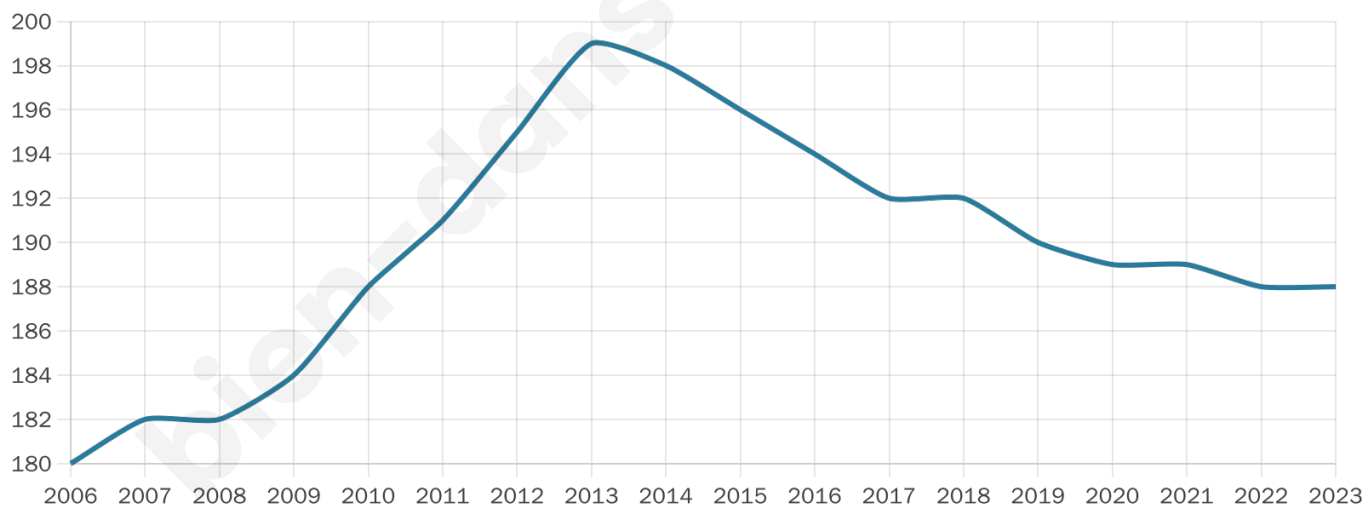

188

Age moyen

44 ans

Pop active

52.7%

Taux chômage

2.6%

Pop densité

11 h/km²

Revenu moyen

20 440 €/an

Evolution du nombre d'habitants

Sources : Institut national de la statistique et des études économiques (insee) selon Les dernières parutions officielles de 2024 portant sur les années 2020, 2021 et 2022.