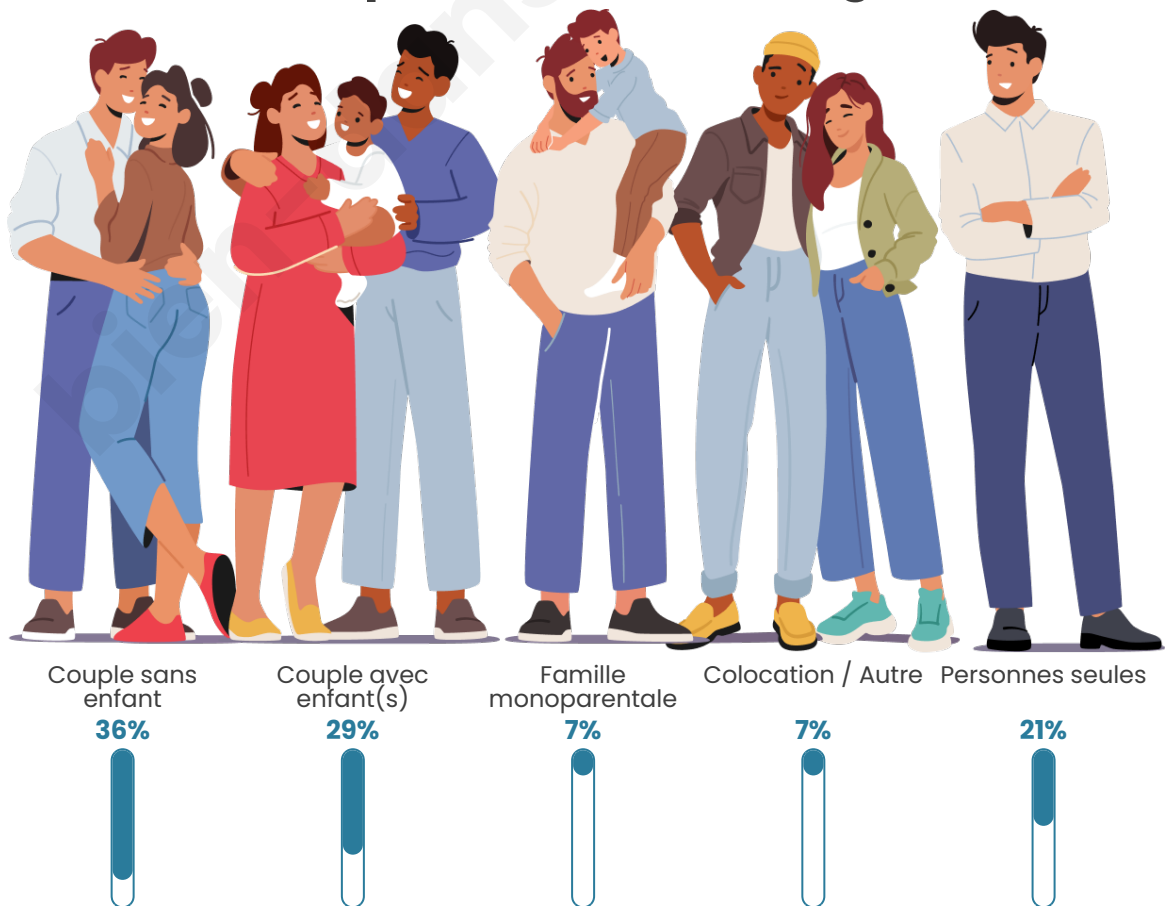

Tranche d'âge

Activité professionnelle

Niveau de diplôme

Composition des ménages

Profils électoraux

Premier tour

	Emmanuel MACRON	31.71 %
	Marine LE PEN	17.07 %
	Jean-Luc MÉLENCHON	14.63 %
	Jean LASSALLE	11.38 %
	Valérie PÉCRESSÉ	10.57 %
	Éric ZEMMOUR	4.07 %
	Yannick JADOT	4.07 %
	Philippe POUTOU	4.07 %
	Fabien ROUSSEL	0.81 %
	Anne HIDALGO	0.81 %
	Nicolas DUPONT- AIGNAN	0.81 %
	Nathalie ARTHAUD	0.00 %