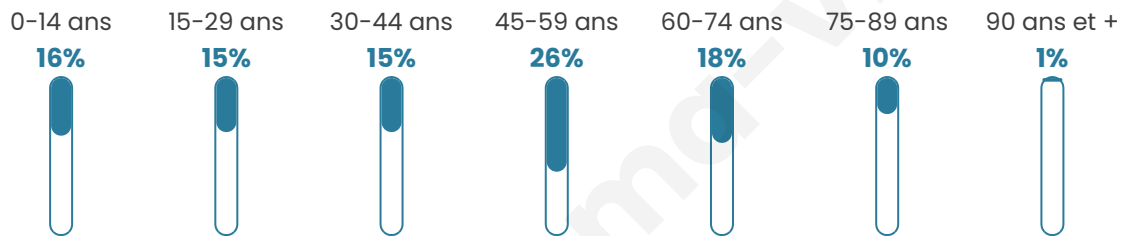

188

Age moyen

44 ans

Pop active

52.7%

Taux chômage

2.6%

Pop densité

11 h/km²

Revenu moyen

20 440 €/an

Evolution du nombre d'habitants

Sources : Institut national de la statistique et des études économiques (insee) selon Les dernières parutions officielles de 2024 portant sur les années 2020, 2021 et 2022.

Tranche d'âge

Activité professionnelle

Niveau de diplôme

Composition des ménages

Profils électoraux

Premier tour

	Emmanuel MACRON	31.71 %
	Marine LE PEN	17.07 %
	Jean-Luc MÉLENCHON	14.63 %
	Jean LASSALLE	11.38 %
	Valérie PÉCRESSÉ	10.57 %
	Éric ZEMMOUR	4.07 %
	Yannick JADOT	4.07 %
	Philippe POUTOU	4.07 %
	Fabien ROUSSEL	0.81 %
	Anne HIDALGO	0.81 %
	Nicolas DUPONT- AIGNAN	0.81 %
	Nathalie ARTHAUD	0.00 %

156 inscrits

Participation : 82.05%

Votes blancs : 1.56%

Votes nuls : 2.34%

Second tour

	Emmanuel MACRON	64,1 %
	Marine LE PEN	35,9 %

156 inscrits

Participation : 83.97%