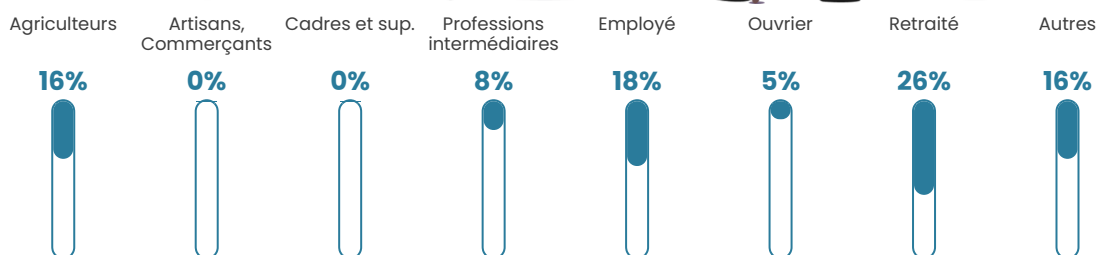

11 h/km²

Revenu moyen

20 440 €/an

Evolution du nombre d'habitants

Sources : Institut national de la statistique et des études économiques (insee) selon Les dernières parutions officielles de 2024 portant sur les années 2020, 2021 et 2022.

Tranche d'âge

Activité professionnelle

Niveau de diplôme

Composition des ménages

Profils électoraux

Premier tour

	Emmanuel MACRON	31.71 %
	Marine LE PEN	17.07 %
	Jean-Luc MÉLENCHON	14.63 %
	Jean LASSALLE	11.38 %
	Valérie PÉCRESSÉ	10.57 %
	Éric ZEMMOUR	4.07 %
	Yannick JADOT	4.07 %
	Philippe POUTOU	4.07 %
	Fabien ROUSSEL	0.81 %
	Anne HIDALGO	0.81 %
	Nicolas DUPONT- AIGNAN	0.81 %
	Nathalie ARTHAUD	0.00 %