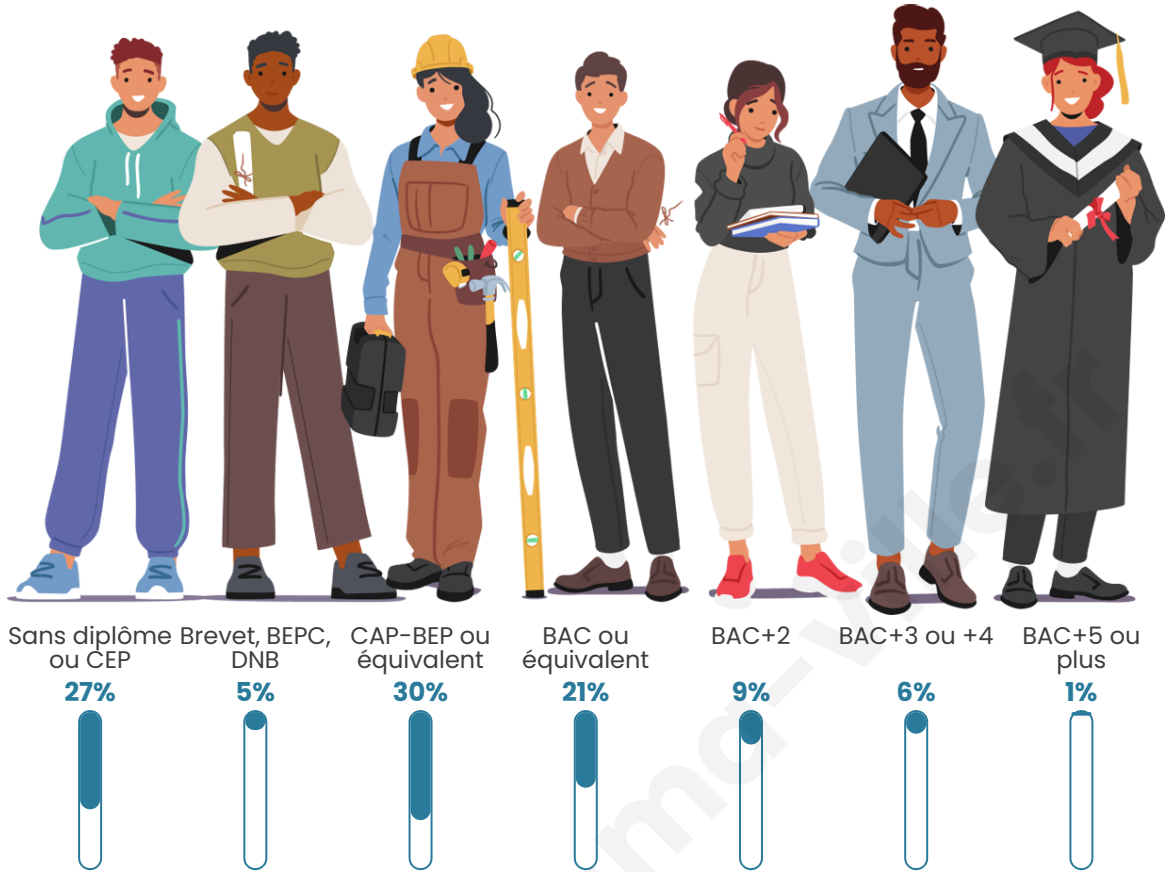

Niveau de diplôme