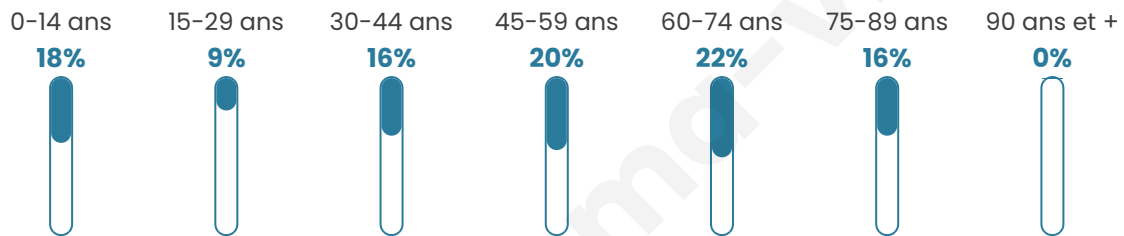

41

Age moyen

47 ans

Pop active

36.6%

Taux chômage

9.5%

Pop densité

8 h/km²

Revenu moyen

NC

Evolution du nombre d'habitants

Sources : Institut national de la statistique et des études économiques (insee) selon Les dernières parutions officielles de 2024 portant sur les années 2020, 2021 et 2022.

Tranche d'âge

Activité professionnelle

Niveau de diplôme

Composition des ménages

Profils électoraux

Premier tour

	Emmanuel MACRON	22.22 %
	Marine LE PEN	22.22 %
	Valérie PÉCRESE	16.67 %
	Jean LASSALLE	13.89 %
	Jean-Luc MÉLENCHON	13.89 %
	Philippe POUTOU	5.56 %
	Éric ZEMMOUR	2.78 %
	Yannick JADOT	2.78 %
	Nathalie ARTHAUD	0.00 %
	Fabien ROUSSEL	0.00 %
	Anne HIDALGO	0.00 %
	Nicolas DUPONT- AIGNAN	0.00 %