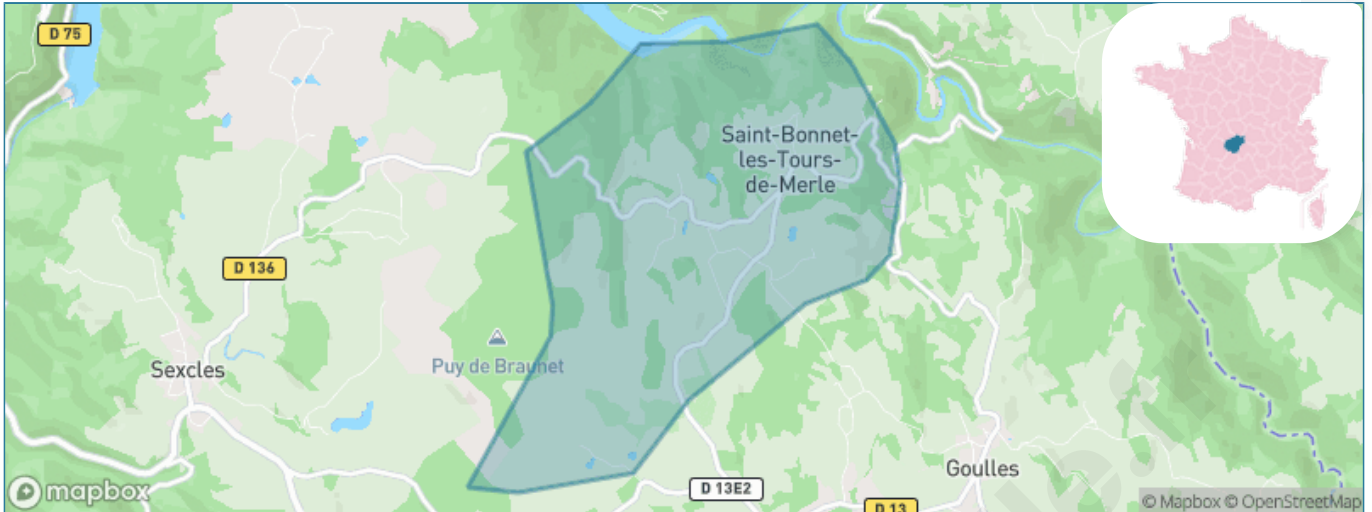

Version web

Ville de Saint-Bonnet-les-Tours-de-Merle

Présenté par

BIEN dans ma **VILLE** 

Sommaire

Situation géographique	3
Statistiques sur la population	4
Evolution du nombre d'habitants	4
Tranche d'âge	5
0-14 ans	5
15-29 ans	5
30-44 ans	5
45-59 ans	5
60-74 ans	5
75-89 ans	5
90 ans et +	5
Activité professionnelle	5
Agriculteurs	5
Artisans, Commerçants	5
Cadres et sup.	5
Professions intermédiaires	5
Employé	5
Ouvrier	5
Retraité	5
Autres	5
Niveau de diplôme	6
Sans diplôme ou CEP	6
Brevet, BEPC, DNB	6
CAP-BEP ou équivalent	6
BAC ou équivalent	6
BAC+2	6
BAC+3 ou +4	6
BAC+5 ou plus	6
Composition des ménages	6
Couple sans enfant	6
Couple avec enfant(s)	6
Famille monoparentale	6
Colocation / Autre	6
Personnes seules	6
Profils électoraux	7
Premier tour	7
Sécurité	8
Evolution du nombre d'infractions	8
Pour comparer	9
Services à la population	10
Commerce	10
Éducation	10
Villes autour de Saint-Bonnet-les-Tours-de-Merle	12

Situation géographique

i Informations clés

- **Région** : Nouvelle-Aquitaine
- **Département** : Corrèze
- **Code postal** : 19430
- **Superficie** : 5 km²

Statistiques sur la population

Nombre d'habitants