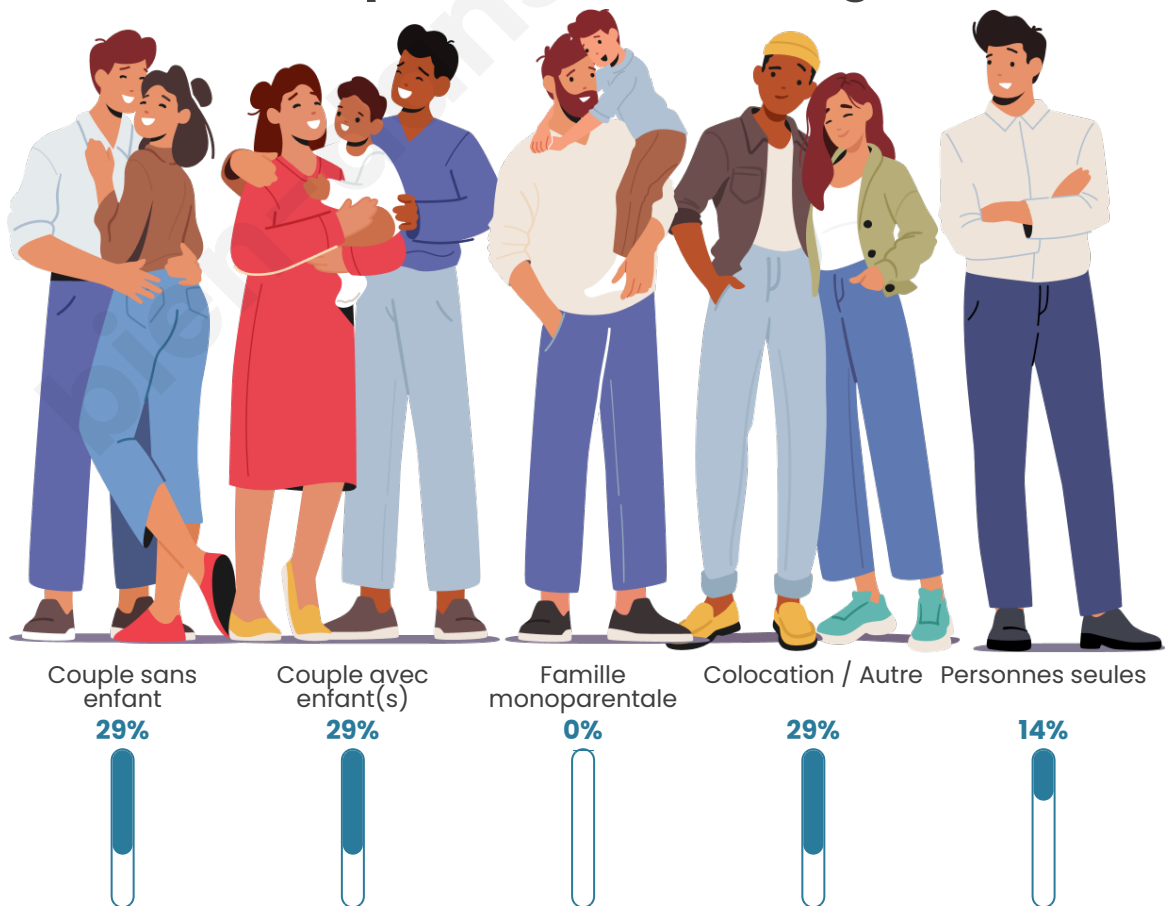

Tranche d'âge

Activité professionnelle

Niveau de diplôme

Composition des ménages

Profils électoraux

Premier tour

	Emmanuel MACRON	22.22 %
	Marine LE PEN	22.22 %
	Valérie PÉCRESE	16.67 %
	Jean LASSALLE	13.89 %
	Jean-Luc MÉLENCHON	13.89 %
	Philippe POUTOU	5.56 %
	Éric ZEMMOUR	2.78 %
	Yannick JADOT	2.78 %
	Nathalie ARTHAUD	0.00 %
	Fabien ROUSSEL	0.00 %
	Anne HIDALGO	0.00 %
	Nicolas DUPONT- AIGNAN	0.00 %