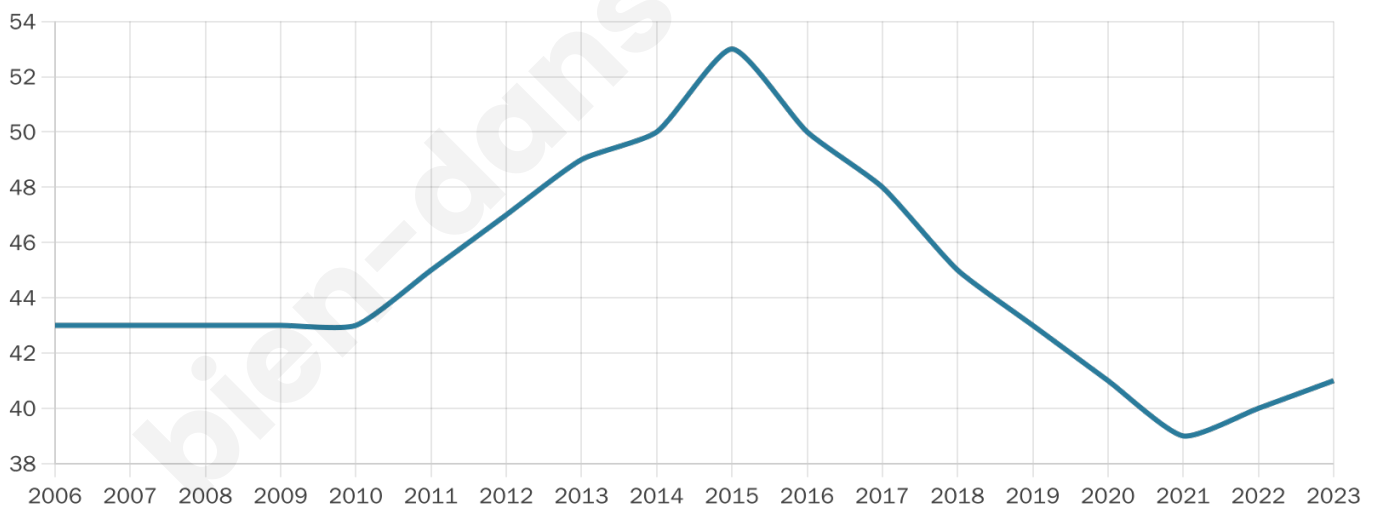

41

Age moyen

47 ans

Pop active

36.6%

Taux chômage

9.5%

Pop densité

8 h/km²

Revenu moyen

NC

Evolution du nombre d'habitants

Sources : Institut national de la statistique et des études économiques (insee) selon Les dernières parutions officielles de 2024 portant sur les années 2020, 2021 et 2022.