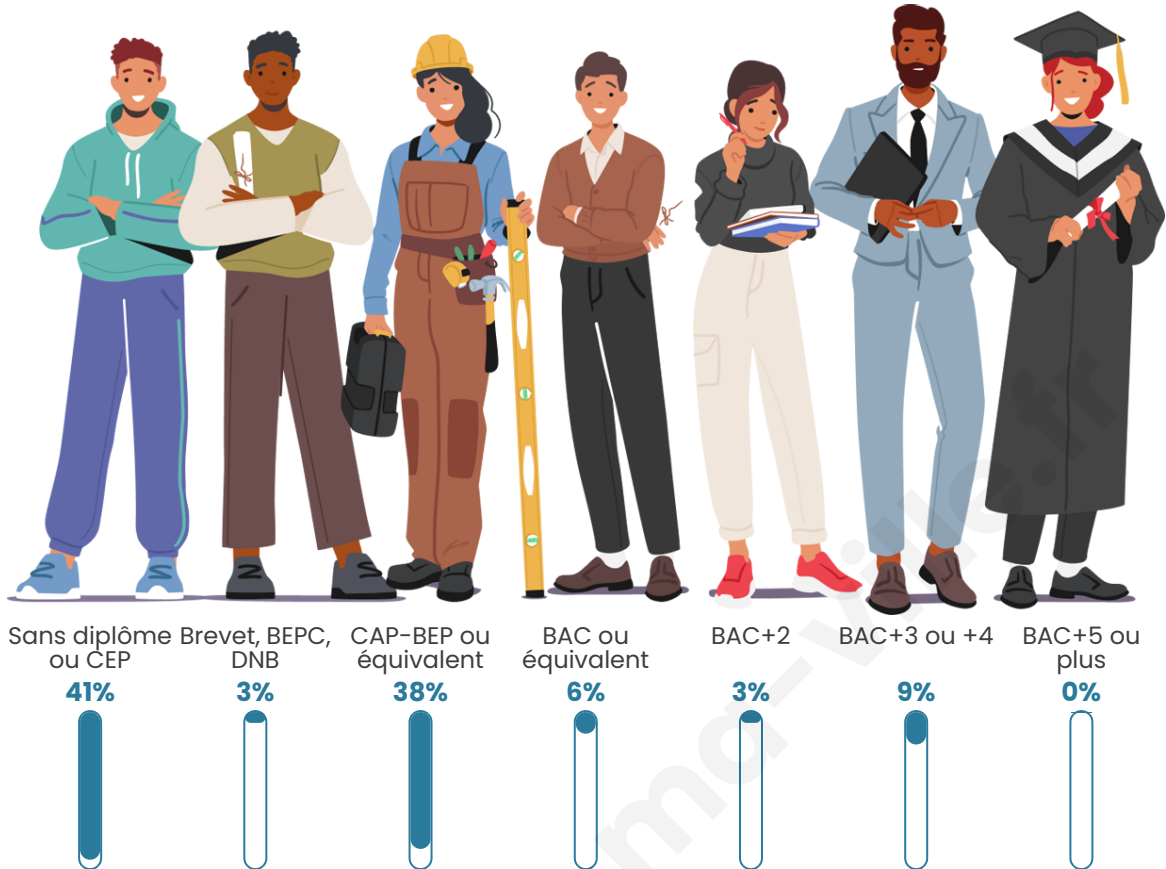

Niveau de diplôme