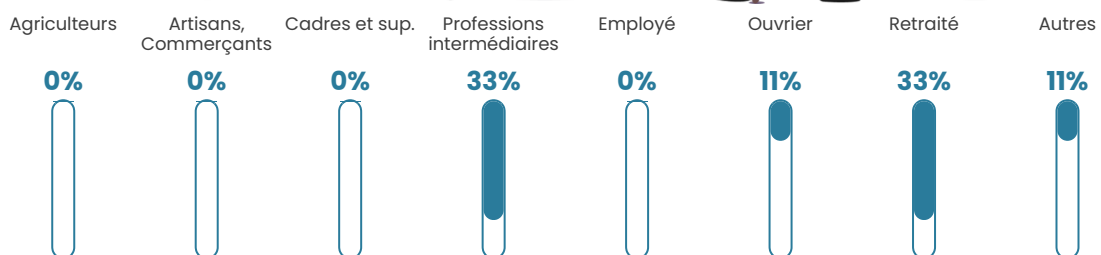

8 h/km²

Revenu moyen

NC

Evolution du nombre d'habitants

Sources : Institut national de la statistique et des études économiques (insee) selon Les dernières parutions officielles de 2024 portant sur les années 2020, 2021 et 2022.

Tranche d'âge

Activité professionnelle

Niveau de diplôme

Composition des ménages

Profils électoraux

Premier tour

	Emmanuel MACRON	22.22 %
	Marine LE PEN	22.22 %
	Valérie PÉCRESE	16.67 %
	Jean LASSALLE	13.89 %
	Jean-Luc MÉLENCHON	13.89 %
	Philippe POUTOU	5.56 %
	Éric ZEMMOUR	2.78 %
	Yannick JADOT	2.78 %
	Nathalie ARTHAUD	0.00 %
	Fabien ROUSSEL	0.00 %
	Anne HIDALGO	0.00 %
	Nicolas DUPONT- AIGNAN	0.00 %