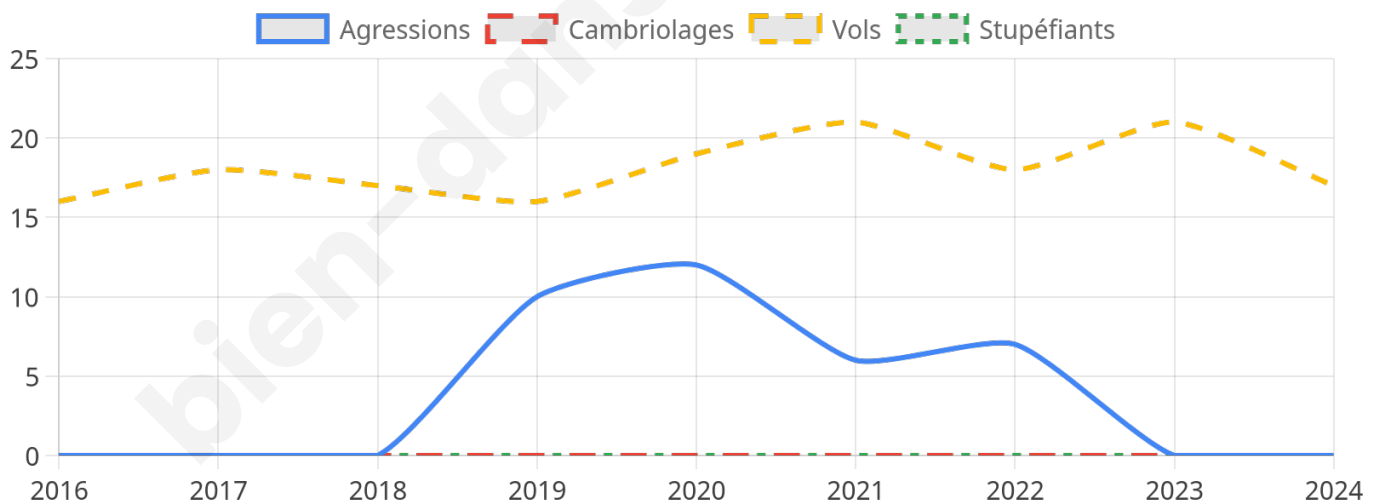

Sécurité

Agressions physiques / sexuelles

0

Cambriolages

0

Vols / dégradations

17

Stupéfiants

0

Evolution du nombre d'infractions