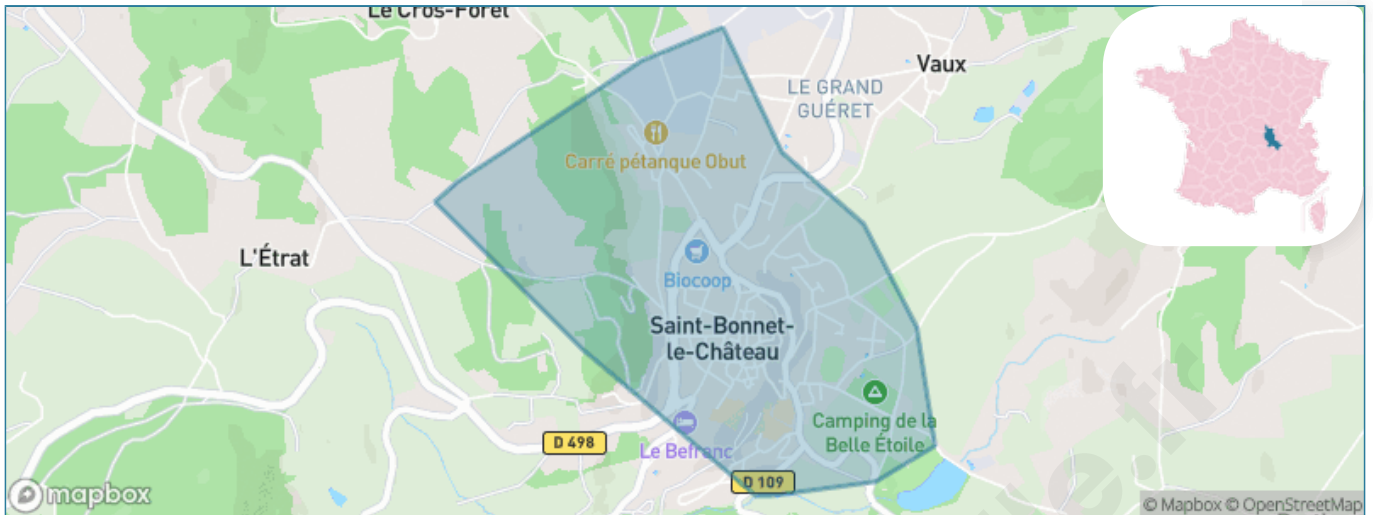

Version web

Ville de Saint-Bonnet-le-Château

Présenté par

BIEN dans ma **VILLE** 

Sommaire

Situation géographique	3
Statistiques sur la population	4
Evolution du nombre d'habitants	4
Tranche d'âge	5
0-14 ans	5
15-29 ans	5
30-44 ans	5
45-59 ans	5
60-74 ans	5
75-89 ans	5
90 ans et +	5
Activité professionnelle	5
Agriculteurs	5
Artisans, Commerçants	5
Cadres et sup.	5
Professions intermédiaires	5
Employé	5
Ouvrier	5
Retraité	5
Autres	5
Niveau de diplôme	6
Sans diplôme ou CEP	6
Brevet, BEPC, DNB	6
CAP-BEP ou équivalent	6
BAC ou équivalent	6
BAC+2	6
BAC+3 ou +4	6
BAC+5 ou plus	6
Composition des ménages	6
Couple sans enfant	6
Couple avec enfant(s)	6
Famille monoparentale	6
Colocation / Autre	6
Personnes seules	6
Profils électoraux	7
Premier tour	7
Sécurité	8
Evolution du nombre d'infractions	8
Pour comparer	9
Services à la population	10
Commerce	10
Éducation	10
Villes autour de Saint-Bonnet-le-Château	11
Avis sur la ville de Saint-Bonnet-le-Château	12
Moyenne par critère	12
Villes autour de Saint-Bonnet-le-Château	12
Répartition des avis par note	12
Répartition des avis par note	12

Situation géographique

i Informations clés

- **Région** : Auvergne-Rhône-Alpes
- **Département** : Loire
- **Code postal** : 42380
- **Superficie** : 1 km²

Statistiques sur la population

Nombre d'habitants