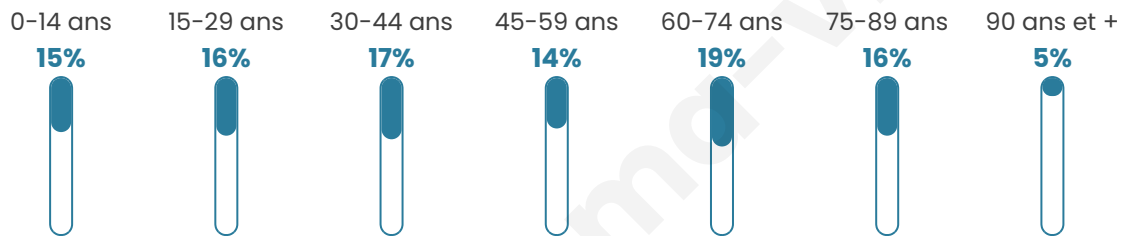

1 459

Age moyen

47 ans

Pop active

38.9%

Taux chômage

9.4%

Pop densité

1 459 h/km²

Revenu moyen

19 930 €/an

Evolution du nombre d'habitants

Sources : Institut national de la statistique et des études économiques (insee) selon Les dernières parutions officielles de 2024 portant sur les années 2020, 2021 et 2022.

Tranche d'âge

Activité professionnelle

Niveau de diplôme

Composition des ménages

Profils électoraux

Premier tour

	Emmanuel MACRON	28.16 %
	Marine LE PEN	26.72 %
	Jean-Luc MÉLENCHON	20.26 %
	Valérie PÉCRESSÉ	5.46 %
	Éric ZEMMOUR	5.03 %
	Yannick JADOT	3.74 %
	Jean LASSALLE	3.59 %
	Nicolas DUPONT-AIGNAN	2.59 %
	Fabien ROUSSEL	2.30 %
	Nathalie ARTHAUD	0.72 %
	Anne HIDALGO	0.72 %
	Philippe POUTOU	0.72 %

953 inscrits

Participation : 75.34%

Votes blancs : 2.51%

Votes nuls : 0.56%

Second tour

	Emmanuel MACRON	57,5 %
	Marine LE PEN	42,5 %

953 inscrits

Participation : 71.46%