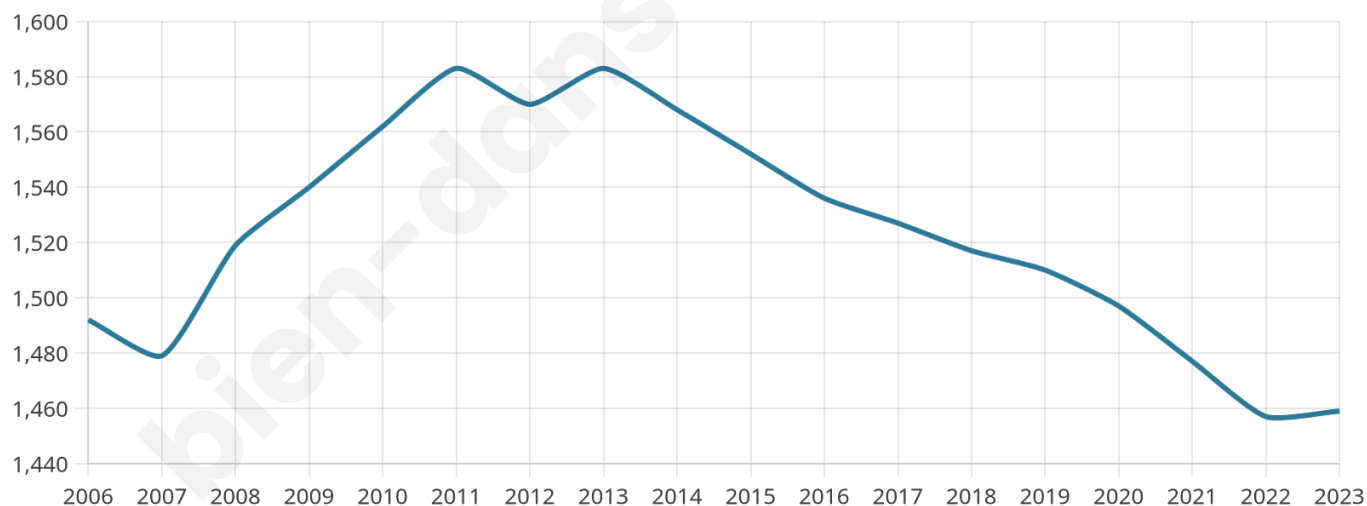

1 459

Age moyen

47 ans

Pop active

38.9%

Taux chômage

9.4%

Pop densité

1 459 h/km²

Revenu moyen

19 930 €/an

Evolution du nombre d'habitants

Sources : Institut national de la statistique et des études économiques (insee) selon Les dernières parutions officielles de 2024 portant sur les années 2020, 2021 et 2022.