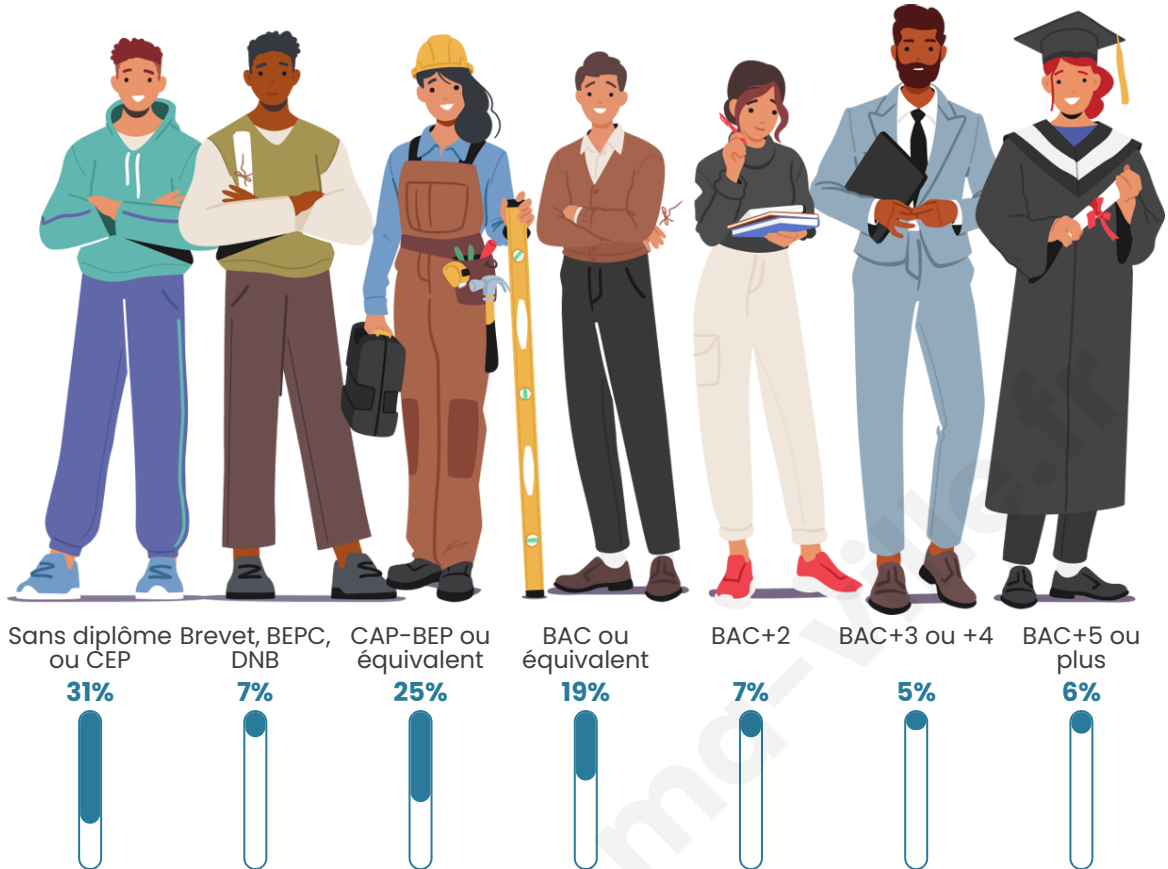

Tranche d'âge

Activité professionnelle

Niveau de diplôme

Composition des ménages

Profils électoraux

Premier tour

	Emmanuel MACRON	28.16 %
	Marine LE PEN	26.72 %
	Jean-Luc MÉLENCHON	20.26 %
	Valérie PÉCRESSÉ	5.46 %
	Éric ZEMMOUR	5.03 %
	Yannick JADOT	3.74 %
	Jean LASSALLE	3.59 %
	Nicolas DUPONT-AIGNAN	2.59 %
	Fabien ROUSSEL	2.30 %
	Nathalie ARTHAUD	0.72 %
	Anne HIDALGO	0.72 %
	Philippe POUTOU	0.72 %