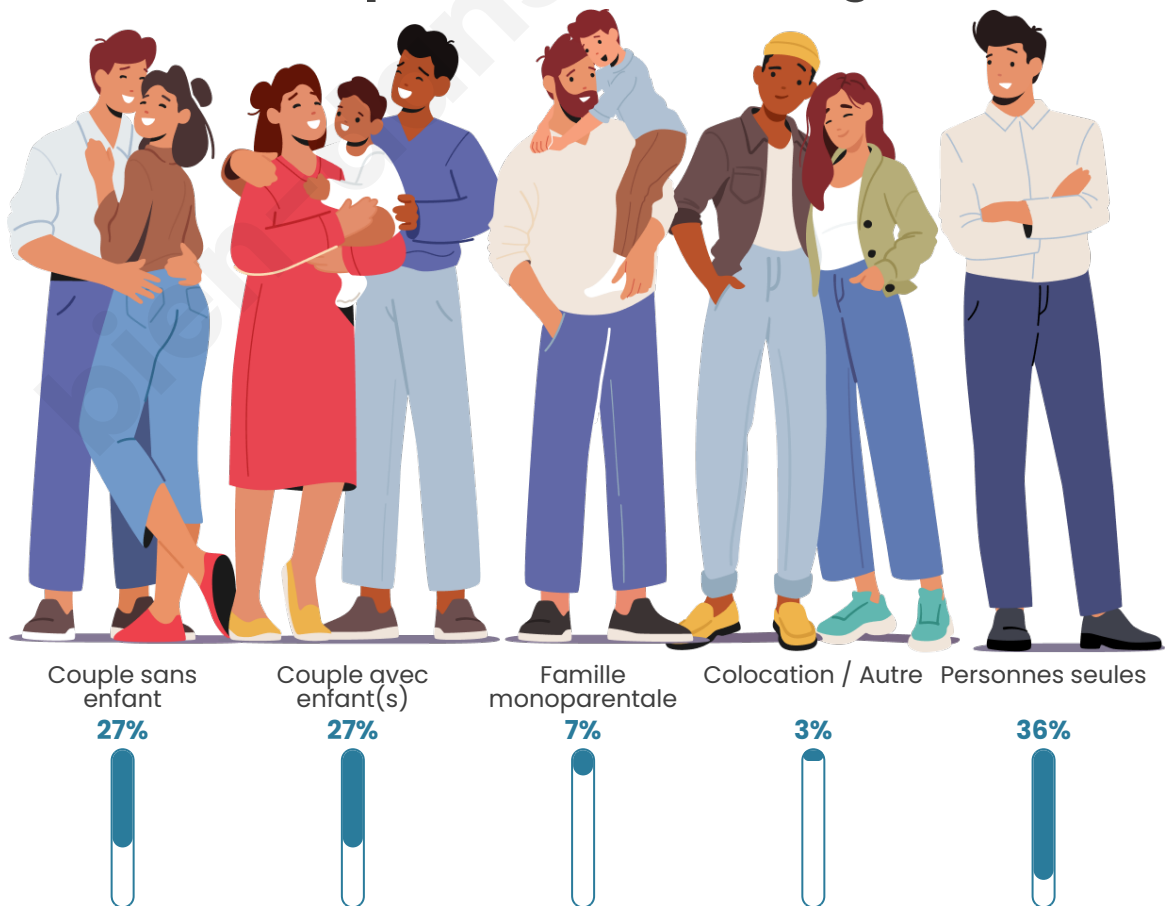

Tranche d'âge

Activité professionnelle

Niveau de diplôme

Composition des ménages

Profils électoraux

Premier tour

	Emmanuel MACRON	28.16 %
	Marine LE PEN	26.72 %
	Jean-Luc MÉLENCHON	20.26 %
	Valérie PÉCRESSÉ	5.46 %
	Éric ZEMMOUR	5.03 %
	Yannick JADOT	3.74 %
	Jean LASSALLE	3.59 %
	Nicolas DUPONT-AIGNAN	2.59 %
	Fabien ROUSSEL	2.30 %
	Nathalie ARTHAUD	0.72 %
	Anne HIDALGO	0.72 %
	Philippe POUTOU	0.72 %