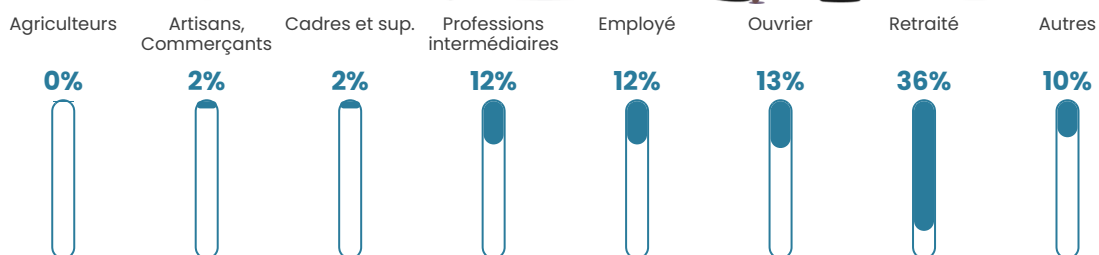

1 459 h/km²

Revenu moyen

19 930 €/an

Evolution du nombre d'habitants

Sources : Institut national de la statistique et des études économiques (insee) selon Les dernières parutions officielles de 2024 portant sur les années 2020, 2021 et 2022.

Tranche d'âge

Activité professionnelle

Niveau de diplôme

Composition des ménages

Profils électoraux

Premier tour

	Emmanuel MACRON	28.16 %
	Marine LE PEN	26.72 %
	Jean-Luc MÉLENCHON	20.26 %
	Valérie PÉCRESSÉ	5.46 %
	Éric ZEMMOUR	5.03 %
	Yannick JADOT	3.74 %
	Jean LASSALLE	3.59 %
	Nicolas DUPONT-AIGNAN	2.59 %
	Fabien ROUSSEL	2.30 %
	Nathalie ARTHAUD	0.72 %
	Anne HIDALGO	0.72 %
	Philippe POUTOU	0.72 %