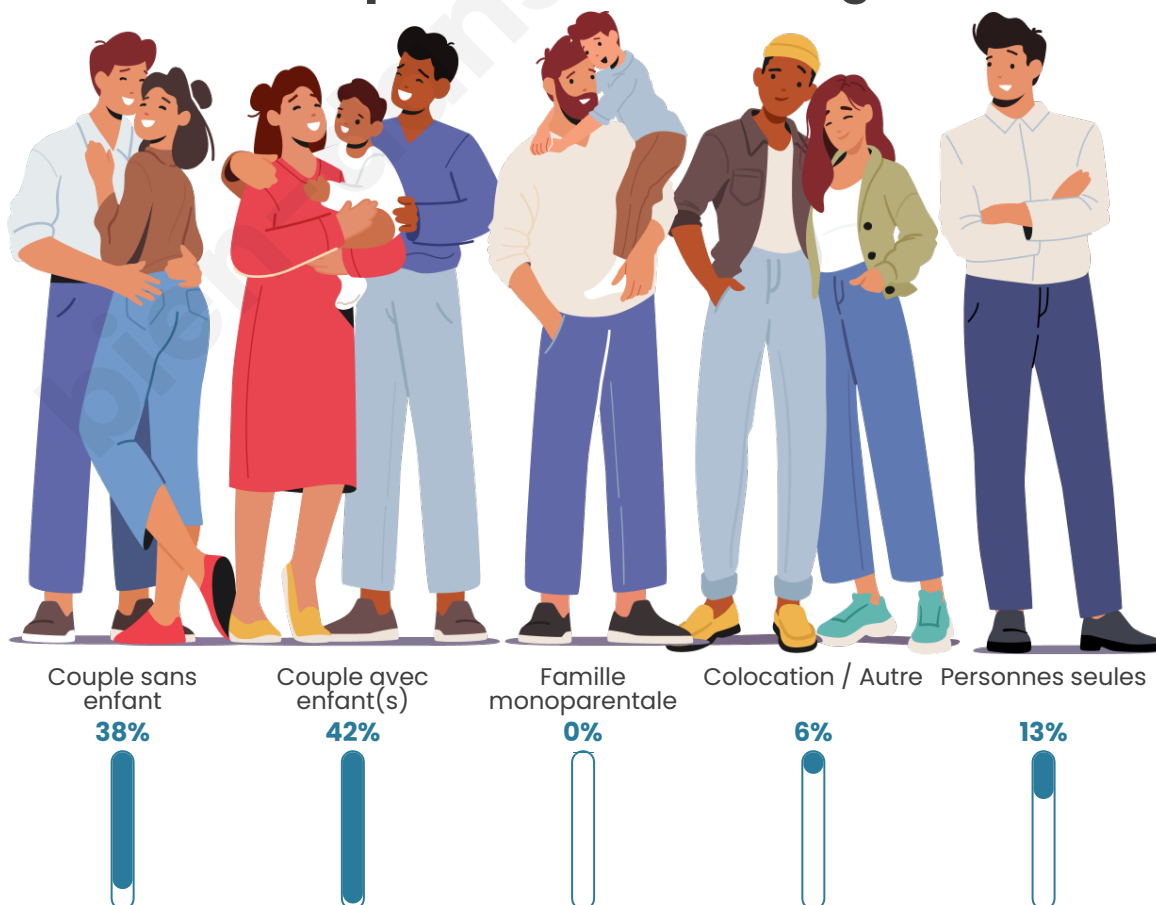

Tranche d'âge

Activité professionnelle

Niveau de diplôme

Composition des ménages

Profils électoraux

Premier tour

	Marine LE PEN	23.78 %
	Emmanuel MACRON	16.43 %
	Jean LASSALLE	13.99 %
	Jean-Luc MÉLENCHON	13.64 %
	Valérie PÉCRESSÉ	10.14 %
	Éric ZEMMOUR	5.94 %
	Fabien ROUSSEL	5.24 %
	Nicolas DUPONT-AIGNAN	4.90 %
	Yannick JADOT	2.80 %
	Anne HIDALGO	2.45 %
	Nathalie ARTHAUD	0.35 %
	Philippe POUTOU	0.35 %