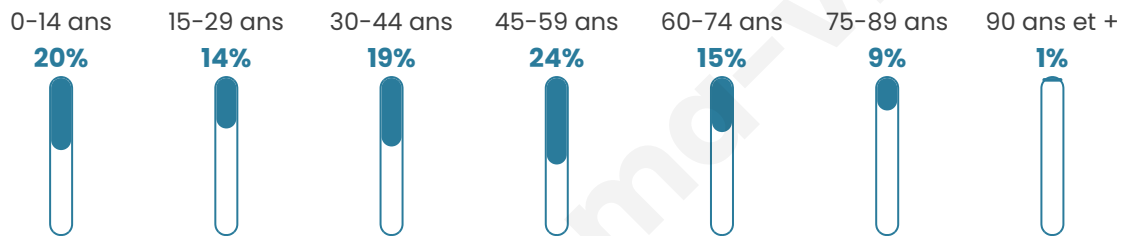

410

Age moyen

42 ans

Pop active

50%

Taux chômage

3.1%

Pop densité

37 h/km²

Revenu moyen

22 650 €/an

Evolution du nombre d'habitants

Sources : Institut national de la statistique et des études économiques (insee) selon Les dernières parutions officielles de 2024 portant sur les années 2020, 2021 et 2022.

Tranche d'âge

Activité professionnelle

Niveau de diplôme

Composition des ménages

Profils électoraux

Premier tour

	Marine LE PEN	23.78 %
	Emmanuel MACRON	16.43 %
	Jean LASSALLE	13.99 %
	Jean-Luc MÉLENCHON	13.64 %
	Valérie PÉCRESSÉ	10.14 %
	Éric ZEMMOUR	5.94 %
	Fabien ROUSSEL	5.24 %
	Nicolas DUPONT-AIGNAN	4.90 %
	Yannick JADOT	2.80 %
	Anne HIDALGO	2.45 %
	Nathalie ARTHAUD	0.35 %
	Philippe POUTOU	0.35 %

348 inscrits

Participation : 84.77%

Votes blancs : 1.69%

Votes nuls : 1.36%

Second tour

	Emmanuel MACRON	47,04 %
	Marine LE PEN	52,96 %

348 inscrits

Participation : 83.62%