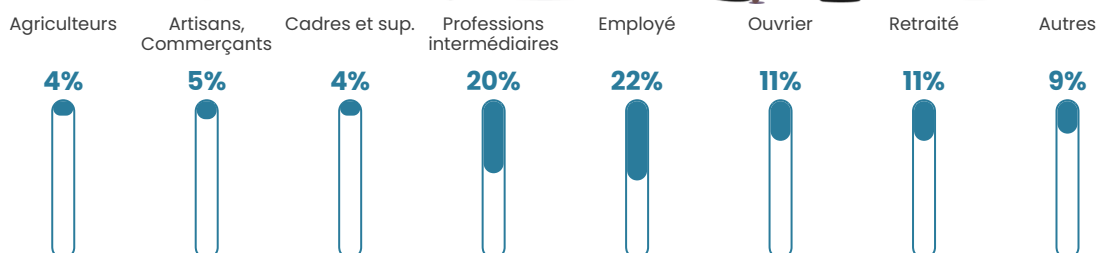

37 h/km²

Revenu moyen

22 650 €/an

Evolution du nombre d'habitants

Sources : Institut national de la statistique et des études économiques (insee) selon Les dernières parutions officielles de 2024 portant sur les années 2020, 2021 et 2022.

Tranche d'âge

Activité professionnelle

Niveau de diplôme

Composition des ménages

Profils électoraux

Premier tour

	Marine LE PEN	23.78 %
	Emmanuel MACRON	16.43 %
	Jean LASSALLE	13.99 %
	Jean-Luc MÉLENCHON	13.64 %
	Valérie PÉCRESSÉ	10.14 %
	Éric ZEMMOUR	5.94 %
	Fabien ROUSSEL	5.24 %
	Nicolas DUPONT-AIGNAN	4.90 %
	Yannick JADOT	2.80 %
	Anne HIDALGO	2.45 %
	Nathalie ARTHAUD	0.35 %
	Philippe POUTOU	0.35 %