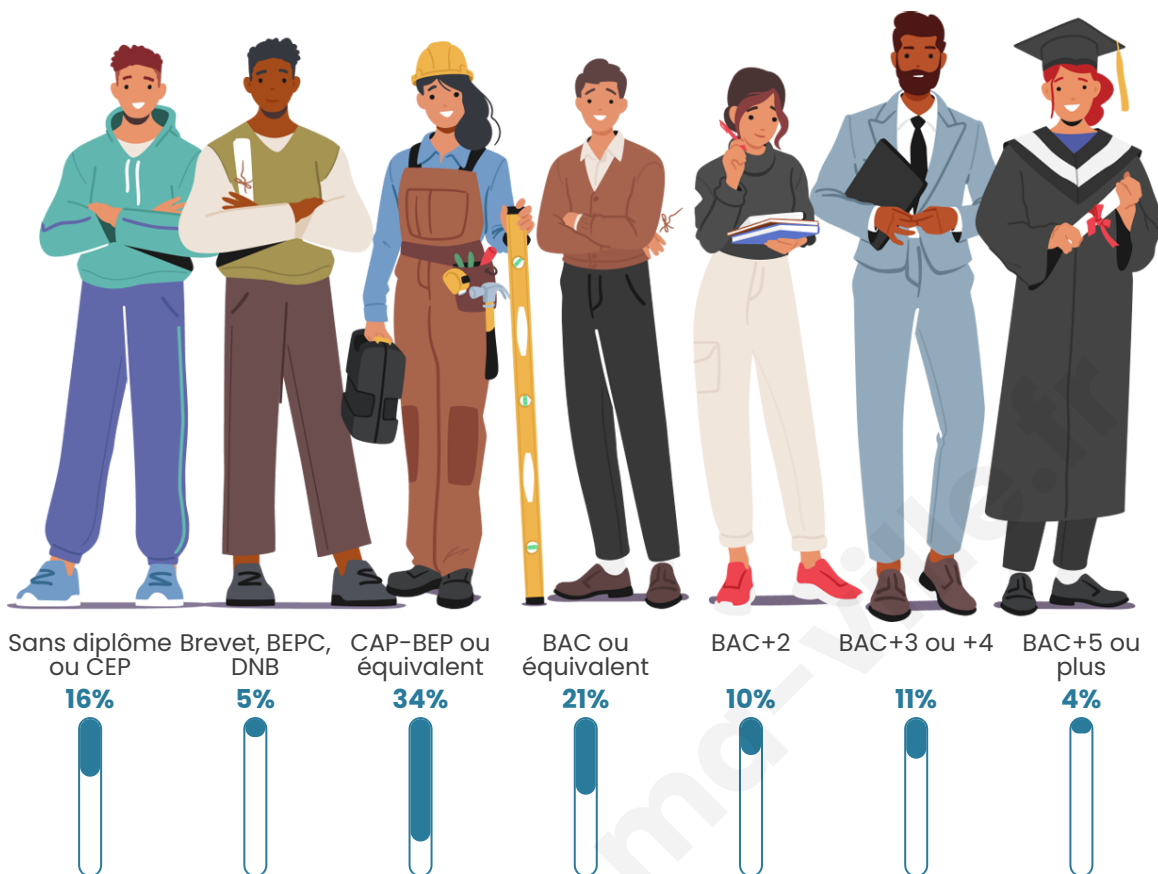

410

Age moyen

42 ans

Pop active

50%

Taux chômage

3.1%

Pop densité

Tranche d'âge

Activité professionnelle

Niveau de diplôme

Composition des ménages

Profils électoraux

Premier tour

	Marine LE PEN	23.78 %
	Emmanuel MACRON	16.43 %
	Jean LASSALLE	13.99 %
	Jean-Luc MÉLENCHON	13.64 %
	Valérie PÉCRESSÉ	10.14 %
	Éric ZEMMOUR	5.94 %
	Fabien ROUSSEL	5.24 %
	Nicolas DUPONT-AIGNAN	4.90 %
	Yannick JADOT	2.80 %
	Anne HIDALGO	2.45 %
	Nathalie ARTHAUD	0.35 %
	Philippe POUTOU	0.35 %