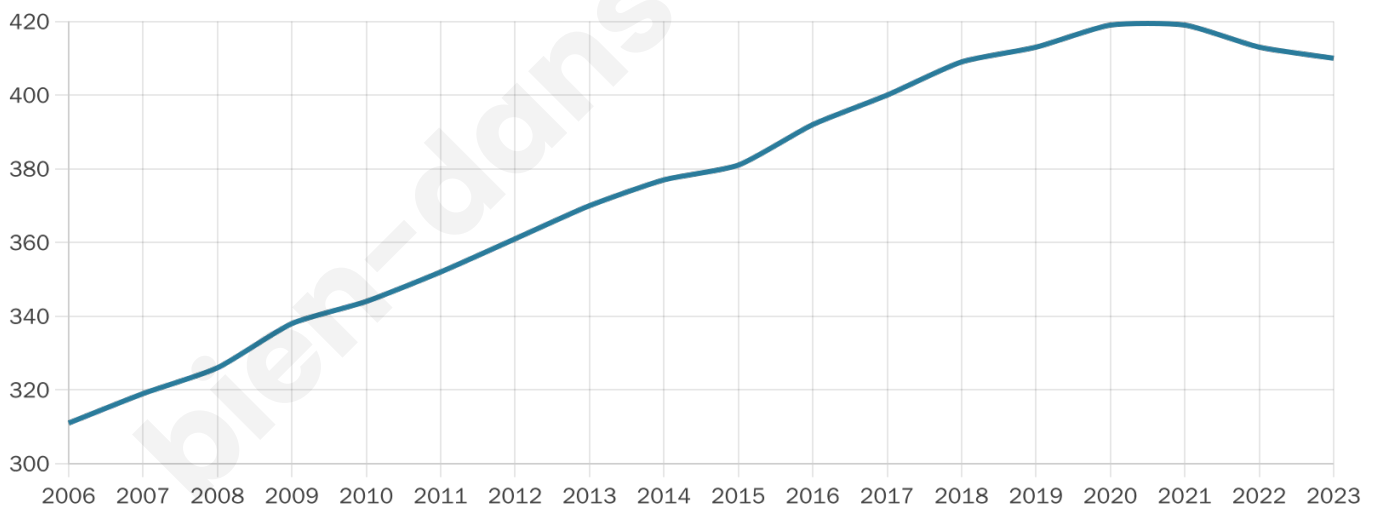

410

Age moyen

42 ans

Pop active

50%

Taux chômage

3.1%

Pop densité

37 h/km²

Revenu moyen

22 650 €/an

Evolution du nombre d'habitants

Sources : Institut national de la statistique et des études économiques (insee) selon Les dernières parutions officielles de 2024 portant sur les années 2020, 2021 et 2022.