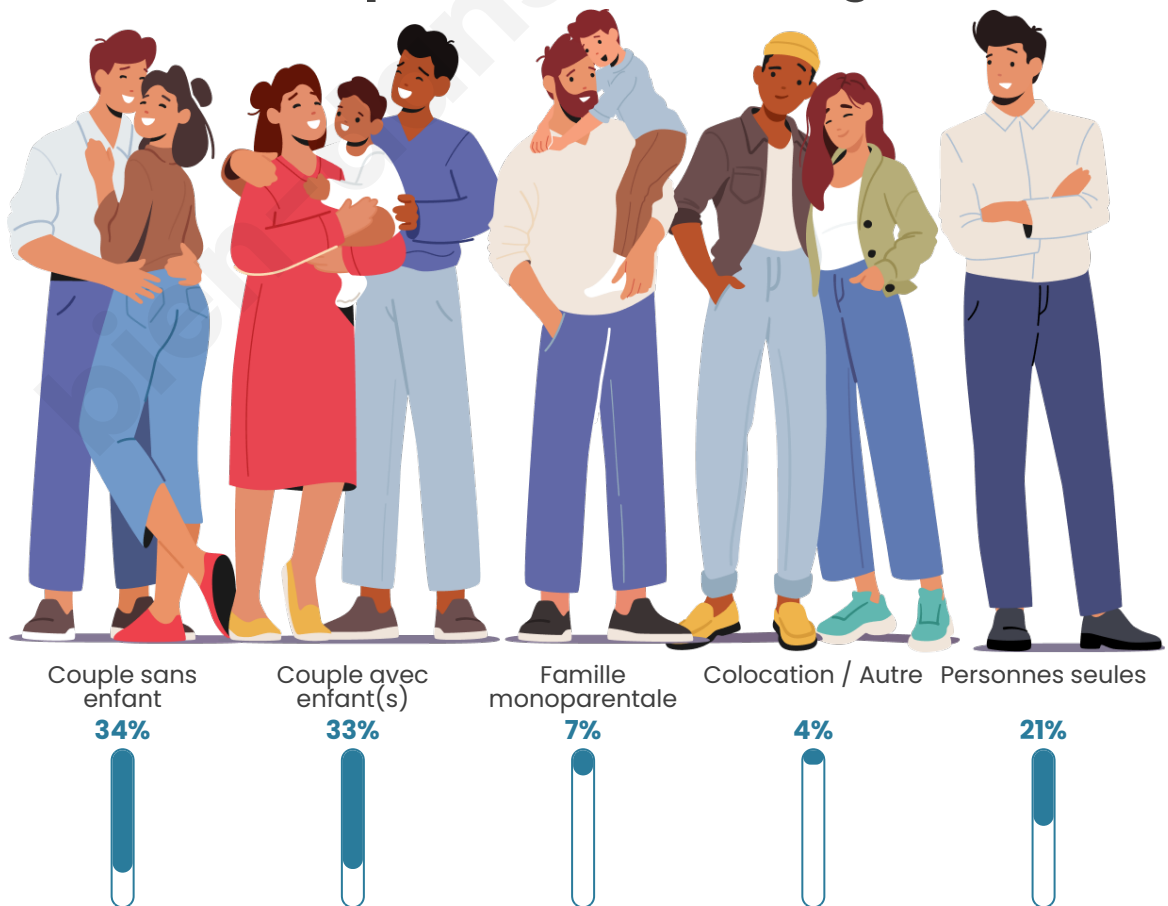

Nombre d'habitants

368

Age moyen

46 ans

Pop active

44.6%

Taux chômage

5.8%

Tranche d'âge

Activité professionnelle

Niveau de diplôme

Composition des ménages

Profils électoraux

Premier tour

	Marine LE PEN	34.68 %
	Emmanuel MACRON	25.00 %
	Jean-Luc MÉLENCHON	14.92 %
	Éric ZEMMOUR	7.26 %
	Valérie PÉCRESE	4.84 %
	Jean LASSALLE	3.63 %
	Nicolas DUPONT-AIGNAN	3.23 %
	Anne HIDALGO	2.42 %
	Yannick JADOT	2.02 %
	Nathalie ARTHAUD	1.61 %
	Fabien ROUSSEL	0.40 %
	Philippe POUTOU	0.00 %