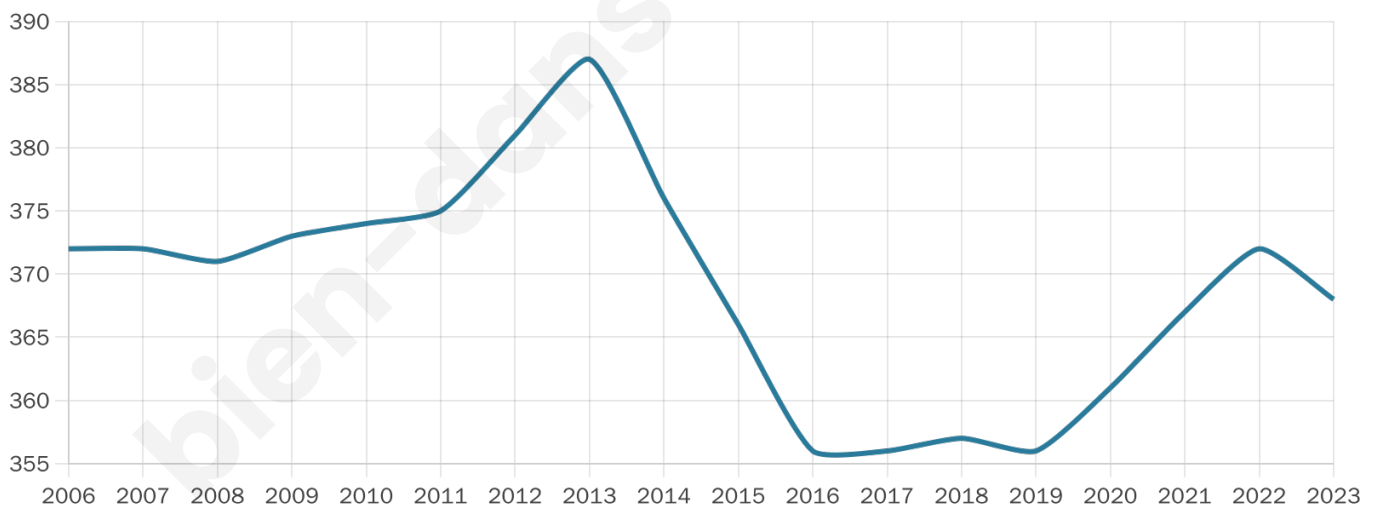

Nombre d'habitants

368

Age moyen

46 ans

Pop active

44.6%

Taux chômage

5.8%

Pop densité

18 h/km²

Revenu moyen

20 380 €/an

Evolution du nombre d'habitants

Sources : Institut national de la statistique et des études économiques (insee) selon Les dernières parutions officielles de 2024 portant sur les années 2020, 2021 et 2022.

Tranche d'âge

Activité professionnelle

Niveau de diplôme

Composition des ménages

Profils électoraux

Premier tour

	Marine LE PEN	34.68 %
	Emmanuel MACRON	25.00 %
	Jean-Luc MÉLENCHON	14.92 %
	Éric ZEMMOUR	7.26 %
	Valérie PÉCRESE	4.84 %
	Jean LASSALLE	3.63 %
	Nicolas DUPONT-AIGNAN	3.23 %
	Anne HIDALGO	2.42 %
	Yannick JADOT	2.02 %
	Nathalie ARTHAUD	1.61 %
	Fabien ROUSSEL	0.40 %
	Philippe POUTOU	0.00 %