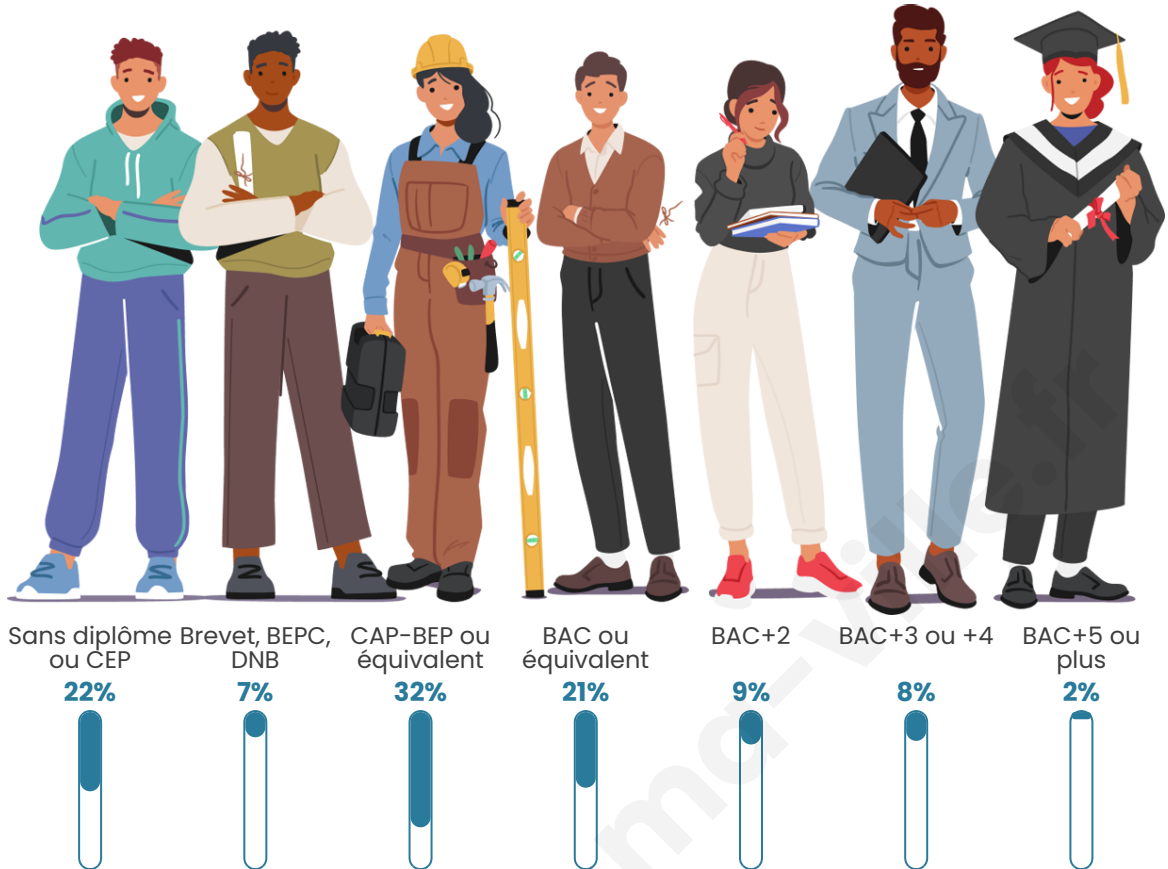

Nombre d'habitants

368

Age moyen

46 ans

Pop active

44.6%

Taux chômage

5.8%

Pop densité

18 h/km²

Revenu moyen

20 380 €/an

Evolution du nombre d'habitants

Sources : Institut national de la statistique et des études économiques (insee) selon Les dernières parutions officielles de 2024 portant sur les années 2020, 2021 et 2022.

Tranche d'âge

Activité professionnelle

Niveau de diplôme

Composition des ménages

Profils électoraux

Premier tour

	Marine LE PEN	34.68 %
	Emmanuel MACRON	25.00 %
	Jean-Luc MÉLENCHON	14.92 %
	Éric ZEMMOUR	7.26 %
	Valérie PÉCRESE	4.84 %
	Jean LASSALLE	3.63 %
	Nicolas DUPONT-AIGNAN	3.23 %
	Anne HIDALGO	2.42 %
	Yannick JADOT	2.02 %
	Nathalie ARTHAUD	1.61 %
	Fabien ROUSSEL	0.40 %
	Philippe POUTOU	0.00 %