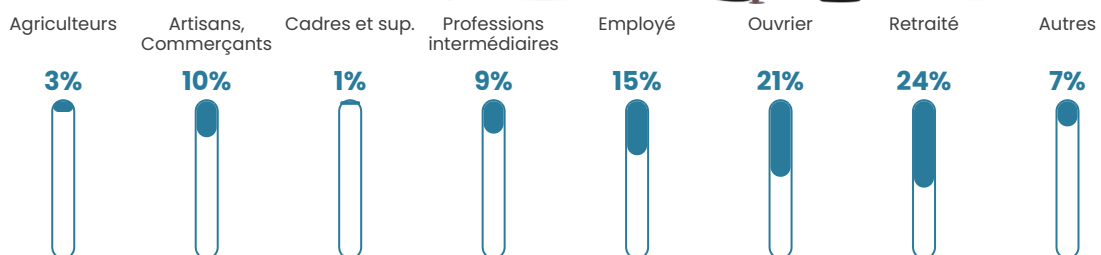

Pop densité

18 h/km²

Revenu moyen

20 380 €/an

Evolution du nombre d'habitants

Sources : Institut national de la statistique et des études économiques (insee) selon Les dernières parutions officielles de 2024 portant sur les années 2020, 2021 et 2022.

Tranche d'âge

Activité professionnelle

Niveau de diplôme

Composition des ménages

Profils électoraux

Premier tour

	Marine LE PEN	34.68 %
	Emmanuel MACRON	25.00 %
	Jean-Luc MÉLENCHON	14.92 %
	Éric ZEMMOUR	7.26 %
	Valérie PÉCRESE	4.84 %
	Jean LASSALLE	3.63 %
	Nicolas DUPONT-AIGNAN	3.23 %
	Anne HIDALGO	2.42 %
	Yannick JADOT	2.02 %
	Nathalie ARTHAUD	1.61 %
	Fabien ROUSSEL	0.40 %
	Philippe POUTOU	0.00 %