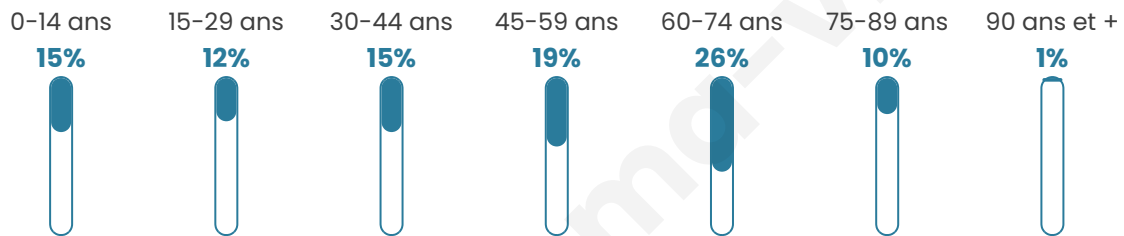

Nombre d'habitants

368

Age moyen

46 ans

Pop active

44.6%

Taux chômage

5.8%

Pop densité

18 h/km²

Revenu moyen

20 380 €/an

Evolution du nombre d'habitants

Sources : Institut national de la statistique et des études économiques (insee) selon Les dernières parutions officielles de 2024 portant sur les années 2020, 2021 et 2022.

Tranche d'âge

Activité professionnelle

Niveau de diplôme

Composition des ménages

Profils électoraux

Premier tour

	Marine LE PEN	34.68 %
	Emmanuel MACRON	25.00 %
	Jean-Luc MÉLENCHON	14.92 %
	Éric ZEMMOUR	7.26 %
	Valérie PÉCRESE	4.84 %
	Jean LASSALLE	3.63 %
	Nicolas DUPONT-AIGNAN	3.23 %
	Anne HIDALGO	2.42 %
	Yannick JADOT	2.02 %
	Nathalie ARTHAUD	1.61 %
	Fabien ROUSSEL	0.40 %
	Philippe POUTOU	0.00 %