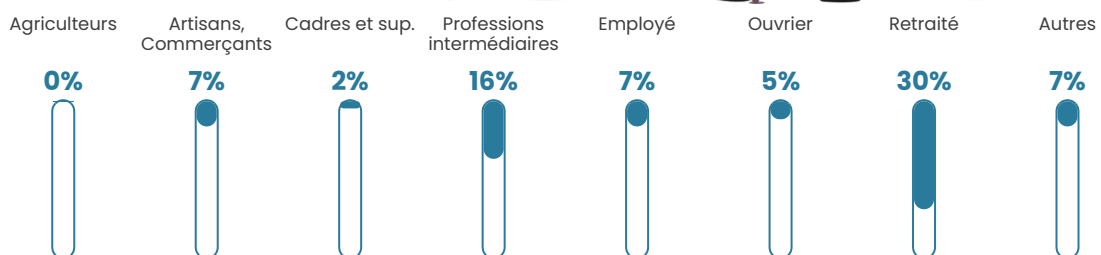

Pop densité

13 h/km²

Revenu moyen

21 790 €/an

Evolution du nombre d'habitants

Sources : Institut national de la statistique et des études économiques (insee) selon Les dernières parutions officielles de 2024 portant sur les années 2020, 2021 et 2022.

Tranche d'âge

Activité professionnelle

Niveau de diplôme

Composition des ménages

Profils électoraux

Premier tour

	Emmanuel MACRON	27.20 %
	Marine LE PEN	20.80 %
	Jean-Luc MÉLENCHON	19.20 %
	Valérie PÉCRESSÉ	8.00 %
	Jean LASSALLE	6.40 %
	Yannick JADOT	5.60 %
	Nicolas DUPONT- AIGNAN	5.60 %
	Éric ZEMMOUR	3.20 %
	Fabien ROUSSEL	1.60 %
	Anne HIDALGO	1.60 %
	Philippe POUTOU	0.80 %
	Nathalie ARTHAUD	0.00 %