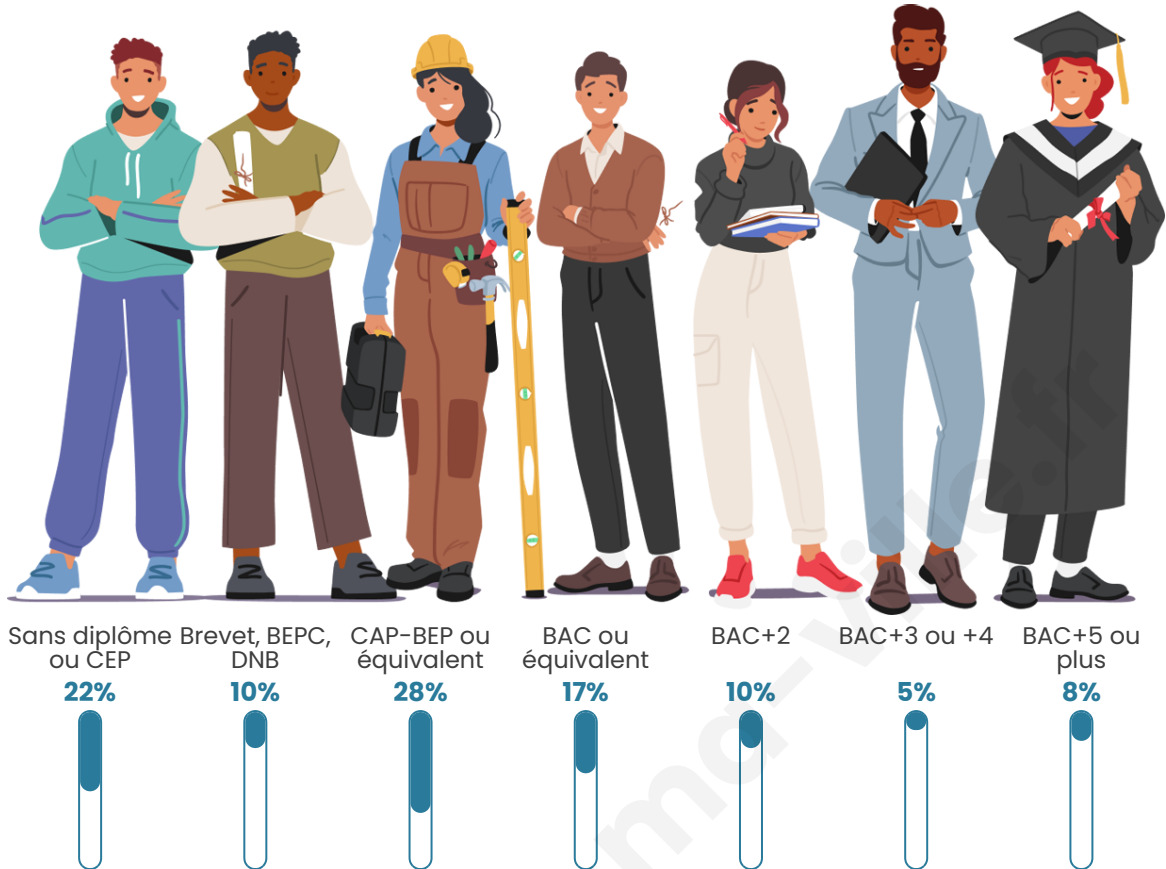

Nombre d'habitants

215

Age moyen

43 ans

Pop active

39.5%

Taux chômage

4.5%

Pop densité

13 h/km²

Revenu moyen

21 790 €/an

Evolution du nombre d'habitants

Sources : Institut national de la statistique et des études économiques (insee) selon Les dernières parutions officielles de 2024 portant sur les années 2020, 2021 et 2022.

Tranche d'âge

Activité professionnelle

Niveau de diplôme

Composition des ménages

Profils électoraux

Premier tour

	Emmanuel MACRON	27.20 %
	Marine LE PEN	20.80 %
	Jean-Luc MÉLENCHON	19.20 %
	Valérie PÉCRESSÉ	8.00 %
	Jean LASSALLE	6.40 %
	Yannick JADOT	5.60 %
	Nicolas DUPONT- AIGNAN	5.60 %
	Éric ZEMMOUR	3.20 %
	Fabien ROUSSEL	1.60 %
	Anne HIDALGO	1.60 %
	Philippe POUTOU	0.80 %
	Nathalie ARTHAUD	0.00 %