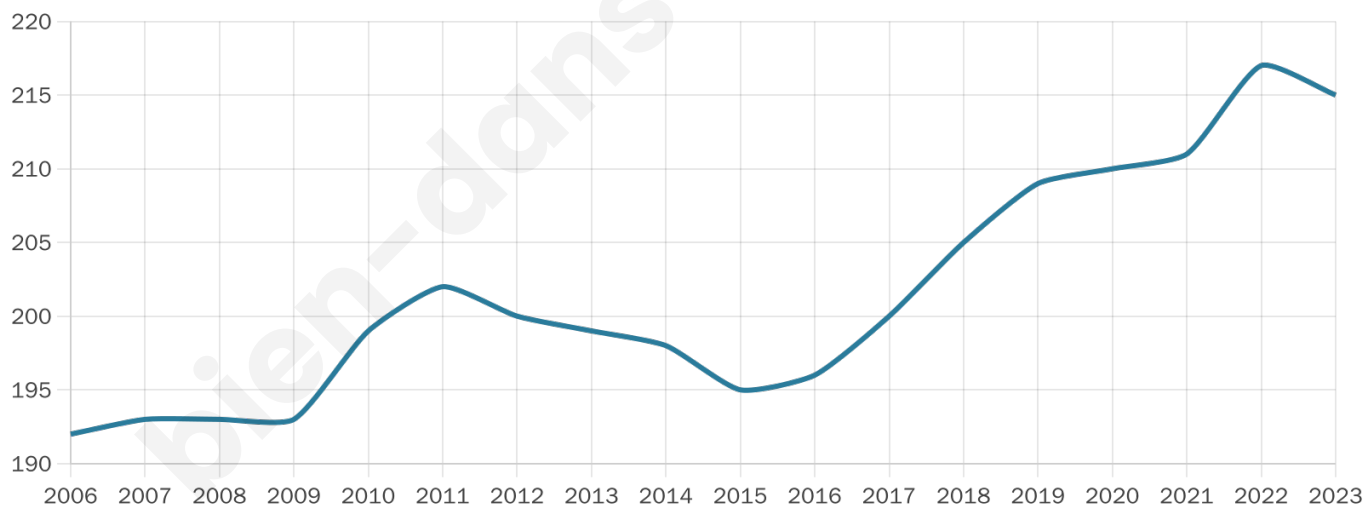

Nombre d'habitants

215

Age moyen

43 ans

Pop active

39.5%

Taux chômage

4.5%

Pop densité

13 h/km²

Revenu moyen

21 790 €/an

Evolution du nombre d'habitants

Sources : Institut national de la statistique et des études économiques (insee) selon Les dernières parutions officielles de 2024 portant sur les années 2020, 2021 et 2022.

Tranche d'âge

Activité professionnelle

Niveau de diplôme

Composition des ménages

Profils électoraux

Premier tour

	Emmanuel MACRON	27.20 %
	Marine LE PEN	20.80 %
	Jean-Luc MÉLENCHON	19.20 %
	Valérie PÉCRESSÉ	8.00 %
	Jean LASSALLE	6.40 %
	Yannick JADOT	5.60 %
	Nicolas DUPONT- AIGNAN	5.60 %
	Éric ZEMMOUR	3.20 %
	Fabien ROUSSEL	1.60 %
	Anne HIDALGO	1.60 %
	Philippe POUTOU	0.80 %
	Nathalie ARTHAUD	0.00 %