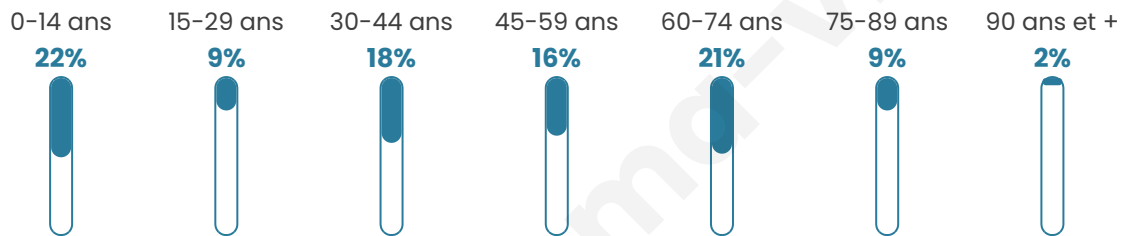

Nombre d'habitants

215

Age moyen

43 ans

Pop active

39.5%

Taux chômage

4.5%

Pop densité

13 h/km²

Revenu moyen

21 790 €/an

Evolution du nombre d'habitants

Sources : Institut national de la statistique et des études économiques (insee) selon Les dernières parutions officielles de 2024 portant sur les années 2020, 2021 et 2022.

Tranche d'âge

Activité professionnelle

Niveau de diplôme

Composition des ménages

Profils électoraux

Premier tour

	Emmanuel MACRON	27.20 %
	Marine LE PEN	20.80 %
	Jean-Luc MÉLENCHON	19.20 %
	Valérie PÉCRESSÉ	8.00 %
	Jean LASSALLE	6.40 %
	Yannick JADOT	5.60 %
	Nicolas DUPONT- AIGNAN	5.60 %
	Éric ZEMMOUR	3.20 %
	Fabien ROUSSEL	1.60 %
	Anne HIDALGO	1.60 %
	Philippe POUTOU	0.80 %
	Nathalie ARTHAUD	0.00 %

Second tour

	Emmanuel MACRON	60,18 %
	Marine LE PEN	39,82 %

160 inscrits

Participation : 77.5%

Votes blancs : 8.87%

Votes nuls : 0%

160 inscrits

Participation : 80.62%