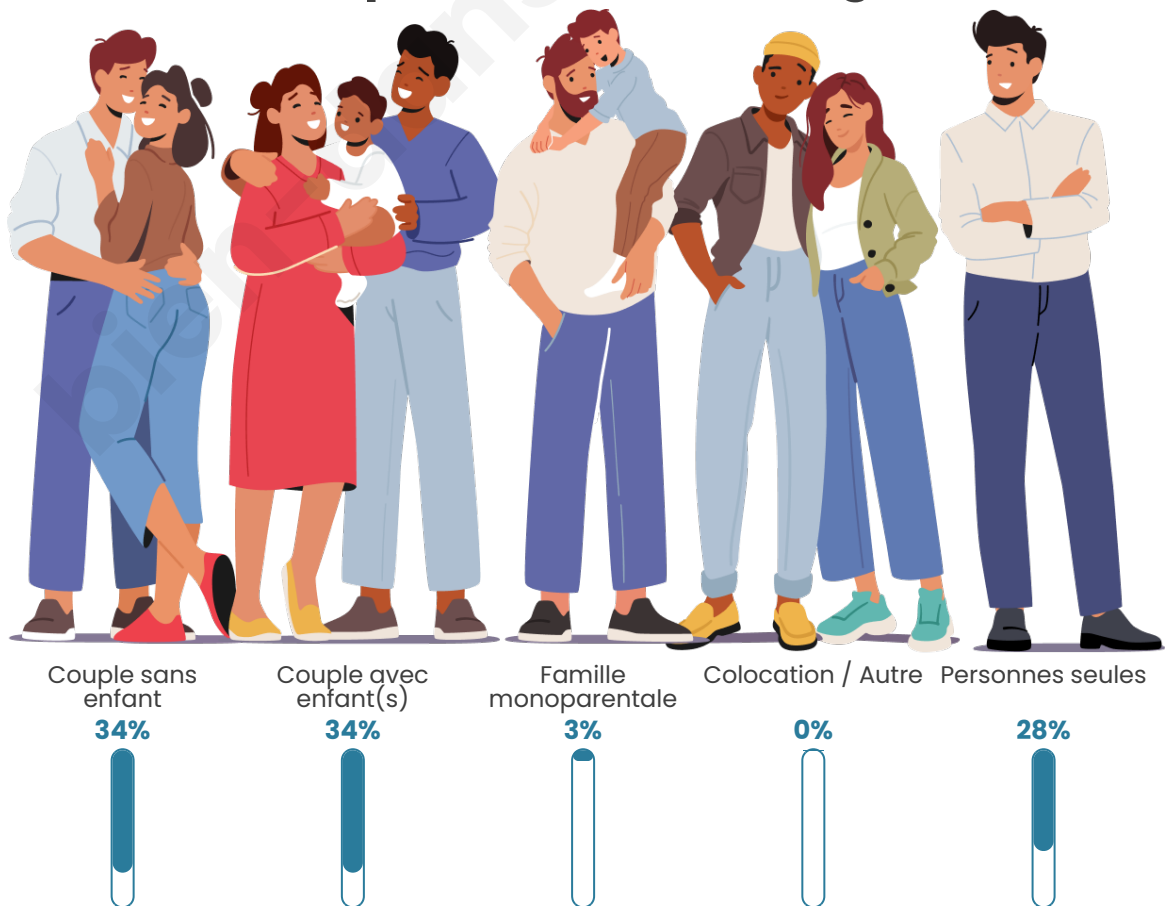

Nombre d'habitants

215

Age moyen

43 ans

Pop active

39.5%

Taux chômage

4.5%

Tranche d'âge

Activité professionnelle

Niveau de diplôme

Composition des ménages

Profils électoraux

Premier tour

	Emmanuel MACRON	27.20 %
	Marine LE PEN	20.80 %
	Jean-Luc MÉLENCHON	19.20 %
	Valérie PÉCRESSÉ	8.00 %
	Jean LASSALLE	6.40 %
	Yannick JADOT	5.60 %
	Nicolas DUPONT- AIGNAN	5.60 %
	Éric ZEMMOUR	3.20 %
	Fabien ROUSSEL	1.60 %
	Anne HIDALGO	1.60 %
	Philippe POUTOU	0.80 %
	Nathalie ARTHAUD	0.00 %