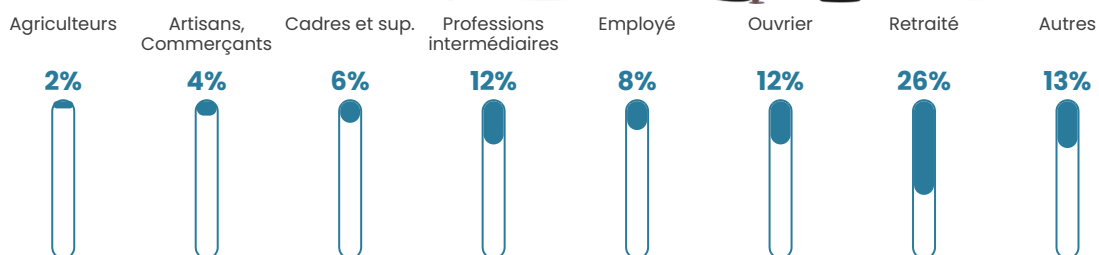

45 h/km²

Revenu moyen

21 880 €/an

Evolution du nombre d'habitants

Sources : Institut national de la statistique et des études économiques (insee) selon Les dernières parutions officielles de 2024 portant sur les années 2020, 2021 et 2022.

Tranche d'âge

Activité professionnelle

Niveau de diplôme

Composition des ménages

Profils électoraux

Premier tour

	Emmanuel MACRON	28.92 %
	Marine LE PEN	23.04 %
	Jean-Luc MÉLENCHON	14.71 %
	Valérie PÉCRESSÉ	6.37 %
	Éric ZEMMOUR	6.13 %
	Fabien ROUSSEL	5.64 %
	Jean LASSALLE	5.15 %
	Yannick JADOT	3.19 %
	Nicolas DUPONT- AIGNAN	2.94 %
	Anne HIDALGO	2.21 %
	Nathalie ARTHAUD	1.23 %
	Philippe POUTOU	0.49 %