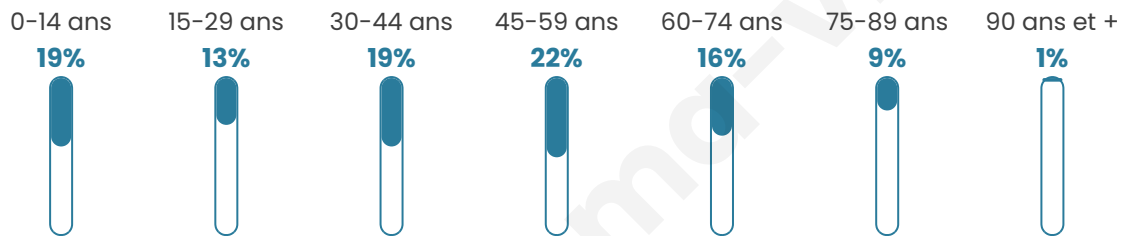

713

Age moyen

42 ans

Pop active

46.6%

Taux chômage

7.7%

Pop densité

45 h/km²

Revenu moyen

21 880 €/an

Evolution du nombre d'habitants

Sources : Institut national de la statistique et des études économiques (insee) selon Les dernières parutions officielles de 2024 portant sur les années 2020, 2021 et 2022.

Tranche d'âge

Activité professionnelle

Niveau de diplôme

Composition des ménages

Profils électoraux

Premier tour

	Emmanuel MACRON	28.92 %
	Marine LE PEN	23.04 %
	Jean-Luc MÉLENCHON	14.71 %
	Valérie PÉCRESSÉ	6.37 %
	Éric ZEMMOUR	6.13 %
	Fabien ROUSSEL	5.64 %
	Jean LASSALLE	5.15 %
	Yannick JADOT	3.19 %
	Nicolas DUPONT- AIGNAN	2.94 %
	Anne HIDALGO	2.21 %
	Nathalie ARTHAUD	1.23 %
	Philippe POUTOU	0.49 %

542 inscrits

Participation : 78.04%

Votes blancs : 3.07%

Votes nuls : 0.47%

Second tour

	Emmanuel MACRON	53,21 %
	Marine LE PEN	46,79 %

542 inscrits

Participation : 80.07%