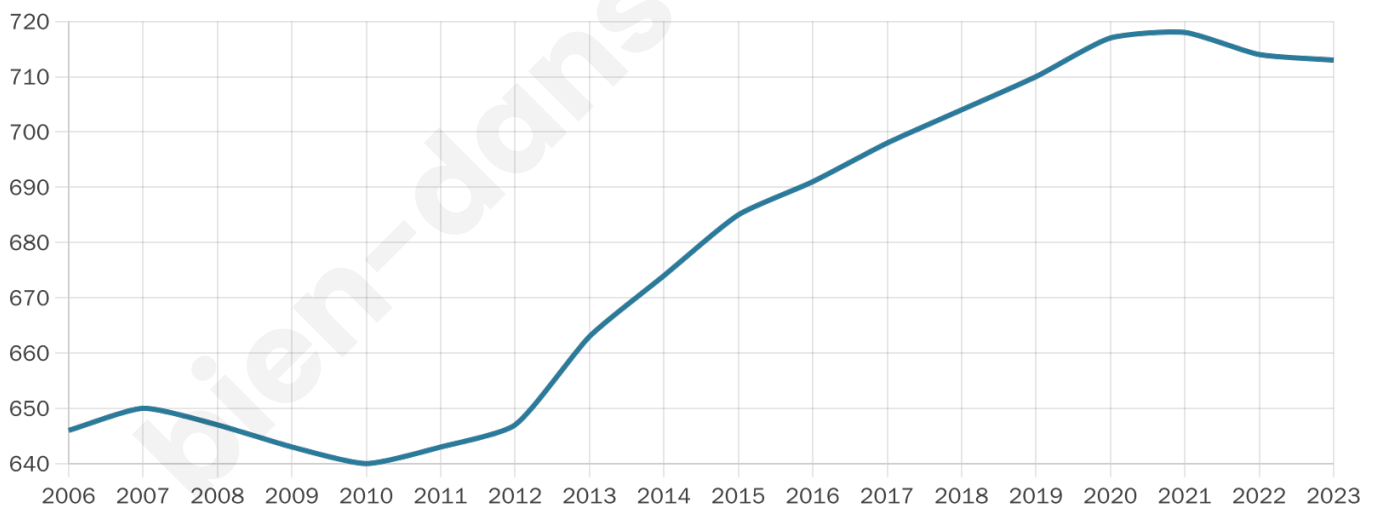

713

Age moyen

42 ans

Pop active

46.6%

Taux chômage

7.7%

Pop densité

45 h/km²

Revenu moyen

21 880 €/an

Evolution du nombre d'habitants

Sources : Institut national de la statistique et des études économiques (insee) selon Les dernières parutions officielles de 2024 portant sur les années 2020, 2021 et 2022.