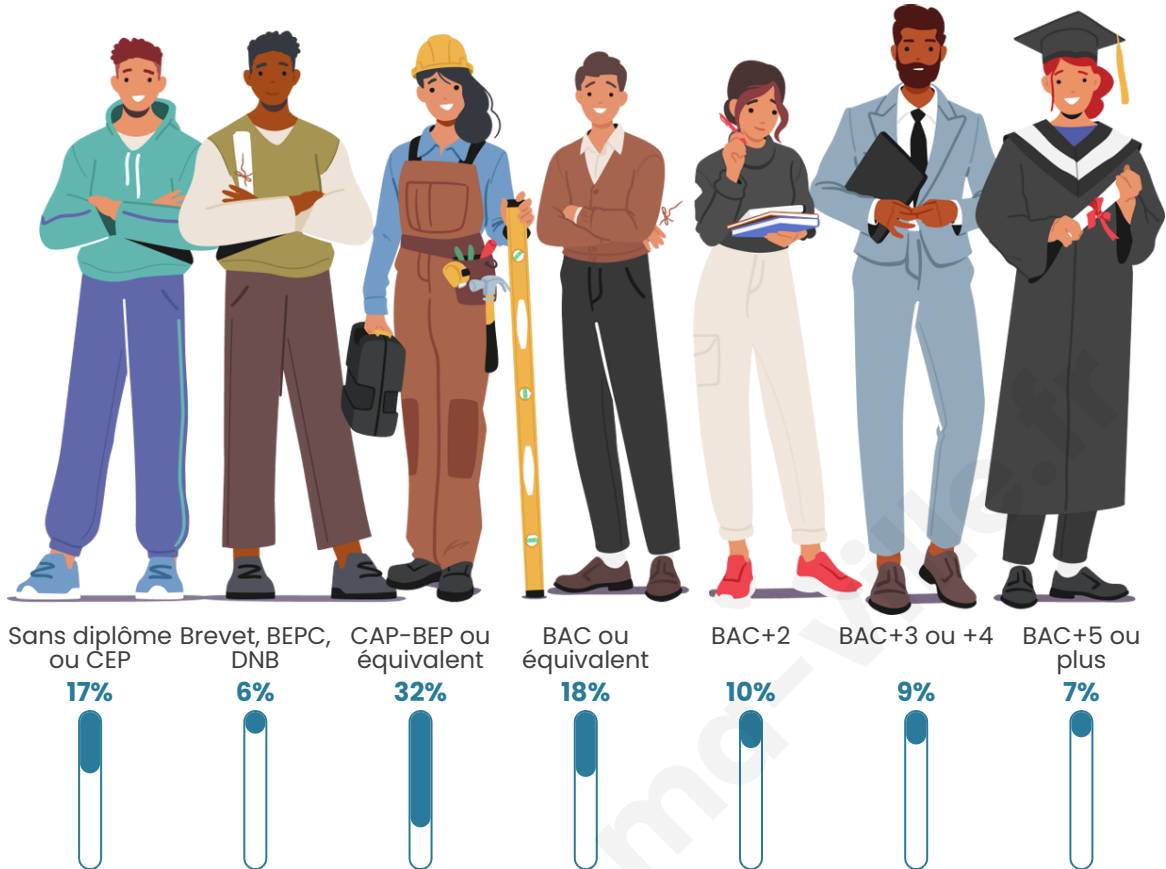

713

Age moyen

42 ans

Pop active

46.6%

Taux chômage

7.7%

Pop densité

Tranche d'âge

Activité professionnelle

Niveau de diplôme

Composition des ménages

Profils électoraux

Premier tour

	Emmanuel MACRON	28.92 %
	Marine LE PEN	23.04 %
	Jean-Luc MÉLENCHON	14.71 %
	Valérie PÉCRESSÉ	6.37 %
	Éric ZEMMOUR	6.13 %
	Fabien ROUSSEL	5.64 %
	Jean LASSALLE	5.15 %
	Yannick JADOT	3.19 %
	Nicolas DUPONT- AIGNAN	2.94 %
	Anne HIDALGO	2.21 %
	Nathalie ARTHAUD	1.23 %
	Philippe POUTOU	0.49 %