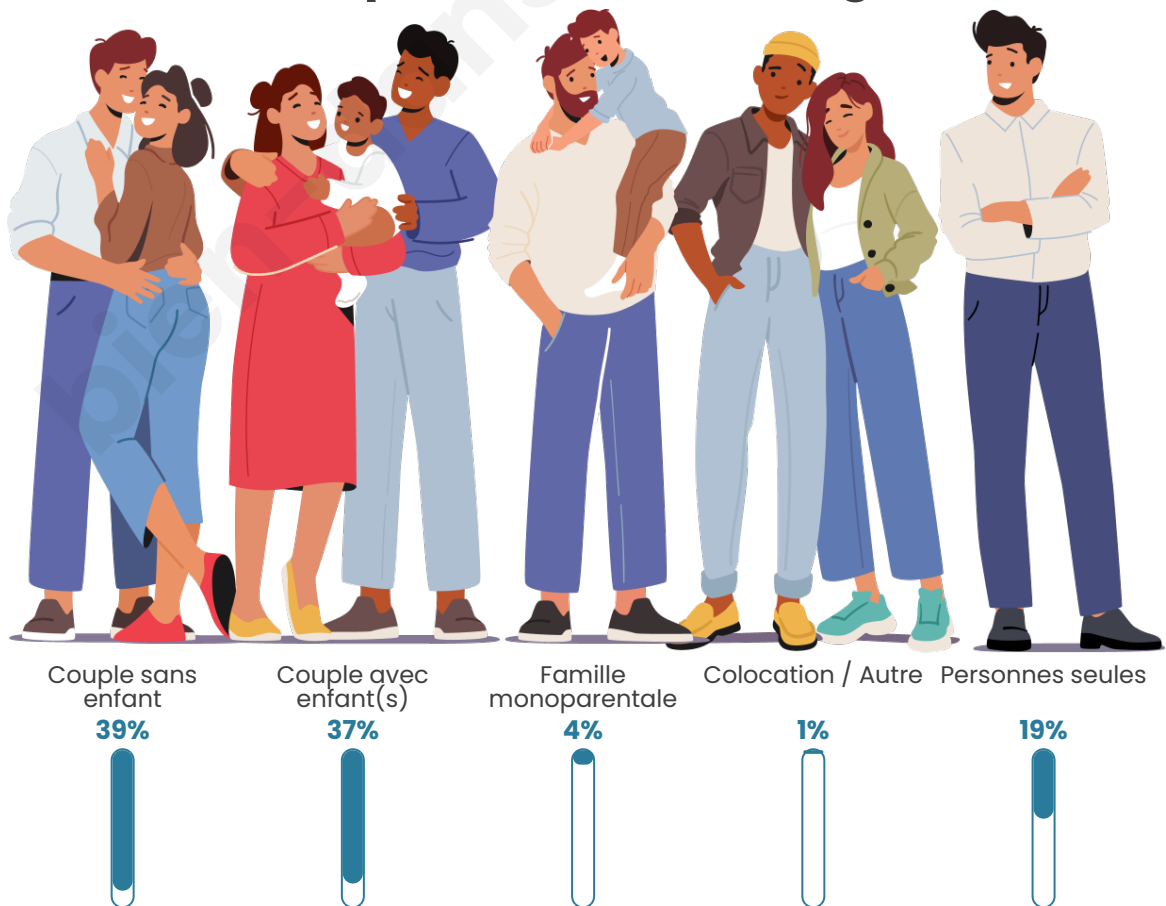

Tranche d'âge

Activité professionnelle

Niveau de diplôme

Composition des ménages

Profils électoraux

Premier tour

	Emmanuel MACRON	28.92 %
	Marine LE PEN	23.04 %
	Jean-Luc MÉLENCHON	14.71 %
	Valérie PÉCRESSÉ	6.37 %
	Éric ZEMMOUR	6.13 %
	Fabien ROUSSEL	5.64 %
	Jean LASSALLE	5.15 %
	Yannick JADOT	3.19 %
	Nicolas DUPONT- AIGNAN	2.94 %
	Anne HIDALGO	2.21 %
	Nathalie ARTHAUD	1.23 %
	Philippe POUTOU	0.49 %