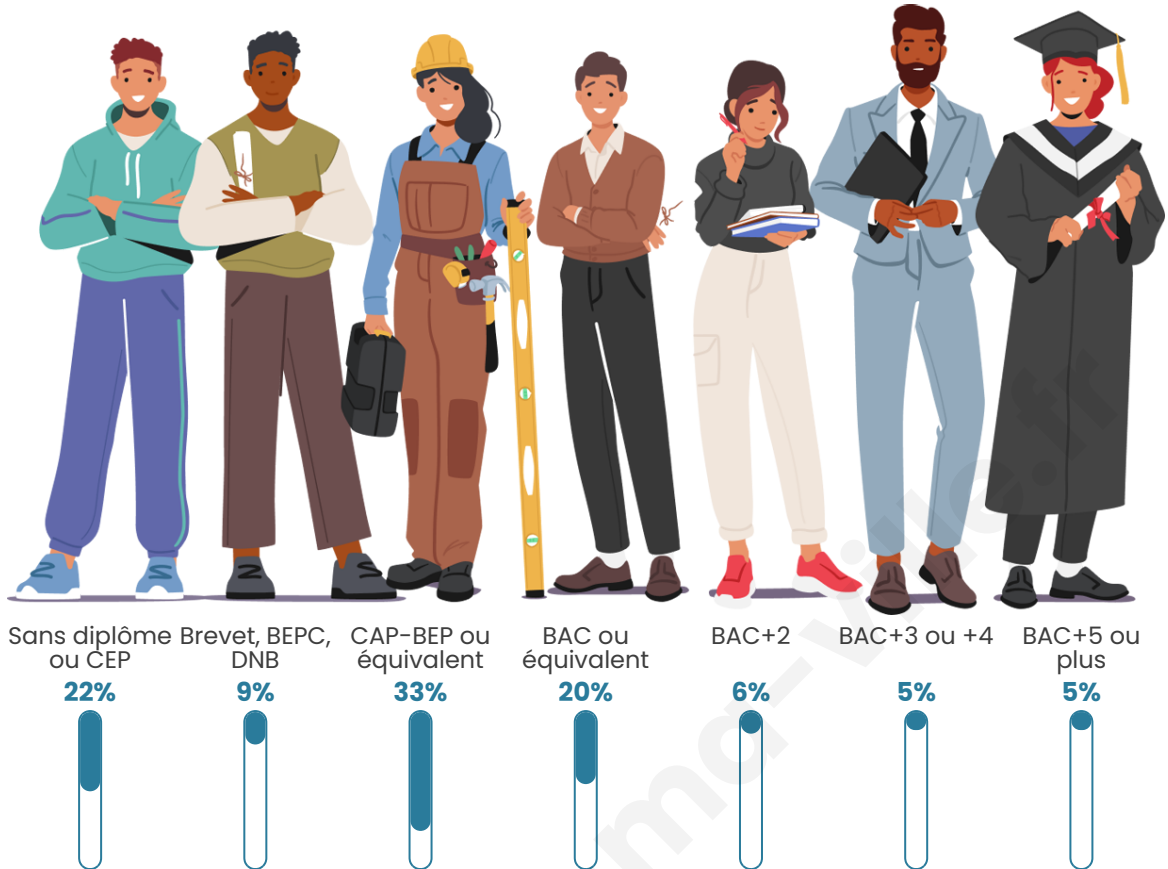

227

Age moyen

45 ans

Pop active

39.6%

Taux chômage

4.2%

Pop densité

Tranche d'âge

Activité professionnelle

Niveau de diplôme

Composition des ménages

Profils électoraux

Premier tour

	Marine LE PEN	36.07 %
	Emmanuel MACRON	28.69 %
	Jean-Luc MÉLENCHON	9.02 %
	Éric ZEMMOUR	6.56 %
	Jean LASSALLE	5.74 %
	Fabien ROUSSEL	4.92 %
	Valérie PÉCRESSE	4.10 %
	Nicolas DUPONT-AIGNAN	2.46 %
	Anne HIDALGO	1.64 %
	Philippe POUTOU	0.82 %
	Nathalie ARTHAUD	0.00 %
	Yannick JADOT	0.00 %