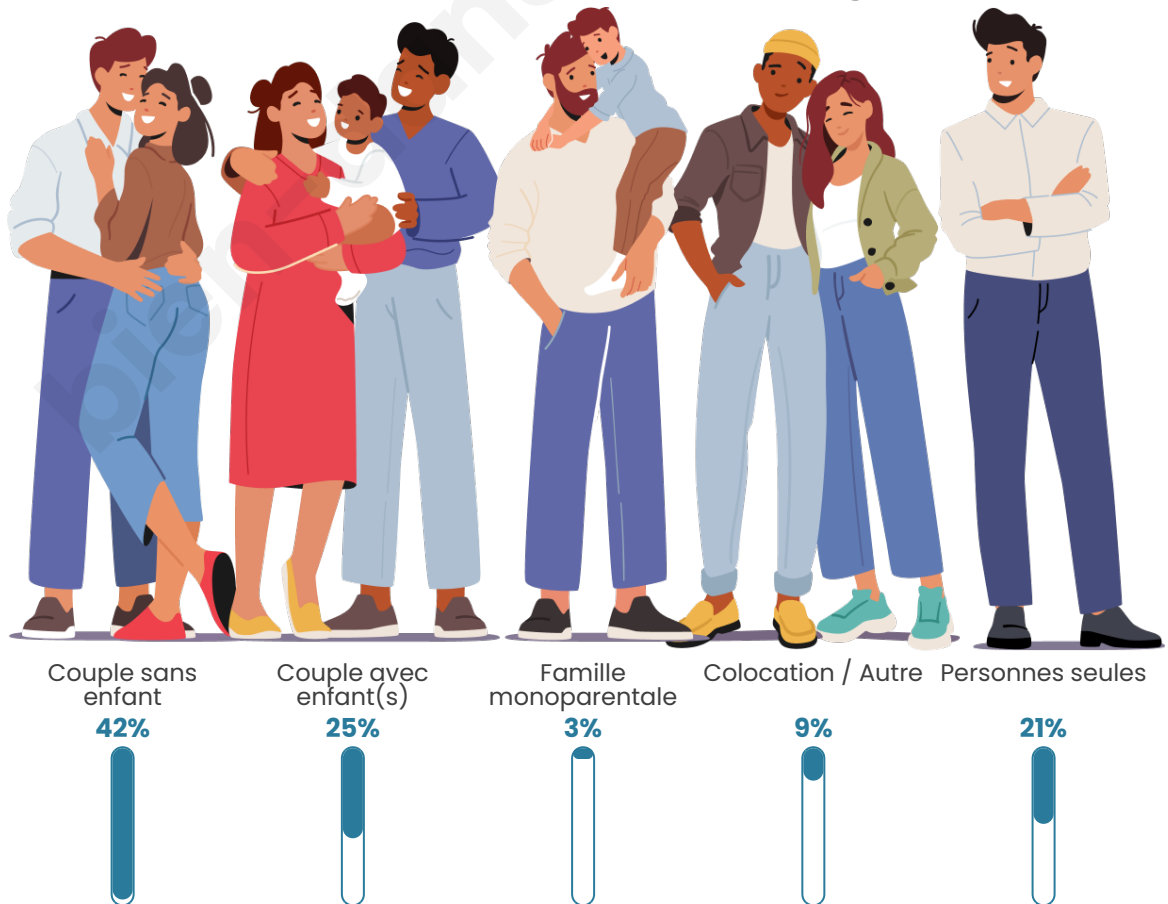

Tranche d'âge

Activité professionnelle

Niveau de diplôme

Composition des ménages

Profils électoraux

Premier tour

	Marine LE PEN	36.07 %
	Emmanuel MACRON	28.69 %
	Jean-Luc MÉLENCHON	9.02 %
	Éric ZEMMOUR	6.56 %
	Jean LASSALLE	5.74 %
	Fabien ROUSSEL	4.92 %
	Valérie PÉCRESSE	4.10 %
	Nicolas DUPONT-AIGNAN	2.46 %
	Anne HIDALGO	1.64 %
	Philippe POUTOU	0.82 %
	Nathalie ARTHAUD	0.00 %
	Yannick JADOT	0.00 %