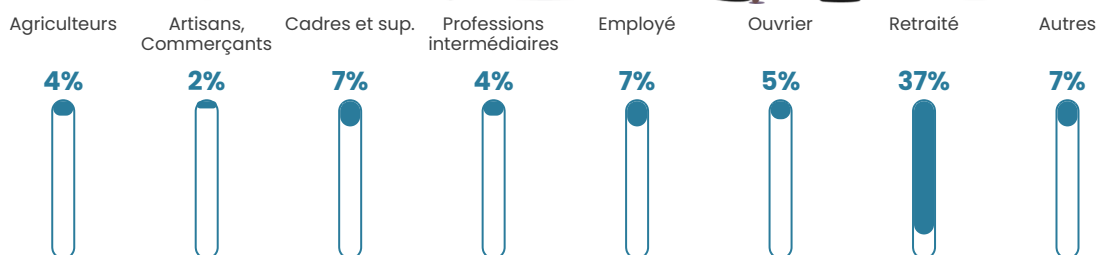

13 h/km²

Revenu moyen

22 480 €/an

Evolution du nombre d'habitants

Sources : Institut national de la statistique et des études économiques (insee) selon Les dernières parutions officielles de 2024 portant sur les années 2020, 2021 et 2022.

Tranche d'âge

Activité professionnelle

Niveau de diplôme

Composition des ménages

Profils électoraux

Premier tour

	Marine LE PEN	36.07 %
	Emmanuel MACRON	28.69 %
	Jean-Luc MÉLENCHON	9.02 %
	Éric ZEMMOUR	6.56 %
	Jean LASSALLE	5.74 %
	Fabien ROUSSEL	4.92 %
	Valérie PÉCRESSE	4.10 %
	Nicolas DUPONT-AIGNAN	2.46 %
	Anne HIDALGO	1.64 %
	Philippe POUTOU	0.82 %
	Nathalie ARTHAUD	0.00 %
	Yannick JADOT	0.00 %