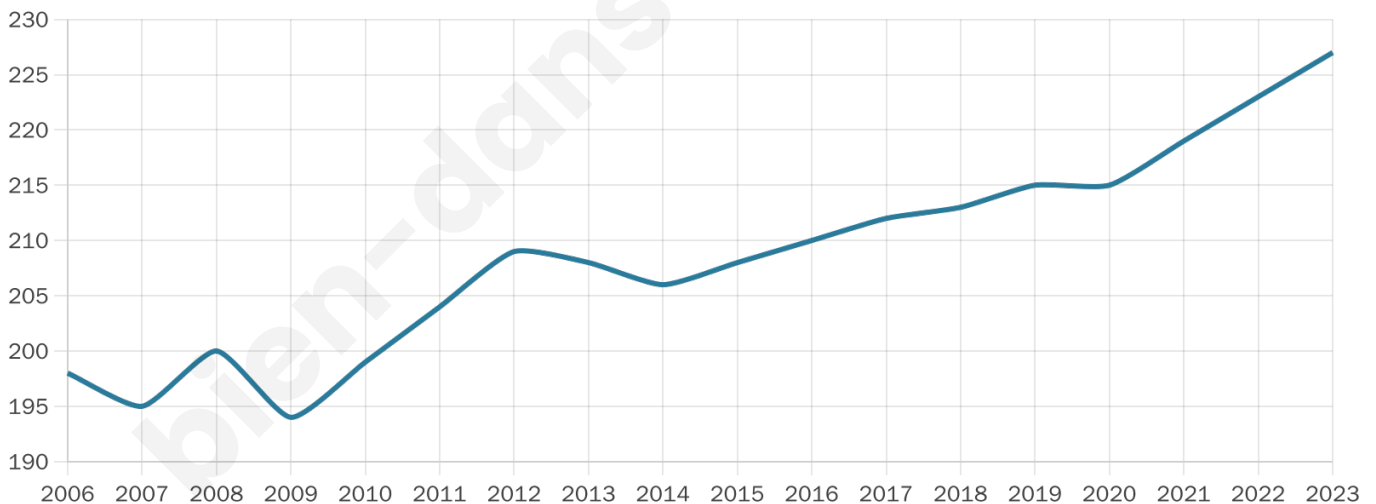

227

Age moyen

45 ans

Pop active

39.6%

Taux chômage

4.2%

Pop densité

13 h/km²

Revenu moyen

22 480 €/an

Evolution du nombre d'habitants

Sources : Institut national de la statistique et des études économiques (insee) selon Les dernières parutions officielles de 2024 portant sur les années 2020, 2021 et 2022.