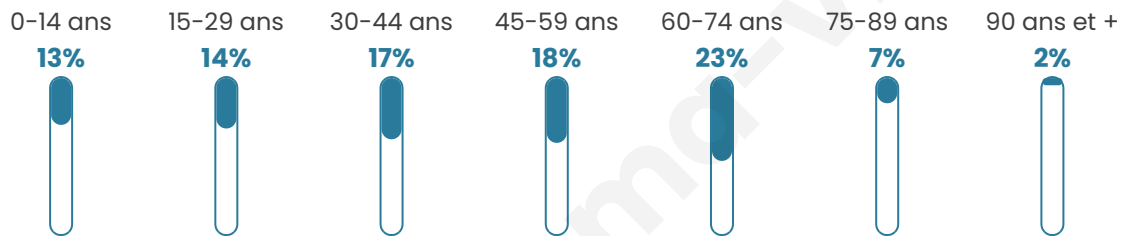

227

Age moyen

45 ans

Pop active

39.6%

Taux chômage

4.2%

Pop densité

13 h/km²

Revenu moyen

22 480 €/an

Evolution du nombre d'habitants

Sources : Institut national de la statistique et des études économiques (insee) selon Les dernières parutions officielles de 2024 portant sur les années 2020, 2021 et 2022.

Tranche d'âge

Activité professionnelle

Niveau de diplôme

Composition des ménages

Profils électoraux

Premier tour

	Marine LE PEN	36.07 %
	Emmanuel MACRON	28.69 %
	Jean-Luc MÉLENCHON	9.02 %
	Éric ZEMMOUR	6.56 %
	Jean LASSALLE	5.74 %
	Fabien ROUSSEL	4.92 %
	Valérie PÉCRESSE	4.10 %
	Nicolas DUPONT-AIGNAN	2.46 %
	Anne HIDALGO	1.64 %
	Philippe POUTOU	0.82 %
	Nathalie ARTHAUD	0.00 %
	Yannick JADOT	0.00 %

155 inscrits

Participation : 83.87%
Votes blancs : 3.85%
Votes nuls : 2.31%

Second tour

	Emmanuel MACRON	44,07 %
	Marine LE PEN	55,93 %

155 inscrits

Participation : 84.52%
Votes blancs : 6.87%
Votes nuls : 3.05%