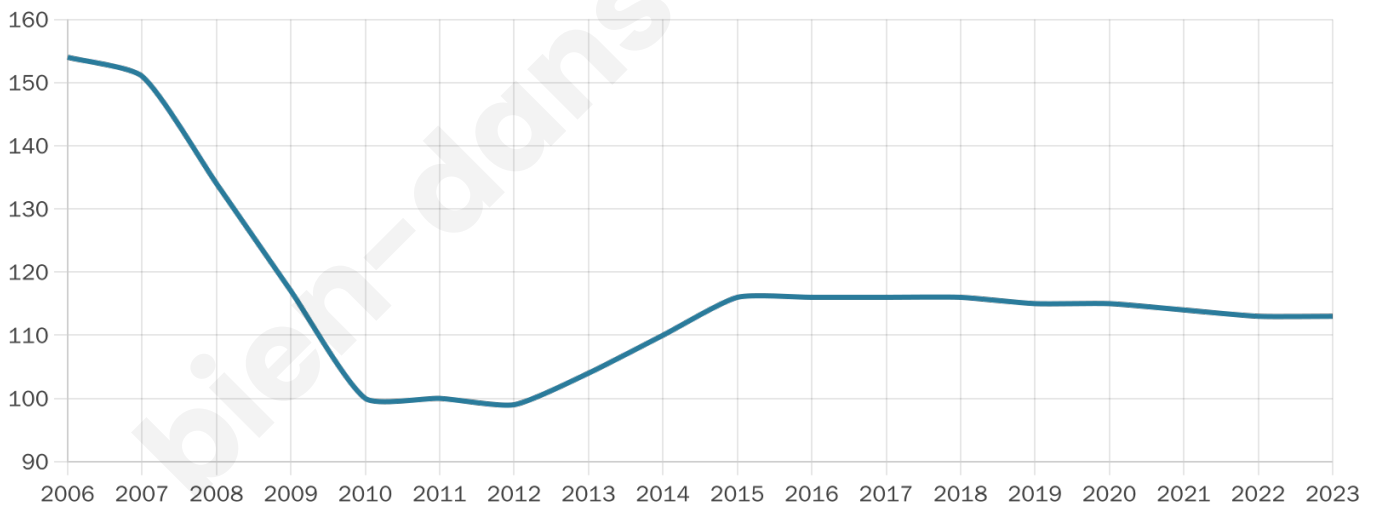

Nombre d'habitants

113

Age moyen

57 ans

Pop active

30.1%

Taux chômage

7.4%

Pop densité

7 h/km²

Revenu moyen

NC

Evolution du nombre d'habitants

Sources : Institut national de la statistique et des études économiques (insee) selon Les dernières parutions officielles de 2024 portant sur les années 2020, 2021 et 2022.

Tranche d'âge

Activité professionnelle

Niveau de diplôme

Composition des ménages

Profils électoraux

Premier tour

	Marine LE PEN	26.60 %
	Emmanuel MACRON	21.28 %
	Jean-Luc MÉLENCHON	14.89 %
	Jean LASSALLE	11.70 %
	Valérie PÉCRESSE	9.57 %
	Fabien ROUSSEL	5.32 %
	Éric ZEMMOUR	5.32 %
	Anne HIDALGO	3.19 %
	Yannick JADOT	1.06 %
	Philippe POUTOU	1.06 %
	Nathalie ARTHAUD	0.00 %
	Nicolas DUPONT-AIGNAN	0.00 %