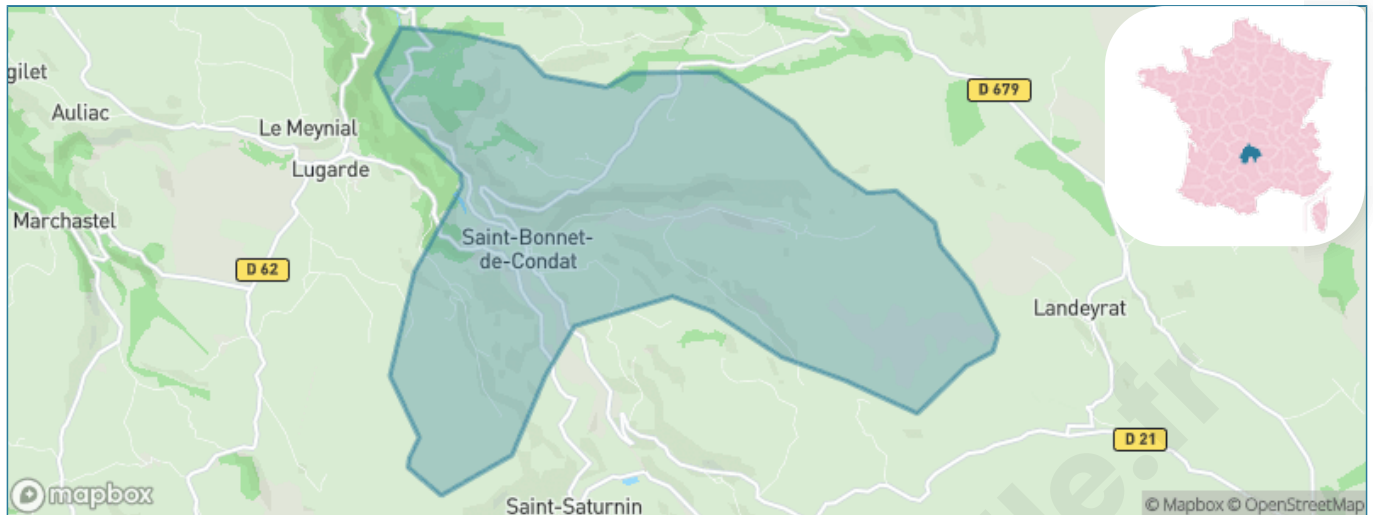

Version web

Ville de Saint-Bonnet-de- Condat

Présenté par

BIEN dans
ma **VILLE** 

Sommaire

Situation géographique	3
Statistiques sur la population	4
Evolution du nombre d'habitants	4
Tranche d'âge	5
0-14 ans	5
15-29 ans	5
30-44 ans	5
45-59 ans	5
60-74 ans	5
75-89 ans	5
90 ans et +	5
Activité professionnelle	5
Agriculteurs	5
Artisans, Commerçants	5
Cadres et sup.	5
Professions intermédiaires	5
Employé	5
Ouvrier	5
Retraité	5
Autres	5
Niveau de diplôme	6
Sans diplôme ou CEP	6
Brevet, BEPC, DNB	6
CAP-BEP ou équivalent	6
BAC ou équivalent	6
BAC+2	6
BAC+3 ou +4	6
BAC+5 ou plus	6
Composition des ménages	6
Couple sans enfant	6
Couple avec enfant(s)	6
Famille monoparentale	6
Colocation / Autre	6
Personnes seules	6
Profils électoraux	7
Premier tour	7
Sécurité	8
Evolution du nombre d'infractions	8
Pour comparer	9
Services à la population	10
Commerce	10
Éducation	10
Villes autour de Saint-Bonnet-de-Condât	12

Situation géographique

i Informations clés

- **Région** : Auvergne-Rhône-Alpes
- **Département** : Cantal
- **Code postal** : 15190
- **Superficie** : 17 km²

cantal
LE DÉPARTEMENT

Statistiques sur la population