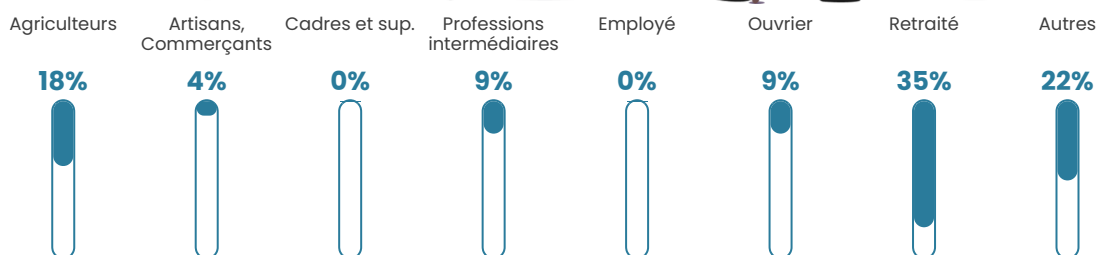

Nombre d'habitants

113

Age moyen

57 ans

Pop active

30.1%

Taux chômage

7.4%

Pop densité

7 h/km²

Revenu moyen

NC

Evolution du nombre d'habitants

Sources : Institut national de la statistique et des études économiques (insee) selon Les dernières parutions officielles de 2024 portant sur les années 2020, 2021 et 2022.

Tranche d'âge

Activité professionnelle

Niveau de diplôme

Composition des ménages

Profils électoraux

Premier tour

	Marine LE PEN	26.60 %
	Emmanuel MACRON	21.28 %
	Jean-Luc MÉLENCHON	14.89 %
	Jean LASSALLE	11.70 %
	Valérie PÉCRESSE	9.57 %
	Fabien ROUSSEL	5.32 %
	Éric ZEMMOUR	5.32 %
	Anne HIDALGO	3.19 %
	Yannick JADOT	1.06 %
	Philippe POUTOU	1.06 %
	Nathalie ARTHAUD	0.00 %
	Nicolas DUPONT-AIGNAN	0.00 %