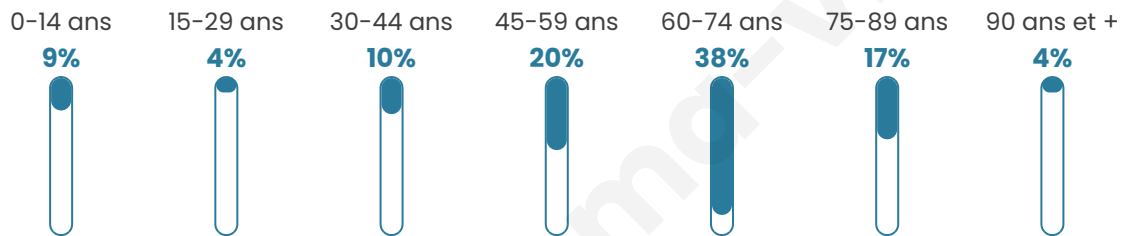

Nombre d'habitants

113

Age moyen

57 ans

Pop active

30.1%

Taux chômage

7.4%

Pop densité

7 h/km²

Revenu moyen

NC

Evolution du nombre d'habitants

Sources : Institut national de la statistique et des études économiques (insee) selon Les dernières parutions officielles de 2024 portant sur les années 2020, 2021 et 2022.

Tranche d'âge

Activité professionnelle

Niveau de diplôme

Composition des ménages

Profils électoraux

Premier tour

	Marine LE PEN	26.60 %
	Emmanuel MACRON	21.28 %
	Jean-Luc MÉLENCHON	14.89 %
	Jean LASSALLE	11.70 %
	Valérie PÉCRESSE	9.57 %
	Fabien ROUSSEL	5.32 %
	Éric ZEMMOUR	5.32 %
	Anne HIDALGO	3.19 %
	Yannick JADOT	1.06 %
	Philippe POUTOU	1.06 %
	Nathalie ARTHAUD	0.00 %
	Nicolas DUPONT-AIGNAN	0.00 %