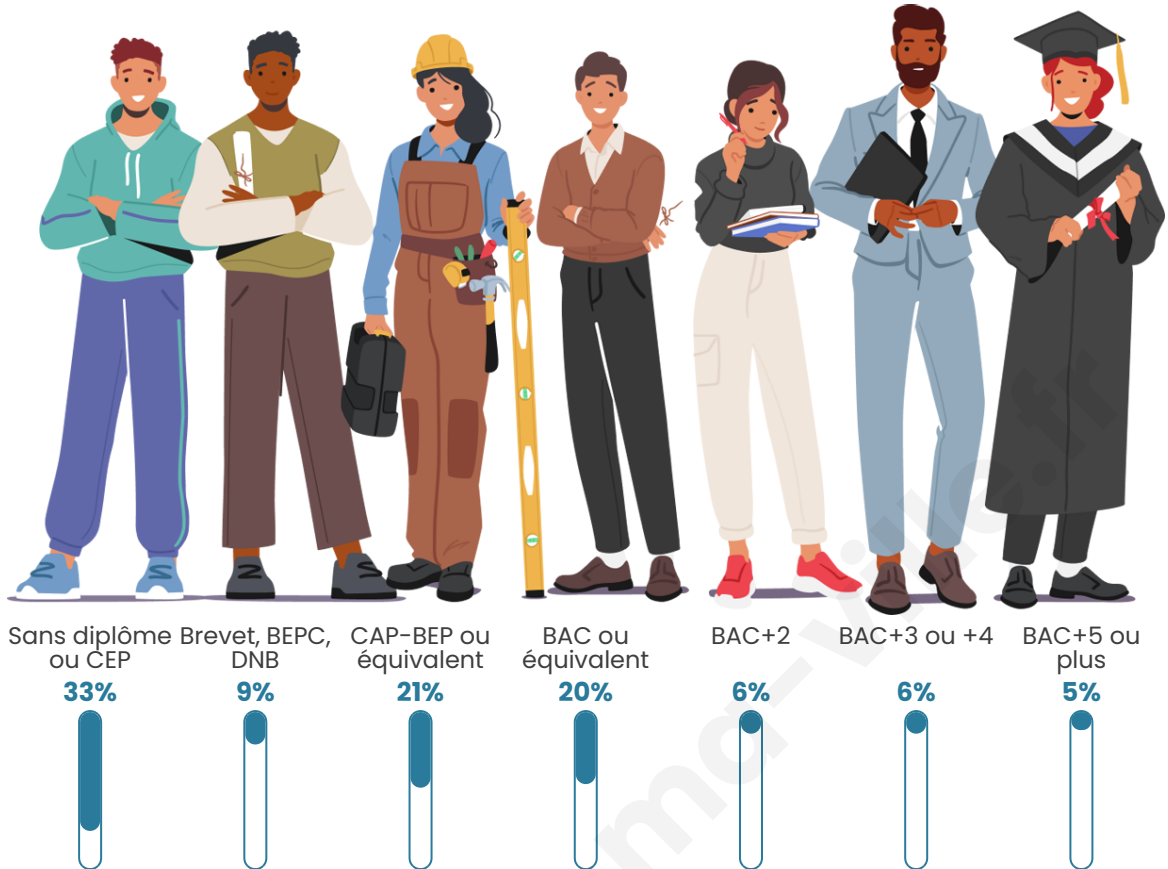

Nombre d'habitants

113

Age moyen

57 ans

Pop active

30.1%

Taux chômage

7.4%

Tranche d'âge

Activité professionnelle

Niveau de diplôme

Composition des ménages

Profils électoraux

Premier tour

	Marine LE PEN	26.60 %
	Emmanuel MACRON	21.28 %
	Jean-Luc MÉLENCHON	14.89 %
	Jean LASSALLE	11.70 %
	Valérie PÉCRESSE	9.57 %
	Fabien ROUSSEL	5.32 %
	Éric ZEMMOUR	5.32 %
	Anne HIDALGO	3.19 %
	Yannick JADOT	1.06 %
	Philippe POUTOU	1.06 %
	Nathalie ARTHAUD	0.00 %
	Nicolas DUPONT-AIGNAN	0.00 %