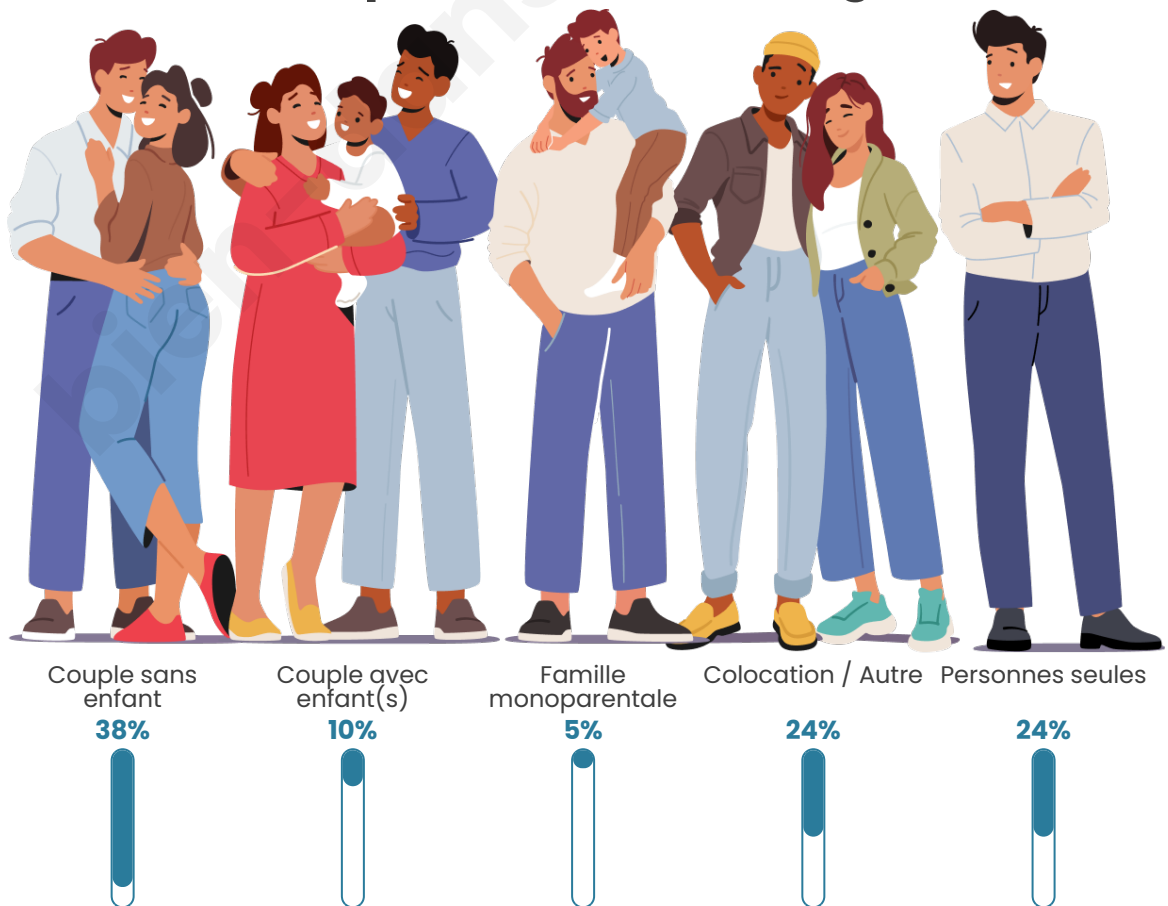

Nombre d'habitants

113

Age moyen

57 ans

Pop active

30.1%

Taux chômage

7.4%

Tranche d'âge

Activité professionnelle

Niveau de diplôme

Composition des ménages

Profils électoraux

Premier tour

	Marine LE PEN	26.60 %
	Emmanuel MACRON	21.28 %
	Jean-Luc MÉLENCHON	14.89 %
	Jean LASSALLE	11.70 %
	Valérie PÉCRESSE	9.57 %
	Fabien ROUSSEL	5.32 %
	Éric ZEMMOUR	5.32 %
	Anne HIDALGO	3.19 %
	Yannick JADOT	1.06 %
	Philippe POUTOU	1.06 %
	Nathalie ARTHAUD	0.00 %
	Nicolas DUPONT-AIGNAN	0.00 %