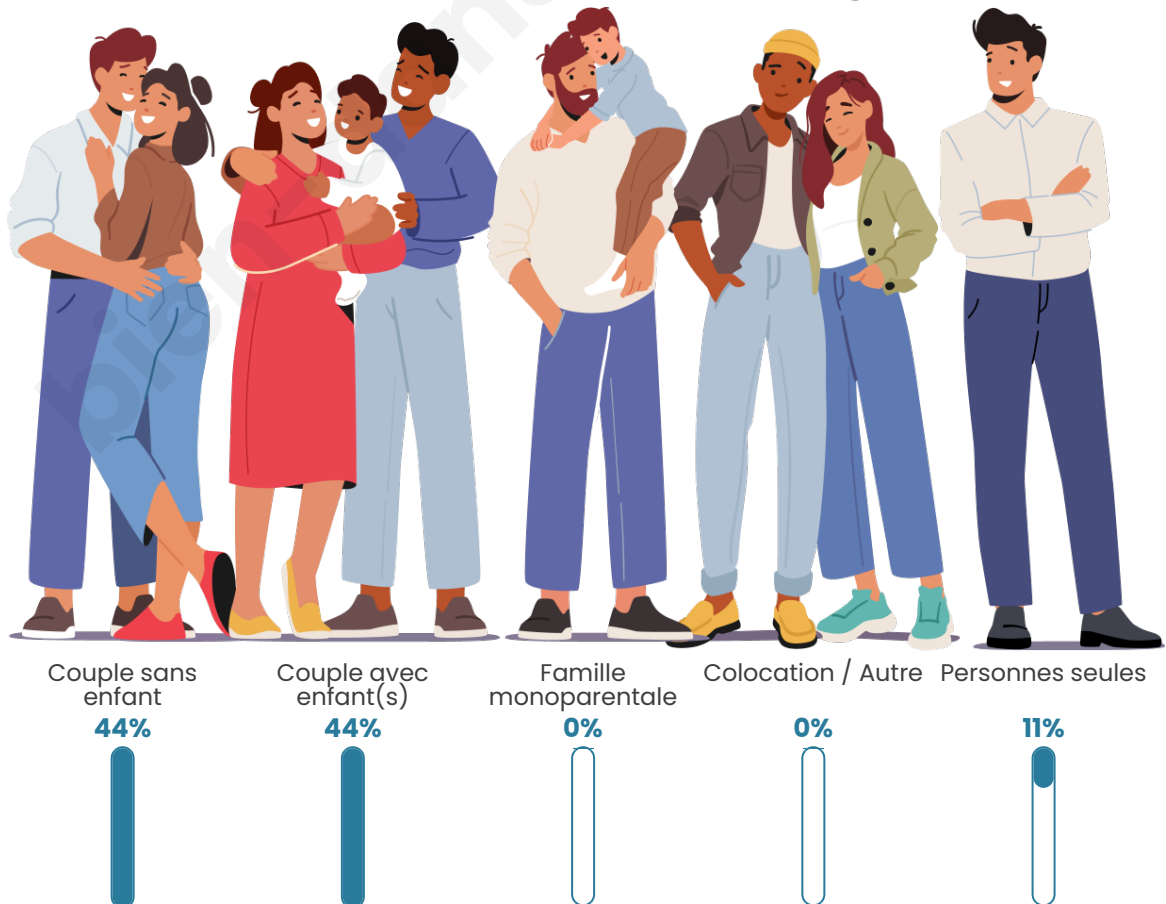

Tranche d'âge

Activité professionnelle

Niveau de diplôme

Composition des ménages

Profils électoraux

Premier tour

	Jean-Luc MÉLENCHON	30.51 %
	Marine LE PEN	27.12 %
	Jean LASSALLE	18.64 %
	Éric ZEMMOUR	8.47 %
	Emmanuel MACRON	5.08 %
	Yannick JADOT	3.39 %
	Philippe POUTOU	3.39 %
	Fabien ROUSSEL	1.69 %
	Anne HIDALGO	1.69 %
	Nathalie ARTHAUD	0.00 %
	Valérie PÉCRESSÉ	0.00 %
	Nicolas DUPONT- AIGNAN	0.00 %