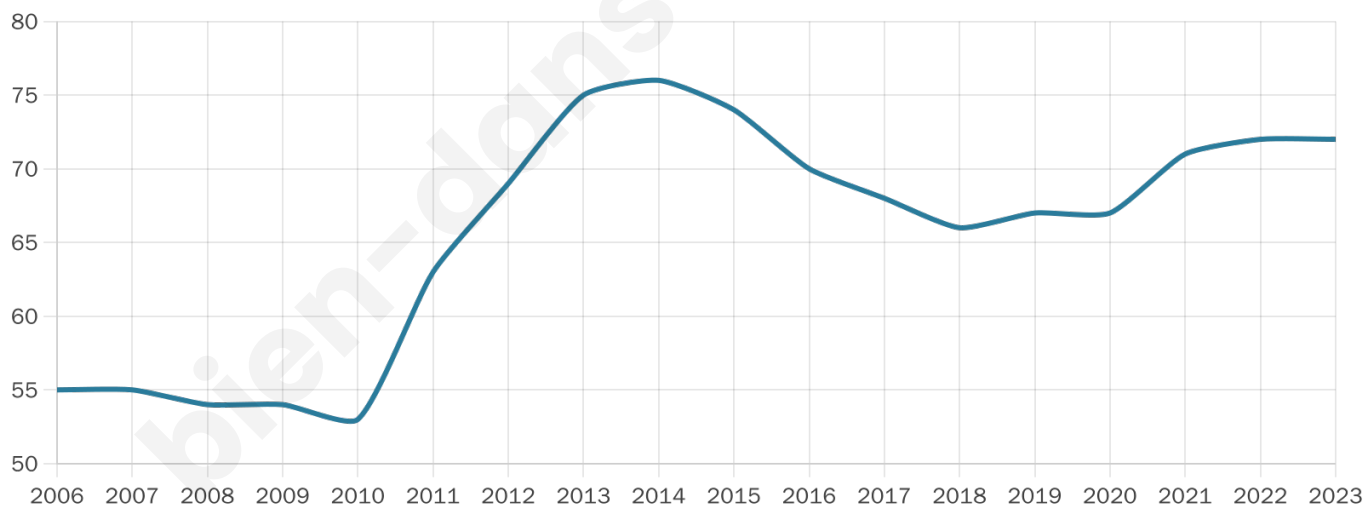

38 ans

Pop active

54.2%

Taux chômage

2.2%

Pop densité

10 h/km²

Revenu moyen

NC

Evolution du nombre d'habitants

Sources : Institut national de la statistique et des études économiques (insee) selon Les dernières parutions officielles de 2024 portant sur les années 2020, 2021 et 2022.