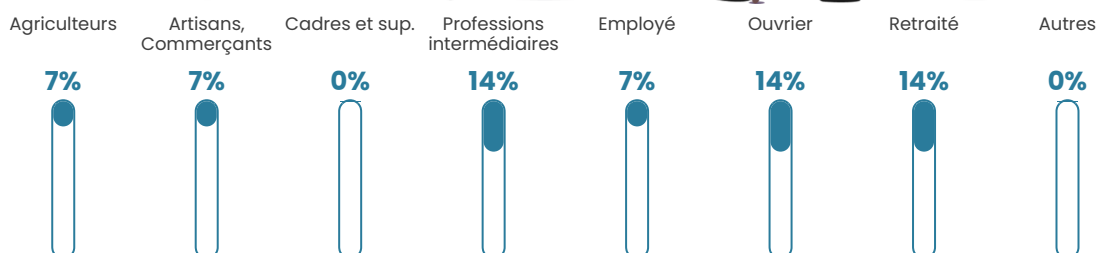

NC

Evolution du nombre d'habitants

Sources : Institut national de la statistique et des études économiques (insee) selon Les dernières parutions officielles de 2024 portant sur les années 2020, 2021 et 2022.

Tranche d'âge

Activité professionnelle

Niveau de diplôme

Composition des ménages

Profils électoraux

Premier tour

	Jean-Luc MÉLENCHON	30.51 %
	Marine LE PEN	27.12 %
	Jean LASSALLE	18.64 %
	Éric ZEMMOUR	8.47 %
	Emmanuel MACRON	5.08 %
	Yannick JADOT	3.39 %
	Philippe POUTOU	3.39 %
	Fabien ROUSSEL	1.69 %
	Anne HIDALGO	1.69 %
	Nathalie ARTHAUD	0.00 %
	Valérie PÉCRESSÉ	0.00 %
	Nicolas DUPONT- AIGNAN	0.00 %