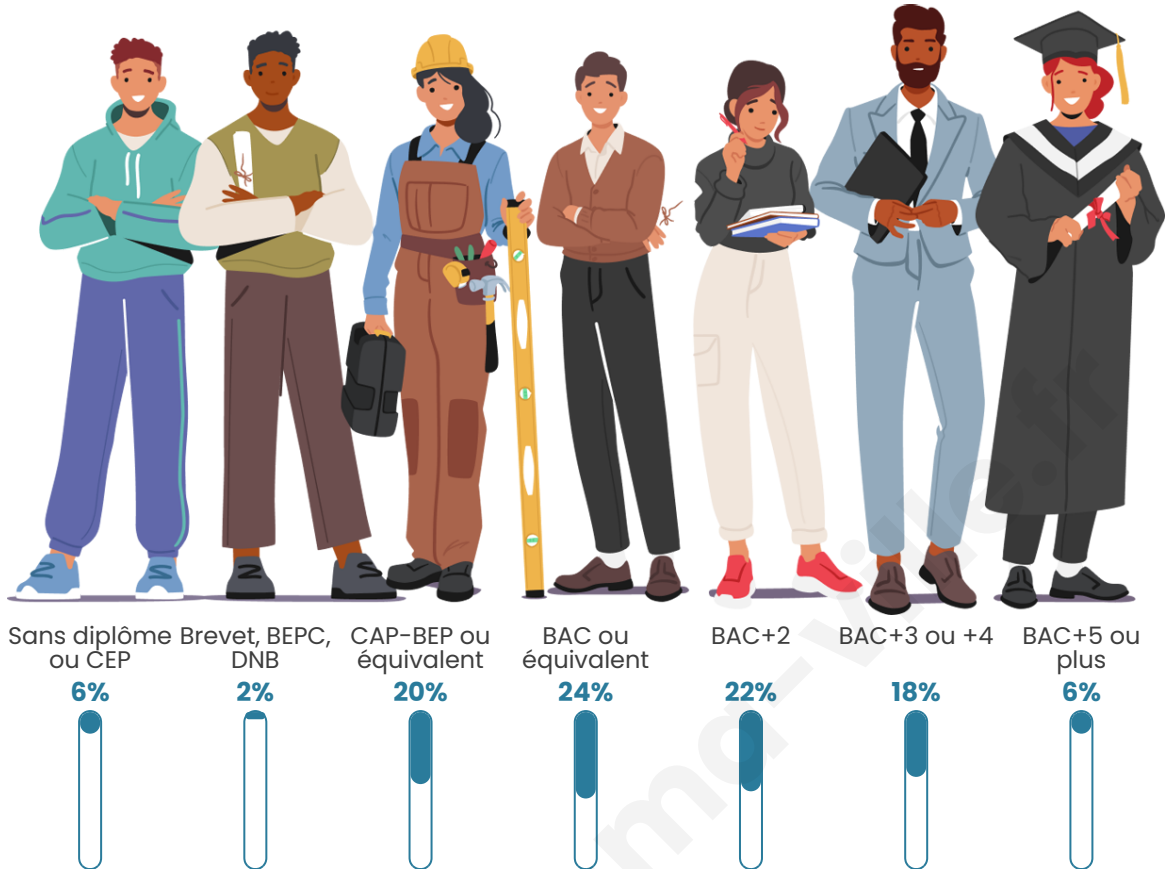

Tranche d'âge

Activité professionnelle

Niveau de diplôme

Composition des ménages

Profils électoraux

Premier tour

	Jean-Luc MÉLENCHON	30.51 %
	Marine LE PEN	27.12 %
	Jean LASSALLE	18.64 %
	Éric ZEMMOUR	8.47 %
	Emmanuel MACRON	5.08 %
	Yannick JADOT	3.39 %
	Philippe POUTOU	3.39 %
	Fabien ROUSSEL	1.69 %
	Anne HIDALGO	1.69 %
	Nathalie ARTHAUD	0.00 %
	Valérie PÉCRESSÉ	0.00 %
	Nicolas DUPONT- AIGNAN	0.00 %