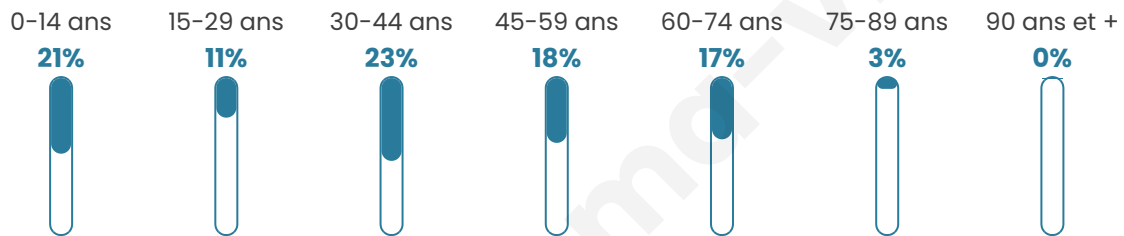

38 ans

Pop active

54.2%

Taux chômage

2.2%

Pop densité

10 h/km²

Revenu moyen

Tranche d'âge

Activité professionnelle

Niveau de diplôme

Composition des ménages

Profils électoraux

Premier tour

	Jean-Luc MÉLENCHON	30.51 %
	Marine LE PEN	27.12 %
	Jean LASSALLE	18.64 %
	Éric ZEMMOUR	8.47 %
	Emmanuel MACRON	5.08 %
	Yannick JADOT	3.39 %
	Philippe POUTOU	3.39 %
	Fabien ROUSSEL	1.69 %
	Anne HIDALGO	1.69 %
	Nathalie ARTHAUD	0.00 %
	Valérie PÉCRESSÉ	0.00 %
	Nicolas DUPONT- AIGNAN	0.00 %