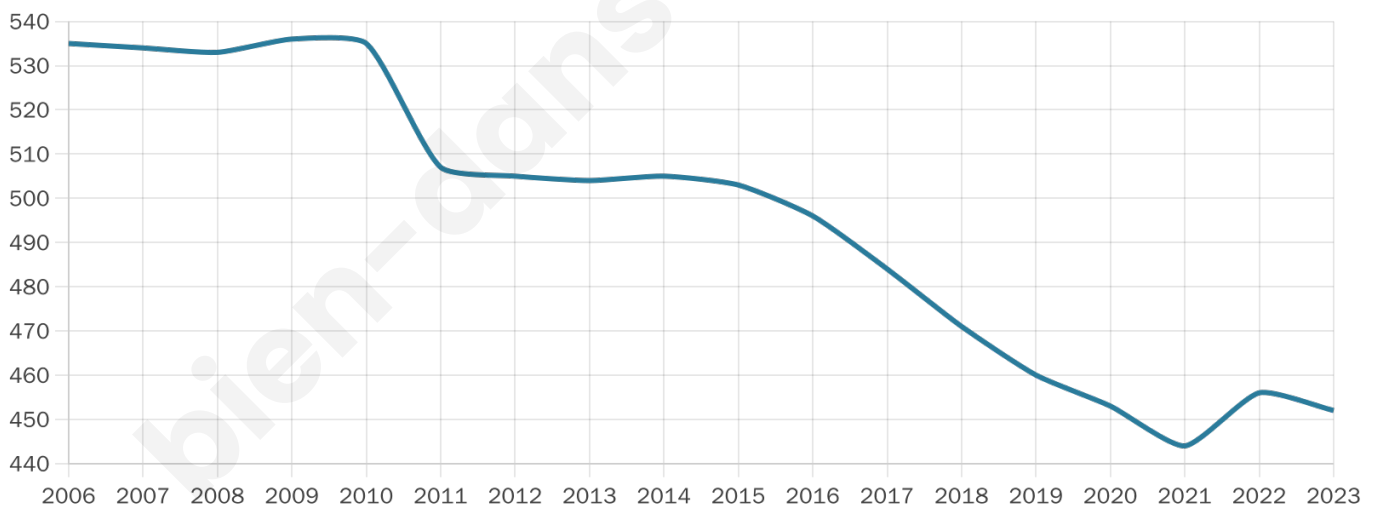

452

Age moyen

52 ans

Pop active

34.1%

Taux chômage

7.8%

Pop densité

13 h/km²

Revenu moyen

19 390 €/an

Evolution du nombre d'habitants

Sources : Institut national de la statistique et des études économiques (insee) selon Les dernières parutions officielles de 2024 portant sur les années 2020, 2021 et 2022.