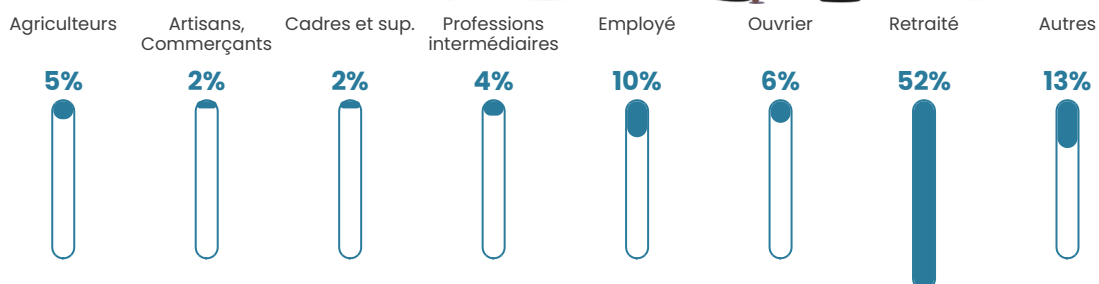

13 h/km²

Revenu moyen

19 390 €/an

Evolution du nombre d'habitants

Sources : Institut national de la statistique et des études économiques (insee) selon Les dernières parutions officielles de 2024 portant sur les années 2020, 2021 et 2022.

Tranche d'âge

Activité professionnelle

Niveau de diplôme

Composition des ménages

Profils électoraux

Premier tour

	Marine LE PEN	28.68 %
	Emmanuel MACRON	27.52 %
	Jean-Luc MÉLENCHON	14.73 %
	Valérie PÉCRESSE	8.14 %
	Éric ZEMMOUR	6.59 %
	Jean LASSALLE	4.65 %
	Nicolas DUPONT-AIGNAN	3.88 %
	Fabien ROUSSEL	3.49 %
	Philippe POUTOU	1.16 %
	Nathalie ARTHAUD	0.78 %
	Yannick JADOT	0.39 %
	Anne HIDALGO	0.00 %