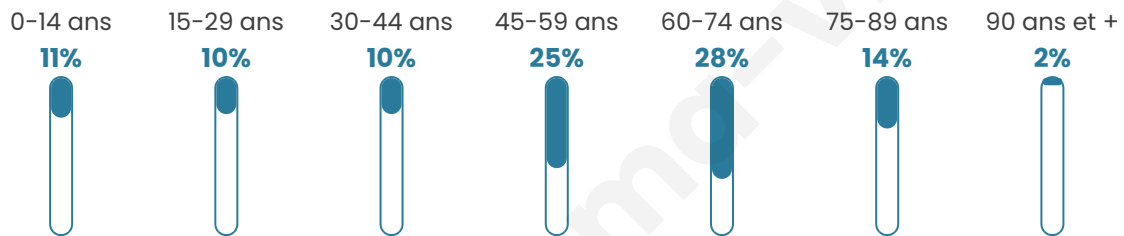

452

Age moyen

52 ans

Pop active

34.1%

Taux chômage

7.8%

Pop densité

13 h/km²

Revenu moyen

19 390 €/an

Evolution du nombre d'habitants

Sources : Institut national de la statistique et des études économiques (insee) selon Les dernières parutions officielles de 2024 portant sur les années 2020, 2021 et 2022.

Tranche d'âge

Activité professionnelle

Niveau de diplôme

Composition des ménages

Profils électoraux

Premier tour

	Marine LE PEN	28.68 %
	Emmanuel MACRON	27.52 %
	Jean-Luc MÉLENCHON	14.73 %
	Valérie PÉCRESSE	8.14 %
	Éric ZEMMOUR	6.59 %
	Jean LASSALLE	4.65 %
	Nicolas DUPONT-AIGNAN	3.88 %
	Fabien ROUSSEL	3.49 %
	Philippe POUTOU	1.16 %
	Nathalie ARTHAUD	0.78 %
	Yannick JADOT	0.39 %
	Anne HIDALGO	0.00 %

353 inscrits

Participation : 74.22%

Votes blancs : 1.15%

Votes nuls : 0.38%

Second tour

	Emmanuel MACRON	48,92 %
	Marine LE PEN	51,08 %

353 inscrits

Participation : 75.07%