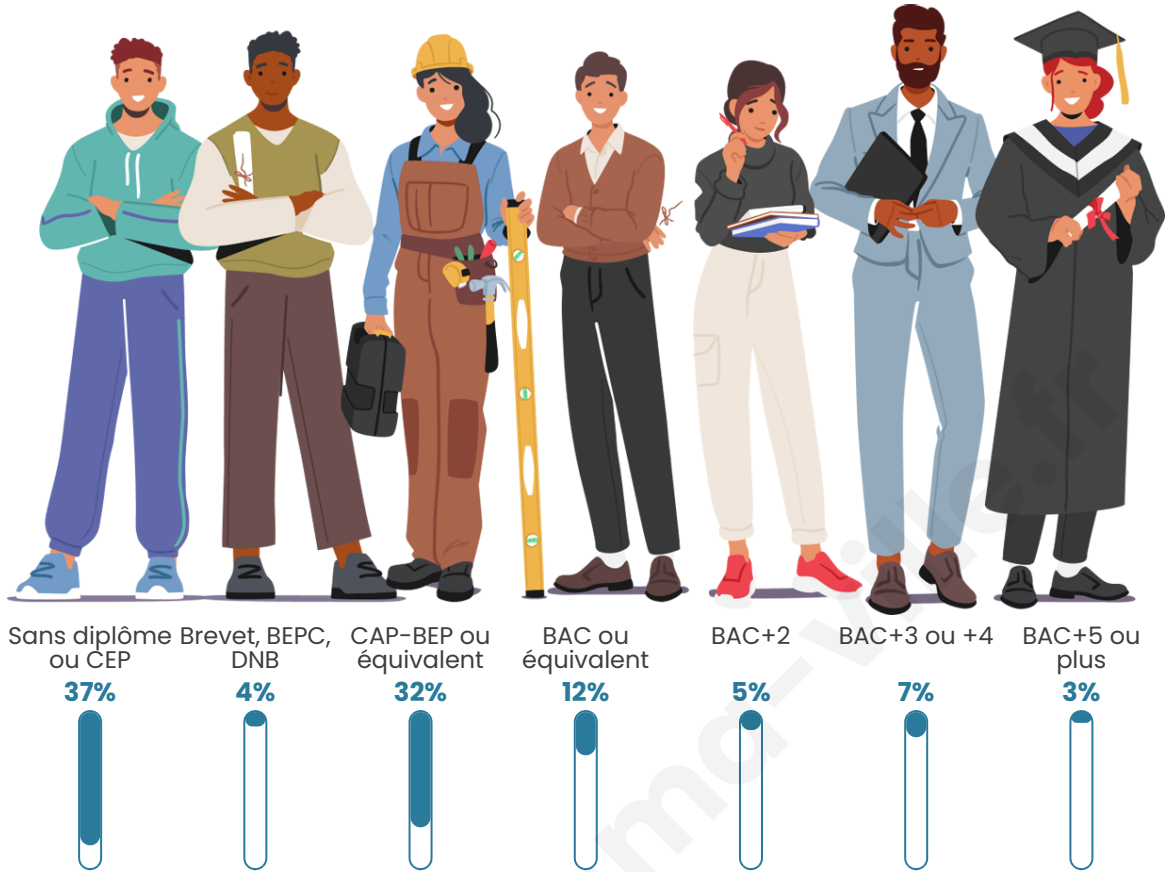

452

Age moyen

52 ans

Pop active

34.1%

Taux chômage

7.8%

Pop densité

Tranche d'âge

Activité professionnelle

Niveau de diplôme

Composition des ménages

Profils électoraux

Premier tour

	Marine LE PEN	28.68 %
	Emmanuel MACRON	27.52 %
	Jean-Luc MÉLENCHON	14.73 %
	Valérie PÉCRESSE	8.14 %
	Éric ZEMMOUR	6.59 %
	Jean LASSALLE	4.65 %
	Nicolas DUPONT-AIGNAN	3.88 %
	Fabien ROUSSEL	3.49 %
	Philippe POUTOU	1.16 %
	Nathalie ARTHAUD	0.78 %
	Yannick JADOT	0.39 %
	Anne HIDALGO	0.00 %