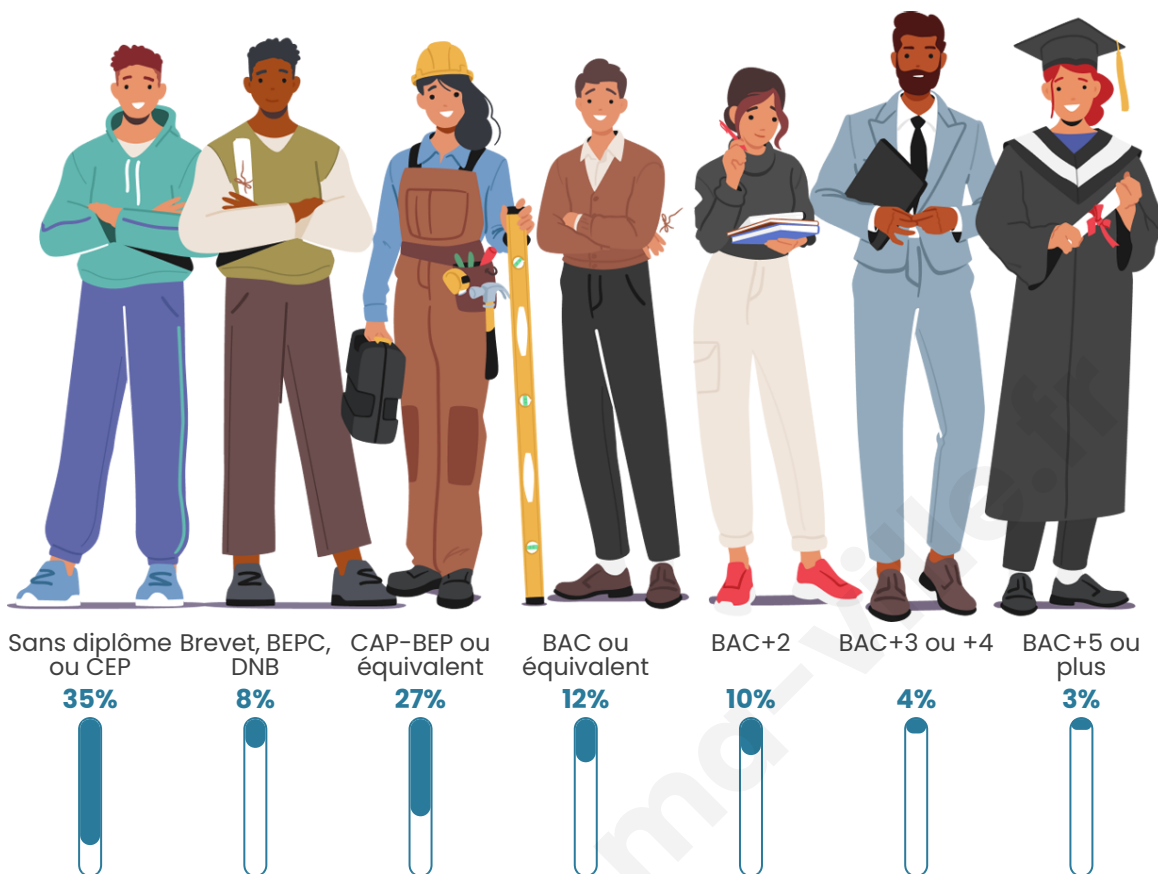

Tranche d'âge

Activité professionnelle

Niveau de diplôme

Composition des ménages

Profils électoraux

Premier tour

	Marine LE PEN	33.45 %
	Emmanuel MACRON	27.12 %
	Jean-Luc MÉLENCHON	15.55 %
	Fabien ROUSSEL	6.33 %
	Éric ZEMMOUR	4.70 %
	Valérie PÉCRESE	3.44 %
	Jean LASSALLE	2.53 %
	Nicolas DUPONT-AIGNAN	2.35 %
	Anne HIDALGO	1.45 %
	Nathalie ARTHAUD	1.08 %
	Yannick JADOT	1.08 %
	Philippe POUTOU	0.90 %