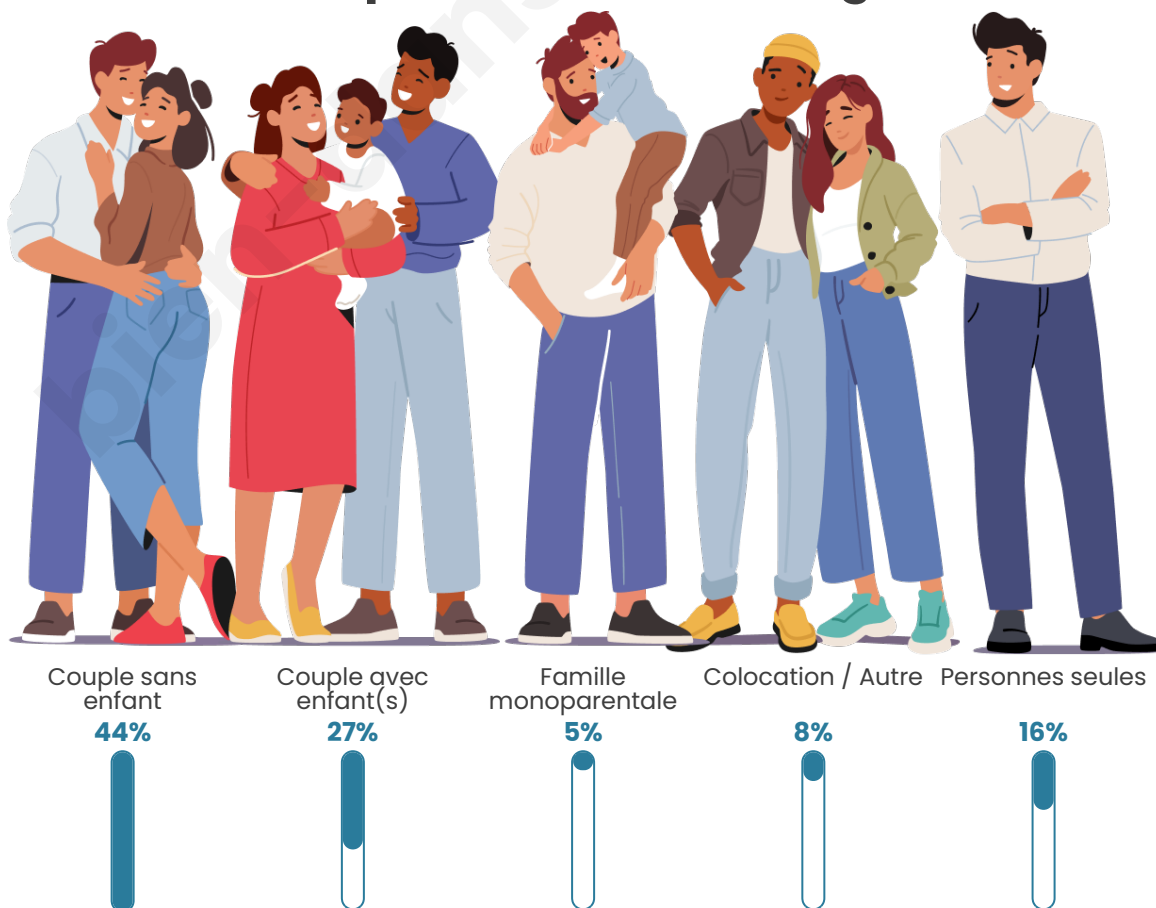

Tranche d'âge

Activité professionnelle

Niveau de diplôme

Composition des ménages

Profils électoraux

Premier tour

	Marine LE PEN	33.45 %
	Emmanuel MACRON	27.12 %
	Jean-Luc MÉLENCHON	15.55 %
	Fabien ROUSSEL	6.33 %
	Éric ZEMMOUR	4.70 %
	Valérie PÉCRESE	3.44 %
	Jean LASSALLE	2.53 %
	Nicolas DUPONT-AIGNAN	2.35 %
	Anne HIDALGO	1.45 %
	Nathalie ARTHAUD	1.08 %
	Yannick JADOT	1.08 %
	Philippe POUTOU	0.90 %