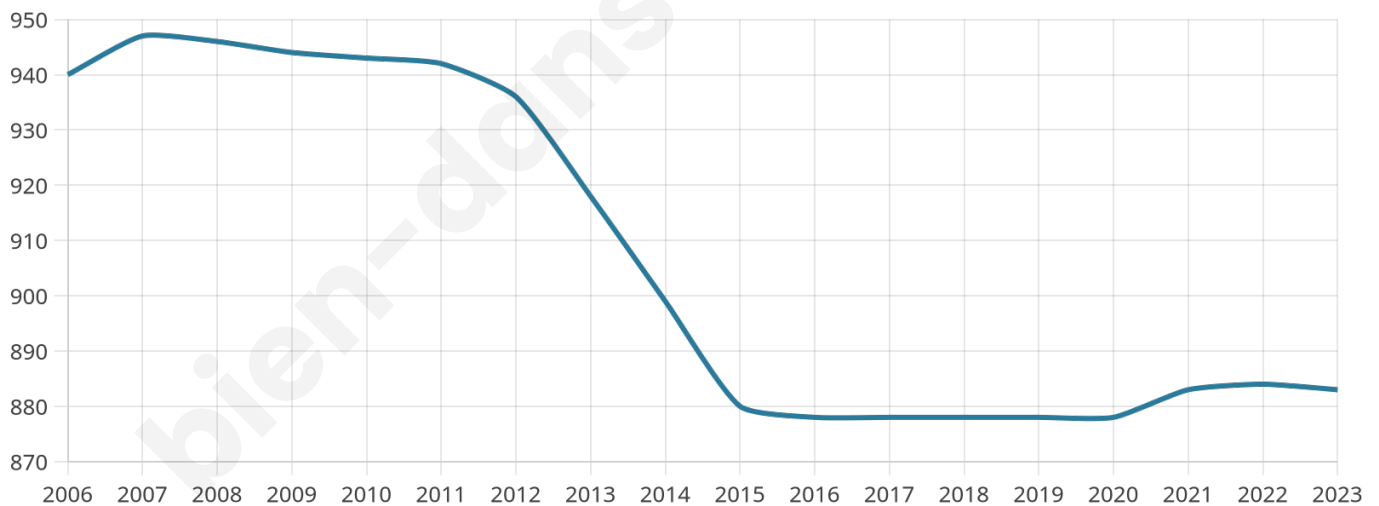

46 ans

Pop active

41.8%

Taux chômage

7.2%

Pop densité

147 h/km²

Revenu moyen

22 030 €/an

Evolution du nombre d'habitants

Sources : Institut national de la statistique et des études économiques (insee) selon Les dernières parutions officielles de 2024 portant sur les années 2020, 2021 et 2022.