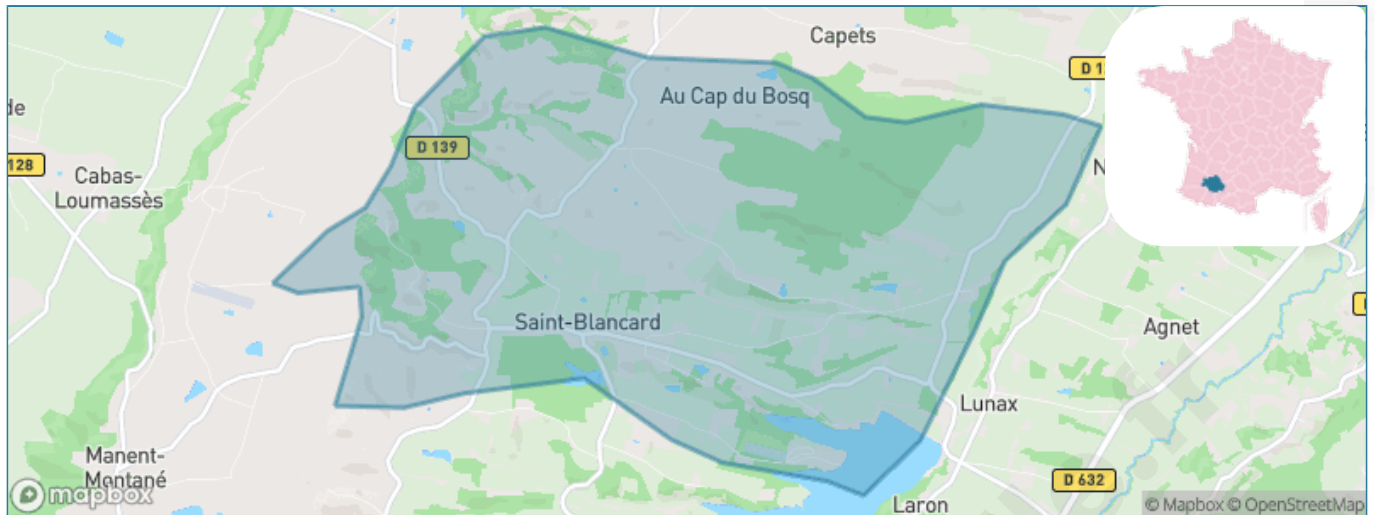

# Ville de Saint-Blancard

Présenté par

**BIEN** dans  
ma **VILLE** 

# Situation géographique

## i Informations clés

- **Région** : Occitanie
- **Département** : Gers
- **Code postal** : 32140
- **Superficie** : 14 km<sup>2</sup>