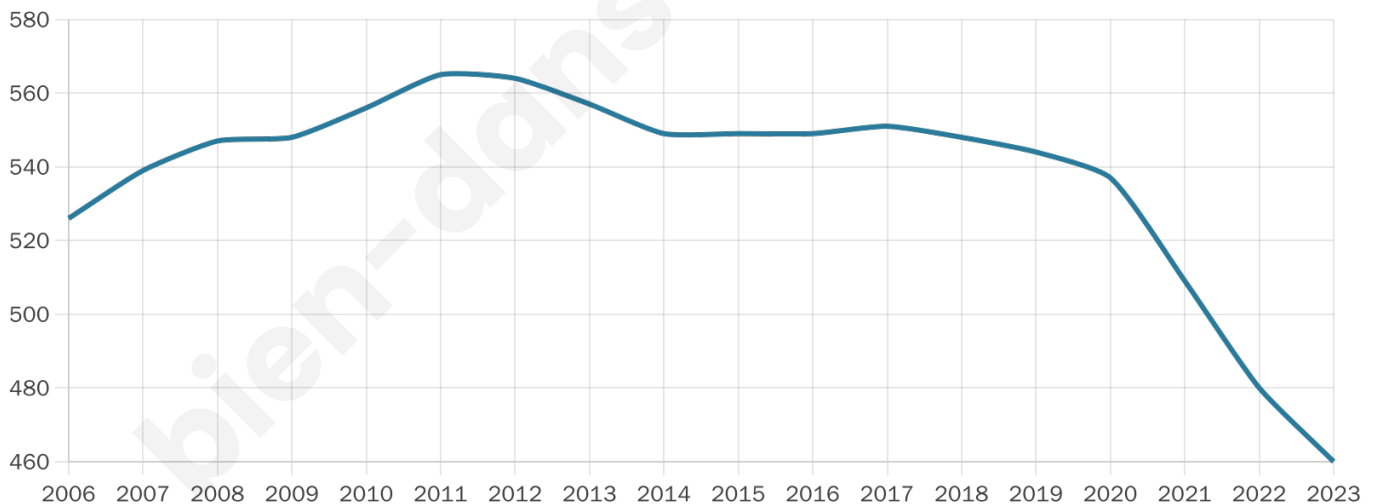

# Statistiques sur la population

Nombre d'habitants

**460**

Age moyen

**51 ans**

Pop active

**21.7%**

Taux chômage

**3.1%**

Pop densité

**33 h/km<sup>2</sup>**

Revenu moyen

**20 940 €/an**

## Evolution du nombre d'habitants

Sources : Institut national de la statistique et des études économiques (insee) selon Les dernières parutions officielles de 2024 portant sur les années 2020, 2021 et 2022.