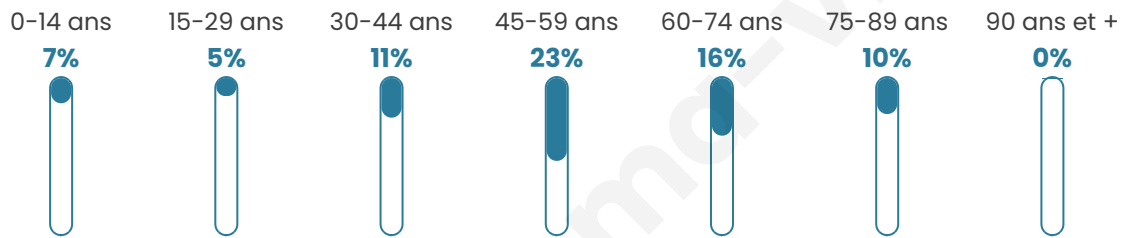

# Statistiques sur la population

Nombre d'habitants

**460**

Age moyen

**51 ans**

Pop active

**21.7%**

Taux chômage

**3.1%**

Pop densité

**33 h/km<sup>2</sup>**

Revenu moyen

**20 940 €/an**

## Evolution du nombre d'habitants

Sources : Institut national de la statistique et des études économiques (insee) selon Les dernières parutions officielles de 2024 portant sur les années 2020, 2021 et 2022.

## Tranche d'âge