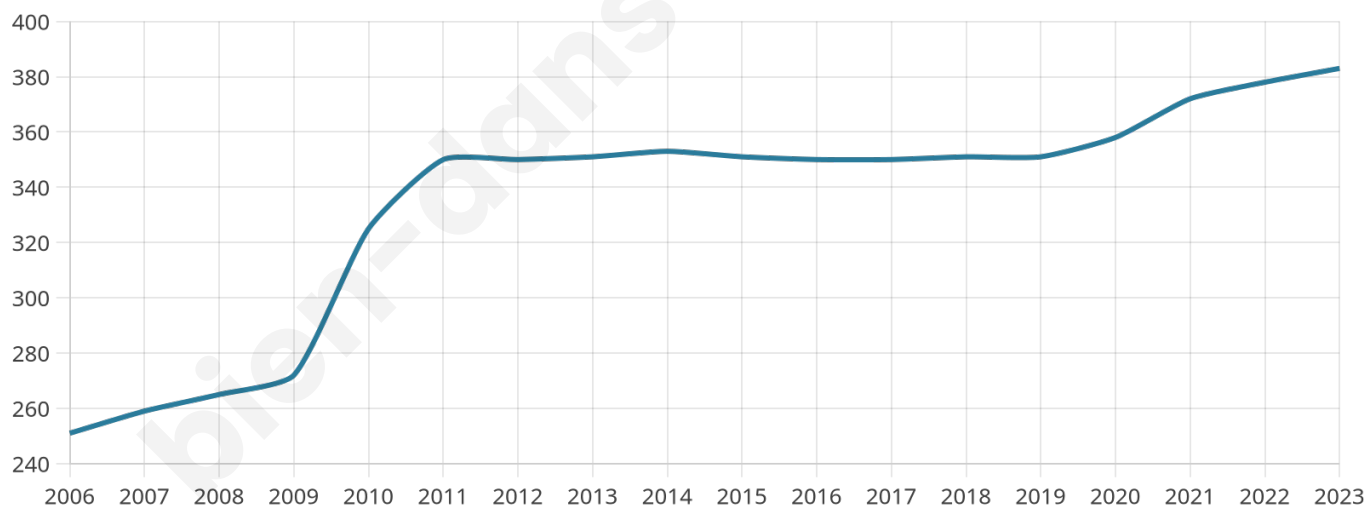

Nombre d'habitants

383

Age moyen

36 ans

Pop active

58%

Taux chômage

5.6%

Pop densité

192 h/km²

Revenu moyen

45 380 €/an

Evolution du nombre d'habitants

Sources : Institut national de la statistique et des études économiques (insee) selon Les dernières parutions officielles de 2024 portant sur les années 2020, 2021 et 2022.

Tranche d'âge

Activité professionnelle

Niveau de diplôme

Composition des ménages

Profils électoraux

Premier tour

	Emmanuel MACRON	35.16 %
	Marine LE PEN	21.00 %
	Jean-Luc MÉLENCHON	10.96 %
	Éric ZEMMOUR	8.68 %
	Nicolas DUPONT-AIGNAN	7.76 %
	Yannick JADOT	5.94 %
	Valérie PÉCRESE	5.94 %
	Jean LASSALLE	1.37 %
	Anne HIDALGO	1.37 %
	Fabien ROUSSEL	0.91 %
	Philippe POUTOU	0.91 %
	Nathalie ARTHAUD	0.00 %