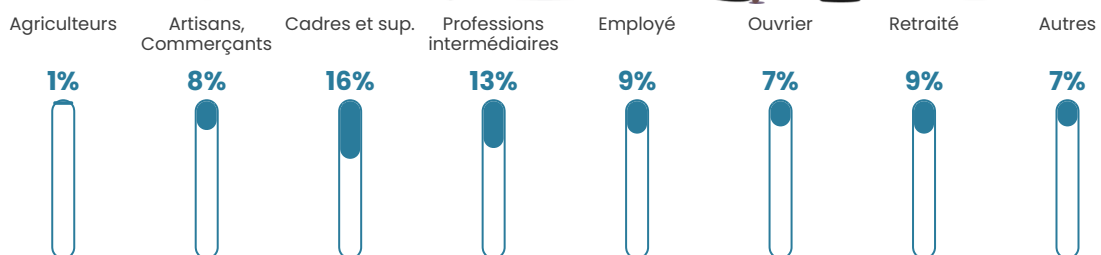

Nombre d'habitants

383

Age moyen

36 ans

Pop active

58%

Taux chômage

5.6%

Pop densité

192 h/km²

Revenu moyen

45 380 €/an

Evolution du nombre d'habitants

Sources : Institut national de la statistique et des études économiques (insee) selon Les dernières parutions officielles de 2024 portant sur les années 2020, 2021 et 2022.

Tranche d'âge

Activité professionnelle

Niveau de diplôme

Composition des ménages

Profils électoraux

Premier tour

	Emmanuel MACRON	35.16 %
	Marine LE PEN	21.00 %
	Jean-Luc MÉLENCHON	10.96 %
	Éric ZEMMOUR	8.68 %
	Nicolas DUPONT-AIGNAN	7.76 %
	Yannick JADOT	5.94 %
	Valérie PÉCRESE	5.94 %
	Jean LASSALLE	1.37 %
	Anne HIDALGO	1.37 %
	Fabien ROUSSEL	0.91 %
	Philippe POUTOU	0.91 %
	Nathalie ARTHAUD	0.00 %