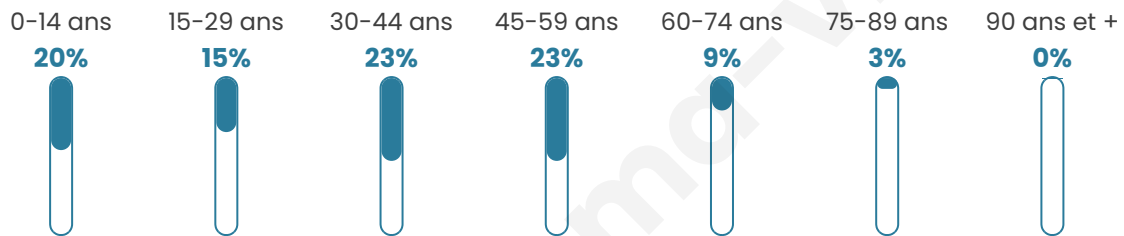

Nombre d'habitants

383

Age moyen

36 ans

Pop active

58%

Taux chômage

5.6%

Pop densité

192 h/km²

Revenu moyen

45 380 €/an

Evolution du nombre d'habitants

Sources : Institut national de la statistique et des études économiques (insee) selon Les dernières parutions officielles de 2024 portant sur les années 2020, 2021 et 2022.

Tranche d'âge

Activité professionnelle

Niveau de diplôme

Composition des ménages

Profils électoraux

Premier tour

	Emmanuel MACRON	35.16 %
	Marine LE PEN	21.00 %
	Jean-Luc MÉLENCHON	10.96 %
	Éric ZEMMOUR	8.68 %
	Nicolas DUPONT-AIGNAN	7.76 %
	Yannick JADOT	5.94 %
	Valérie PÉCRESE	5.94 %
	Jean LASSALLE	1.37 %
	Anne HIDALGO	1.37 %
	Fabien ROUSSEL	0.91 %
	Philippe POUTOU	0.91 %
	Nathalie ARTHAUD	0.00 %