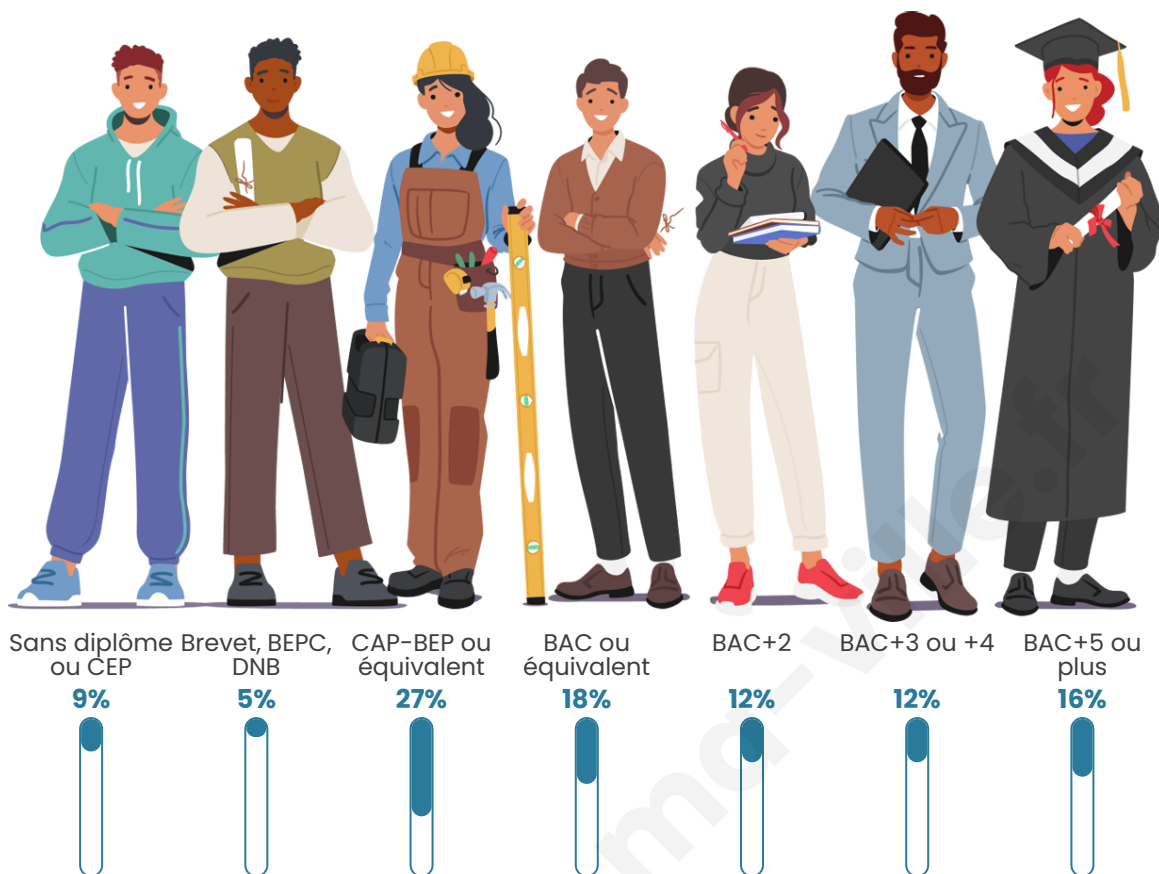

Nombre d'habitants

383

Age moyen

36 ans

Pop active

58%

Taux chômage

5.6%

Pop densité

192 h/km²

Revenu moyen

45 380 €/an

Evolution du nombre d'habitants

Sources : Institut national de la statistique et des études économiques (insee) selon Les dernières parutions officielles de 2024 portant sur les années 2020, 2021 et 2022.

Tranche d'âge

Activité professionnelle

Niveau de diplôme

Composition des ménages

Profils électoraux

Premier tour

	Emmanuel MACRON	35.16 %
	Marine LE PEN	21.00 %
	Jean-Luc MÉLENCHON	10.96 %
	Éric ZEMMOUR	8.68 %
	Nicolas DUPONT-AIGNAN	7.76 %
	Yannick JADOT	5.94 %
	Valérie PÉCRESE	5.94 %
	Jean LASSALLE	1.37 %
	Anne HIDALGO	1.37 %
	Fabien ROUSSEL	0.91 %
	Philippe POUTOU	0.91 %
	Nathalie ARTHAUD	0.00 %