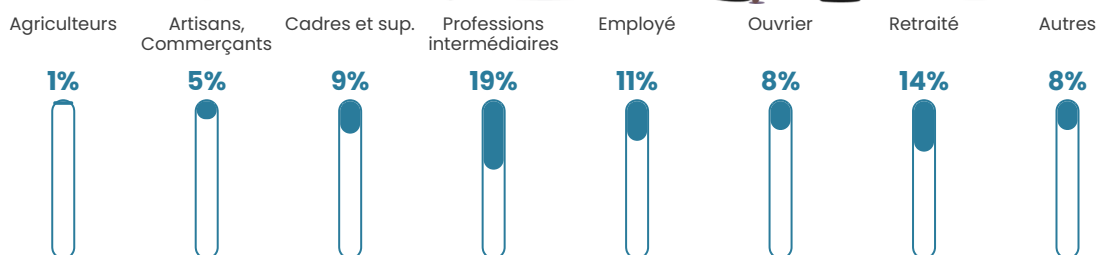

Taux chômage

4.9%

Pop densité

175 h/km²

Revenu moyen

26 960 €/an

Evolution du nombre d'habitants

Sources : Institut national de la statistique et des études économiques (insee) selon Les dernières parutions officielles de 2024 portant sur les années 2020, 2021 et 2022.

Tranche d'âge

Activité professionnelle

Niveau de diplôme

Composition des ménages

Profils électoraux

Premier tour

	Marine LE PEN	42.84 %
	Emmanuel MACRON	20.86 %
	Éric ZEMMOUR	11.96 %
	Jean-Luc MÉLENCHON	9.04 %
	Yannick JADOT	4.03 %
	Valérie PÉCRESE	3.76 %
	Jean LASSALLE	3.34 %
	Nicolas DUPONT-AIGNAN	1.81 %
	Fabien ROUSSEL	1.11 %
	Philippe POUTOU	0.70 %
	Anne HIDALGO	0.42 %
	Nathalie ARTHAUD	0.14 %