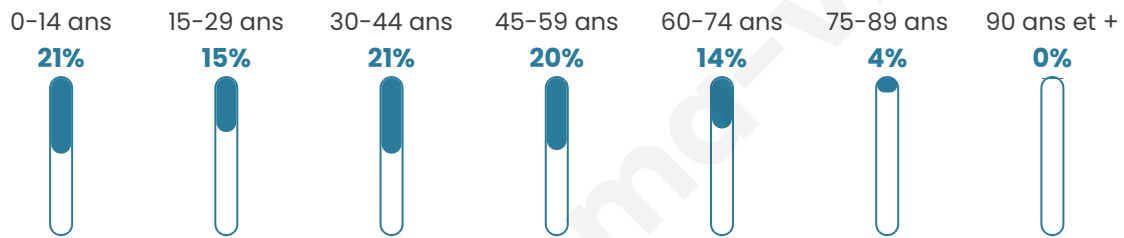

Taux chômage

4.9%

Pop densité

175 h/km²

Revenu moyen

26 960 €/an

Evolution du nombre d'habitants

Sources : Institut national de la statistique et des études économiques (insee) selon Les dernières parutions officielles de 2024 portant sur les années 2020, 2021 et 2022.

Tranche d'âge

Activité professionnelle

Niveau de diplôme

Composition des ménages

Profils électoraux

Premier tour

	Marine LE PEN	42.84 %
	Emmanuel MACRON	20.86 %
	Éric ZEMMOUR	11.96 %
	Jean-Luc MÉLENCHON	9.04 %
	Yannick JADOT	4.03 %
	Valérie PÉCRESE	3.76 %
	Jean LASSALLE	3.34 %
	Nicolas DUPONT-AIGNAN	1.81 %
	Fabien ROUSSEL	1.11 %
	Philippe POUTOU	0.70 %
	Anne HIDALGO	0.42 %
	Nathalie ARTHAUD	0.14 %