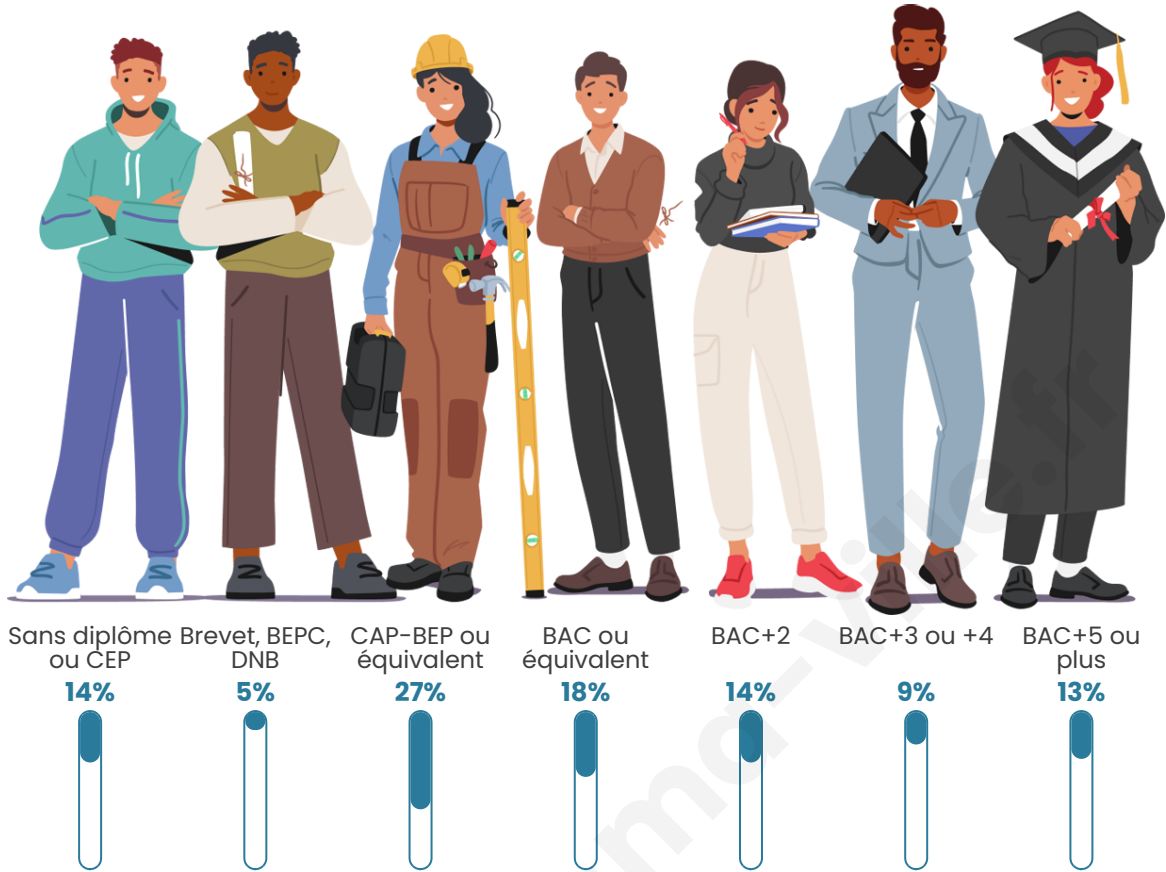

Taux chômage

4.9%

Pop densité

175 h/km²

Revenu moyen

26 960 €/an

Evolution du nombre d'habitants

Sources : Institut national de la statistique et des études économiques (insee) selon Les dernières parutions officielles de 2024 portant sur les années 2020, 2021 et 2022.

Tranche d'âge

Activité professionnelle

Niveau de diplôme

Composition des ménages

Profils électoraux

Premier tour

	Marine LE PEN	42.84 %
	Emmanuel MACRON	20.86 %
	Éric ZEMMOUR	11.96 %
	Jean-Luc MÉLENCHON	9.04 %
	Yannick JADOT	4.03 %
	Valérie PÉCRESE	3.76 %
	Jean LASSALLE	3.34 %
	Nicolas DUPONT-AIGNAN	1.81 %
	Fabien ROUSSEL	1.11 %
	Philippe POUTOU	0.70 %
	Anne HIDALGO	0.42 %
	Nathalie ARTHAUD	0.14 %