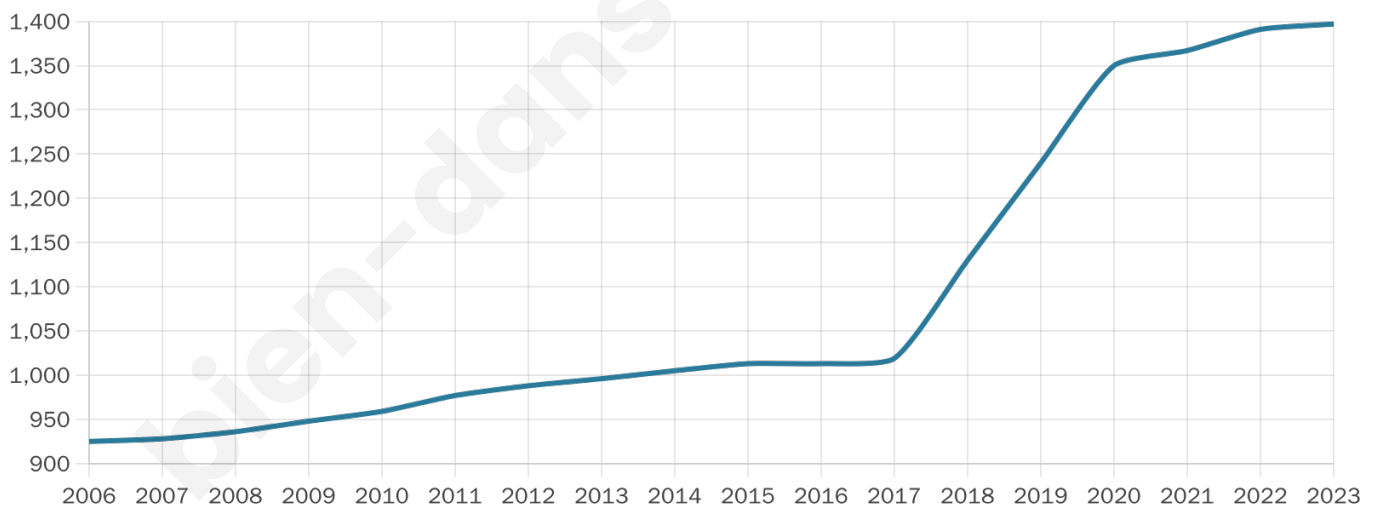

Taux chômage

4.9%

Pop densité

175 h/km²

Revenu moyen

26 960 €/an

Evolution du nombre d'habitants

Sources : Institut national de la statistique et des études économiques (insee) selon Les dernières parutions officielles de 2024 portant sur les années 2020, 2021 et 2022.

Tranche d'âge

Activité professionnelle

Niveau de diplôme

Composition des ménages

Profils électoraux

Premier tour

	Marine LE PEN	42.84 %
	Emmanuel MACRON	20.86 %
	Éric ZEMMOUR	11.96 %
	Jean-Luc MÉLENCHON	9.04 %
	Yannick JADOT	4.03 %
	Valérie PÉCRESE	3.76 %
	Jean LASSALLE	3.34 %
	Nicolas DUPONT-AIGNAN	1.81 %
	Fabien ROUSSEL	1.11 %
	Philippe POUTOU	0.70 %
	Anne HIDALGO	0.42 %
	Nathalie ARTHAUD	0.14 %